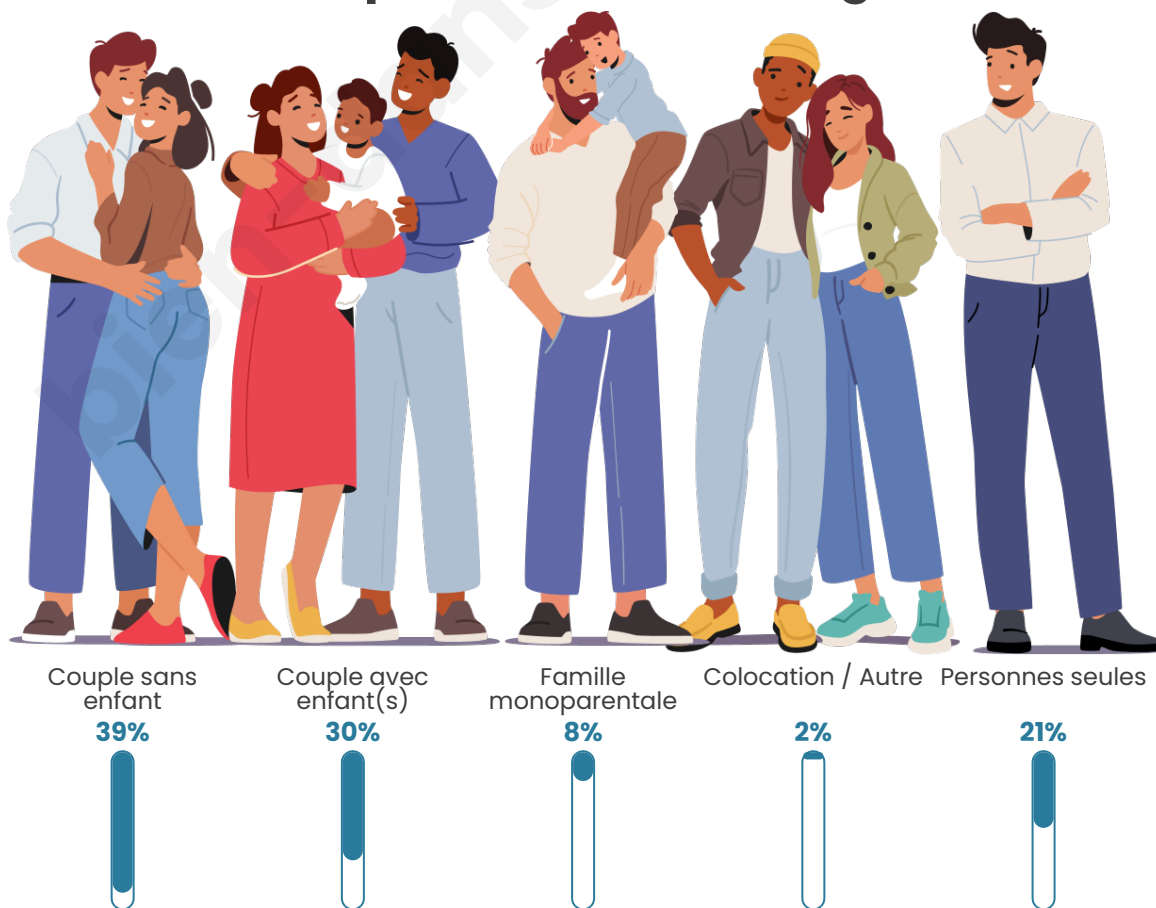

Tranche d'âge

Activité professionnelle

Niveau de diplôme

Composition des ménages

Profils électoraux

Premier tour

	Marine LE PEN	25.28 %
	Emmanuel MACRON	24.93 %
	Jean-Luc MÉLENCHON	17.75 %
	Éric ZEMMOUR	9.21 %
	Jean LASSALLE	7.83 %
	Yannick JADOT	3.47 %
	Valérie PÉCRESE	3.41 %
	Nicolas DUPONT-AIGNAN	2.33 %
	Fabien ROUSSEL	2.15 %
	Anne HIDALGO	1.97 %
	Philippe POUTOU	0.90 %
	Nathalie ARTHAUD	0.78 %