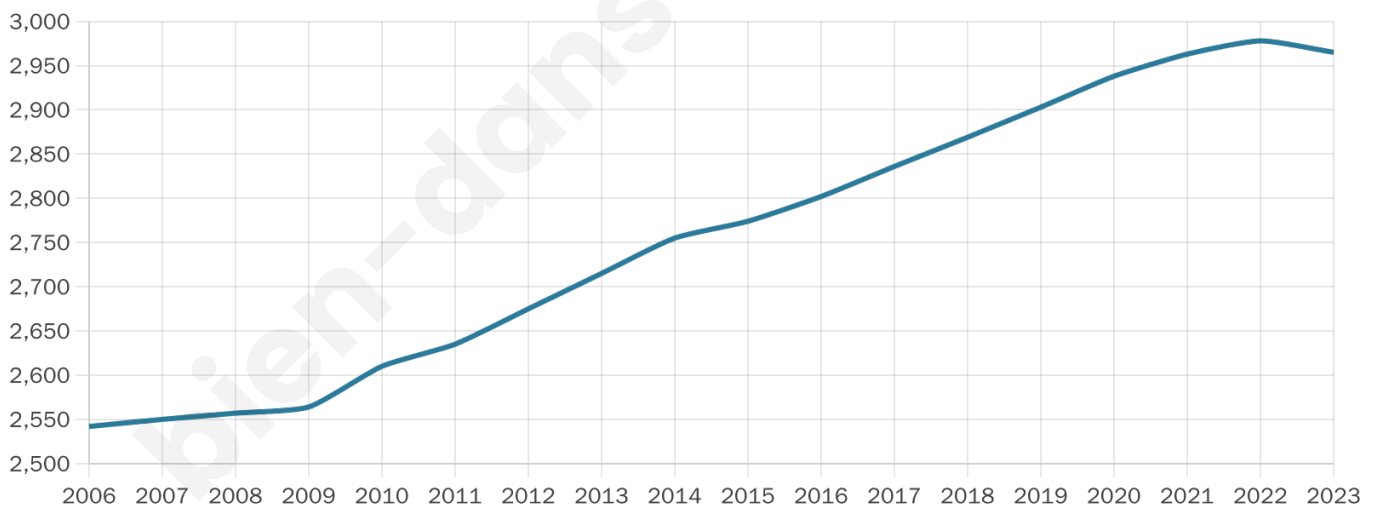

45 ans

Pop active

44.4%

Taux chômage

9.3%

Pop densité

72 h/km²

Revenu moyen

21 250 €/an

Evolution du nombre d'habitants

Sources : Institut national de la statistique et des études économiques (insee) selon Les dernières parutions officielles de 2024 portant sur les années 2020, 2021 et 2022.