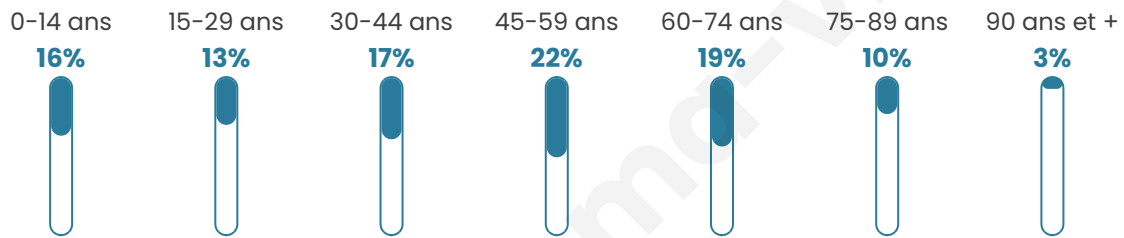

45 ans

Pop active

44.4%

Taux chômage

9.3%

Pop densité

72 h/km²

Revenu moyen

Tranche d'âge

Activité professionnelle

Niveau de diplôme

Composition des ménages

Profils électoraux

Premier tour

	Marine LE PEN	25.28 %
	Emmanuel MACRON	24.93 %
	Jean-Luc MÉLENCHON	17.75 %
	Éric ZEMMOUR	9.21 %
	Jean LASSALLE	7.83 %
	Yannick JADOT	3.47 %
	Valérie PÉCRESE	3.41 %
	Nicolas DUPONT-AIGNAN	2.33 %
	Fabien ROUSSEL	2.15 %
	Anne HIDALGO	1.97 %
	Philippe POUTOU	0.90 %
	Nathalie ARTHAUD	0.78 %