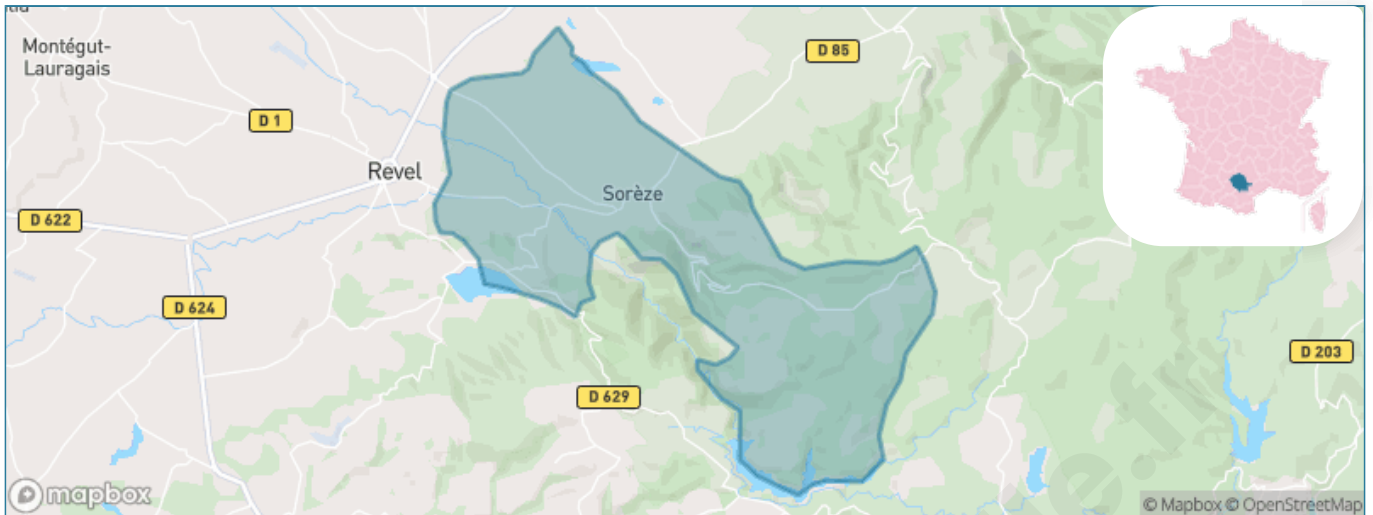

Version web

Ville de Sorèze

Présenté par

BIEN dans
ma **VILLE** 

Sommaire

Situation géographique	3
Statistiques sur la population	4
Evolution du nombre d'habitants	4
Tranche d'âge	5
0-14 ans	5
15-29 ans	5
30-44 ans	5
45-59 ans	5
60-74 ans	5
75-89 ans	5
90 ans et +	5
Activité professionnelle	5
Agriculteurs	5
Artisans, Commerçants	5
Cadres et sup.	5
Professions intermédiaires	5
Employé	5
Ouvrier	5
Retraité	5
Autres	5
Niveau de diplôme	6
Sans diplôme ou CEP	6
Brevet, BEPC, DNB	6
CAP-BEP ou équivalent	6
BAC ou équivalent	6
BAC+2	6
BAC+3 ou +4	6
BAC+5 ou plus	6
Composition des ménages	6
Couple sans enfant	6
Couple avec enfant(s)	6
Famille monoparentale	6
Colocation / Autre	6
Personnes seules	6
Profils électoraux	7
Premier tour	7
Sécurité	8
Evolution du nombre d'infractions	8
Pour comparer	9
Services à la population	10
Commerce	10
Éducation	10
Villes autour de Sorèze	11

Situation géographique

i Informations clés

- **Région** : Occitanie
- **Département** : Tarn
- **Code postal** : 81540
- **Superficie** : 41 km²

Statistiques sur la population

Nombre d'habitants

2 965

Age moyen