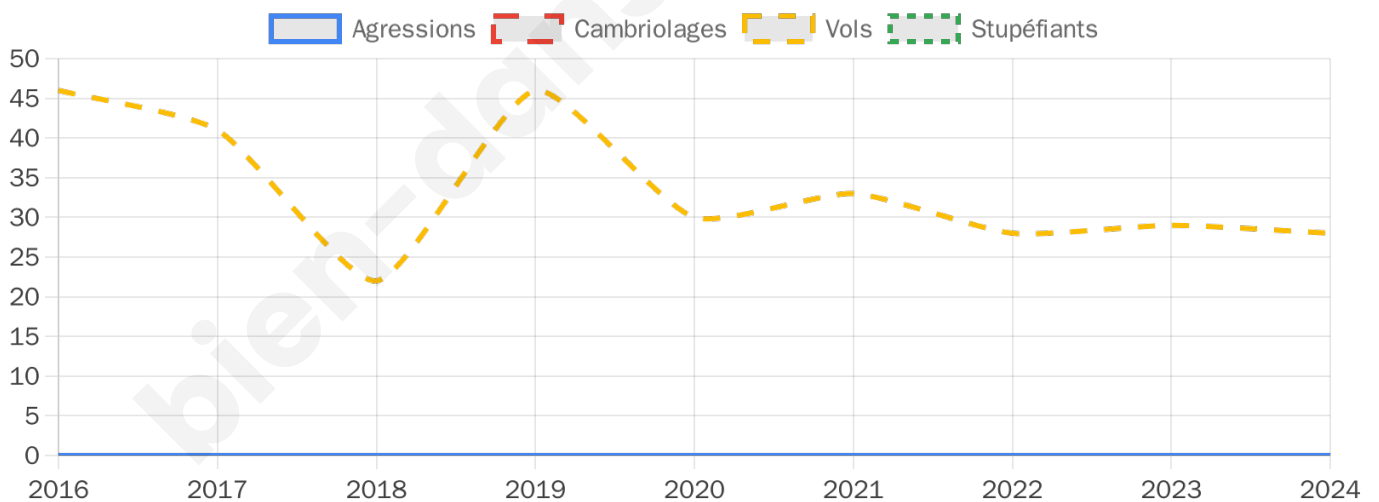

Second tour

	Emmanuel MACRON	51,74 %
	Marine LE PEN	48,26 %

2 196 inscrits

Participation : 77%
Votes blancs : 5.5%
Votes nuls : 2.84%

2 198 inscrits

Participation : 78.07%
Votes blancs : 0.64%
Votes nuls : 1.86%

0

Evolution du nombre d'infractions

Pour comparer

(en proportion du nombre d'habitants)

Sources : Bases statistiques communale, départementale et régionale de la délinquance enregistrée par la police et la gendarmerie nationales selon les dernières parutions officielles de 2025 portant sur l'année 2024 ([data.gouv](https://data.gouv.fr)).