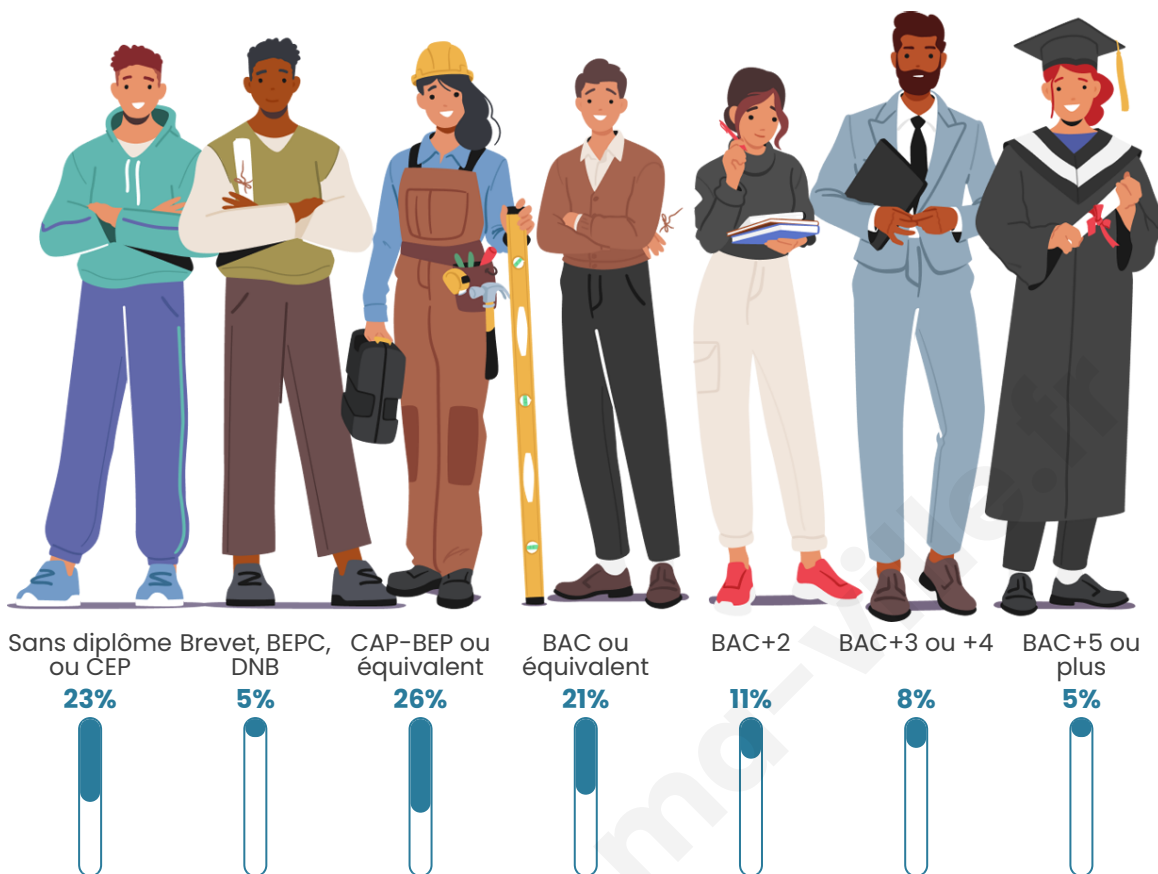

45 ans

Pop active

44.4%

Taux chômage

9.3%

Pop densité

72 h/km²

Revenu moyen

Tranche d'âge

Activité professionnelle

Niveau de diplôme

Composition des ménages

Profils électoraux

Premier tour

	Marine LE PEN	25.28 %
	Emmanuel MACRON	24.93 %
	Jean-Luc MÉLENCHON	17.75 %
	Éric ZEMMOUR	9.21 %
	Jean LASSALLE	7.83 %
	Yannick JADOT	3.47 %
	Valérie PÉCRESE	3.41 %
	Nicolas DUPONT-AIGNAN	2.33 %
	Fabien ROUSSEL	2.15 %
	Anne HIDALGO	1.97 %
	Philippe POUTOU	0.90 %
	Nathalie ARTHAUD	0.78 %