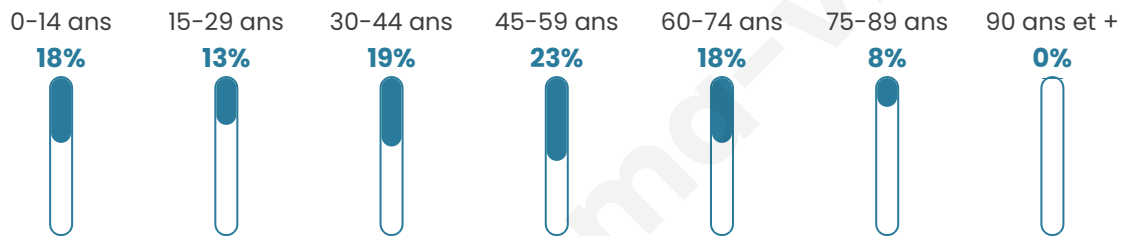

# Statistiques sur la population

Nombre d'habitants

**1 758**

Age moyen

**43 ans**

Pop active

**46.6%**

Taux chômage

**7.4%**

Pop densité

**147 h/km<sup>2</sup>**

Revenu moyen

**25 620 €/an**

## Evolution du nombre d'habitants

Sources : Institut national de la statistique et des études économiques (insee) selon Les dernières parutions officielles de 2024 portant sur les années 2020, 2021 et 2022.

## Tranche d'âge