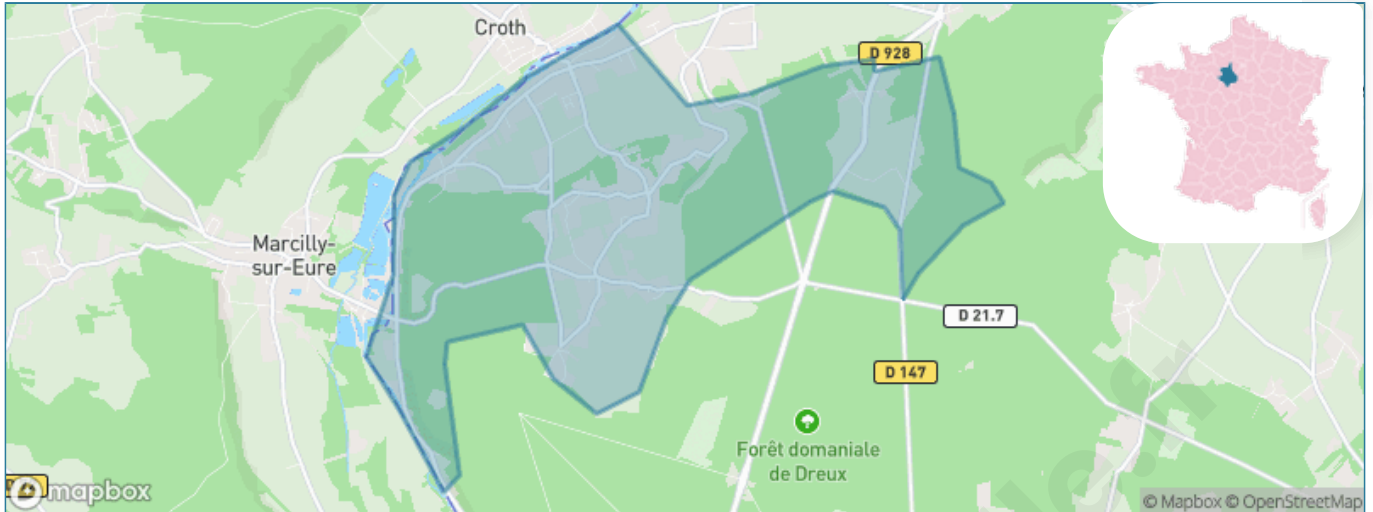

# Ville de Sorel-Moussel

Présenté par

**BIEN** dans  
ma **VILLE** 

# Situation géographique

## i Informations clés

- **Région** : Centre-Val de Loire
- **Département** : Eure-et-Loir
- **Code postal** : 28520
- **Superficie** : 12 km<sup>2</sup>