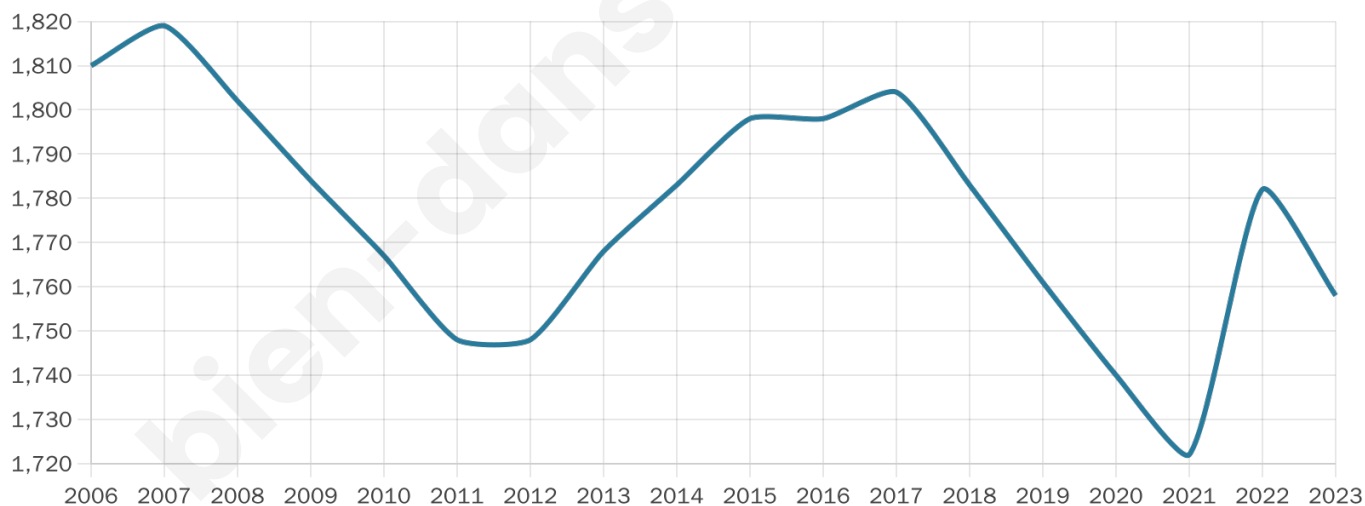

# Statistiques sur la population

Nombre d'habitants

**1 758**

Age moyen

**43 ans**

Pop active

**46.6%**

Taux chômage

**7.4%**

Pop densité

**147 h/km<sup>2</sup>**

Revenu moyen

**25 620 €/an**

## Evolution du nombre d'habitants

Sources : Institut national de la statistique et des études économiques (insee) selon Les dernières parutions officielles de 2024 portant sur les années 2020, 2021 et 2022.