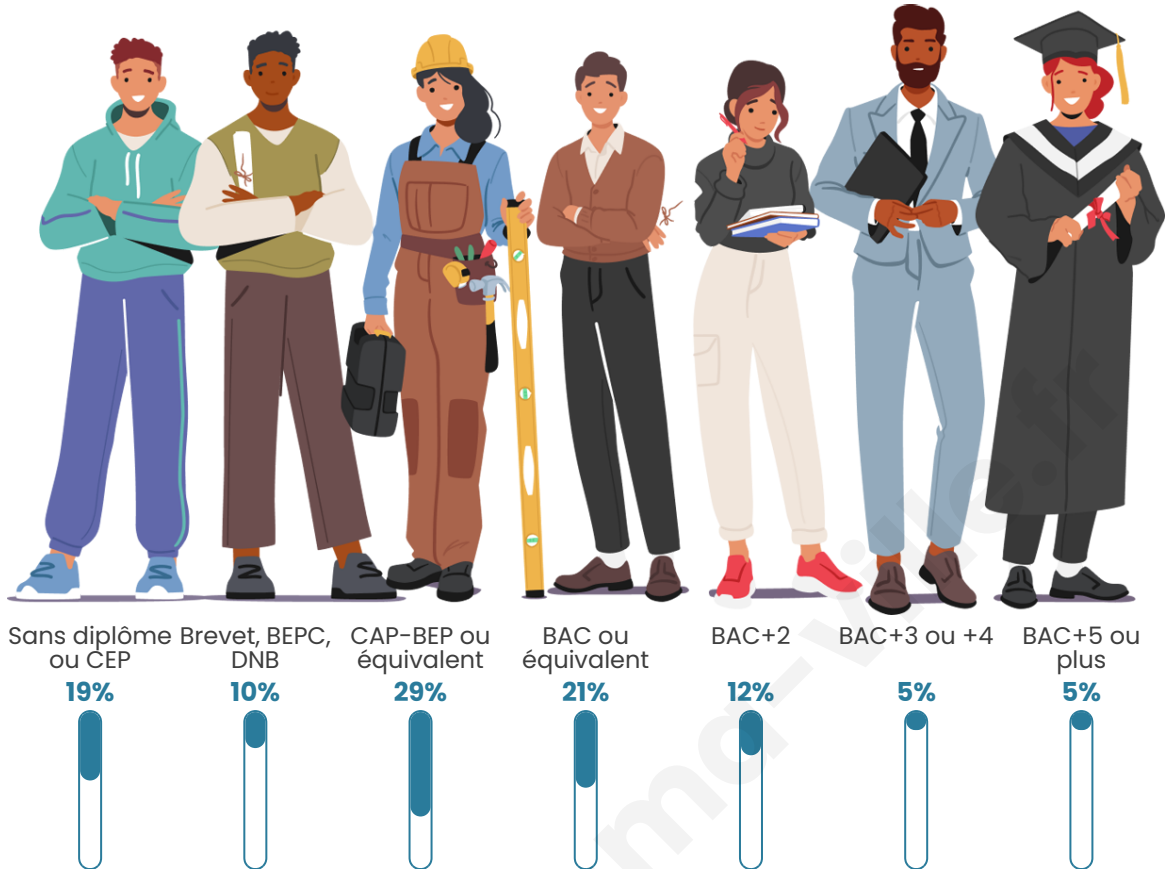

Tranche d'âge

Activité professionnelle

Niveau de diplôme

Composition des ménages

Profils électoraux

Premier tour

	Marine LE PEN	33.33 %
	Emmanuel MACRON	25.93 %
	Jean-Luc MÉLENCHON	20.74 %
	Valérie PÉCRESSÉ	5.19 %
	Éric ZEMMOUR	4.44 %
	Nathalie ARTHAUD	2.22 %
	Fabien ROUSSEL	2.22 %
	Jean LASSALLE	1.48 %
	Philippe POUTOU	1.48 %
	Nicolas DUPONT-AIGNAN	1.48 %
	Anne HIDALGO	0.74 %
	Yannick JADOT	0.74 %