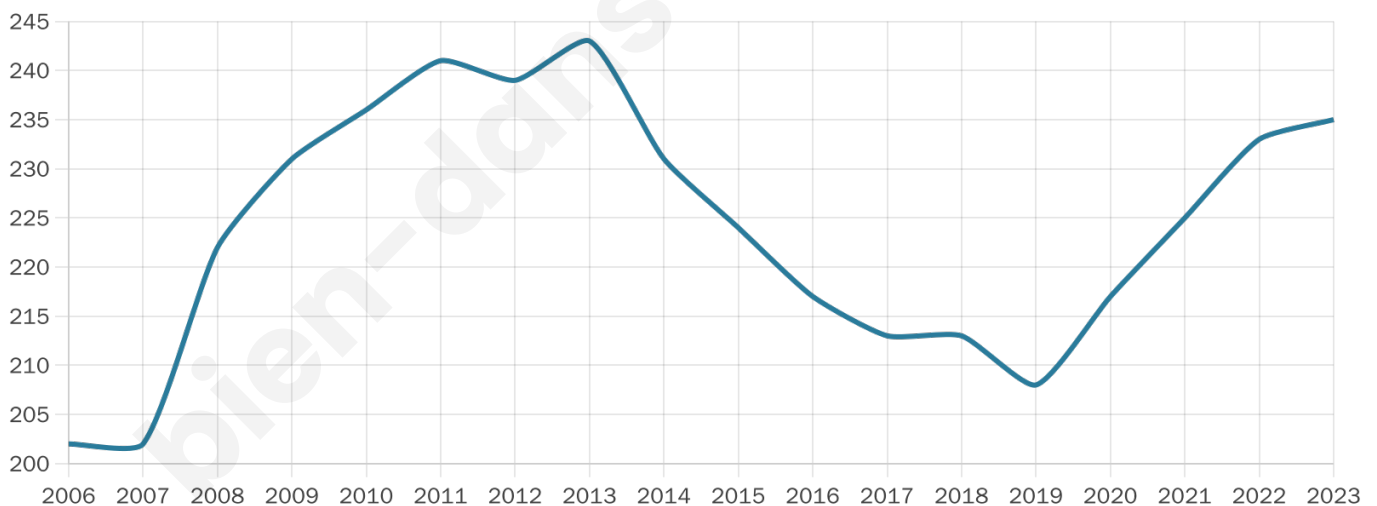

Version web

Ville de Sorel-en-Vimeu

Présenté par

BIEN dans
ma **VILLE** 

Sommaire

Situation géographique	3
Statistiques sur la population	4
Evolution du nombre d'habitants	4
Tranche d'âge	5
0-14 ans	5
15-29 ans	5
30-44 ans	5
45-59 ans	5
60-74 ans	5
75-89 ans	5
90 ans et +	5
Activité professionnelle	5
Agriculteurs	5
Artisans, Commerçants	5
Cadres et sup.	5
Professions intermédiaires	5
Employé	5
Ouvrier	5
Retraité	5
Autres	5
Niveau de diplôme	6
Sans diplôme ou CEP	6
Brevet, BEPC, DNB	6
CAP-BEP ou équivalent	6
BAC ou équivalent	6
BAC+2	6
BAC+3 ou +4	6
BAC+5 ou plus	6
Composition des ménages	6
Couple sans enfant	6
Couple avec enfant(s)	6
Famille monoparentale	6
Colocation / Autre	6
Personnes seules	6
Profils électoraux	7
Premier tour	7
Sécurité	8
Evolution du nombre d'infractions	8
Pour comparer	9
Services à la population	10
Commerce	10
Éducation	10
Villes autour de Sorel-en-Vimeu	11

39 ans

Pop active

47.7%

Taux chômage

7.7%

Pop densité

59 h/km²

Revenu moyen

22 540 €/an

Evolution du nombre d'habitants

Sources : Institut national de la statistique et des études économiques (insee) selon Les dernières parutions officielles de 2024 portant sur les années 2020, 2021 et 2022.