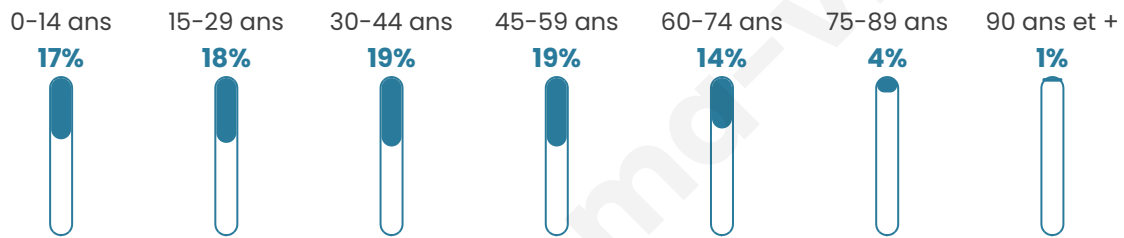

Version web

Ville de Sorel-en-Vimeu

Présenté par

BIEN dans
ma **VILLE** 

Sommaire

Situation géographique	3
Statistiques sur la population	4
Evolution du nombre d'habitants	4
Tranche d'âge	5
0-14 ans	5
15-29 ans	5
30-44 ans	5
45-59 ans	5
60-74 ans	5
75-89 ans	5
90 ans et +	5
Activité professionnelle	5
Agriculteurs	5
Artisans, Commerçants	5
Cadres et sup.	5
Professions intermédiaires	5
Employé	5
Ouvrier	5
Retraité	5
Autres	5
Niveau de diplôme	6
Sans diplôme ou CEP	6
Brevet, BEPC, DNB	6
CAP-BEP ou équivalent	6
BAC ou équivalent	6
BAC+2	6
BAC+3 ou +4	6
BAC+5 ou plus	6
Composition des ménages	6
Couple sans enfant	6
Couple avec enfant(s)	6
Famille monoparentale	6
Colocation / Autre	6
Personnes seules	6
Profils électoraux	7
Premier tour	7
Sécurité	8
Evolution du nombre d'infractions	8
Pour comparer	9
Services à la population	10
Commerce	10
Éducation	10
Villes autour de Sorel-en-Vimeu	11

39 ans

Pop active

47.7%

Taux chômage

7.7%

Pop densité

59 h/km²

Revenu moyen

Tranche d'âge

Activité professionnelle

Niveau de diplôme

Composition des ménages

Profils électoraux

Premier tour

	Marine LE PEN	33.33 %
	Emmanuel MACRON	25.93 %
	Jean-Luc MÉLENCHON	20.74 %
	Valérie PÉCRESSÉ	5.19 %
	Éric ZEMMOUR	4.44 %
	Nathalie ARTHAUD	2.22 %
	Fabien ROUSSEL	2.22 %
	Jean LASSALLE	1.48 %
	Philippe POUTOU	1.48 %
	Nicolas DUPONT-AIGNAN	1.48 %
	Anne HIDALGO	0.74 %
	Yannick JADOT	0.74 %