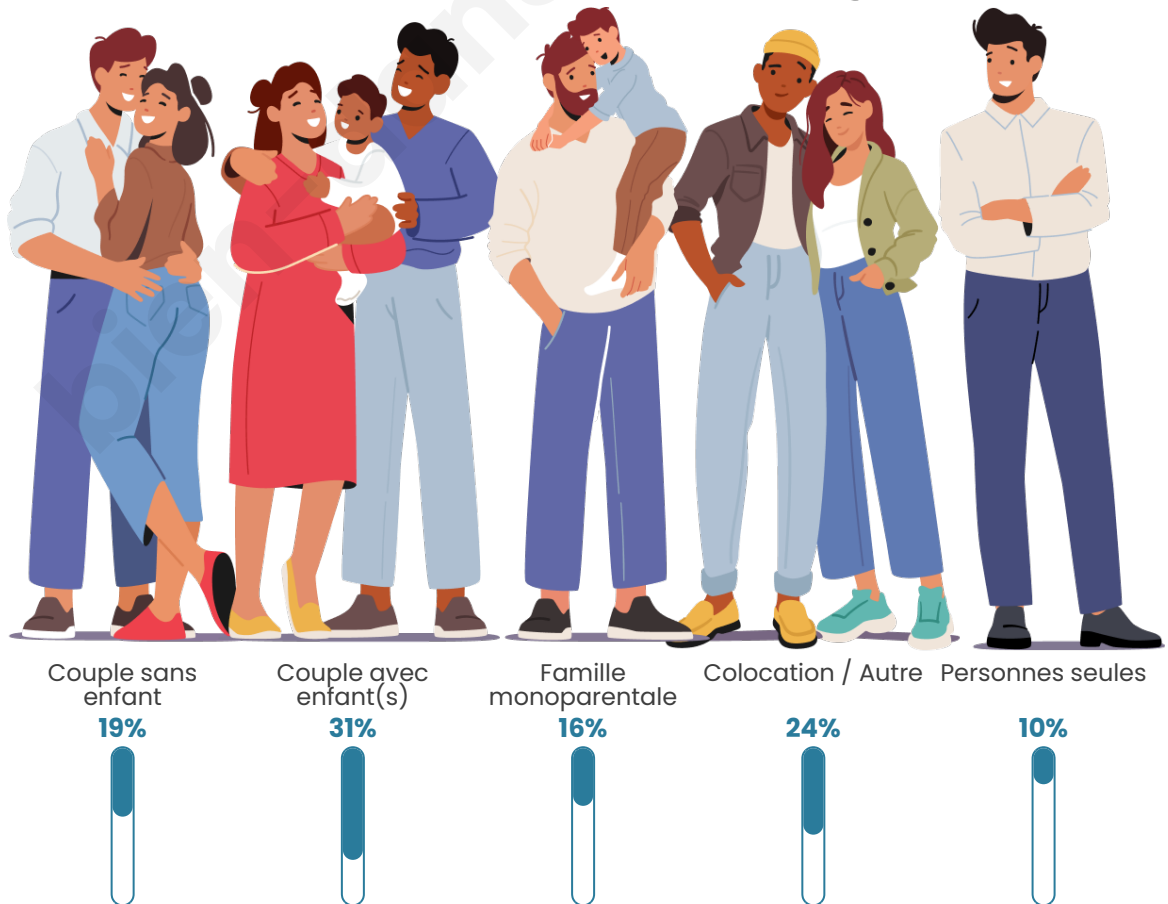

Tranche d'âge

Activité professionnelle

Niveau de diplôme

Composition des ménages

Profils électoraux

Premier tour

	Marine LE PEN	33.33 %
	Emmanuel MACRON	25.93 %
	Jean-Luc MÉLENCHON	20.74 %
	Valérie PÉCRESSÉ	5.19 %
	Éric ZEMMOUR	4.44 %
	Nathalie ARTHAUD	2.22 %
	Fabien ROUSSEL	2.22 %
	Jean LASSALLE	1.48 %
	Philippe POUTOU	1.48 %
	Nicolas DUPONT-AIGNAN	1.48 %
	Anne HIDALGO	0.74 %
	Yannick JADOT	0.74 %