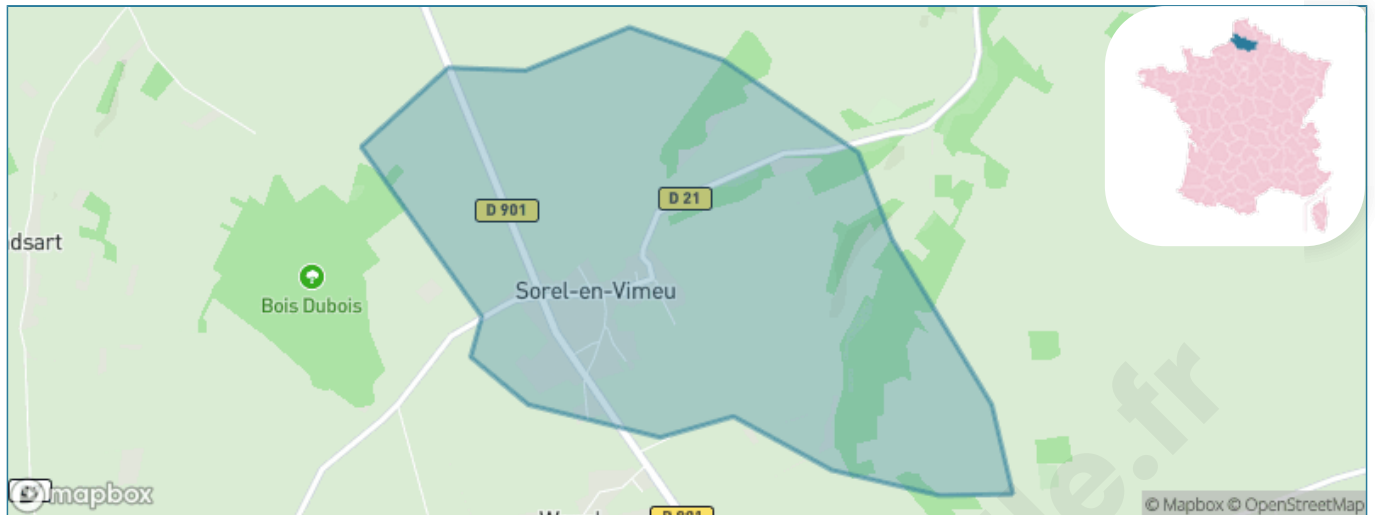

Version web

Ville de Sorel-en-Vimeu

Présenté par

BIEN dans
ma **VILLE** 

Sommaire

Situation géographique	3
Statistiques sur la population	4
Evolution du nombre d'habitants	4
Tranche d'âge	5
0-14 ans	5
15-29 ans	5
30-44 ans	5
45-59 ans	5
60-74 ans	5
75-89 ans	5
90 ans et +	5
Activité professionnelle	5
Agriculteurs	5
Artisans, Commerçants	5
Cadres et sup.	5
Professions intermédiaires	5
Employé	5
Ouvrier	5
Retraité	5
Autres	5
Niveau de diplôme	6
Sans diplôme ou CEP	6
Brevet, BEPC, DNB	6
CAP-BEP ou équivalent	6
BAC ou équivalent	6
BAC+2	6
BAC+3 ou +4	6
BAC+5 ou plus	6
Composition des ménages	6
Couple sans enfant	6
Couple avec enfant(s)	6
Famille monoparentale	6
Colocation / Autre	6
Personnes seules	6
Profils électoraux	7
Premier tour	7
Sécurité	8
Evolution du nombre d'infractions	8
Pour comparer	9
Services à la population	10
Commerce	10
Éducation	10
Villes autour de Sorel-en-Vimeu	11

Situation géographique

i Informations clés

- **Région** : Hauts-de-France
- **Département** : Somme
- **Code postal** : 80490
- **Superficie** : 4 km²

Statistiques sur la population

Nombre d'habitants

235

Age moyen