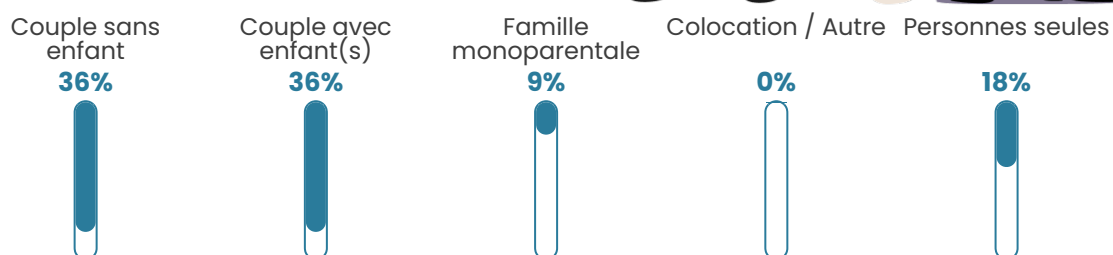

Tranche d'âge

Activité professionnelle

Niveau de diplôme

Composition des ménages

Profils électoraux

Premier tour

	Marine LE PEN	37.36 %
	Emmanuel MACRON	32.97 %
	Jean-Luc MÉLENCHON	13.19 %
	Éric ZEMMOUR	3.30 %
	Valérie PÉCRESE	3.30 %
	Jean LASSALLE	2.20 %
	Yannick JADOT	2.20 %
	Philippe POUTOU	2.20 %
	Nicolas DUPONT- AIGNAN	2.20 %
	Nathalie ARTHAUD	1.10 %
	Fabien ROUSSEL	0.00 %
	Anne HIDALGO	0.00 %

120 inscrits

Participation : 75.83%

Votes blancs : 0.00%

Votes nuls : 0.00%

Second tour

	Emmanuel MACRON	45,88 %
	Marine LE PEN	54,12 %

120 inscrits

Participation : 74.17%