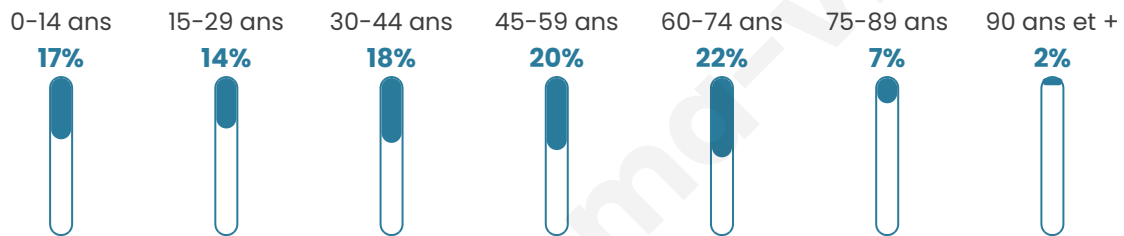

44 ans

Pop active

43.2%

Taux chômage

14.3%

Pop densité

23 h/km²

Revenu moyen

18 270 €/an

Evolution du nombre d'habitants

Sources : Institut national de la statistique et des études économiques (insee) selon Les dernières parutions officielles de 2024 portant sur les années 2020, 2021 et 2022.

Tranche d'âge

Activité professionnelle

Niveau de diplôme

Composition des ménages

Profils électoraux

Premier tour

	Marine LE PEN	37.36 %
	Emmanuel MACRON	32.97 %
	Jean-Luc MÉLENCHON	13.19 %
	Éric ZEMMOUR	3.30 %
	Valérie PÉCRESE	3.30 %
	Jean LASSALLE	2.20 %
	Yannick JADOT	2.20 %
	Philippe POUTOU	2.20 %
	Nicolas DUPONT- AIGNAN	2.20 %
	Nathalie ARTHAUD	1.10 %
	Fabien ROUSSEL	0.00 %
	Anne HIDALGO	0.00 %