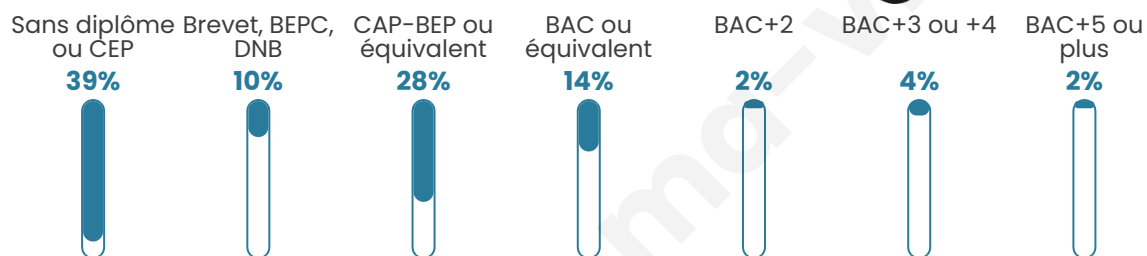

44 ans

Pop active

43.2%

Taux chômage

14.3%

Pop densité

23 h/km²

Revenu moyen

18 270 €/an

Evolution du nombre d'habitants

Sources : Institut national de la statistique et des études économiques (insee) selon Les dernières parutions officielles de 2024 portant sur les années 2020, 2021 et 2022.

Tranche d'âge

Activité professionnelle

Niveau de diplôme

Composition des ménages

Profils électoraux

Premier tour

	Marine LE PEN	37.36 %
	Emmanuel MACRON	32.97 %
	Jean-Luc MÉLENCHON	13.19 %
	Éric ZEMMOUR	3.30 %
	Valérie PÉCRESE	3.30 %
	Jean LASSALLE	2.20 %
	Yannick JADOT	2.20 %
	Philippe POUTOU	2.20 %
	Nicolas DUPONT- AIGNAN	2.20 %
	Nathalie ARTHAUD	1.10 %
	Fabien ROUSSEL	0.00 %
	Anne HIDALGO	0.00 %