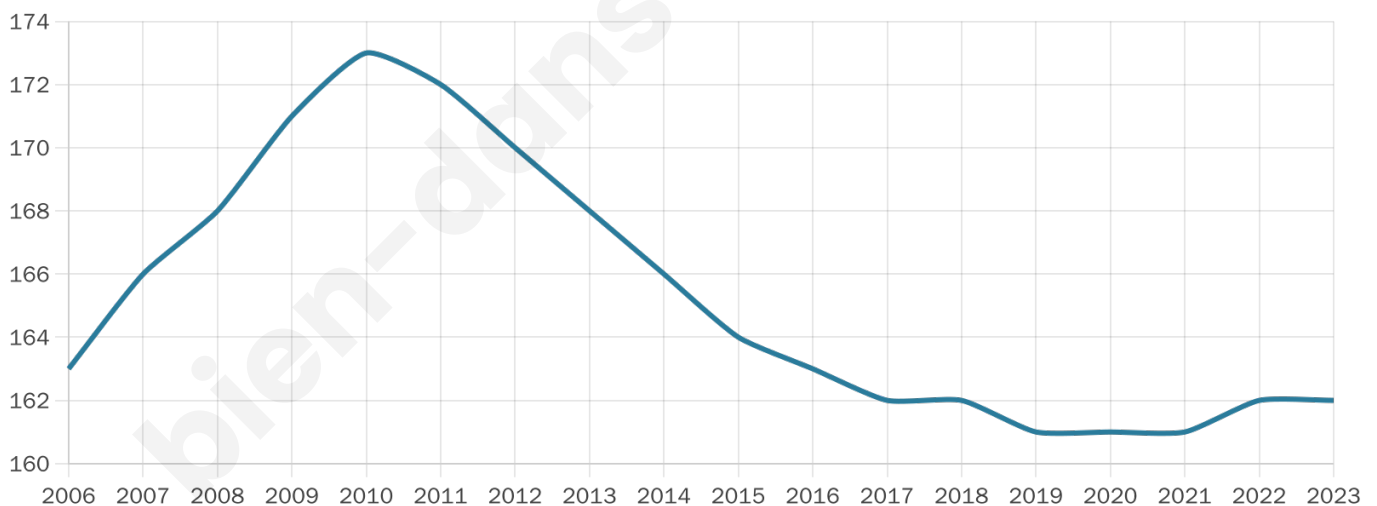

44 ans

Pop active

43.2%

Taux chômage

14.3%

Pop densité

23 h/km²

Revenu moyen

18 270 €/an

Evolution du nombre d'habitants

Sources : Institut national de la statistique et des études économiques (insee) selon Les dernières parutions officielles de 2024 portant sur les années 2020, 2021 et 2022.