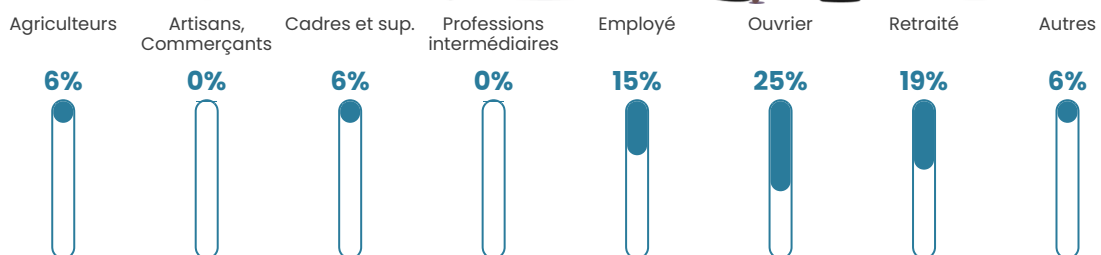

44 ans

Pop active

43.2%

Taux chômage

14.3%

Pop densité

23 h/km²

Revenu moyen

18 270 €/an

Evolution du nombre d'habitants

Sources : Institut national de la statistique et des études économiques (insee) selon Les dernières parutions officielles de 2024 portant sur les années 2020, 2021 et 2022.

Tranche d'âge

Activité professionnelle

Niveau de diplôme

Composition des ménages

Profils électoraux

Premier tour

	Marine LE PEN	37.36 %
	Emmanuel MACRON	32.97 %
	Jean-Luc MÉLENCHON	13.19 %
	Éric ZEMMOUR	3.30 %
	Valérie PÉCRESE	3.30 %
	Jean LASSALLE	2.20 %
	Yannick JADOT	2.20 %
	Philippe POUTOU	2.20 %
	Nicolas DUPONT- AIGNAN	2.20 %
	Nathalie ARTHAUD	1.10 %
	Fabien ROUSSEL	0.00 %
	Anne HIDALGO	0.00 %