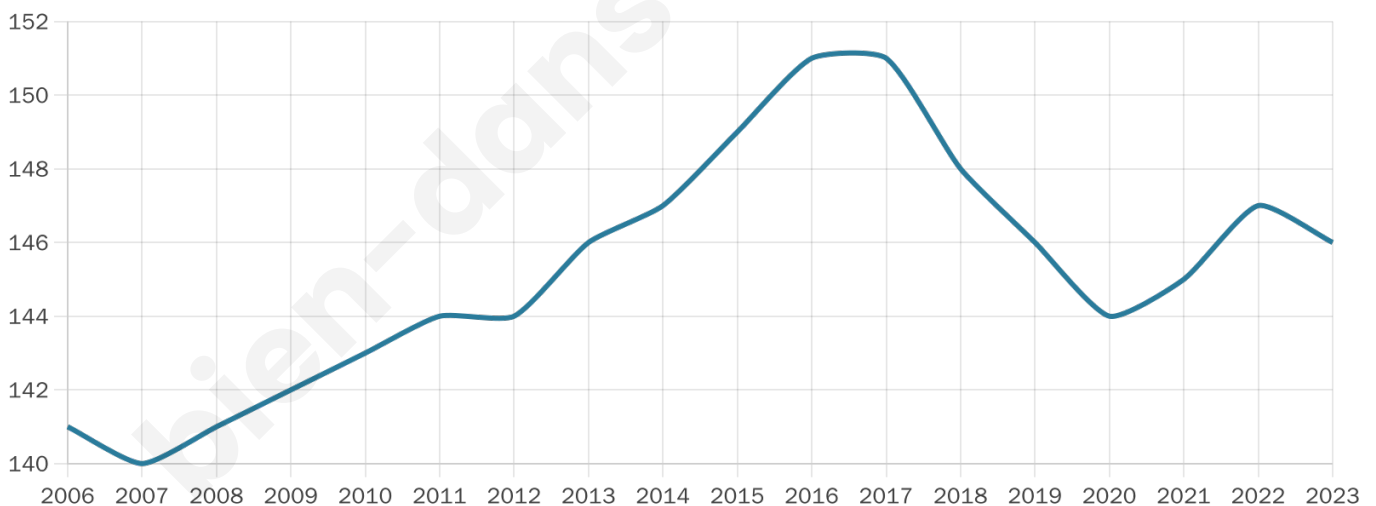

# Statistiques sur la population

Nombre d'habitants

**146**

Age moyen

**46 ans**

Pop active

**45.2%**

Taux chômage

**4.3%**

Pop densité

**13 h/km<sup>2</sup>**

Revenu moyen

**24 080 €/an**

## Evolution du nombre d'habitants

Sources : Institut national de la statistique et des études économiques (insee) selon Les dernières parutions officielles de 2024 portant sur les années 2020, 2021 et 2022.