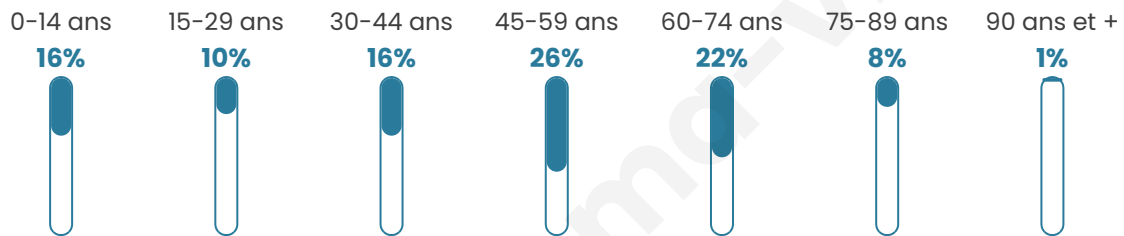

# Statistiques sur la population

Nombre d'habitants

**146**

Age moyen

**46 ans**

Pop active

**45.2%**

Taux chômage

**4.3%**

Pop densité

**13 h/km<sup>2</sup>**

Revenu moyen

**24 080 €/an**

## Evolution du nombre d'habitants

Sources : Institut national de la statistique et des études économiques (insee) selon Les dernières parutions officielles de 2024 portant sur les années 2020, 2021 et 2022.

## Tranche d'âge