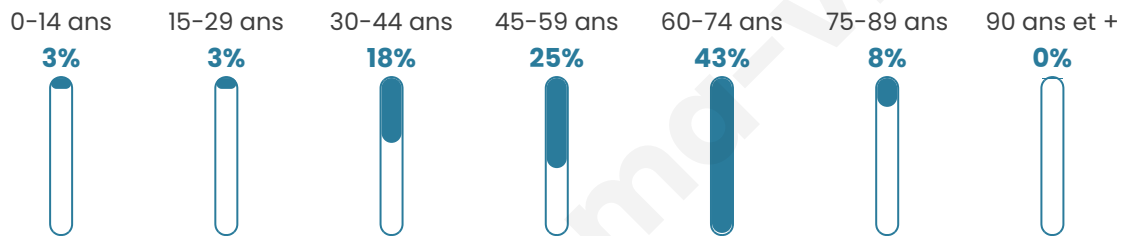

# Statistiques sur la population

Nombre d'habitants

**40**

Age moyen

**56 ans**

Pop active

**40%**

Taux chômage

**11.1%**

Pop densité

**2 h/km<sup>2</sup>**

Revenu moyen

**NC**

## Evolution du nombre d'habitants

Sources : Institut national de la statistique et des études économiques (insee) selon Les dernières parutions officielles de 2024 portant sur les années 2020, 2021 et 2022.

## Tranche d'âge