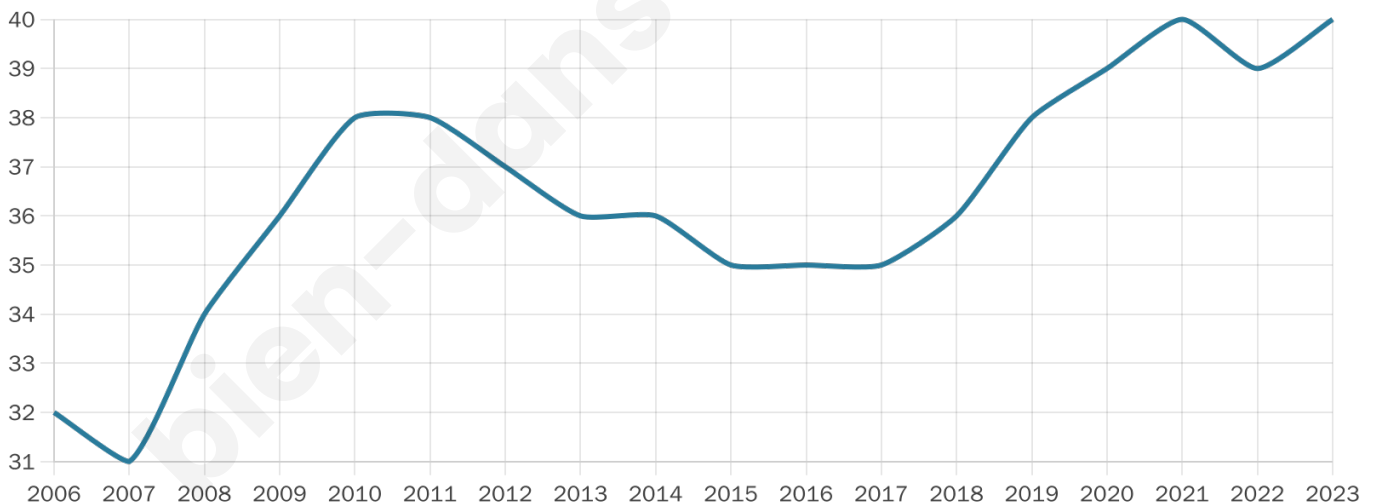

# Statistiques sur la population

Nombre d'habitants

**40**

Age moyen

**56 ans**

Pop active

**40%**

Taux chômage

**11.1%**

Pop densité

**2 h/km<sup>2</sup>**

Revenu moyen

**NC**

## Evolution du nombre d'habitants

Sources : Institut national de la statistique et des études économiques (insee) selon Les dernières parutions officielles de 2024 portant sur les années 2020, 2021 et 2022.