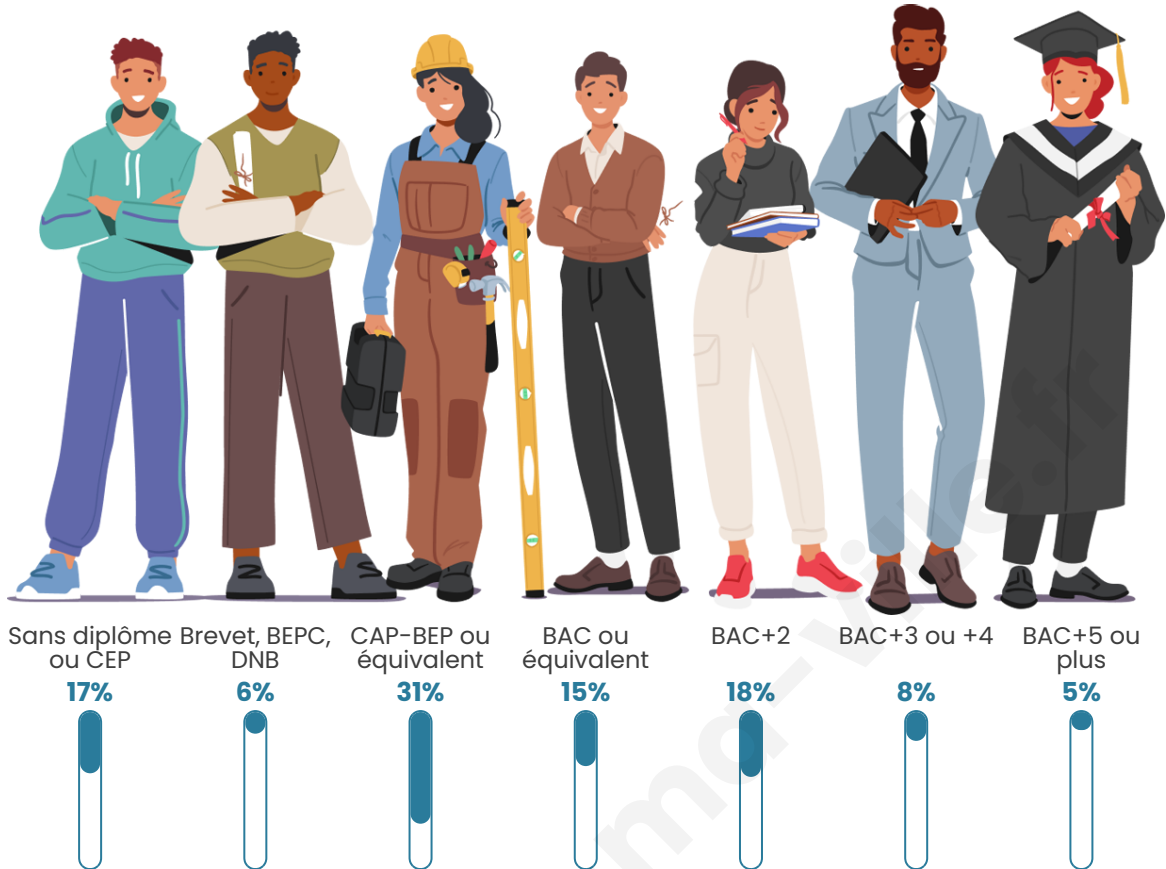

43 ans

Pop active

46.8%

Taux chômage

4.7%

Pop densité

16 h/km²

Revenu moyen

Tranche d'âge

Activité professionnelle

Niveau de diplôme

Composition des ménages

Profils électoraux

Premier tour

	Emmanuel MACRON	38.31 %
	Marine LE PEN	27.92 %
	Valérie PÉCRESSE	11.04 %
	Éric ZEMMOUR	7.79 %
	Nathalie ARTHAUD	2.60 %
	Jean LASSALLE	2.60 %
	Jean-Luc MÉLENCHON	2.60 %
	Nicolas DUPONT- AIGNAN	2.60 %
	Fabien ROUSSEL	1.95 %
	Anne HIDALGO	1.95 %
	Yannick JADOT	0.65 %
	Philippe POUTOU	0.00 %