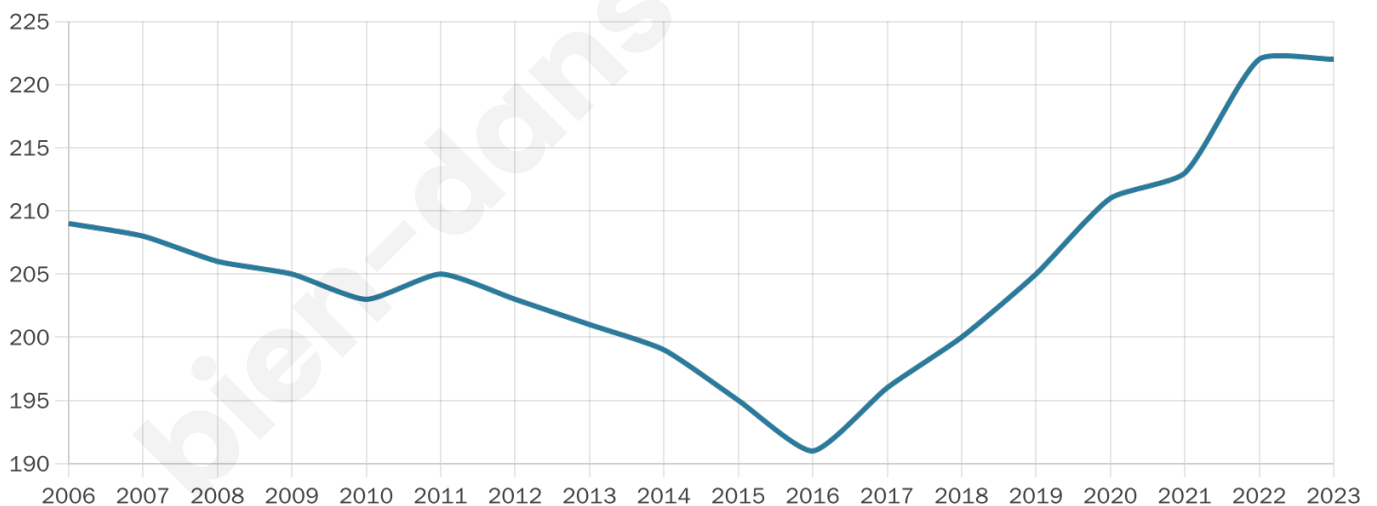

43 ans

Pop active

46.8%

Taux chômage

4.7%

Pop densité

16 h/km²

Revenu moyen

26 340 €/an

Evolution du nombre d'habitants

Sources : Institut national de la statistique et des études économiques (insee) selon Les dernières parutions officielles de 2024 portant sur les années 2020, 2021 et 2022.