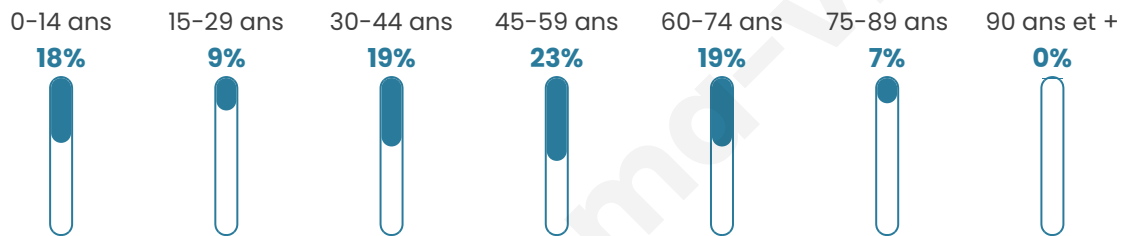

43 ans

Pop active

46.8%

Taux chômage

4.7%

Pop densité

16 h/km²

Revenu moyen

26 340 €/an

Evolution du nombre d'habitants

Sources : Institut national de la statistique et des études économiques (insee) selon Les dernières parutions officielles de 2024 portant sur les années 2020, 2021 et 2022.

Tranche d'âge

Activité professionnelle

Niveau de diplôme

Composition des ménages

Profils électoraux

Premier tour

	Emmanuel MACRON	38.31 %
	Marine LE PEN	27.92 %
	Valérie PÉCRESSE	11.04 %
	Éric ZEMMOUR	7.79 %
	Nathalie ARTHAUD	2.60 %
	Jean LASSALLE	2.60 %
	Jean-Luc MÉLENCHON	2.60 %
	Nicolas DUPONT- AIGNAN	2.60 %
	Fabien ROUSSEL	1.95 %
	Anne HIDALGO	1.95 %
	Yannick JADOT	0.65 %
	Philippe POUTOU	0.00 %