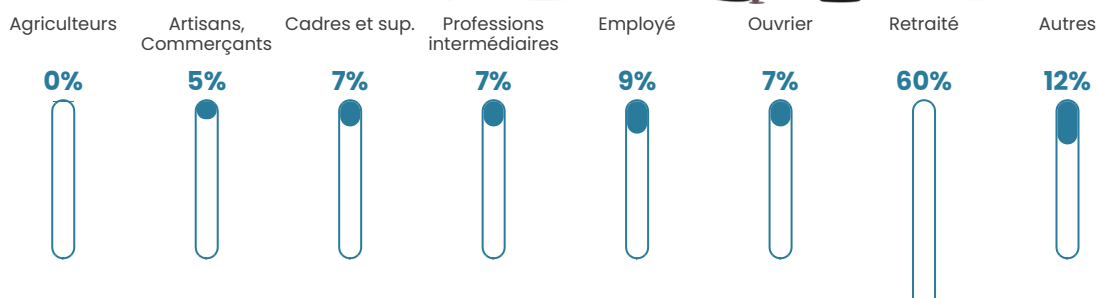

NC

Evolution du nombre d'habitants

Sources : Institut national de la statistique et des études économiques (insee) selon Les dernières parutions officielles de 2024 portant sur les années 2020, 2021 et 2022.

Tranche d'âge

Activité professionnelle

bien-dans-ma-ville.fr

Niveau de diplôme

Composition des ménages

Profils électoraux

Premier tour

	Emmanuel MACRON	42.19 %
	Marine LE PEN	12.50 %
	Valérie PÉCRESSÉ	10.94 %
	Jean LASSALLE	9.38 %
	Éric ZEMMOUR	7.81 %
	Jean-Luc MÉLENCHON	7.81 %
	Fabien ROUSSEL	3.13 %
	Anne HIDALGO	1.56 %
	Yannick JADOT	1.56 %
	Philippe POUTOU	1.56 %
	Nicolas DUPONT- AIGNAN	1.56 %
	Nathalie ARTHAUD	0.00 %