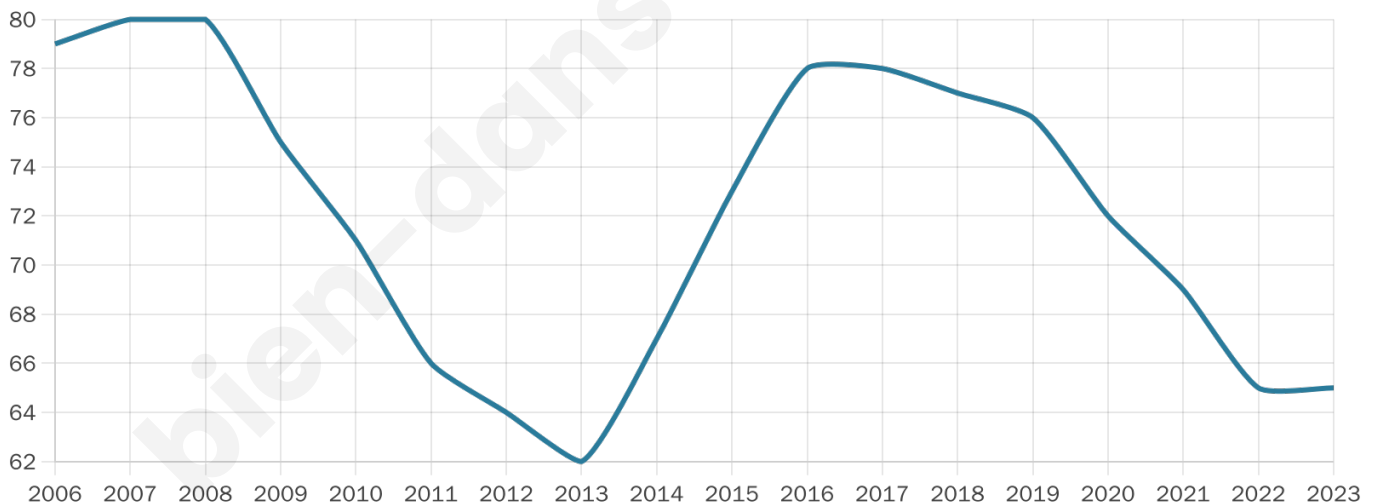

Version web

Ville de Sorbollano

Présenté par

BIEN dans
ma **VILLE** 

Sommaire

Situation géographique	3
Statistiques sur la population	4
Evolution du nombre d'habitants	4
Tranche d'âge	5
0-14 ans	5
15-29 ans	5
30-44 ans	5
45-59 ans	5
60-74 ans	5
75-89 ans	5
90 ans et +	5
Activité professionnelle	5
Agriculteurs	5
Artisans, Commerçants	5
Cadres et sup.	5
Professions intermédiaires	5
Employé	5
Ouvrier	5
Retraité	5
Autres	5
Niveau de diplôme	7
Sans diplôme ou CEP	7
Brevet, BEPC, DNB	7
CAP-BEP ou équivalent	7
BAC ou équivalent	7
BAC+2	7
BAC+3 ou +4	7
BAC+5 ou plus	7
Composition des ménages	7
Couple sans enfant	7
Couple avec enfant(s)	7
Famille monoparentale	7
Colocation / Autre	7
Personnes seules	7
Profils électoraux	8
Premier tour	8
Sécurité	10
Evolution du nombre d'infractions	10
Pour comparer	11
Services à la population	12
Commerce	12
Éducation	12
Villes autour de Sorbollano	13

Situation géographique

i Informations clés

- **Région :** Corse
- **Département :** Corse-du-sud
- **Code postal :** 20152
- **Superficie :** 7 km²

Statistiques sur la population

Nombre d'habitants

65

Age moyen

62 ans

Pop active

29.2%

Taux chômage

9.7%

Pop densité

9 h/km²

Revenu moyen

NC

Evolution du nombre d'habitants

Sources : Institut national de la statistique et des études économiques (insee) selon Les dernières parutions officielles de 2024 portant sur les années 2020, 2021 et 2022.