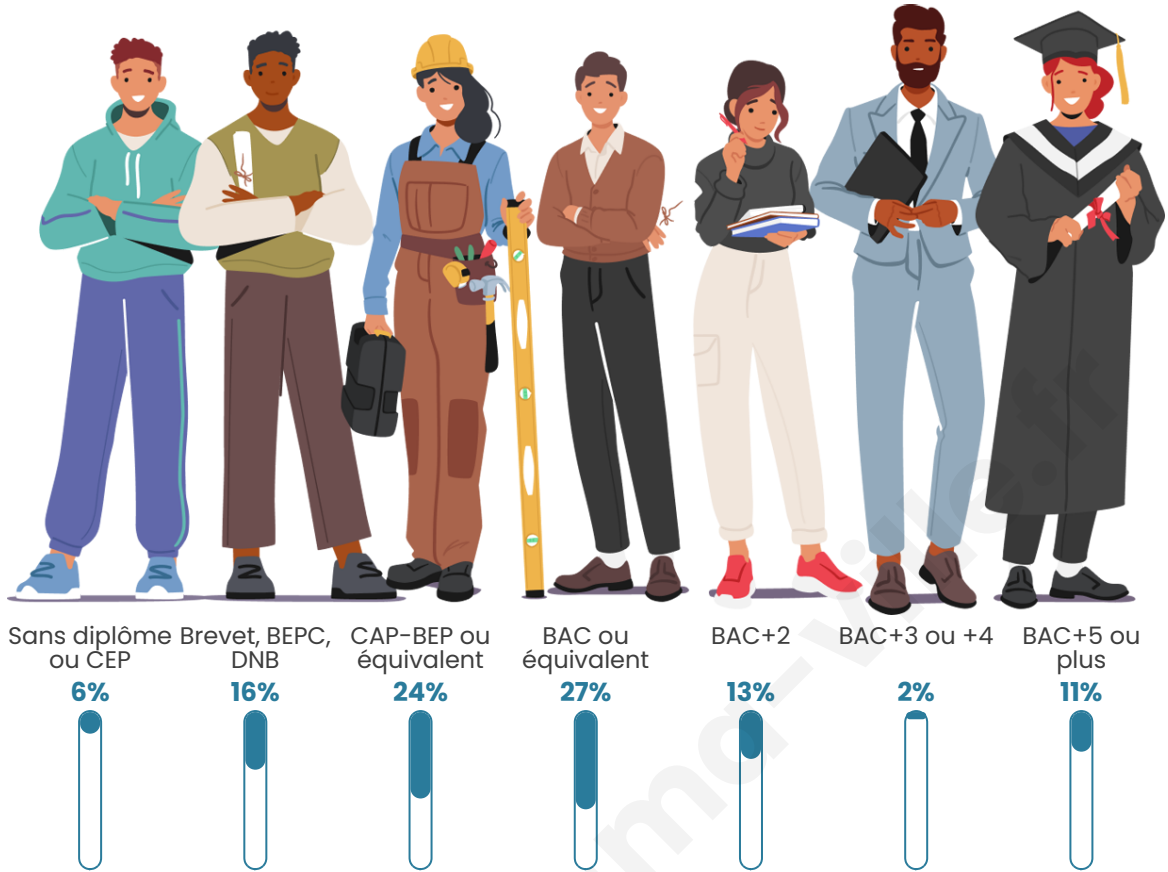

Tranche d'âge

Activité professionnelle

bien-dans-ma-ville.fr

Niveau de diplôme

Composition des ménages

Profils électoraux

Premier tour

	Emmanuel MACRON	42.19 %
	Marine LE PEN	12.50 %
	Valérie PÉCRESSÉ	10.94 %
	Jean LASSALLE	9.38 %
	Éric ZEMMOUR	7.81 %
	Jean-Luc MÉLENCHON	7.81 %
	Fabien ROUSSEL	3.13 %
	Anne HIDALGO	1.56 %
	Yannick JADOT	1.56 %
	Philippe POUTOU	1.56 %
	Nicolas DUPONT- AIGNAN	1.56 %
	Nathalie ARTHAUD	0.00 %