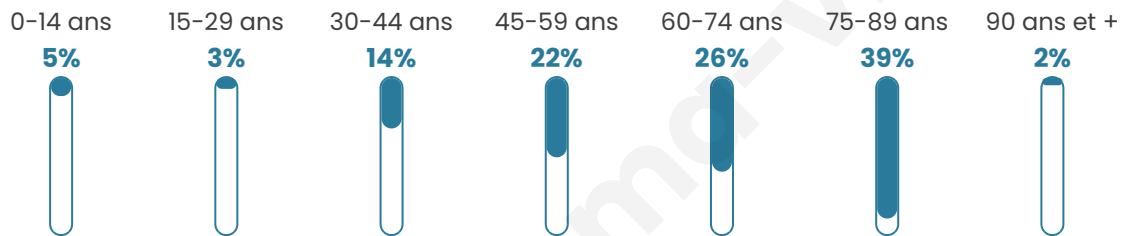

Situation géographique

i Informations clés

- **Région :** Corse
- **Département :** Corse-du-sud
- **Code postal :** 20152
- **Superficie :** 7 km²

Statistiques sur la population

Nombre d'habitants

65

Age moyen

62 ans

Pop active

29.2%

Taux chômage

9.7%

Pop densité

9 h/km²

Revenu moyen

NC

Evolution du nombre d'habitants

Sources : Institut national de la statistique et des études économiques (insee) selon Les dernières parutions officielles de 2024 portant sur les années 2020, 2021 et 2022.

Tranche d'âge

Activité professionnelle

bien-dans-ma-ville.fr

Niveau de diplôme

Composition des ménages

Profils électoraux

Premier tour

	Emmanuel MACRON	42.19 %
	Marine LE PEN	12.50 %
	Valérie PÉCRESSÉ	10.94 %
	Jean LASSALLE	9.38 %
	Éric ZEMMOUR	7.81 %
	Jean-Luc MÉLENCHON	7.81 %
	Fabien ROUSSEL	3.13 %
	Anne HIDALGO	1.56 %
	Yannick JADOT	1.56 %
	Philippe POUTOU	1.56 %
	Nicolas DUPONT- AIGNAN	1.56 %
	Nathalie ARTHAUD	0.00 %