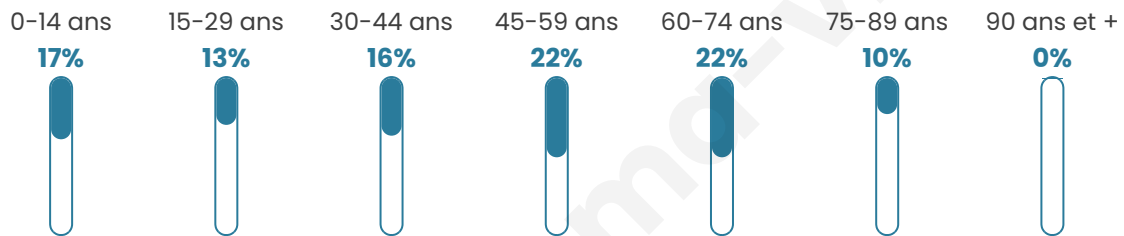

318

Age moyen

44 ans

Pop active

42.5%

Taux chômage

12.5%

Pop densité

19 h/km²

Revenu moyen

19 770 €/an

Evolution du nombre d'habitants

Sources : Institut national de la statistique et des études économiques (insee) selon Les dernières parutions officielles de 2024 portant sur les années 2020, 2021 et 2022.

Tranche d'âge

Activité professionnelle

Niveau de diplôme

Composition des ménages

Profils électoraux

Premier tour

	Marine LE PEN	31.79 %
	Emmanuel MACRON	23.70 %
	Jean-Luc MÉLENCHON	13.29 %
	Éric ZEMMOUR	9.25 %
	Valérie PÉCRESSE	7.51 %
	Jean LASSALLE	4.05 %
	Fabien ROUSSEL	2.89 %
	Anne HIDALGO	2.89 %
	Nicolas DUPONT-AIGNAN	2.31 %
	Yannick JADOT	1.73 %
	Nathalie ARTHAUD	0.58 %
	Philippe POUTOU	0.00 %