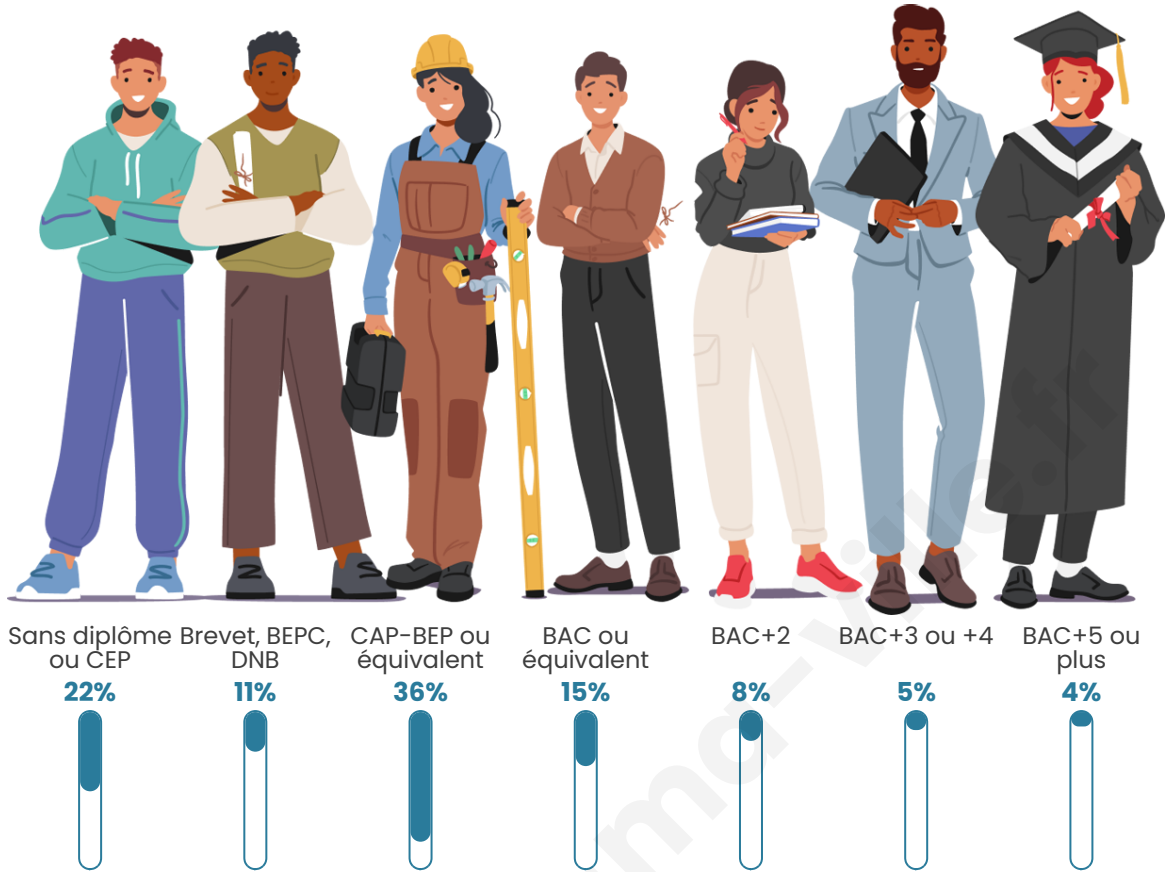

Tranche d'âge

Activité professionnelle

Niveau de diplôme

Composition des ménages

Profils électoraux

Premier tour

	Marine LE PEN	31.79 %
	Emmanuel MACRON	23.70 %
	Jean-Luc MÉLENCHON	13.29 %
	Éric ZEMMOUR	9.25 %
	Valérie PÉCRESSE	7.51 %
	Jean LASSALLE	4.05 %
	Fabien ROUSSEL	2.89 %
	Anne HIDALGO	2.89 %
	Nicolas DUPONT-AIGNAN	2.31 %
	Yannick JADOT	1.73 %
	Nathalie ARTHAUD	0.58 %
	Philippe POUTOU	0.00 %