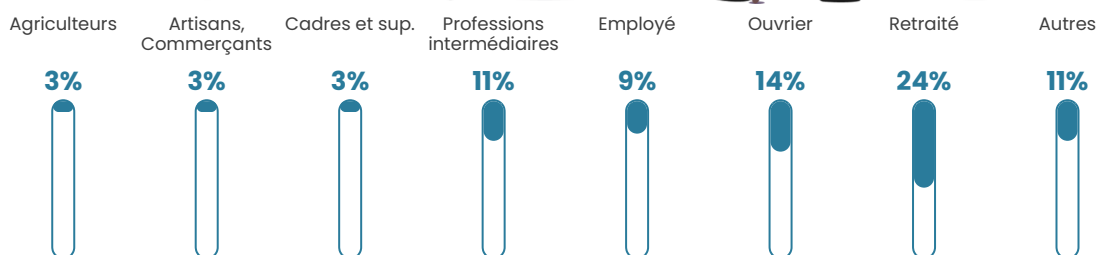

19 h/km²

Revenu moyen

19 770 €/an

Evolution du nombre d'habitants

Sources : Institut national de la statistique et des études économiques (insee) selon Les dernières parutions officielles de 2024 portant sur les années 2020, 2021 et 2022.

Tranche d'âge

Activité professionnelle

Niveau de diplôme

Composition des ménages

Profils électoraux

Premier tour

	Marine LE PEN	31.79 %
	Emmanuel MACRON	23.70 %
	Jean-Luc MÉLENCHON	13.29 %
	Éric ZEMMOUR	9.25 %
	Valérie PÉCRESSE	7.51 %
	Jean LASSALLE	4.05 %
	Fabien ROUSSEL	2.89 %
	Anne HIDALGO	2.89 %
	Nicolas DUPONT-AIGNAN	2.31 %
	Yannick JADOT	1.73 %
	Nathalie ARTHAUD	0.58 %
	Philippe POUTOU	0.00 %