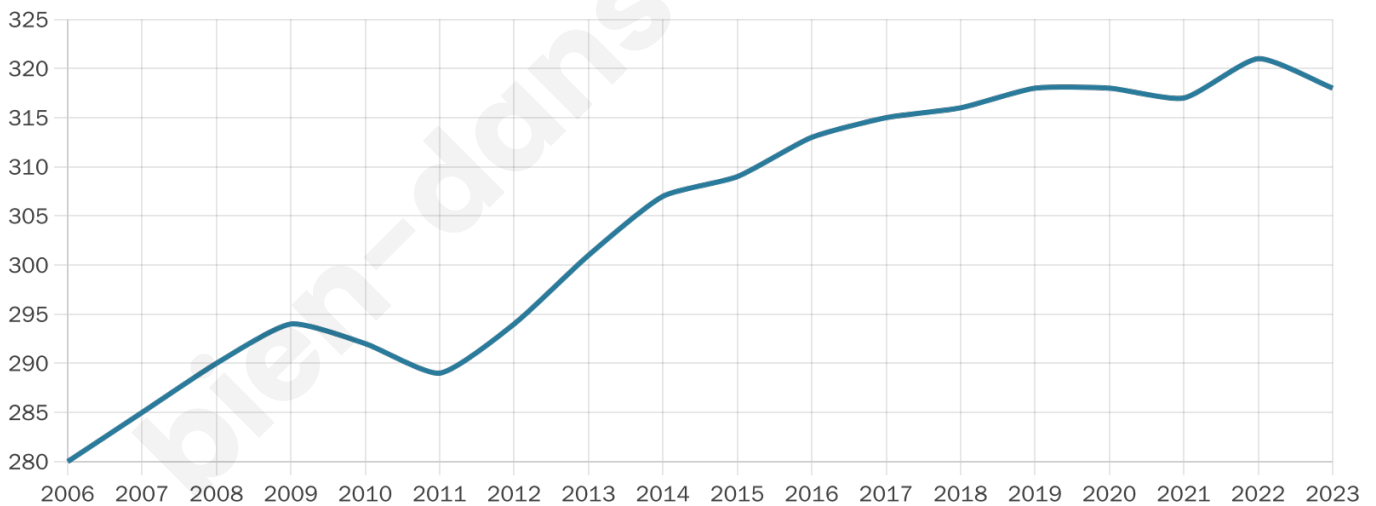

318

Age moyen

44 ans

Pop active

42.5%

Taux chômage

12.5%

Pop densité

19 h/km²

Revenu moyen

19 770 €/an

Evolution du nombre d'habitants

Sources : Institut national de la statistique et des études économiques (insee) selon Les dernières parutions officielles de 2024 portant sur les années 2020, 2021 et 2022.