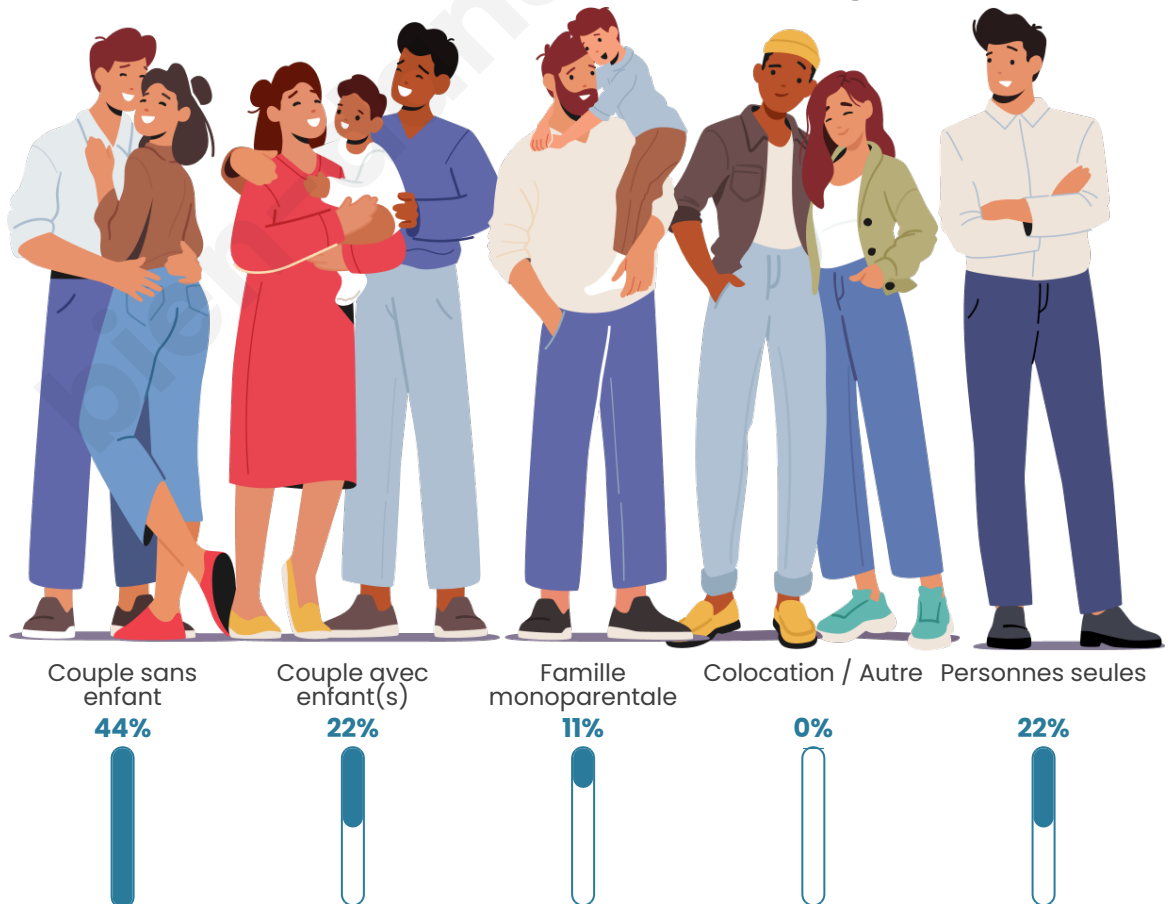

Tranche d'âge

Activité professionnelle

Niveau de diplôme

Composition des ménages

Profils électoraux

Premier tour

	Marine LE PEN	31.79 %
	Emmanuel MACRON	23.70 %
	Jean-Luc MÉLENCHON	13.29 %
	Éric ZEMMOUR	9.25 %
	Valérie PÉCRESSE	7.51 %
	Jean LASSALLE	4.05 %
	Fabien ROUSSEL	2.89 %
	Anne HIDALGO	2.89 %
	Nicolas DUPONT-AIGNAN	2.31 %
	Yannick JADOT	1.73 %
	Nathalie ARTHAUD	0.58 %
	Philippe POUTOU	0.00 %