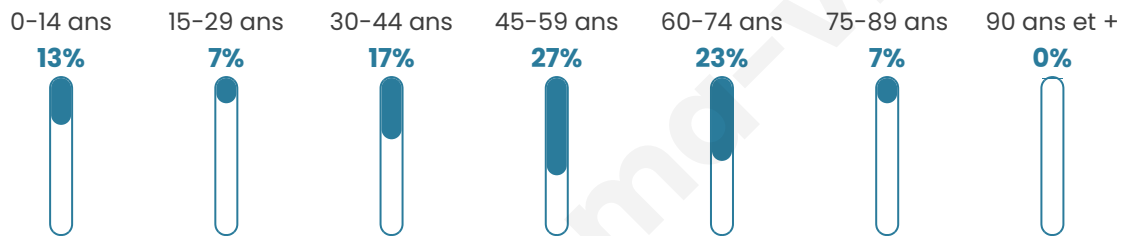

47 ans

Pop active

51.7%

Taux chômage

6.3%

Pop densité

29 h/km²

Revenu moyen

Tranche d'âge

Activité professionnelle

bien-dans-ma-ville.fr

Niveau de diplôme

Composition des ménages

Profils électoraux

Premier tour

	Jean-Luc MÉLENCHON	40.00 %
	Marine LE PEN	28.00 %
	Jean LASSALLE	20.00 %
	Emmanuel MACRON	12.00 %
	Nathalie ARTHAUD	0.00 %
	Fabien ROUSSEL	0.00 %
	Éric ZEMMOUR	0.00 %
	Anne HIDALGO	0.00 %
	Yannick JADOT	0.00 %
	Valérie PÉCRESSE	0.00 %
	Philippe POUTOU	0.00 %
	Nicolas DUPONT- AIGNAN	0.00 %