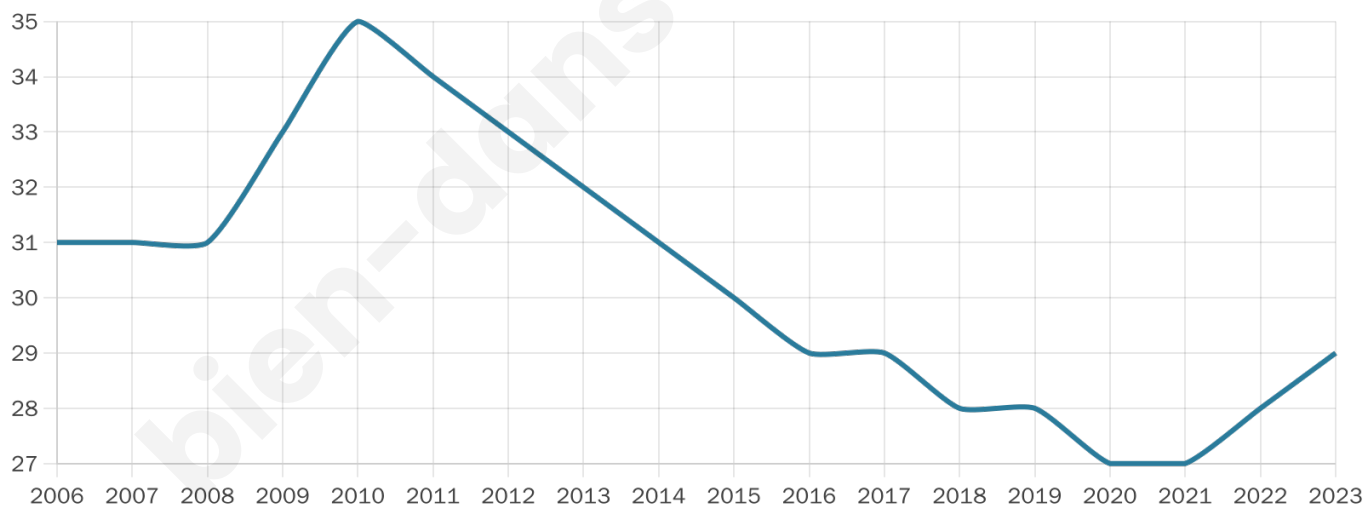

47 ans

Pop active

51.7%

Taux chômage

6.3%

Pop densité

29 h/km²

Revenu moyen

NC

Evolution du nombre d'habitants

Sources : Institut national de la statistique et des études économiques (insee) selon Les dernières parutions officielles de 2024 portant sur les années 2020, 2021 et 2022.