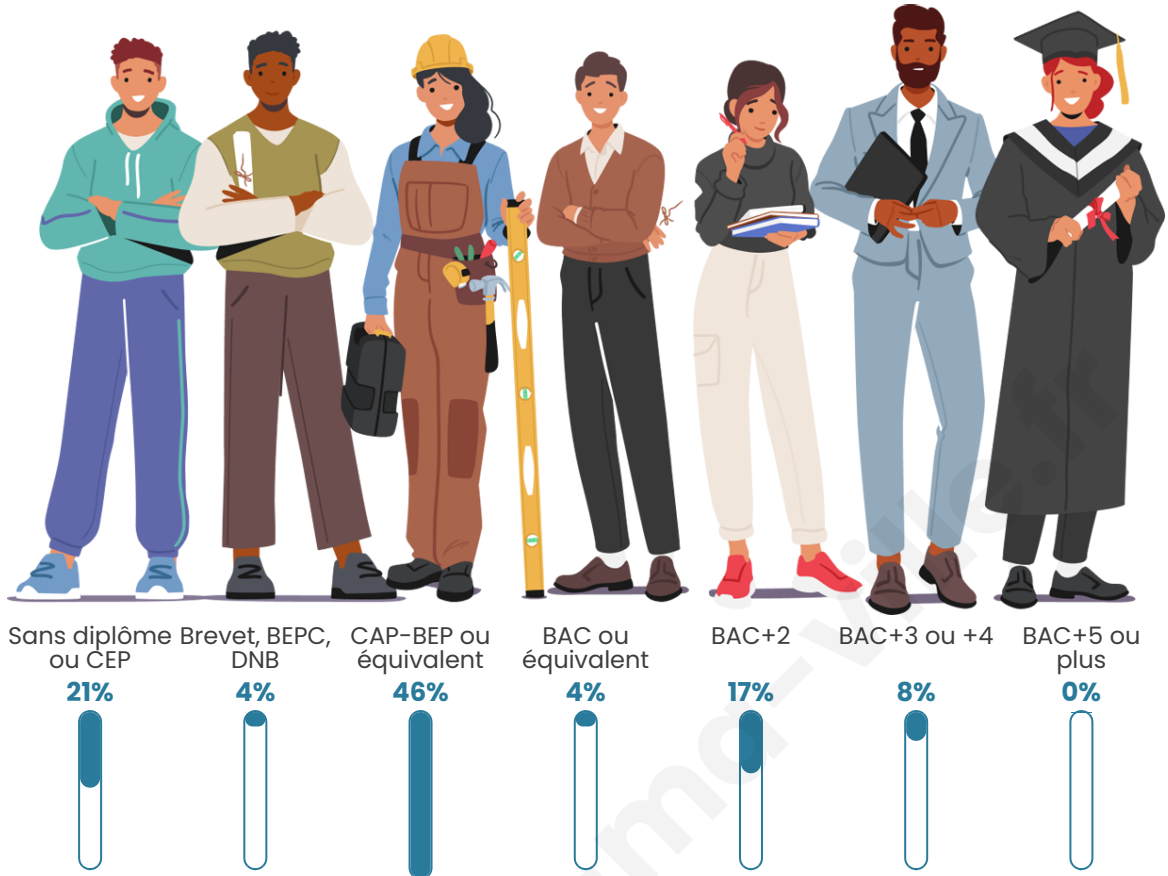

Tranche d'âge

Activité professionnelle

bien-dans-ma-ville.fr

Niveau de diplôme

Composition des ménages

Profils électoraux

Premier tour

	Jean-Luc MÉLENCHON	40.00 %
	Marine LE PEN	28.00 %
	Jean LASSALLE	20.00 %
	Emmanuel MACRON	12.00 %
	Nathalie ARTHAUD	0.00 %
	Fabien ROUSSEL	0.00 %
	Éric ZEMMOUR	0.00 %
	Anne HIDALGO	0.00 %
	Yannick JADOT	0.00 %
	Valérie PÉCRESSE	0.00 %
	Philippe POUTOU	0.00 %
	Nicolas DUPONT- AIGNAN	0.00 %