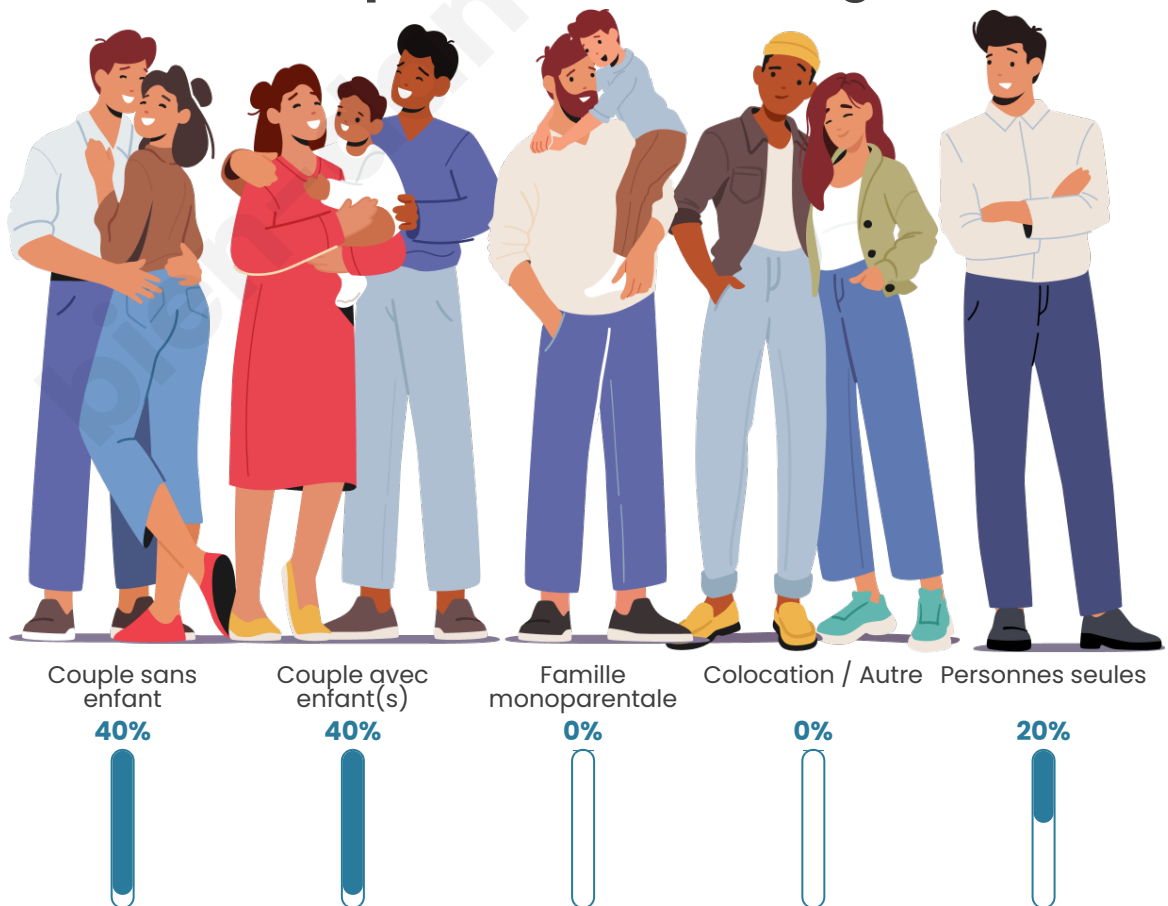

Tranche d'âge

Activité professionnelle

bien-dans-ma-ville.fr

Niveau de diplôme

Composition des ménages

Profils électoraux

Premier tour

	Jean-Luc MÉLENCHON	40.00 %
	Marine LE PEN	28.00 %
	Jean LASSALLE	20.00 %
	Emmanuel MACRON	12.00 %
	Nathalie ARTHAUD	0.00 %
	Fabien ROUSSEL	0.00 %
	Éric ZEMMOUR	0.00 %
	Anne HIDALGO	0.00 %
	Yannick JADOT	0.00 %
	Valérie PÉCRESSE	0.00 %
	Philippe POUTOU	0.00 %
	Nicolas DUPONT- AIGNAN	0.00 %