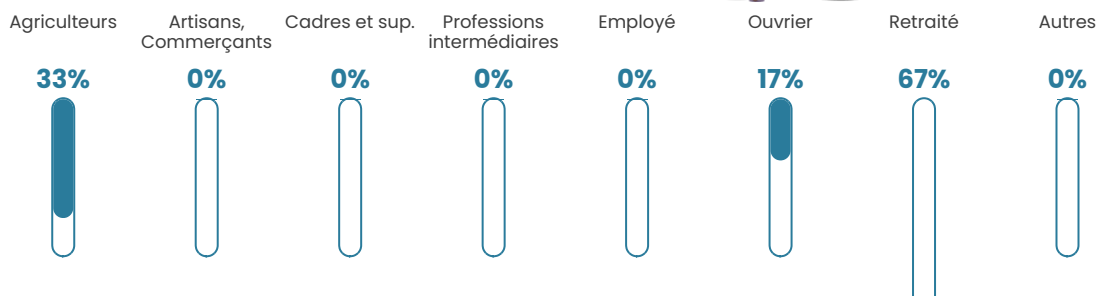

47 ans

Pop active

51.7%

Taux chômage

6.3%

Pop densité

29 h/km²

Revenu moyen

NC

Evolution du nombre d'habitants

Sources : Institut national de la statistique et des études économiques (insee) selon Les dernières parutions officielles de 2024 portant sur les années 2020, 2021 et 2022.

Tranche d'âge

Activité professionnelle

bien-dans-ma-ville.fr

Niveau de diplôme

Composition des ménages

Profils électoraux

Premier tour

	Jean-Luc MÉLENCHON	40.00 %
	Marine LE PEN	28.00 %
	Jean LASSALLE	20.00 %
	Emmanuel MACRON	12.00 %
	Nathalie ARTHAUD	0.00 %
	Fabien ROUSSEL	0.00 %
	Éric ZEMMOUR	0.00 %
	Anne HIDALGO	0.00 %
	Yannick JADOT	0.00 %
	Valérie PÉCRESSE	0.00 %
	Philippe POUTOU	0.00 %
	Nicolas DUPONT- AIGNAN	0.00 %