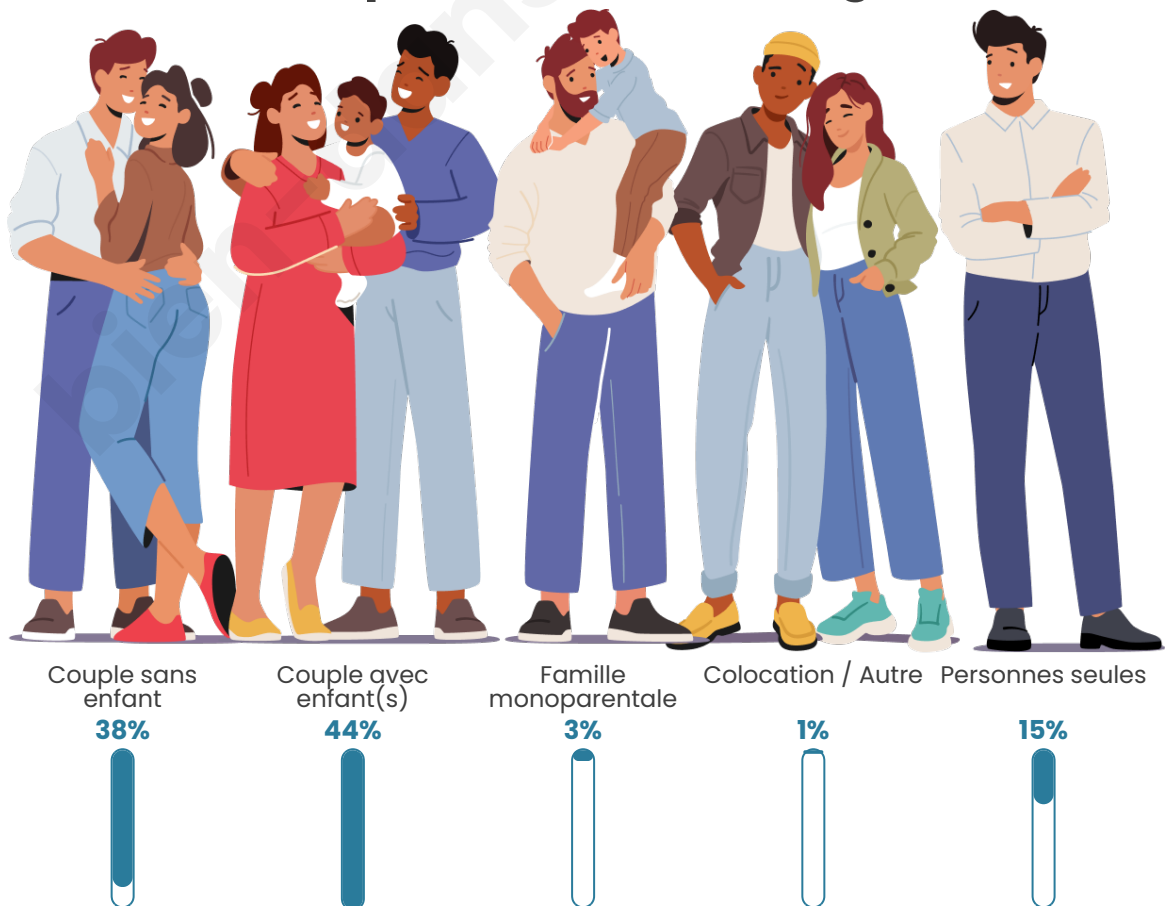

Tranche d'âge

Activité professionnelle

Niveau de diplôme

Composition des ménages

Profils électoraux

Premier tour

	Emmanuel MACRON	28.16 %
	Marine LE PEN	27.68 %
	Jean-Luc MÉLENCHON	17.81 %
	Éric ZEMMOUR	5.66 %
	Nicolas DUPONT-AIGNAN	3.73 %
	Valérie PÉCRESSÉ	3.61 %
	Jean LASSALLE	3.49 %
	Yannick JADOT	3.49 %
	Anne HIDALGO	2.29 %
	Fabien ROUSSEL	1.93 %
	Philippe POUTOU	1.20 %
	Nathalie ARTHAUD	0.96 %