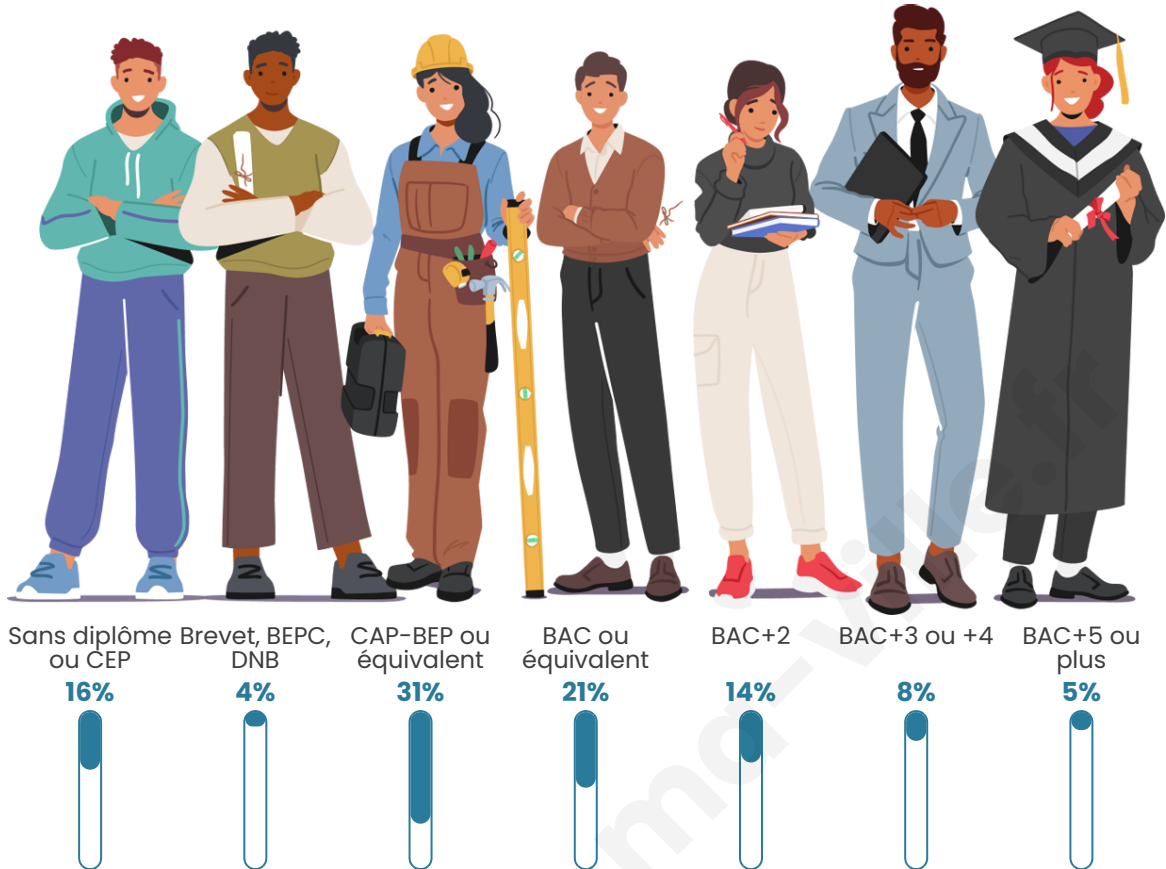

Tranche d'âge

Activité professionnelle

Niveau de diplôme

Composition des ménages

Profils électoraux

Premier tour

	Emmanuel MACRON	28.16 %
	Marine LE PEN	27.68 %
	Jean-Luc MÉLENCHON	17.81 %
	Éric ZEMMOUR	5.66 %
	Nicolas DUPONT-AIGNAN	3.73 %
	Valérie PÉCRESSÉ	3.61 %
	Jean LASSALLE	3.49 %
	Yannick JADOT	3.49 %
	Anne HIDALGO	2.29 %
	Fabien ROUSSEL	1.93 %
	Philippe POUTOU	1.20 %
	Nathalie ARTHAUD	0.96 %