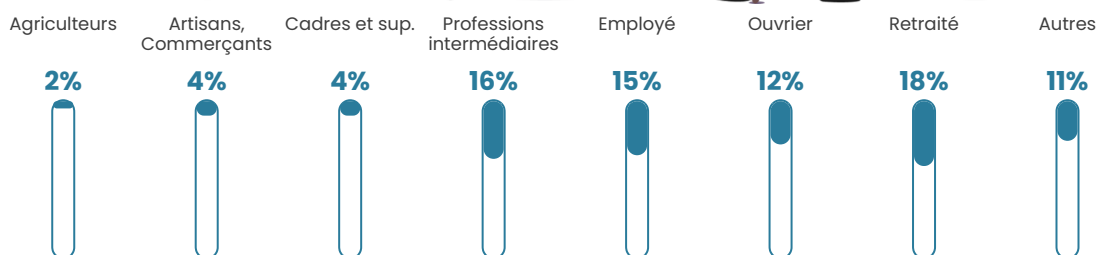

29 h/km²

Revenu moyen

23 160 €/an

Evolution du nombre d'habitants

Sources : Institut national de la statistique et des études économiques (insee) selon Les dernières parutions officielles de 2024 portant sur les années 2020, 2021 et 2022.

Tranche d'âge

Activité professionnelle

Niveau de diplôme

Composition des ménages

Profils électoraux

Premier tour

	Emmanuel MACRON	28.16 %
	Marine LE PEN	27.68 %
	Jean-Luc MÉLENCHON	17.81 %
	Éric ZEMMOUR	5.66 %
	Nicolas DUPONT-AIGNAN	3.73 %
	Valérie PÉCRESSÉ	3.61 %
	Jean LASSALLE	3.49 %
	Yannick JADOT	3.49 %
	Anne HIDALGO	2.29 %
	Fabien ROUSSEL	1.93 %
	Philippe POUTOU	1.20 %
	Nathalie ARTHAUD	0.96 %