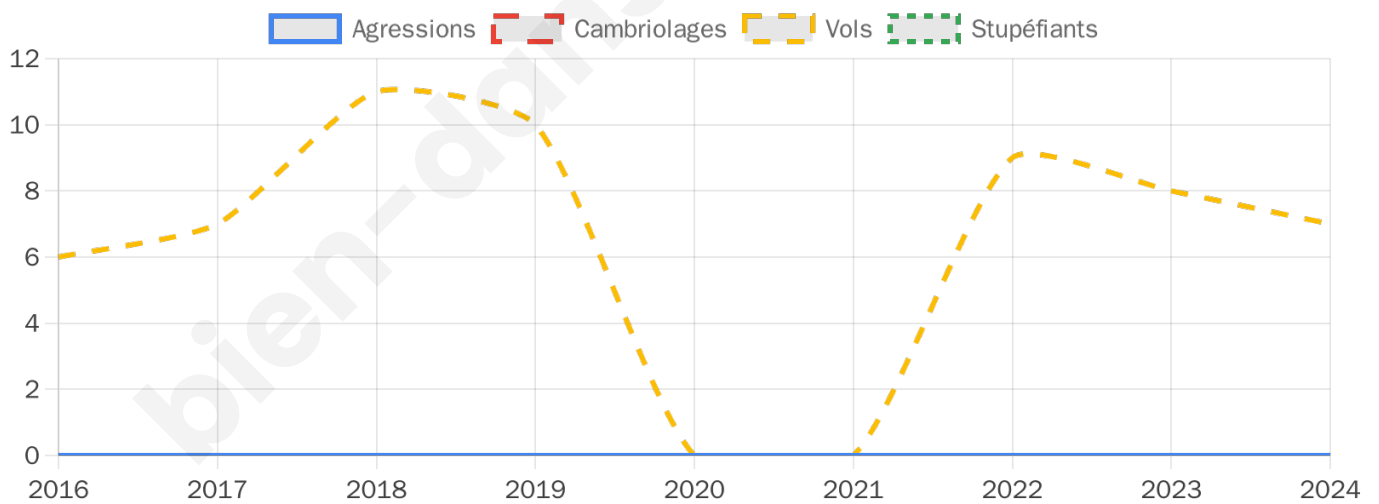

Sécurité

Agressions physiques / sexuelles

0

Cambriolages

0

Vols / dégradations

7

Stupéfiants

0

Evolution du nombre d'infractions