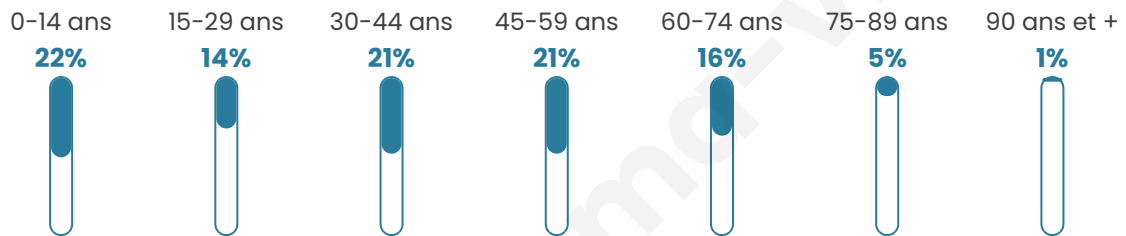

1 410

Age moyen

39 ans

Pop active

49.5%

Taux chômage

5.6%

Pop densité

29 h/km²

Revenu moyen

23 160 €/an

Evolution du nombre d'habitants

Sources : Institut national de la statistique et des études économiques (insee) selon Les dernières parutions officielles de 2024 portant sur les années 2020, 2021 et 2022.

Tranche d'âge

Activité professionnelle

Niveau de diplôme

Composition des ménages

Profils électoraux

Premier tour

	Emmanuel MACRON	28.16 %
	Marine LE PEN	27.68 %
	Jean-Luc MÉLENCHON	17.81 %
	Éric ZEMMOUR	5.66 %
	Nicolas DUPONT-AIGNAN	3.73 %
	Valérie PÉCRESSÉ	3.61 %
	Jean LASSALLE	3.49 %
	Yannick JADOT	3.49 %
	Anne HIDALGO	2.29 %
	Fabien ROUSSEL	1.93 %
	Philippe POUTOU	1.20 %
	Nathalie ARTHAUD	0.96 %