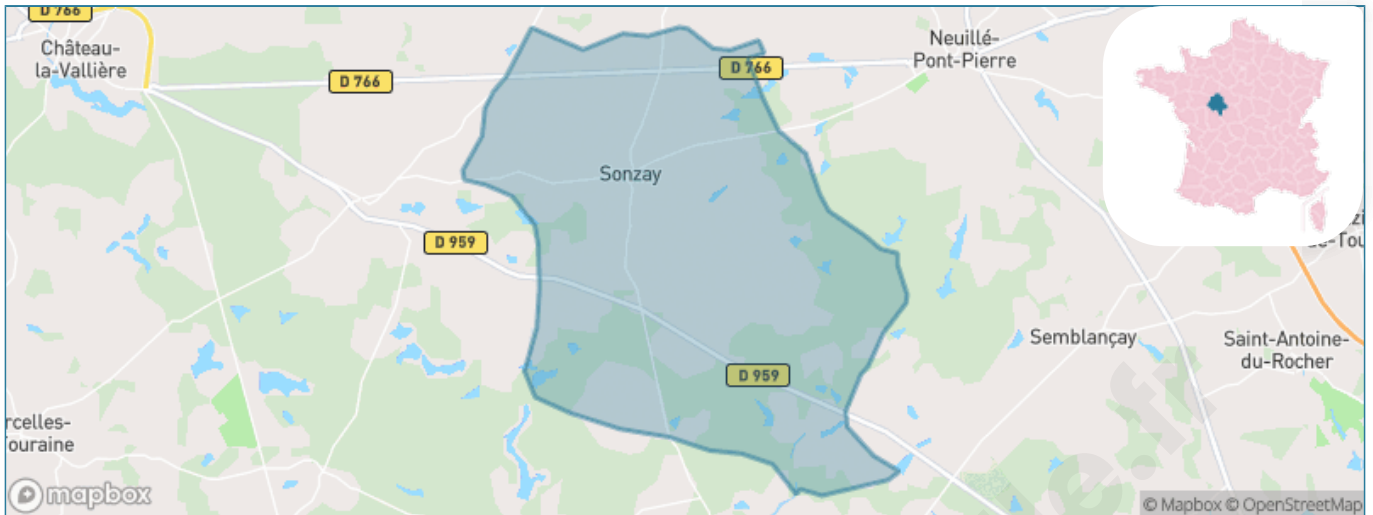

Version web

Ville de Sonzay

Présenté par

BIEN dans
ma **VILLE** 

Sommaire

Situation géographique	3
Statistiques sur la population	4
Evolution du nombre d'habitants	4
Tranche d'âge	5
0-14 ans	5
15-29 ans	5
30-44 ans	5
45-59 ans	5
60-74 ans	5
75-89 ans	5
90 ans et +	5
Activité professionnelle	5
Agriculteurs	5
Artisans, Commerçants	5
Cadres et sup.	5
Professions intermédiaires	5
Employé	5
Ouvrier	5
Retraité	5
Autres	5
Niveau de diplôme	6
Sans diplôme ou CEP	6
Brevet, BEPC, DNB	6
CAP-BEP ou équivalent	6
BAC ou équivalent	6
BAC+2	6
BAC+3 ou +4	6
BAC+5 ou plus	6
Composition des ménages	6
Couple sans enfant	6
Couple avec enfant(s)	6
Famille monoparentale	6
Colocation / Autre	6
Personnes seules	6
Profils électoraux	7
Premier tour	7
Sécurité	8
Evolution du nombre d'infractions	8
Pour comparer	9
Services à la population	10
Commerce	10
Éducation	10
Villes autour de Sonzay	11

Situation géographique

i Informations clés

- **Région** : Centre-Val de Loire
- **Département** : Indre-et-Loire
- **Code postal** : 37360
- **Superficie** : 48 km²

Statistiques sur la population

Nombre d'habitants