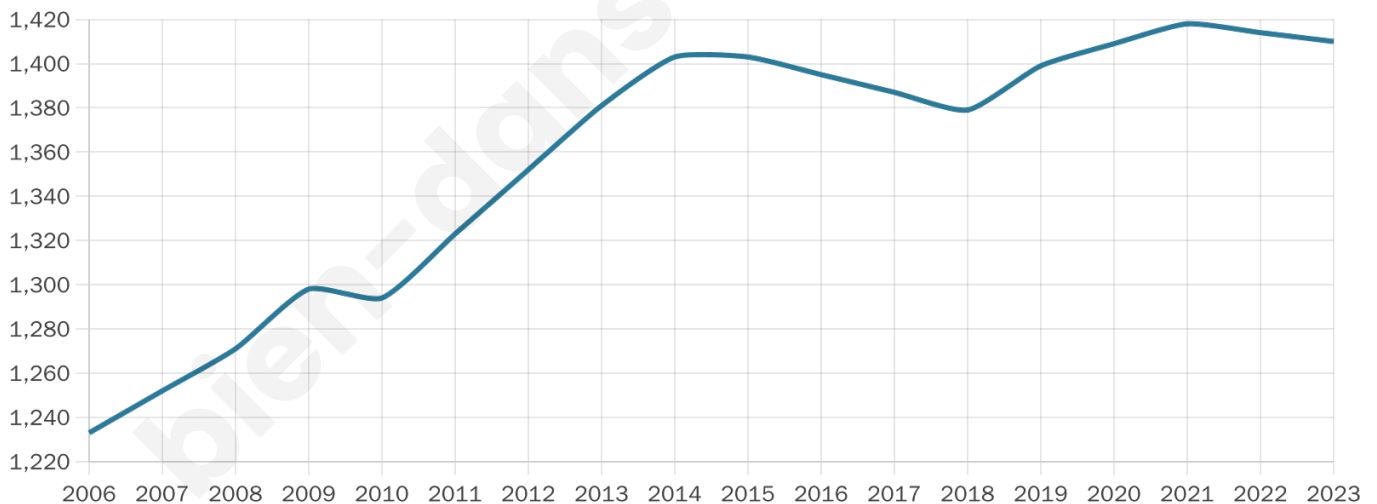

1 410

Age moyen

39 ans

Pop active

49.5%

Taux chômage

5.6%

Pop densité

29 h/km²

Revenu moyen

23 160 €/an

Evolution du nombre d'habitants

Sources : Institut national de la statistique et des études économiques (insee) selon Les dernières parutions officielles de 2024 portant sur les années 2020, 2021 et 2022.