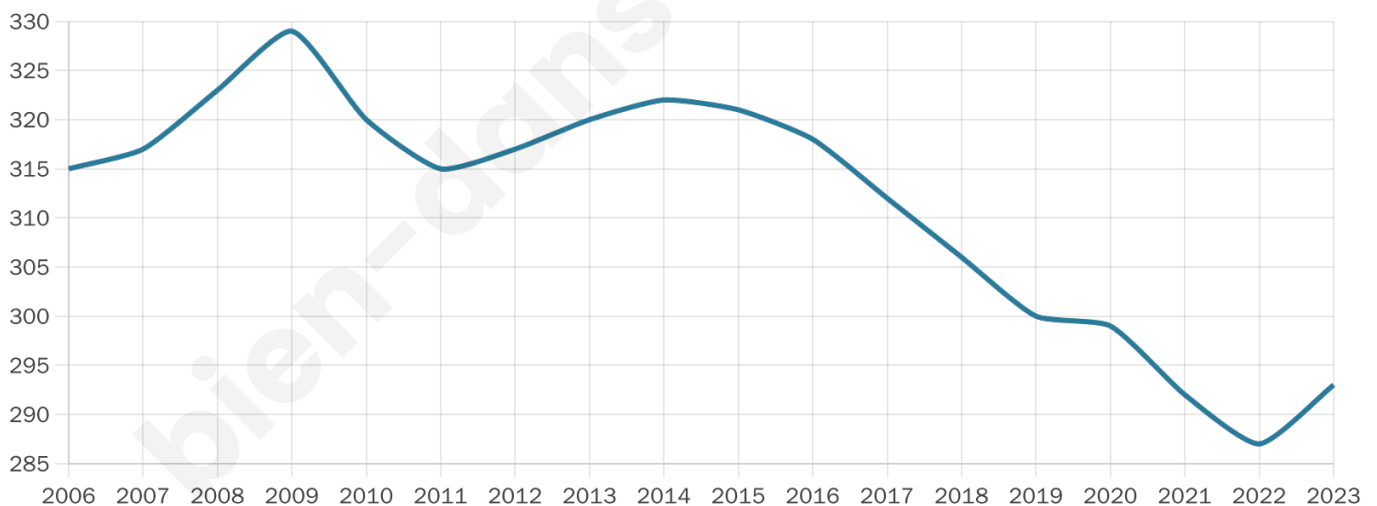

293

Age moyen

41 ans

Pop active

56%

Taux chômage

8.1%

Pop densité

21 h/km²

Revenu moyen

27 530 €/an

Evolution du nombre d'habitants

Sources : Institut national de la statistique et des études économiques (insee) selon Les dernières parutions officielles de 2024 portant sur les années 2020, 2021 et 2022.