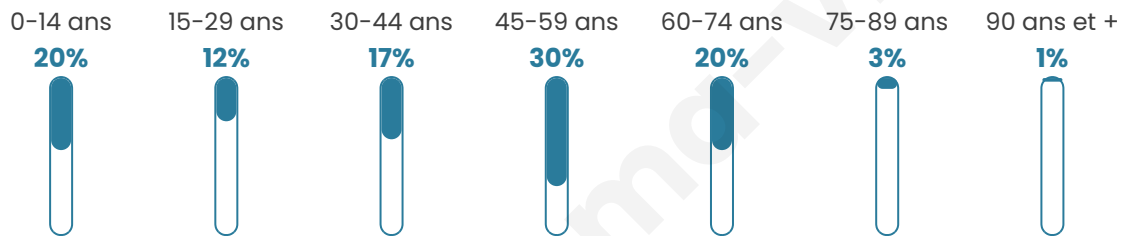

293

Age moyen

41 ans

Pop active

56%

Taux chômage

8.1%

Pop densité

21 h/km²

Revenu moyen

27 530 €/an

Evolution du nombre d'habitants

Sources : Institut national de la statistique et des études économiques (insee) selon Les dernières parutions officielles de 2024 portant sur les années 2020, 2021 et 2022.

Tranche d'âge

Activité professionnelle

Niveau de diplôme

Composition des ménages

Profils électoraux

Premier tour

	Marine LE PEN	28.14 %
	Jean-Luc MÉLENCHON	19.60 %
	Emmanuel MACRON	18.59 %
	Éric ZEMMOUR	9.05 %
	Jean LASSALLE	7.54 %
	Yannick JADOT	5.03 %
	Valérie PÉCRESE	4.52 %
	Fabien ROUSSEL	3.52 %
	Anne HIDALGO	2.51 %
	Philippe POUTOU	1.01 %
	Nathalie ARTHAUD	0.50 %
	Nicolas DUPONT- AIGNAN	0.00 %

243 inscrits

Participation : 84.77%

Votes blancs : 1.94%

Votes nuls : 1.46%

Second tour

	Emmanuel MACRON	52,98 %
	Marine LE PEN	47,02 %

243 inscrits

Participation : 77.78%