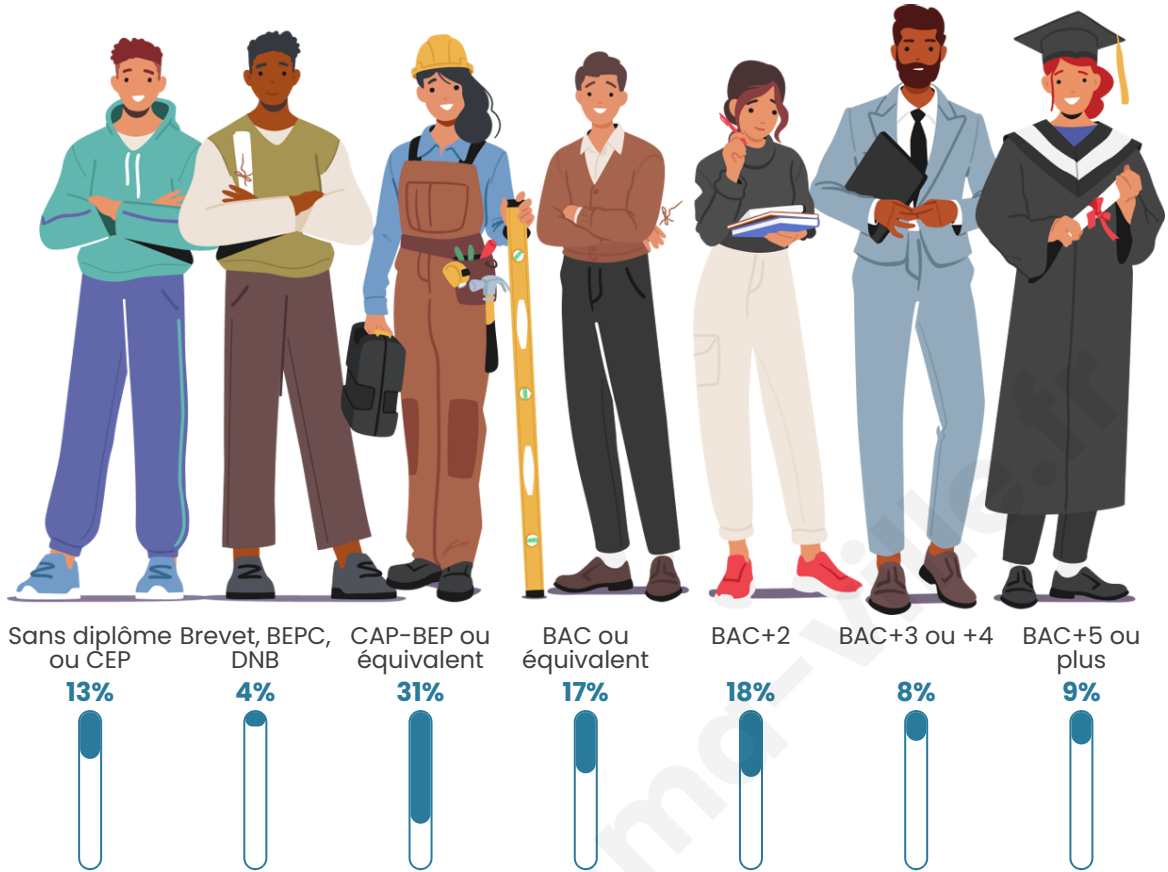

293

Age moyen

41 ans

Pop active

56%

Taux chômage

8.1%

Pop densité

Tranche d'âge

Activité professionnelle

Niveau de diplôme

Composition des ménages

Profils électoraux

Premier tour

	Marine LE PEN	28.14 %
	Jean-Luc MÉLENCHON	19.60 %
	Emmanuel MACRON	18.59 %
	Éric ZEMMOUR	9.05 %
	Jean LASSALLE	7.54 %
	Yannick JADOT	5.03 %
	Valérie PÉCRESE	4.52 %
	Fabien ROUSSEL	3.52 %
	Anne HIDALGO	2.51 %
	Philippe POUTOU	1.01 %
	Nathalie ARTHAUD	0.50 %
	Nicolas DUPONT- AIGNAN	0.00 %