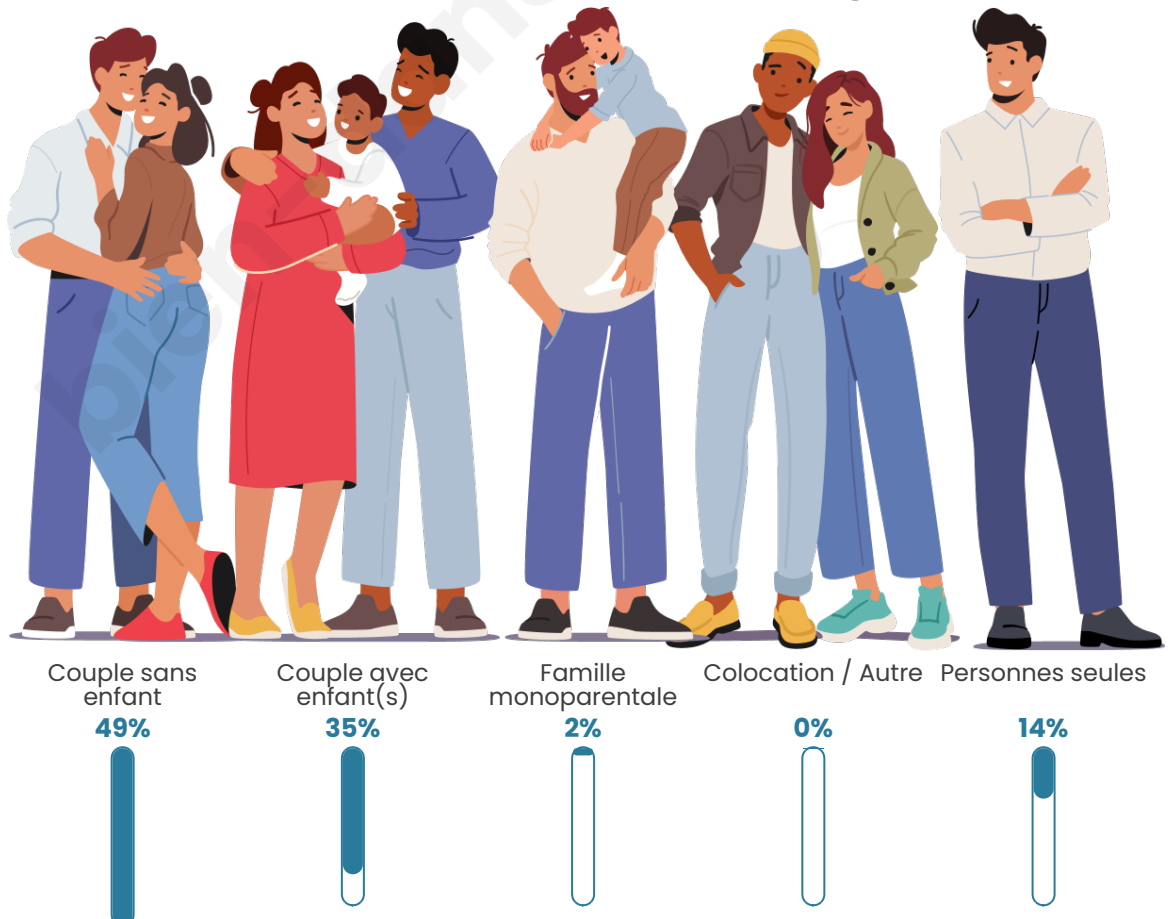

Tranche d'âge

Activité professionnelle

Niveau de diplôme

Composition des ménages

Profils électoraux

Premier tour

	Marine LE PEN	28.14 %
	Jean-Luc MÉLENCHON	19.60 %
	Emmanuel MACRON	18.59 %
	Éric ZEMMOUR	9.05 %
	Jean LASSALLE	7.54 %
	Yannick JADOT	5.03 %
	Valérie PÉCRESE	4.52 %
	Fabien ROUSSEL	3.52 %
	Anne HIDALGO	2.51 %
	Philippe POUTOU	1.01 %
	Nathalie ARTHAUD	0.50 %
	Nicolas DUPONT- AIGNAN	0.00 %