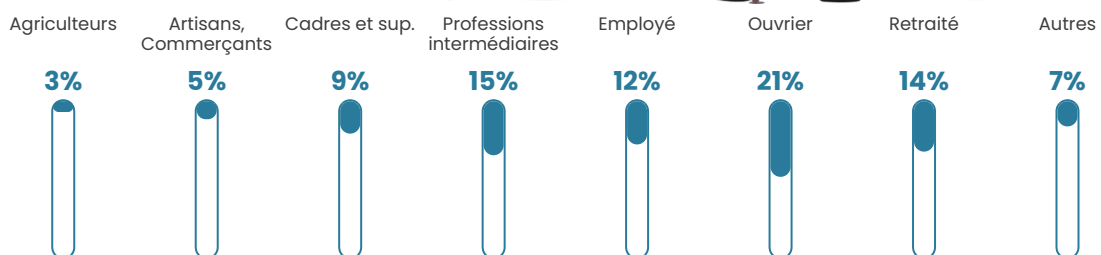

21 h/km²

Revenu moyen

27 530 €/an

Evolution du nombre d'habitants

Sources : Institut national de la statistique et des études économiques (insee) selon Les dernières parutions officielles de 2024 portant sur les années 2020, 2021 et 2022.

Tranche d'âge

Activité professionnelle

Niveau de diplôme

Composition des ménages

Profils électoraux

Premier tour

	Marine LE PEN	28.14 %
	Jean-Luc MÉLENCHON	19.60 %
	Emmanuel MACRON	18.59 %
	Éric ZEMMOUR	9.05 %
	Jean LASSALLE	7.54 %
	Yannick JADOT	5.03 %
	Valérie PÉCRESE	4.52 %
	Fabien ROUSSEL	3.52 %
	Anne HIDALGO	2.51 %
	Philippe POUTOU	1.01 %
	Nathalie ARTHAUD	0.50 %
	Nicolas DUPONT- AIGNAN	0.00 %