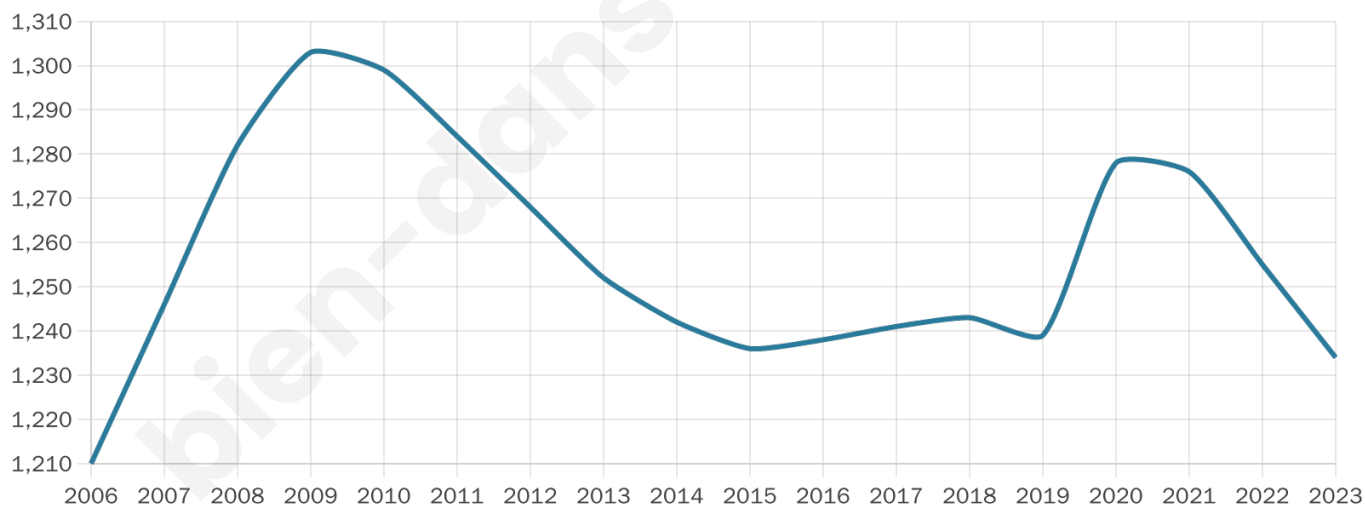

# Statistiques sur la population

Nombre d'habitants

**1 234**

Age moyen

**42 ans**

Pop active

**48.4%**

Taux chômage

**6.4%**

Pop densité

**88 h/km<sup>2</sup>**

Revenu moyen

**25 140 €/an**

## Evolution du nombre d'habitants

Sources : Institut national de la statistique et des études économiques (insee) selon Les dernières parutions officielles de 2024 portant sur les années 2020, 2021 et 2022.