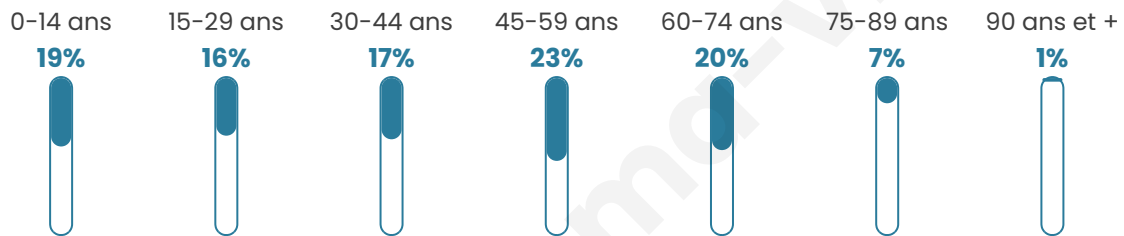

# Statistiques sur la population

Nombre d'habitants

**1 234**

Age moyen

**42 ans**

Pop active

**48.4%**

Taux chômage

**6.4%**

Pop densité

**88 h/km<sup>2</sup>**

Revenu moyen

**25 140 €/an**

## Evolution du nombre d'habitants

Sources : Institut national de la statistique et des études économiques (insee) selon Les dernières parutions officielles de 2024 portant sur les années 2020, 2021 et 2022.

## Tranche d'âge