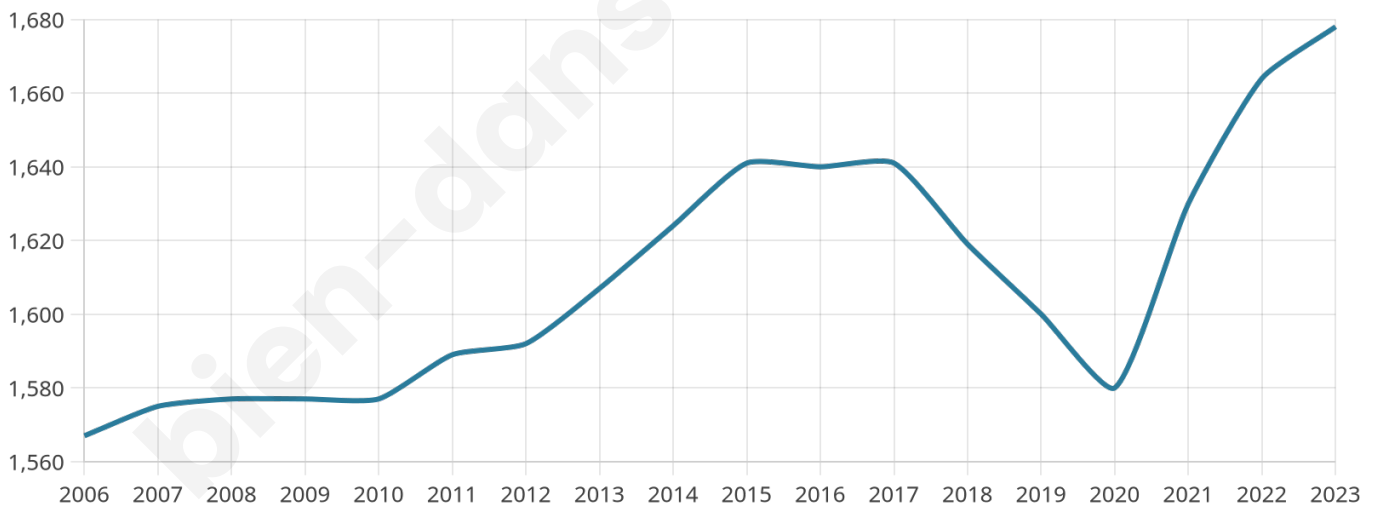

Nombre d'habitants

1 678

Age moyen

42 ans

Pop active

49.2%

Taux chômage

5.5%

Pop densité

36 h/km²

Revenu moyen

30 050 €/an

Evolution du nombre d'habitants

Sources : Institut national de la statistique et des études économiques (insee) selon Les dernières parutions officielles de 2024 portant sur les années 2020, 2021 et 2022.

Tranche d'âge

Activité professionnelle

Niveau de diplôme

Composition des ménages

Profils électoraux

Premier tour

	Emmanuel MACRON	29.55 %
	Marine LE PEN	18.77 %
	Jean-Luc MÉLENCHON	15.91 %
	Éric ZEMMOUR	10.18 %
	Valérie PÉCRESE	8.89 %
	Yannick JADOT	6.23 %
	Jean LASSALLE	3.46 %
	Nicolas DUPONT- AIGNAN	3.46 %
	Fabien ROUSSEL	1.58 %
	Anne HIDALGO	1.28 %
	Philippe POUTOU	0.69 %
	Nathalie ARTHAUD	0.00 %