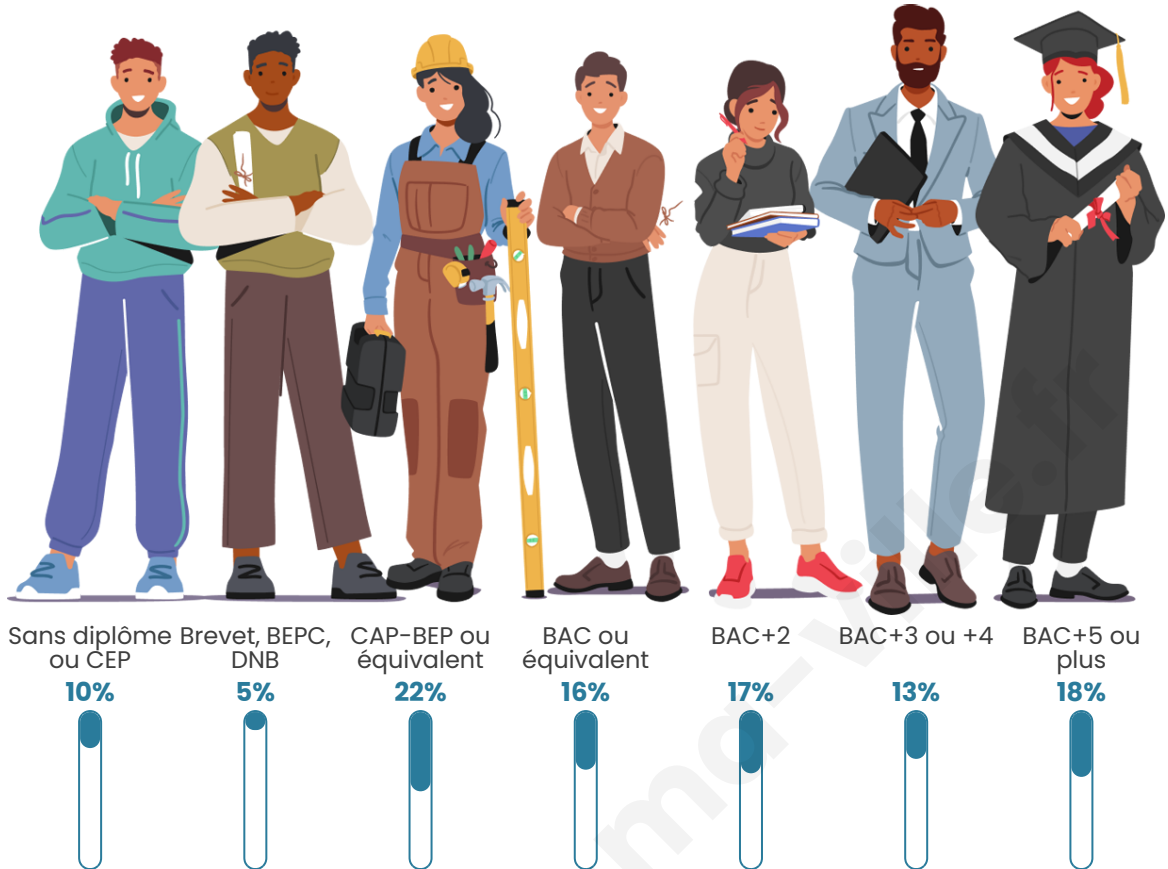

Nombre d'habitants

1 678

Age moyen

42 ans

Pop active

49.2%

Taux chômage

5.5%

Pop densité

36 h/km²

Revenu moyen

30 050 €/an

Evolution du nombre d'habitants

Sources : Institut national de la statistique et des études économiques (insee) selon Les dernières parutions officielles de 2024 portant sur les années 2020, 2021 et 2022.

Tranche d'âge

Activité professionnelle

Niveau de diplôme

Composition des ménages

Profils électoraux

Premier tour

	Emmanuel MACRON	29.55 %
	Marine LE PEN	18.77 %
	Jean-Luc MÉLENCHON	15.91 %
	Éric ZEMMOUR	10.18 %
	Valérie PÉCRESE	8.89 %
	Yannick JADOT	6.23 %
	Jean LASSALLE	3.46 %
	Nicolas DUPONT- AIGNAN	3.46 %
	Fabien ROUSSEL	1.58 %
	Anne HIDALGO	1.28 %
	Philippe POUTOU	0.69 %
	Nathalie ARTHAUD	0.00 %