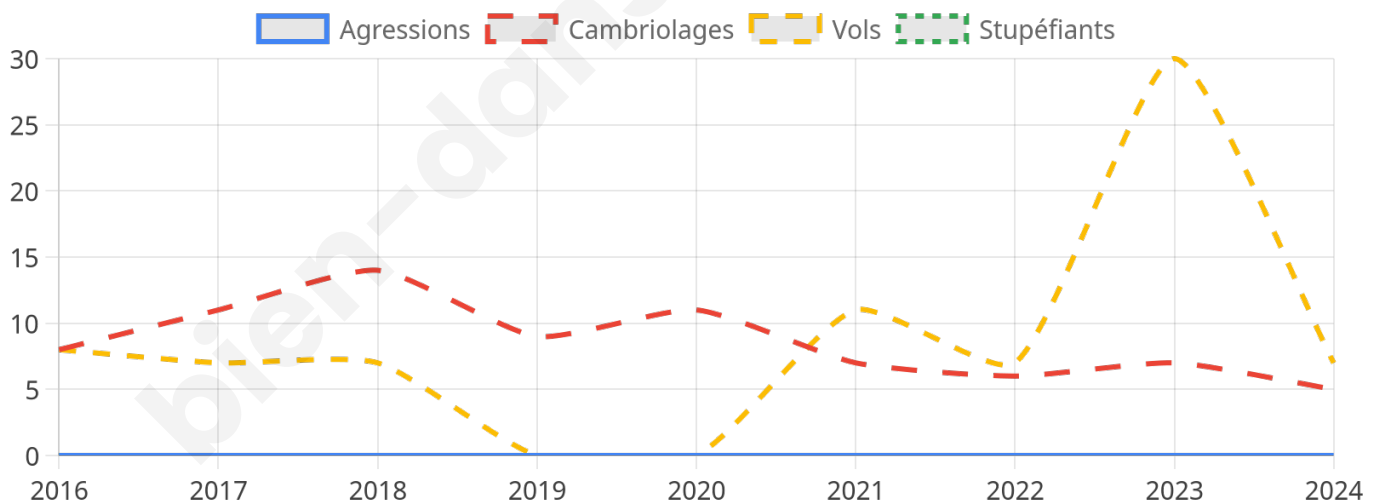

Second tour

	Emmanuel MACRON	62,04 %
	Marine LE PEN	37,96 %

1 262 inscrits

Participation : 80.35%

Votes blancs : 7.3%

Votes nuls : 0.99%

1 260 inscrits

Participation : 82.46%

Votes blancs : 2.50%

Votes nuls : 0.10%

Sécurité

Agressions physiques / sexuelles

0

Cambriolages

5

Vols / dégradations

7

Stupéfiants

0

Evolution du nombre d'infractions

Pour comparer

(en proportion du nombre d'habitants)

Sources : Bases statistiques communale, départementale et régionale de la délinquance enregistrée par la police et la gendarmerie nationales selon les dernières parutions officielles de 2025 portant sur l'année 2024 ([data.gouv](https://data.gouv.fr)).