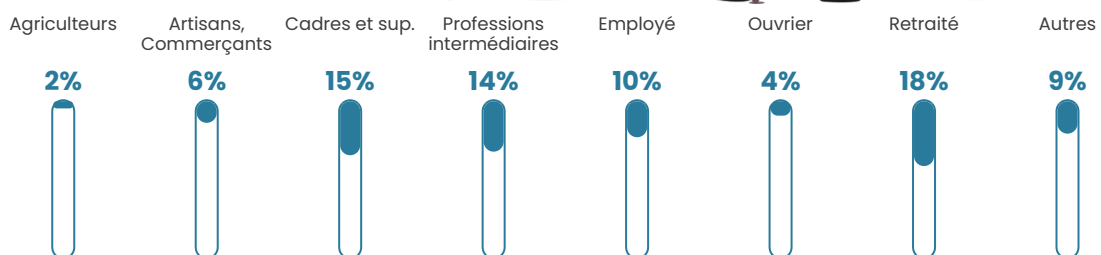

Pop densité

36 h/km²

Revenu moyen

30 050 €/an

Evolution du nombre d'habitants

Sources : Institut national de la statistique et des études économiques (insee) selon Les dernières parutions officielles de 2024 portant sur les années 2020, 2021 et 2022.

Tranche d'âge

Activité professionnelle

Niveau de diplôme

Composition des ménages

Profils électoraux

Premier tour

	Emmanuel MACRON	29.55 %
	Marine LE PEN	18.77 %
	Jean-Luc MÉLENCHON	15.91 %
	Éric ZEMMOUR	10.18 %
	Valérie PÉCRESE	8.89 %
	Yannick JADOT	6.23 %
	Jean LASSALLE	3.46 %
	Nicolas DUPONT- AIGNAN	3.46 %
	Fabien ROUSSEL	1.58 %
	Anne HIDALGO	1.28 %
	Philippe POUTOU	0.69 %
	Nathalie ARTHAUD	0.00 %