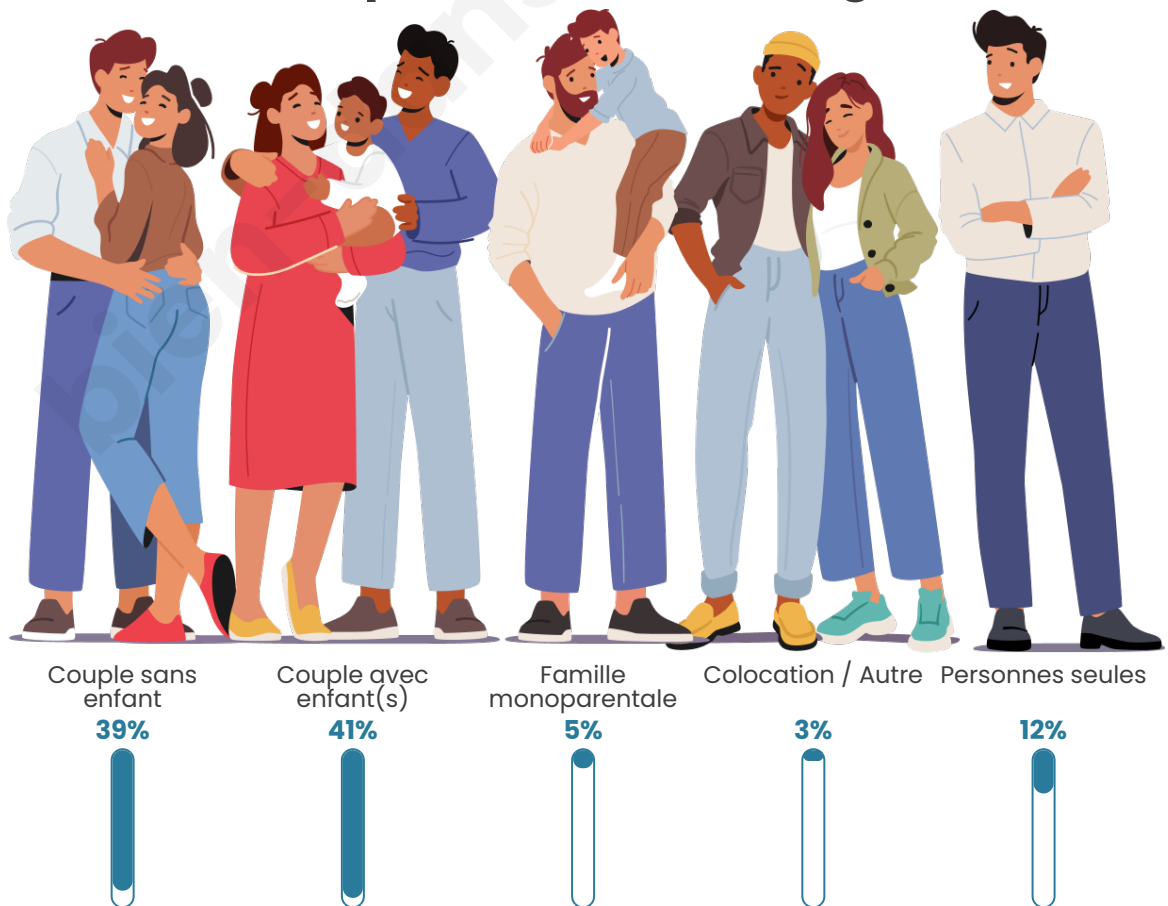

Tranche d'âge

Activité professionnelle

Niveau de diplôme

Composition des ménages

Profils électoraux

Premier tour

	Emmanuel MACRON	29.55 %
	Marine LE PEN	18.77 %
	Jean-Luc MÉLENCHON	15.91 %
	Éric ZEMMOUR	10.18 %
	Valérie PÉCRESE	8.89 %
	Yannick JADOT	6.23 %
	Jean LASSALLE	3.46 %
	Nicolas DUPONT- AIGNAN	3.46 %
	Fabien ROUSSEL	1.58 %
	Anne HIDALGO	1.28 %
	Philippe POUTOU	0.69 %
	Nathalie ARTHAUD	0.00 %