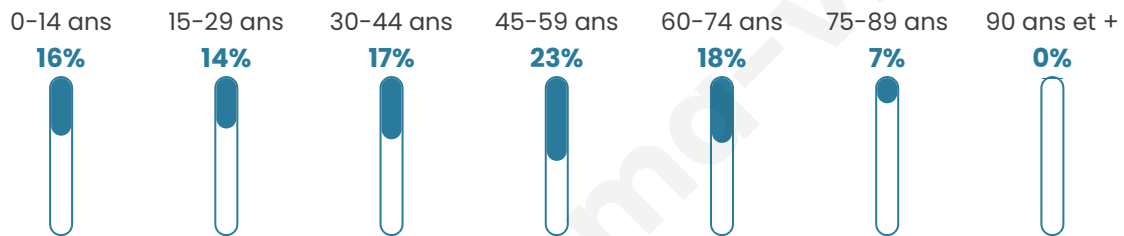

Nombre d'habitants

1 678

Age moyen

42 ans

Pop active

49.2%

Taux chômage

5.5%

Pop densité

36 h/km²

Revenu moyen

30 050 €/an

Evolution du nombre d'habitants

Sources : Institut national de la statistique et des études économiques (insee) selon Les dernières parutions officielles de 2024 portant sur les années 2020, 2021 et 2022.

Tranche d'âge

Activité professionnelle

Niveau de diplôme

Composition des ménages

Profils électoraux

Premier tour

	Emmanuel MACRON	29.55 %
	Marine LE PEN	18.77 %
	Jean-Luc MÉLENCHON	15.91 %
	Éric ZEMMOUR	10.18 %
	Valérie PÉCRESE	8.89 %
	Yannick JADOT	6.23 %
	Jean LASSALLE	3.46 %
	Nicolas DUPONT- AIGNAN	3.46 %
	Fabien ROUSSEL	1.58 %
	Anne HIDALGO	1.28 %
	Philippe POUTOU	0.69 %
	Nathalie ARTHAUD	0.00 %