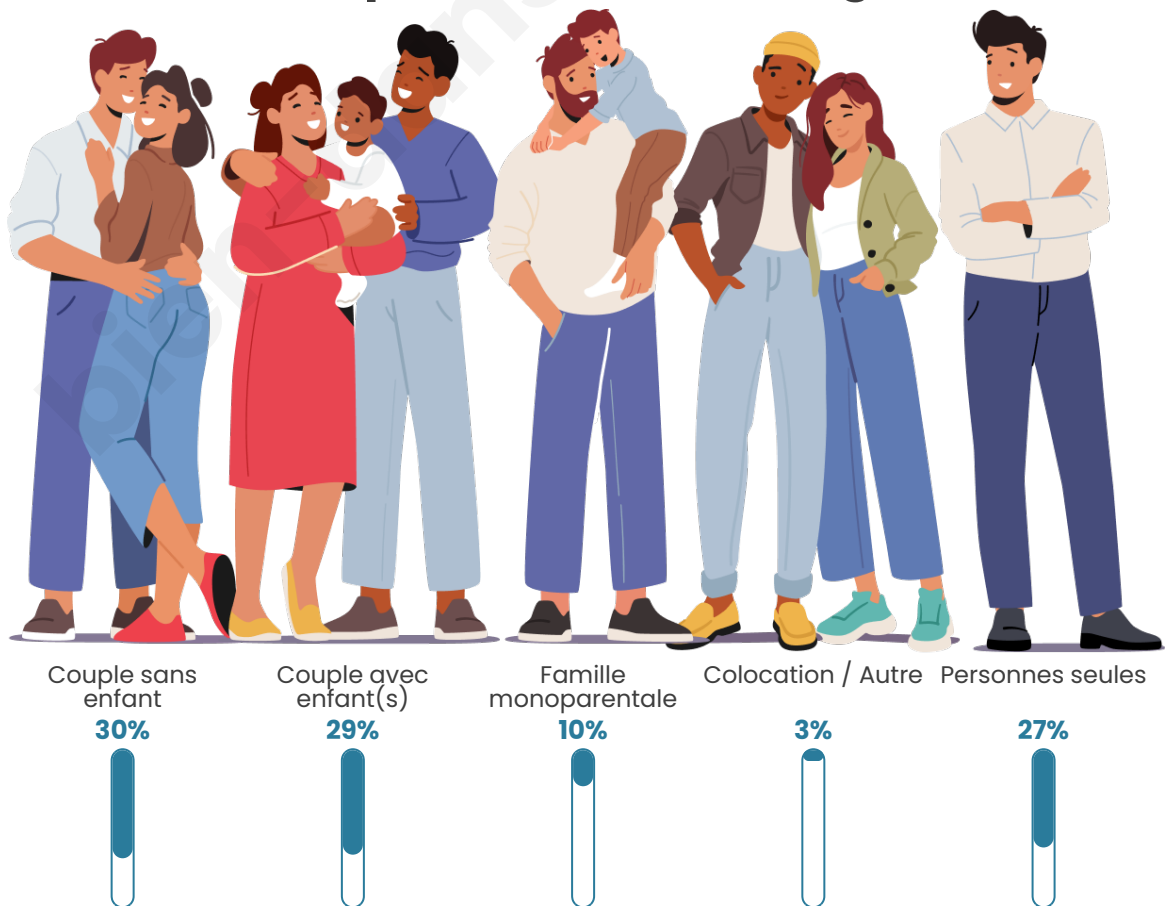

Tranche d'âge

Activité professionnelle

Niveau de diplôme

Composition des ménages

Profils électoraux

Premier tour

	Jean-Luc MÉLENCHON	27.61 %
	Marine LE PEN	25.62 %
	Emmanuel MACRON	24.18 %
	Éric ZEMMOUR	6.42 %
	Jean LASSALLE	4.07 %
	Yannick JADOT	3.43 %
	Valérie PÉCRESE	2.87 %
	Fabien ROUSSEL	2.08 %
	Anne HIDALGO	1.52 %
	Nicolas DUPONT- AIGNAN	1.48 %
	Philippe POUTOU	0.44 %
	Nathalie ARTHAUD	0.28 %