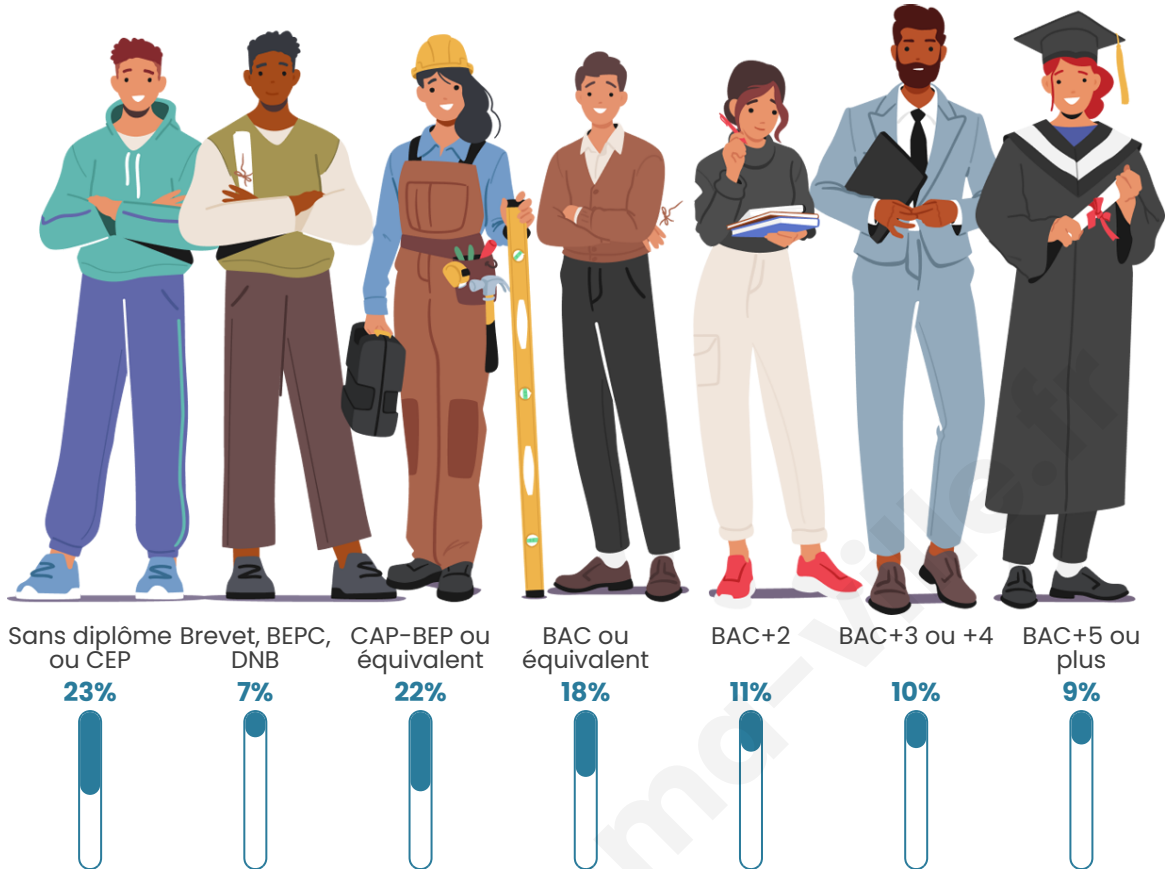

Tranche d'âge

Activité professionnelle

Niveau de diplôme

Composition des ménages

Profils électoraux

Premier tour

	Jean-Luc MÉLENCHON	27.61 %
	Marine LE PEN	25.62 %
	Emmanuel MACRON	24.18 %
	Éric ZEMMOUR	6.42 %
	Jean LASSALLE	4.07 %
	Yannick JADOT	3.43 %
	Valérie PÉCRESE	2.87 %
	Fabien ROUSSEL	2.08 %
	Anne HIDALGO	1.52 %
	Nicolas DUPONT- AIGNAN	1.48 %
	Philippe POUTOU	0.44 %
	Nathalie ARTHAUD	0.28 %