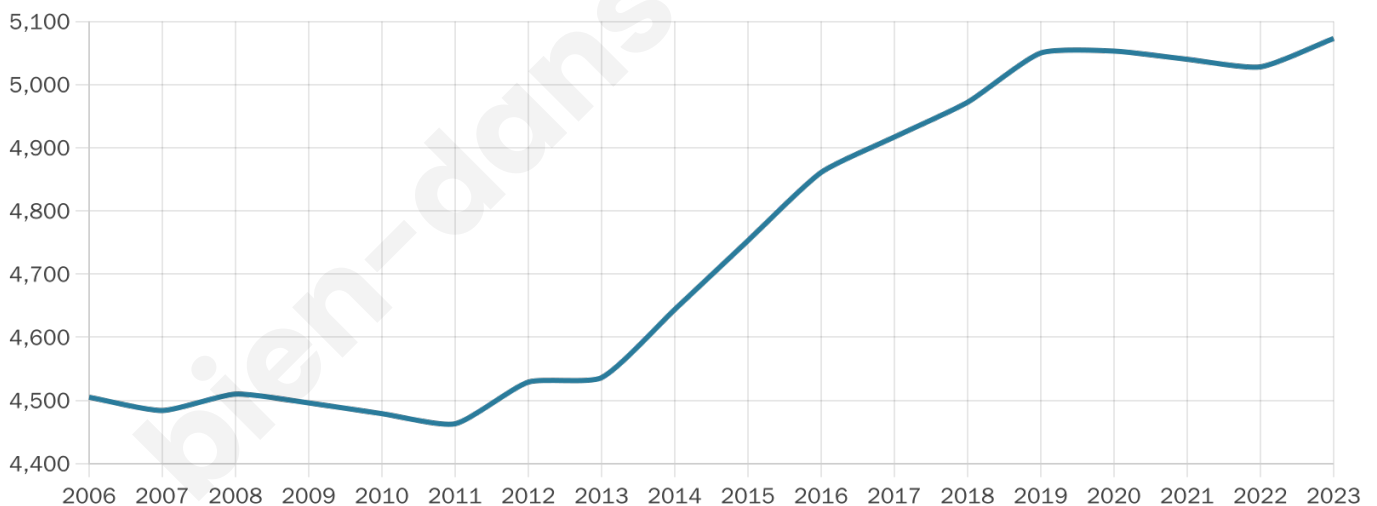

42 ans

Pop active

43.1%

Taux chômage

12.6%

Pop densité

507 h/km²

Revenu moyen

20 190 €/an

Evolution du nombre d'habitants

Sources : Institut national de la statistique et des études économiques (insee) selon Les dernières parutions officielles de 2024 portant sur les années 2020, 2021 et 2022.