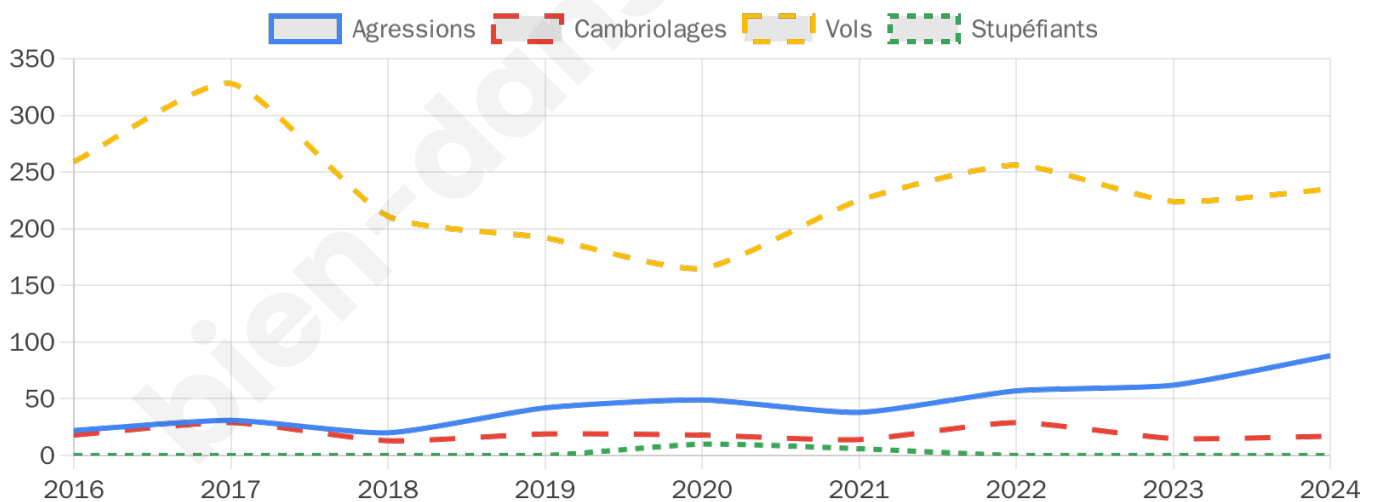

3 559 inscrits

Participation : 72.32%

Votes blancs : 1.75%

Votes nuls : 0.89%

Second tour

	Emmanuel MACRON	55,51 %
	Marine LE PEN	44,49 %

3 562 inscrits

Participation : 69.51%

Votes blancs : 6.95%

Votes nuls : 2.54%

Sécurité

Agressions physiques / sexuelles

88

Cambriolages

17

Vols / dégradations

235

Stupéfiants

0

Evolution du nombre d'infractions

Pour comparer

(en proportion du nombre d'habitants)

Sources : Bases statistiques communale, départementale et régionale de la délinquance enregistrée par la police et la gendarmerie nationales selon les dernières parutions officielles de 2025 portant sur l'année 2024 ([data.gouv](https://data.gouv.fr)).