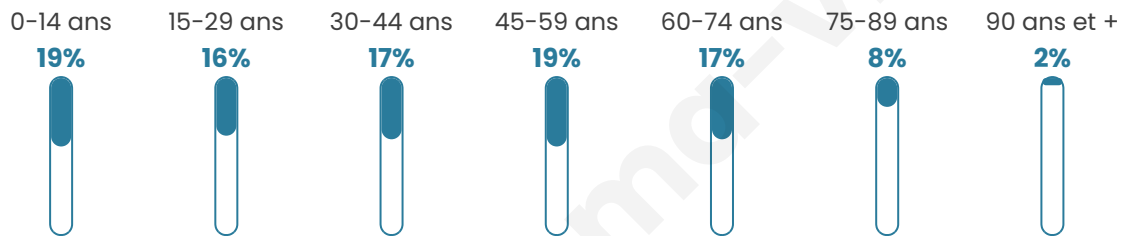

42 ans

Pop active

43.1%

Taux chômage

12.6%

Pop densité

507 h/km²

Revenu moyen

Tranche d'âge

Activité professionnelle

Niveau de diplôme

Composition des ménages

Profils électoraux

Premier tour

	Jean-Luc MÉLENCHON	27.61 %
	Marine LE PEN	25.62 %
	Emmanuel MACRON	24.18 %
	Éric ZEMMOUR	6.42 %
	Jean LASSALLE	4.07 %
	Yannick JADOT	3.43 %
	Valérie PÉCRESE	2.87 %
	Fabien ROUSSEL	2.08 %
	Anne HIDALGO	1.52 %
	Nicolas DUPONT- AIGNAN	1.48 %
	Philippe POUTOU	0.44 %
	Nathalie ARTHAUD	0.28 %