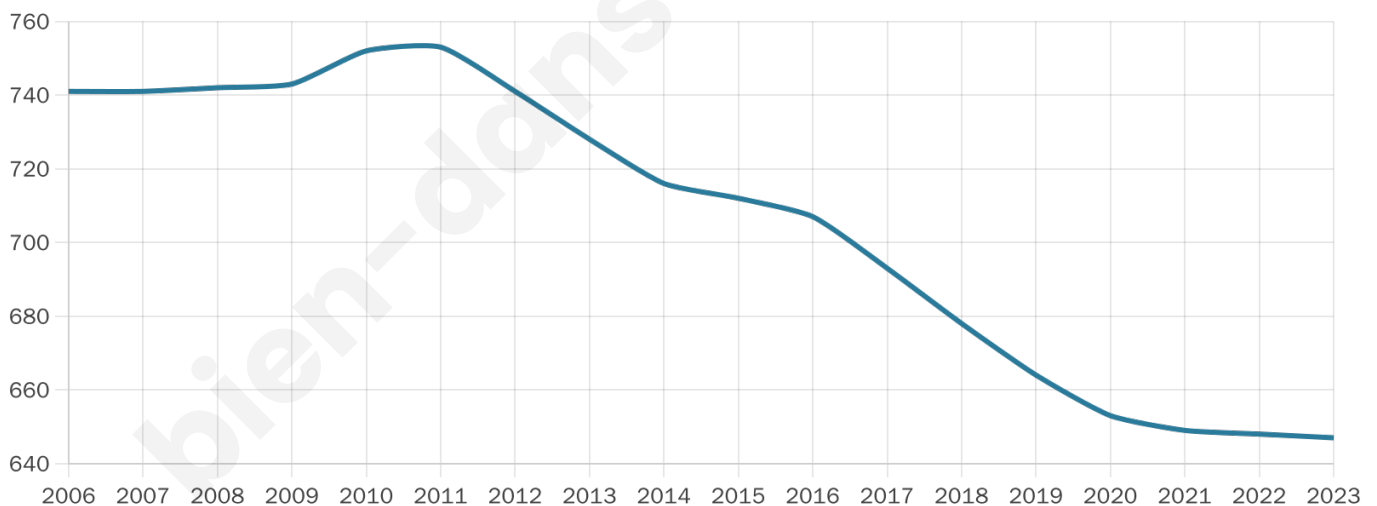

# Statistiques sur la population

Nombre d'habitants

**647**

Age moyen

**49 ans**

Pop active

**41.4%**

Taux chômage

**10%**

Pop densité

**20 h/km<sup>2</sup>**

Revenu moyen

**20 820 €/an**

## Evolution du nombre d'habitants

Sources : Institut national de la statistique et des études économiques (insee) selon Les dernières parutions officielles de 2024 portant sur les années 2020, 2021 et 2022.