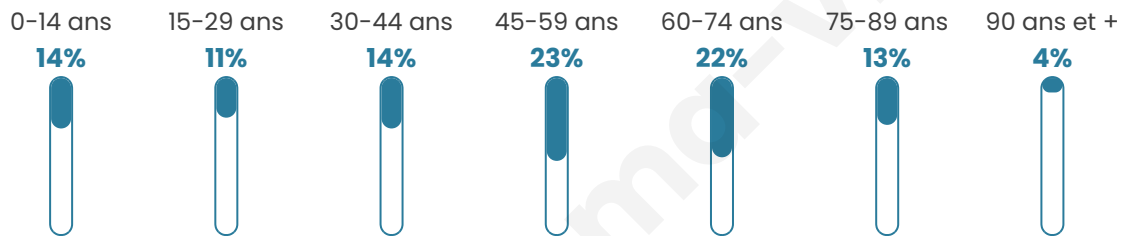

# Statistiques sur la population

Nombre d'habitants

**647**

Age moyen

**49 ans**

Pop active

**41.4%**

Taux chômage

**10%**

Pop densité

**20 h/km<sup>2</sup>**

Revenu moyen

**20 820 €/an**

## Evolution du nombre d'habitants

Sources : Institut national de la statistique et des études économiques (insee) selon Les dernières parutions officielles de 2024 portant sur les années 2020, 2021 et 2022.

## Tranche d'âge