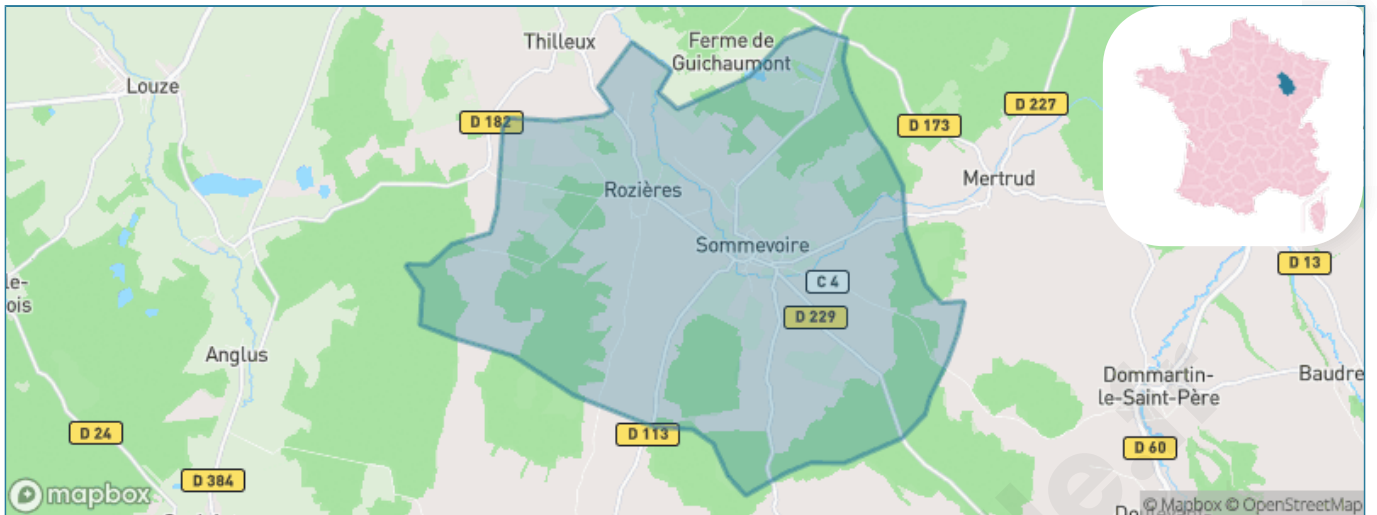

# Ville de Sommevoire

Présenté par

**BIEN** dans  
ma **VILLE** 

# Sommaire

Situation géographique .....	3
Statistiques sur la population .....	4
Evolution du nombre d'habitants .....	4
Tranche d'âge .....	5
0-14 ans .....	5
15-29 ans .....	5
30-44 ans .....	5
45-59 ans .....	5
60-74 ans .....	5
75-89 ans .....	5
90 ans et + .....	5
Activité professionnelle .....	5
Agriculteurs .....	5
Artisans, Commerçants .....	5
Cadres et sup. ....	5
Professions intermédiaires .....	5
Employé .....	5
Ouvrier .....	5
Retraité .....	5
Autres .....	5
Niveau de diplôme .....	6
Sans diplôme ou CEP .....	6
Brevet, BEPC, DNB .....	6
CAP-BEP ou équivalent .....	6
BAC ou équivalent .....	6
BAC+2 .....	6
BAC+3 ou +4 .....	6
BAC+5 ou plus .....	6
Composition des ménages .....	6
Couple sans enfant .....	6
Couple avec enfant(s) .....	6
Famille monoparentale .....	6
Colocation / Autre .....	6
Personnes seules .....	6
Profils électoraux .....	7
Premier tour .....	7
Sécurité .....	8
Evolution du nombre d'infractions .....	8
Pour comparer .....	9
Services à la population .....	10
Commerce .....	10
Éducation .....	10
Villes autour de Sommevoire .....	11

# Situation géographique

## i Informations clés

- **Région** : Grand Est
- **Département** : Haute-Marne
- **Code postal** : 52220
- **Superficie** : 32 km<sup>2</sup>