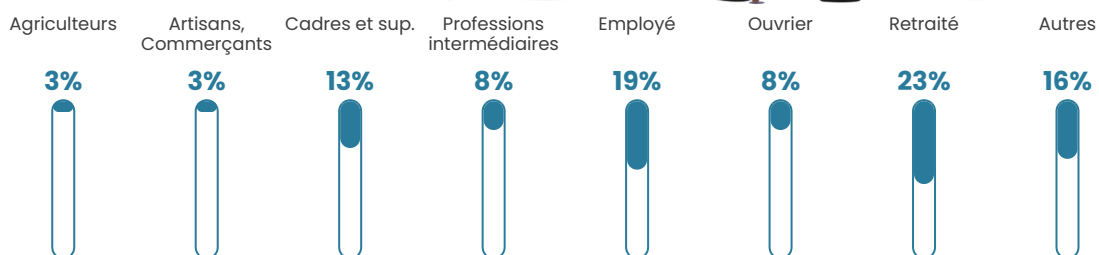

25 000 €/an

Evolution du nombre d'habitants

Sources : Institut national de la statistique et des études économiques (insee) selon Les dernières parutions officielles de 2024 portant sur les années 2020, 2021 et 2022.

Tranche d'âge

Activité professionnelle

Niveau de diplôme

Composition des ménages

Profils électoraux

Premier tour

	Marine LE PEN	35.96 %
	Jean-Luc MÉLENCHON	19.21 %
	Emmanuel MACRON	18.72 %
	Éric ZEMMOUR	11.33 %
	Yannick JADOT	3.94 %
	Valérie PÉCRESSE	2.96 %
	Fabien ROUSSEL	2.46 %
	Nicolas DUPONT-AIGNAN	1.97 %
	Jean LASSALLE	1.48 %
	Philippe POUTOU	1.48 %
	Nathalie ARTHAUD	0.49 %
	Anne HIDALGO	0.00 %