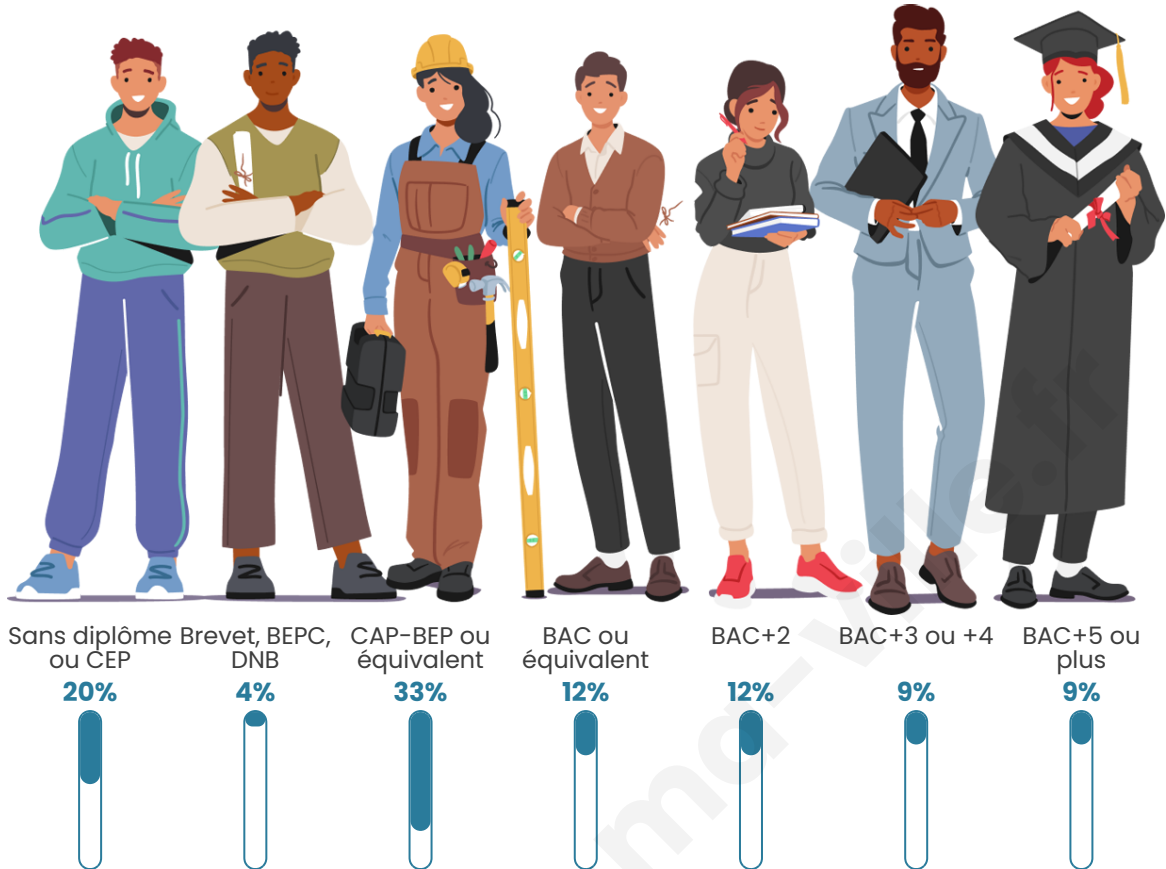

Tranche d'âge

Activité professionnelle

Niveau de diplôme

Composition des ménages

Profils électoraux

Premier tour

	Marine LE PEN	35.96 %
	Jean-Luc MÉLENCHON	19.21 %
	Emmanuel MACRON	18.72 %
	Éric ZEMMOUR	11.33 %
	Yannick JADOT	3.94 %
	Valérie PÉCRESSE	2.96 %
	Fabien ROUSSEL	2.46 %
	Nicolas DUPONT-AIGNAN	1.97 %
	Jean LASSALLE	1.48 %
	Philippe POUTOU	1.48 %
	Nathalie ARTHAUD	0.49 %
	Anne HIDALGO	0.00 %