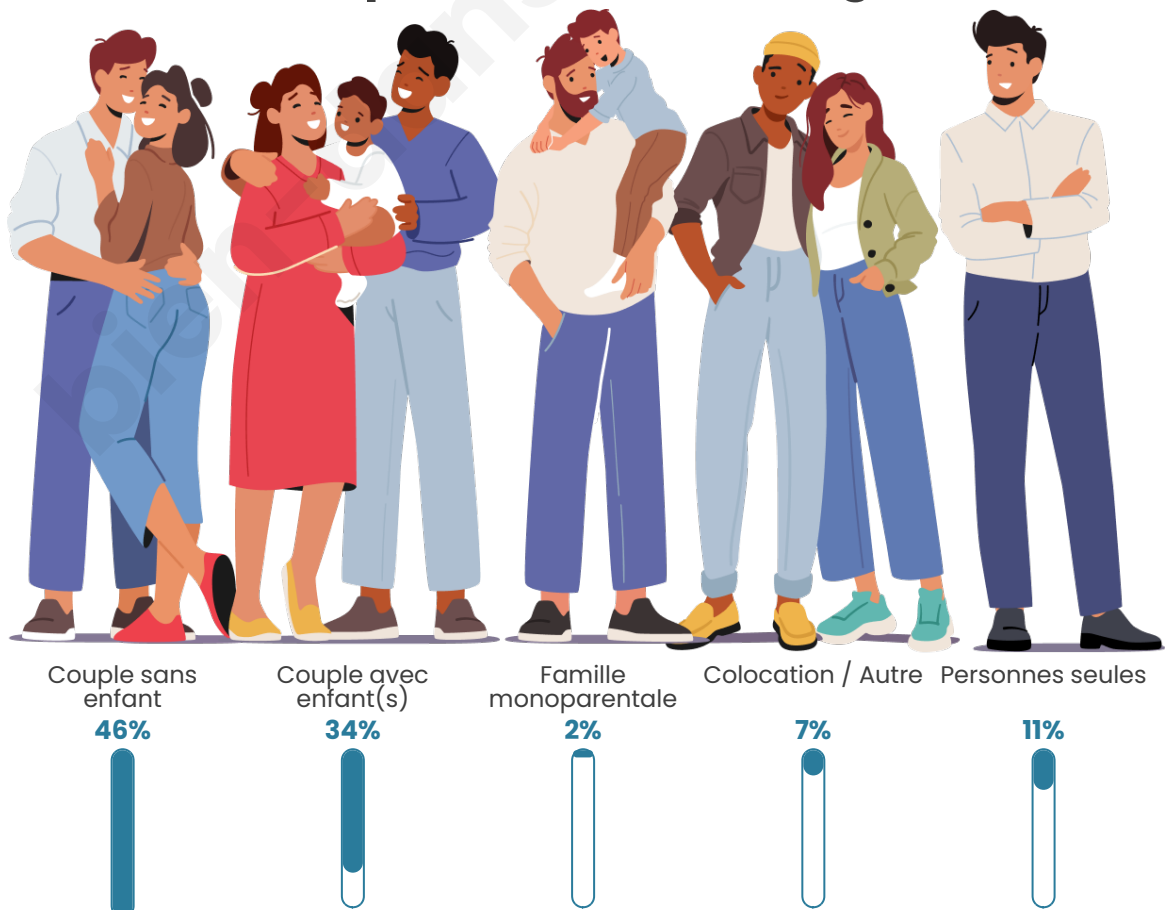

Tranche d'âge

Activité professionnelle

Niveau de diplôme

Composition des ménages

Profils électoraux

Premier tour

	Marine LE PEN	35.96 %
	Jean-Luc MÉLENCHON	19.21 %
	Emmanuel MACRON	18.72 %
	Éric ZEMMOUR	11.33 %
	Yannick JADOT	3.94 %
	Valérie PÉCRESSE	2.96 %
	Fabien ROUSSEL	2.46 %
	Nicolas DUPONT-AIGNAN	1.97 %
	Jean LASSALLE	1.48 %
	Philippe POUTOU	1.48 %
	Nathalie ARTHAUD	0.49 %
	Anne HIDALGO	0.00 %