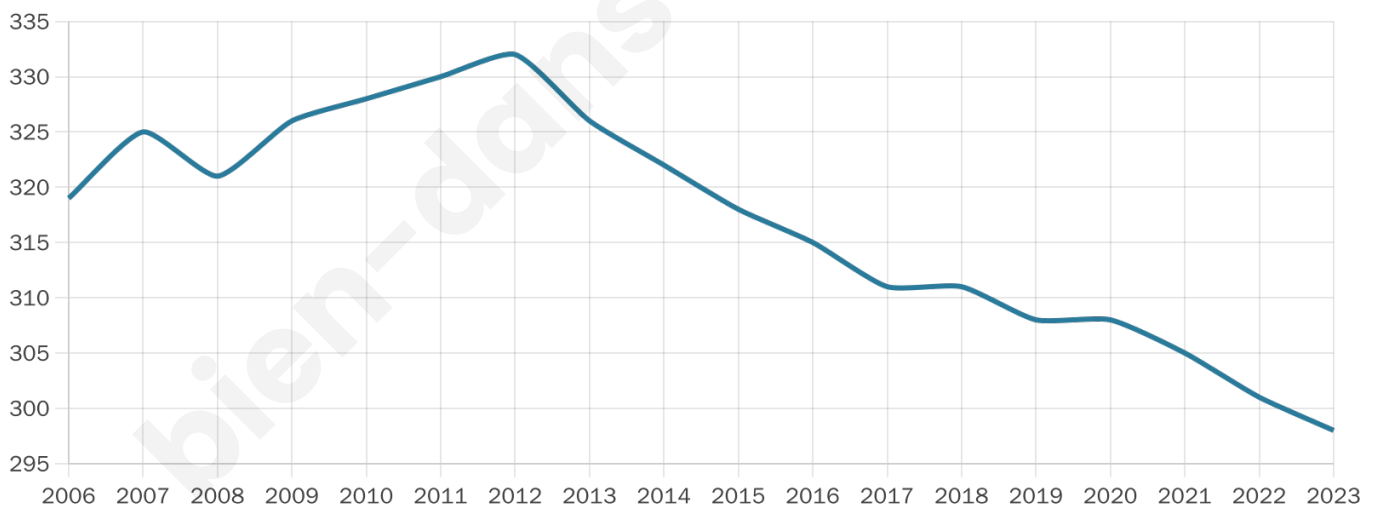

44 ans

Pop active

49%

Taux chômage

4.5%

Pop densité

33 h/km²

Revenu moyen

25 000 €/an

Evolution du nombre d'habitants

Sources : Institut national de la statistique et des études économiques (insee) selon Les dernières parutions officielles de 2024 portant sur les années 2020, 2021 et 2022.