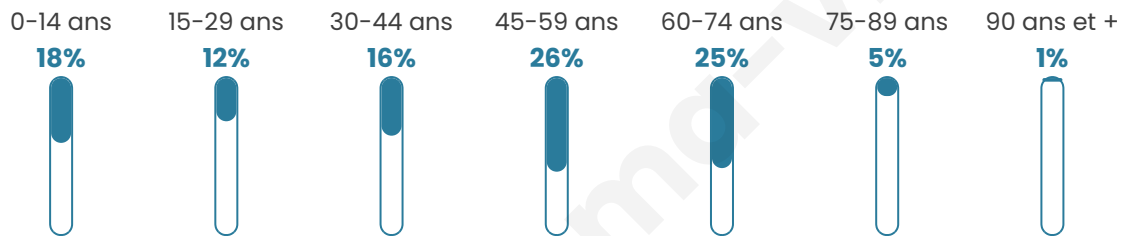

Version web

Ville de Sommeval

Présenté par

BIEN dans
ma **VILLE** 

Sommaire

Situation géographique	3
Statistiques sur la population	4
Evolution du nombre d'habitants	4
Tranche d'âge	5
0-14 ans	5
15-29 ans	5
30-44 ans	5
45-59 ans	5
60-74 ans	5
75-89 ans	5
90 ans et +	5
Activité professionnelle	5
Agriculteurs	5
Artisans, Commerçants	5
Cadres et sup.	5
Professions intermédiaires	5
Employé	5
Ouvrier	5
Retraité	5
Autres	5
Niveau de diplôme	6
Sans diplôme ou CEP	6
Brevet, BEPC, DNB	6
CAP-BEP ou équivalent	6
BAC ou équivalent	6
BAC+2	6
BAC+3 ou +4	6
BAC+5 ou plus	6
Composition des ménages	6
Couple sans enfant	6
Couple avec enfant(s)	6
Famille monoparentale	6
Colocation / Autre	6
Personnes seules	6
Profils électoraux	7
Premier tour	7
Sécurité	8
Evolution du nombre d'infractions	8
Pour comparer	9
Services à la population	10
Commerce	10
Éducation	10
Villes autour de Sommeval	11

44 ans

Pop active

49%

Taux chômage

4.5%

Pop densité

33 h/km²

Revenu moyen

25 000 €/an

Evolution du nombre d'habitants

Sources : Institut national de la statistique et des études économiques (insee) selon Les dernières parutions officielles de 2024 portant sur les années 2020, 2021 et 2022.

Tranche d'âge

Activité professionnelle

Niveau de diplôme

Composition des ménages

Profils électoraux

Premier tour

	Marine LE PEN	35.96 %
	Jean-Luc MÉLENCHON	19.21 %
	Emmanuel MACRON	18.72 %
	Éric ZEMMOUR	11.33 %
	Yannick JADOT	3.94 %
	Valérie PÉCRESSE	2.96 %
	Fabien ROUSSEL	2.46 %
	Nicolas DUPONT-AIGNAN	1.97 %
	Jean LASSALLE	1.48 %
	Philippe POUTOU	1.48 %
	Nathalie ARTHAUD	0.49 %
	Anne HIDALGO	0.00 %