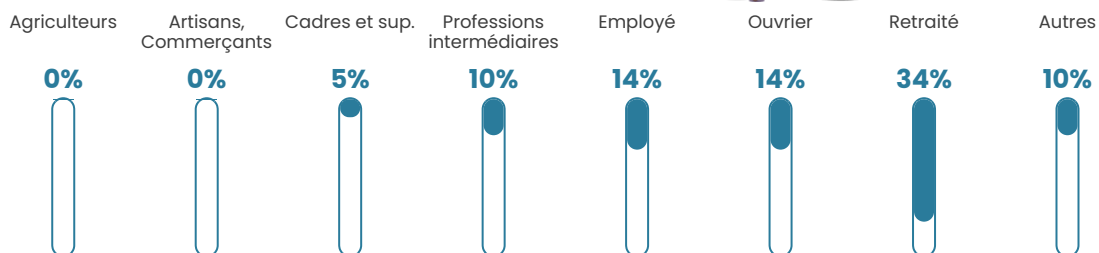

Revenu moyen

21 330 €/an

Evolution du nombre d'habitants

Sources : Institut national de la statistique et des études économiques (insee) selon Les dernières parutions officielles de 2024 portant sur les années 2020, 2021 et 2022.

Tranche d'âge

Activité professionnelle

Niveau de diplôme

Composition des ménages

Profils électoraux

Premier tour

	Marine LE PEN	46.77 %
	Emmanuel MACRON	22.58 %
	Valérie PÉCRESE	11.29 %
	Jean-Luc MÉLENCHON	9.68 %
	Anne HIDALGO	3.23 %
	Nicolas DUPONT-AIGNAN	3.23 %
	Yannick JADOT	1.61 %
	Philippe POUTOU	1.61 %
	Nathalie ARTHAUD	0.00 %
	Fabien ROUSSEL	0.00 %
	Jean LASSALLE	0.00 %
	Éric ZEMMOUR	0.00 %