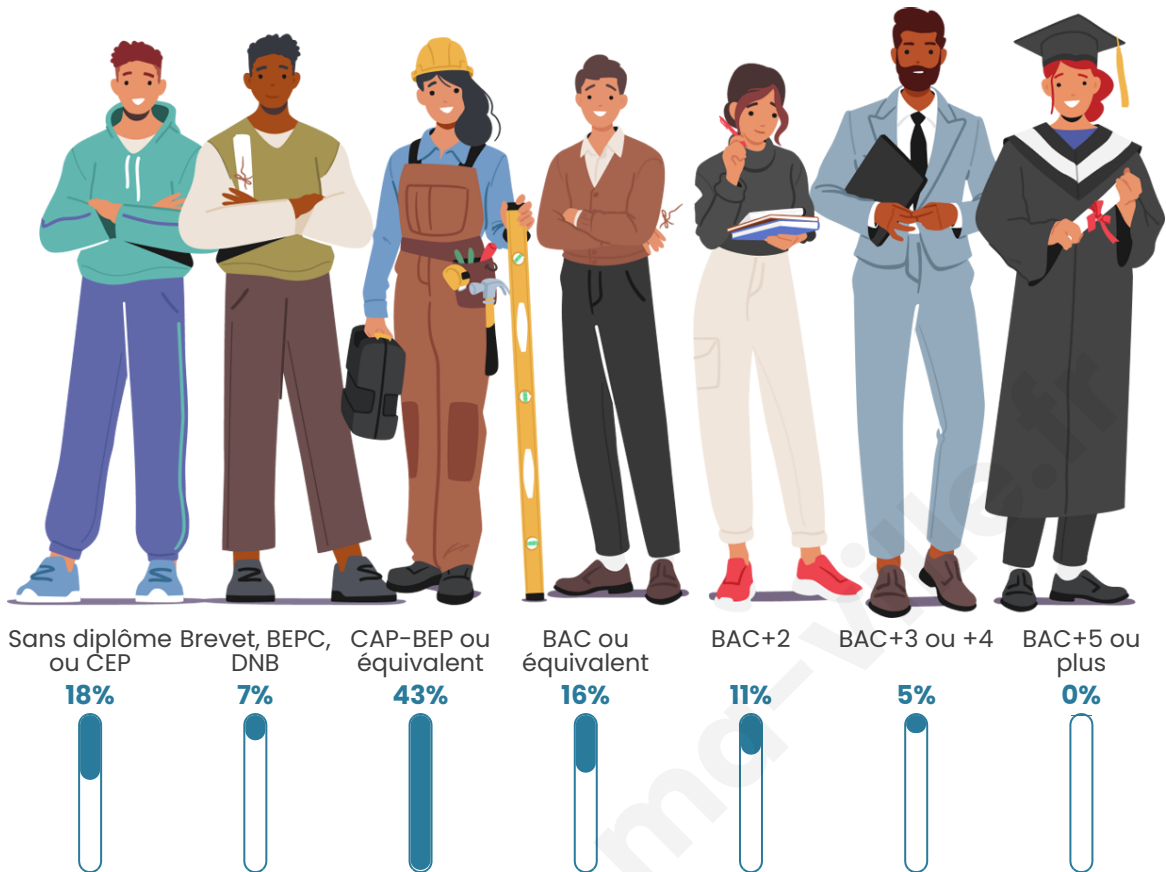

Age moyen

37 ans

Pop active

50%

Taux chômage

4.2%

Pop densité

37 h/km²

Tranche d'âge

Activité professionnelle

Niveau de diplôme

Composition des ménages

Profils électoraux

Premier tour

	Marine LE PEN	46.77 %
	Emmanuel MACRON	22.58 %
	Valérie PÉCRESE	11.29 %
	Jean-Luc MÉLENCHON	9.68 %
	Anne HIDALGO	3.23 %
	Nicolas DUPONT-AIGNAN	3.23 %
	Yannick JADOT	1.61 %
	Philippe POUTOU	1.61 %
	Nathalie ARTHAUD	0.00 %
	Fabien ROUSSEL	0.00 %
	Jean LASSALLE	0.00 %
	Éric ZEMMOUR	0.00 %