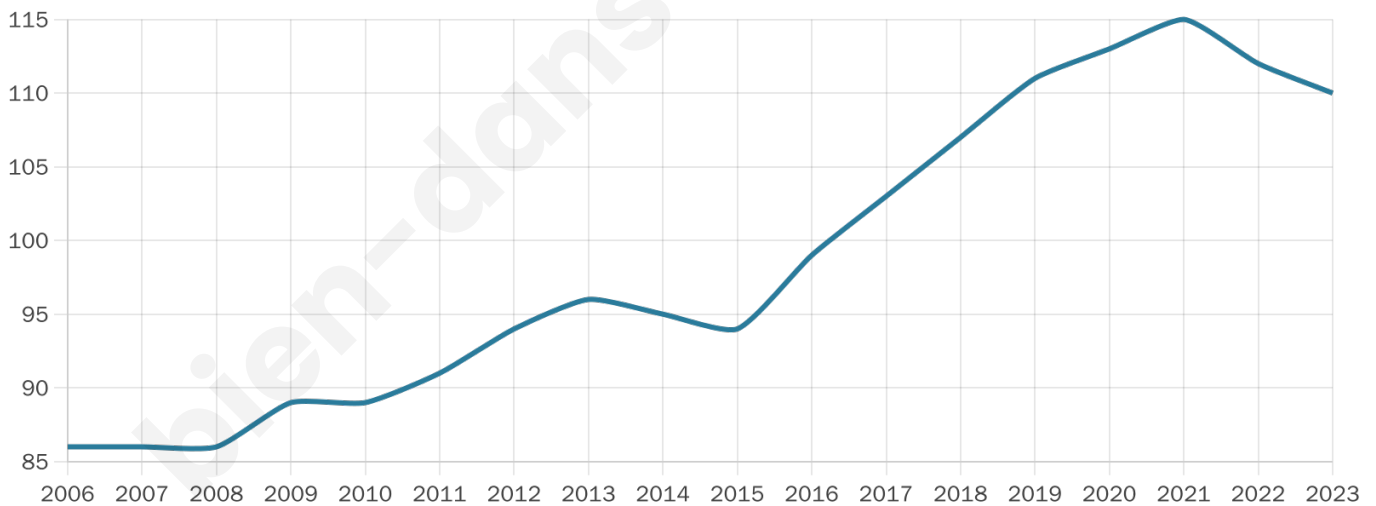

Age moyen

37 ans

Pop active

50%

Taux chômage

4.2%

Pop densité

37 h/km²

Revenu moyen

21 330 €/an

Evolution du nombre d'habitants

Sources : Institut national de la statistique et des études économiques (insee) selon Les dernières parutions officielles de 2024 portant sur les années 2020, 2021 et 2022.