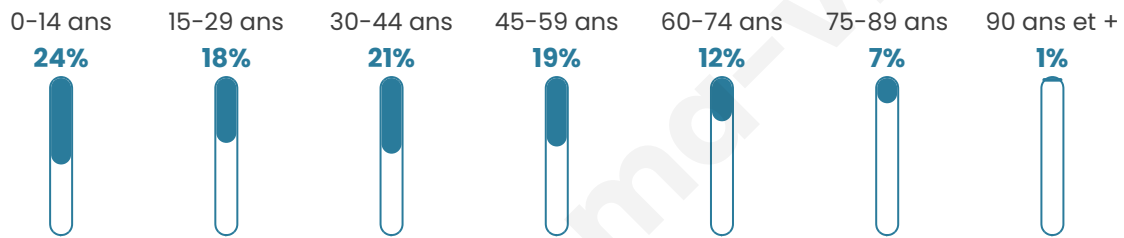

Age moyen

37 ans

Pop active

50%

Taux chômage

4.2%

Pop densité

37 h/km²

Revenu moyen

21 330 €/an

Evolution du nombre d'habitants

Sources : Institut national de la statistique et des études économiques (insee) selon Les dernières parutions officielles de 2024 portant sur les années 2020, 2021 et 2022.

Tranche d'âge

Activité professionnelle

Niveau de diplôme

Composition des ménages

Profils électoraux

Premier tour

	Marine LE PEN	46.77 %
	Emmanuel MACRON	22.58 %
	Valérie PÉCRESE	11.29 %
	Jean-Luc MÉLENCHON	9.68 %
	Anne HIDALGO	3.23 %
	Nicolas DUPONT-AIGNAN	3.23 %
	Yannick JADOT	1.61 %
	Philippe POUTOU	1.61 %
	Nathalie ARTHAUD	0.00 %
	Fabien ROUSSEL	0.00 %
	Jean LASSALLE	0.00 %
	Éric ZEMMOUR	0.00 %