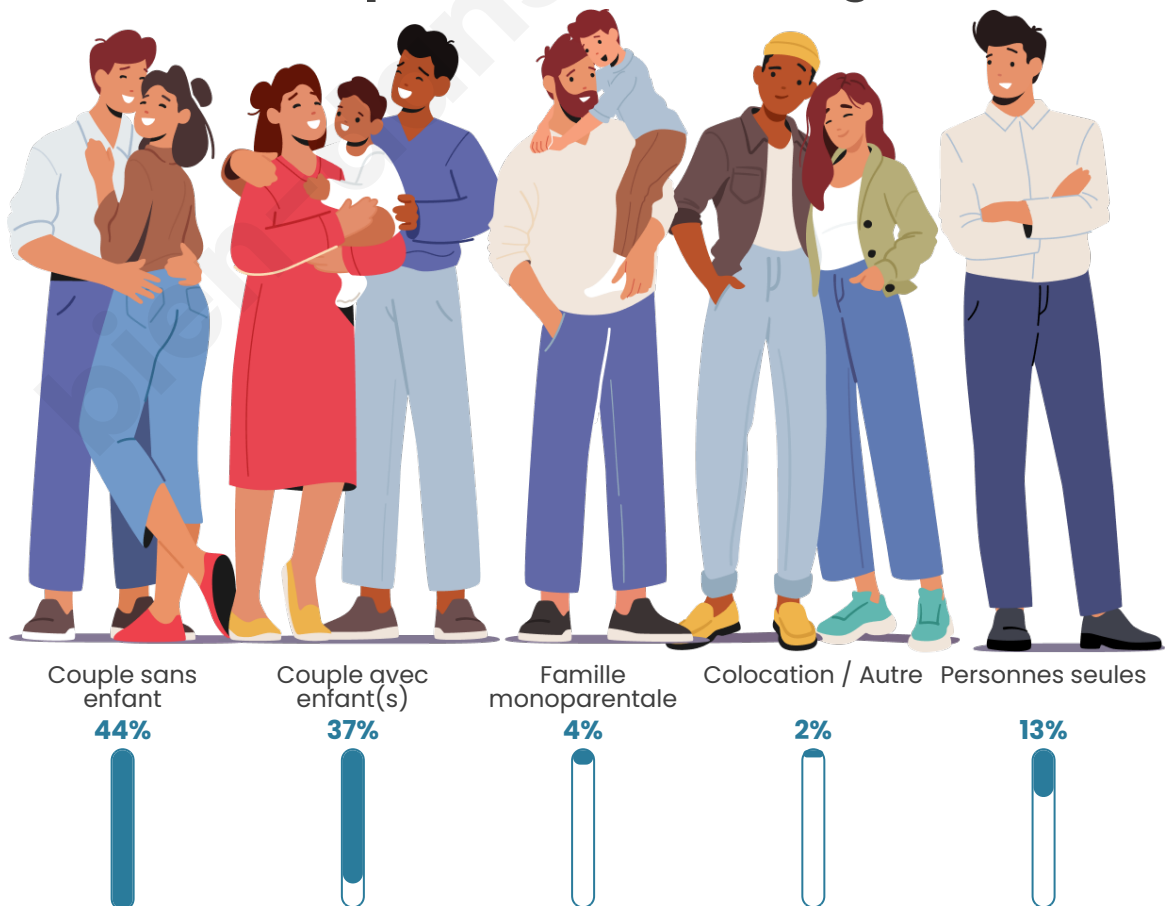

Tranche d'âge

Activité professionnelle

Niveau de diplôme

Composition des ménages

Profils électoraux

Premier tour

	Emmanuel MACRON	30.39 %
	Marine LE PEN	24.41 %
	Jean-Luc MÉLENCHON	16.22 %
	Éric ZEMMOUR	8.82 %
	Yannick JADOT	5.35 %
	Valérie PÉCRESE	4.41 %
	Jean LASSALLE	3.46 %
	Fabien ROUSSEL	2.52 %
	Nicolas DUPONT- AIGNAN	1.73 %
	Anne HIDALGO	1.42 %
	Nathalie ARTHAUD	0.63 %
	Philippe POUTOU	0.63 %