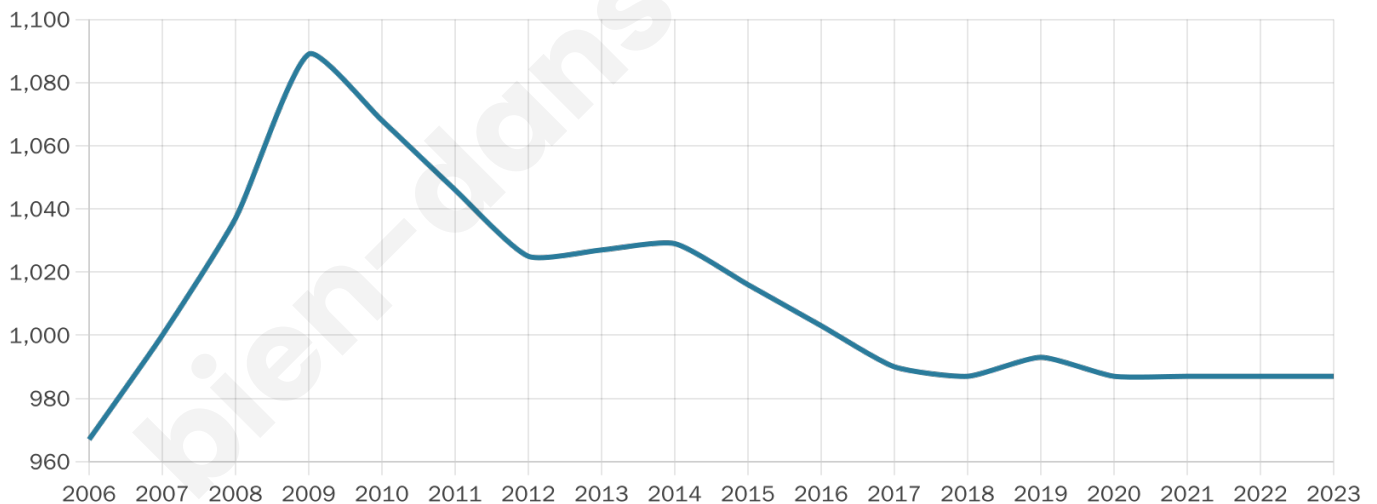

987

Age moyen

43 ans

Pop active

45.5%

Taux chômage

3.9%

Pop densité

247 h/km²

Revenu moyen

25 480 €/an

Evolution du nombre d'habitants

Sources : Institut national de la statistique et des études économiques (insee) selon Les dernières parutions officielles de 2024 portant sur les années 2020, 2021 et 2022.