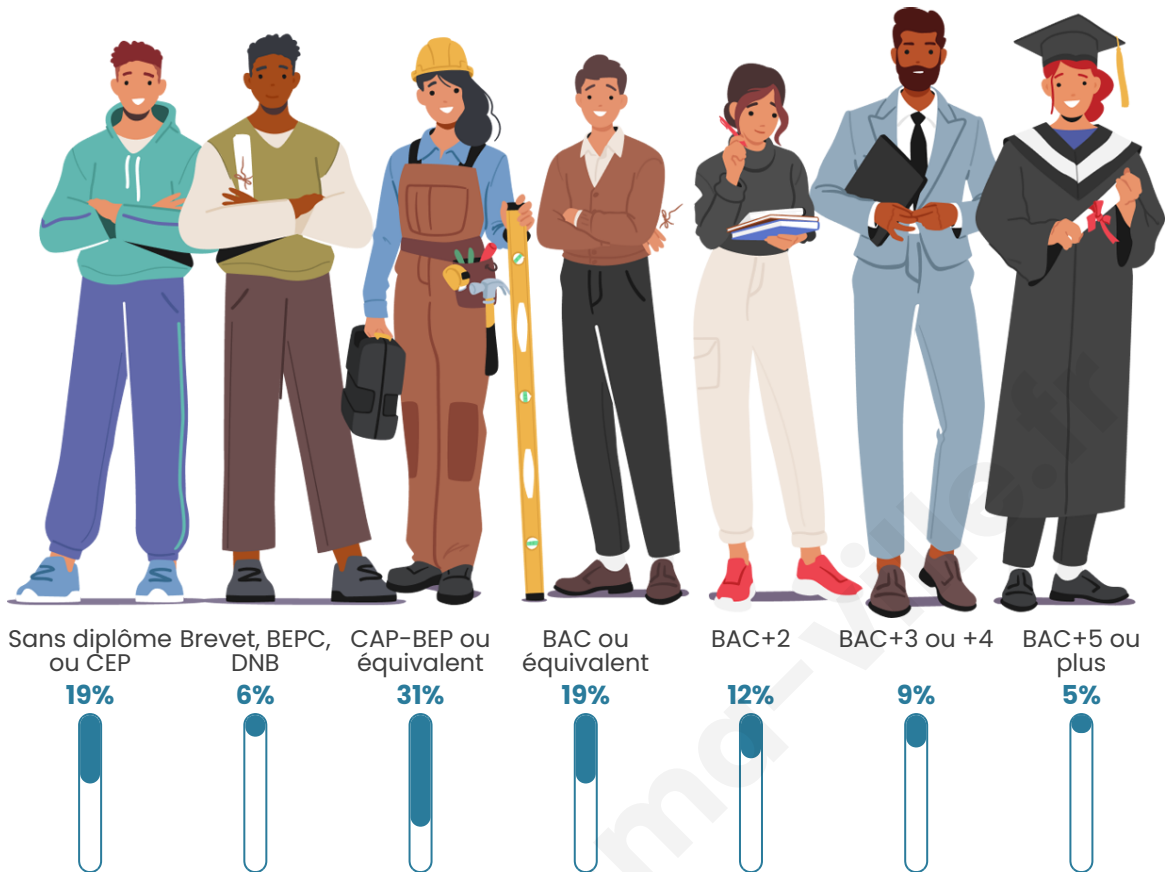

987

Age moyen

43 ans

Pop active

45.5%

Taux chômage

3.9%

Pop densité

Tranche d'âge

Activité professionnelle

Niveau de diplôme

Composition des ménages

Profils électoraux

Premier tour

	Emmanuel MACRON	30.39 %
	Marine LE PEN	24.41 %
	Jean-Luc MÉLENCHON	16.22 %
	Éric ZEMMOUR	8.82 %
	Yannick JADOT	5.35 %
	Valérie PÉCRESE	4.41 %
	Jean LASSALLE	3.46 %
	Fabien ROUSSEL	2.52 %
	Nicolas DUPONT- AIGNAN	1.73 %
	Anne HIDALGO	1.42 %
	Nathalie ARTHAUD	0.63 %
	Philippe POUTOU	0.63 %