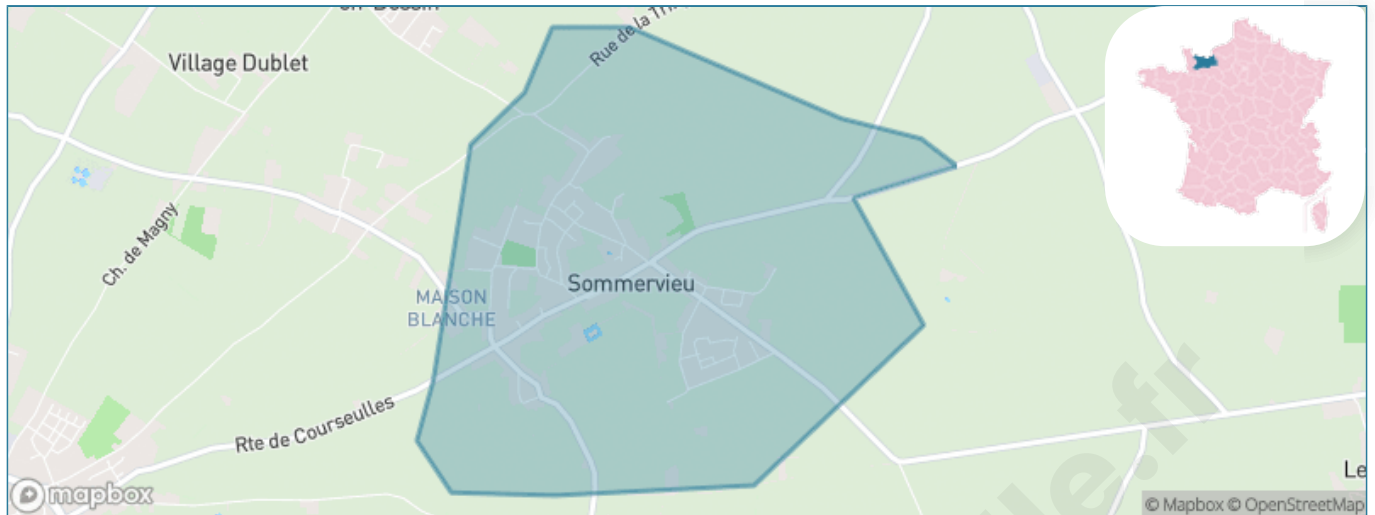

Version web

Ville de Sommervieu

Présenté par

BIEN dans
ma **VILLE** 

Sommaire

Situation géographique	3
Statistiques sur la population	4
Evolution du nombre d'habitants	4
Tranche d'âge	5
0-14 ans	5
15-29 ans	5
30-44 ans	5
45-59 ans	5
60-74 ans	5
75-89 ans	5
90 ans et +	5
Activité professionnelle	5
Agriculteurs	5
Artisans, Commerçants	5
Cadres et sup.	5
Professions intermédiaires	5
Employé	5
Ouvrier	5
Retraité	5
Autres	5
Niveau de diplôme	6
Sans diplôme ou CEP	6
Brevet, BEPC, DNB	6
CAP-BEP ou équivalent	6
BAC ou équivalent	6
BAC+2	6
BAC+3 ou +4	6
BAC+5 ou plus	6
Composition des ménages	6
Couple sans enfant	6
Couple avec enfant(s)	6
Famille monoparentale	6
Colocation / Autre	6
Personnes seules	6
Profil électoraux	7
Premier tour	7
Sécurité	8
Evolution du nombre d'infractions	8
Pour comparer	9
Services à la population	10
Commerce	10
Éducation	10
Villes autour de Sommervieu	12
Avis sur la ville de Sommervieu	13
Moyenne par critère	13
Villes autour de Sommervieu	13
Répartition des avis par note	13
Répartition des avis par note	13

Situation géographique

i Informations clés

- **Région** : Normandie
- **Département** : Calvados
- **Code postal** : 14400
- **Superficie** : 4 km²

RÉGION
NORMANDIE

Statistiques sur la population

Nombre d'habitants