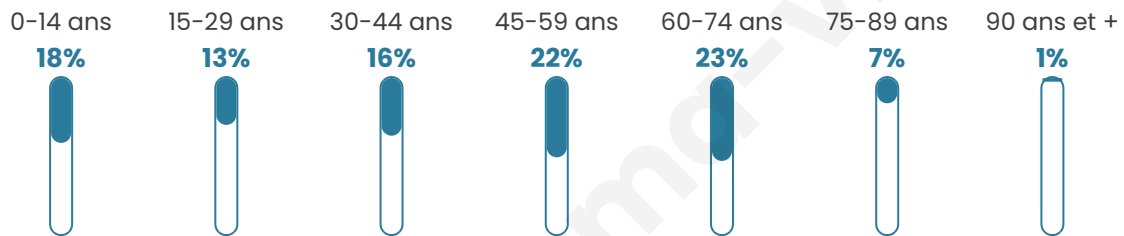

987

Age moyen

43 ans

Pop active

45.5%

Taux chômage

3.9%

Pop densité

247 h/km²

Revenu moyen

25 480 €/an

Evolution du nombre d'habitants

Sources : Institut national de la statistique et des études économiques (insee) selon Les dernières parutions officielles de 2024 portant sur les années 2020, 2021 et 2022.

Tranche d'âge

Activité professionnelle

Niveau de diplôme

Composition des ménages

Profils électoraux

Premier tour

	Emmanuel MACRON	30.39 %
	Marine LE PEN	24.41 %
	Jean-Luc MÉLENCHON	16.22 %
	Éric ZEMMOUR	8.82 %
	Yannick JADOT	5.35 %
	Valérie PÉCRESE	4.41 %
	Jean LASSALLE	3.46 %
	Fabien ROUSSEL	2.52 %
	Nicolas DUPONT- AIGNAN	1.73 %
	Anne HIDALGO	1.42 %
	Nathalie ARTHAUD	0.63 %
	Philippe POUTOU	0.63 %

818 inscrits

Participation : 79.58%

Votes blancs : 2.00%

Votes nuls : 0.46%

Second tour

	Emmanuel MACRON	59,2 %
	Marine LE PEN	40,8 %

819 inscrits

Participation : 79.61%