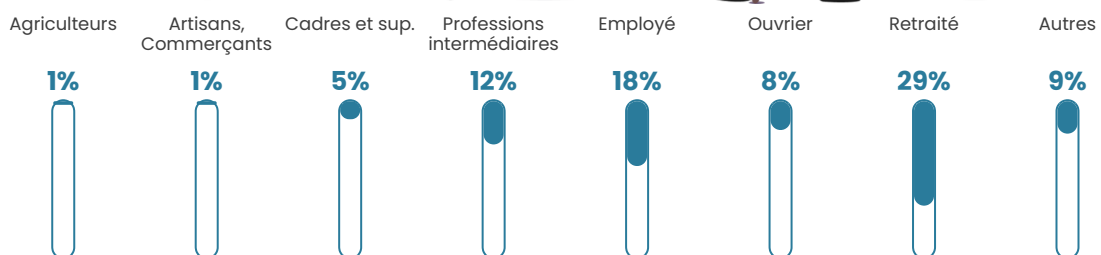

987

Age moyen

43 ans

Pop active

45.5%

Taux chômage

3.9%

Pop densité

247 h/km²

Revenu moyen

25 480 €/an

Evolution du nombre d'habitants

Sources : Institut national de la statistique et des études économiques (insee) selon Les dernières parutions officielles de 2024 portant sur les années 2020, 2021 et 2022.

Tranche d'âge

Activité professionnelle

Niveau de diplôme

Composition des ménages

Profils électoraux

Premier tour

	Emmanuel MACRON	30.39 %
	Marine LE PEN	24.41 %
	Jean-Luc MÉLENCHON	16.22 %
	Éric ZEMMOUR	8.82 %
	Yannick JADOT	5.35 %
	Valérie PÉCRESE	4.41 %
	Jean LASSALLE	3.46 %
	Fabien ROUSSEL	2.52 %
	Nicolas DUPONT- AIGNAN	1.73 %
	Anne HIDALGO	1.42 %
	Nathalie ARTHAUD	0.63 %
	Philippe POUTOU	0.63 %