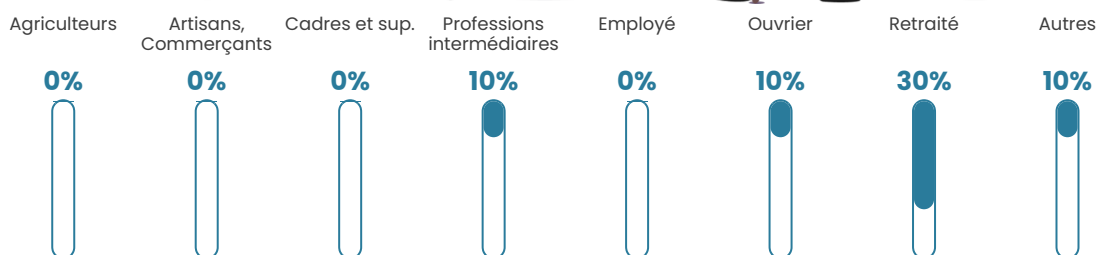

NC

Evolution du nombre d'habitants

Sources : Institut national de la statistique et des études économiques (insee) selon Les dernières parutions officielles de 2024 portant sur les années 2020, 2021 et 2022.

Tranche d'âge

Activité professionnelle

Niveau de diplôme

Composition des ménages

Profils électoraux

Premier tour

	Marine LE PEN	54.29 %
	Jean LASSALLE	11.43 %
	Emmanuel MACRON	8.57 %
	Jean-Luc MÉLENCHON	8.57 %
	Nicolas DUPONT-AIGNAN	8.57 %
	Éric ZEMMOUR	2.86 %
	Anne HIDALGO	2.86 %
	Yannick JADOT	2.86 %
	Nathalie ARTHAUD	0.00 %
	Fabien ROUSSEL	0.00 %
	Valérie PÉCRESSE	0.00 %
	Philippe POUTOU	0.00 %