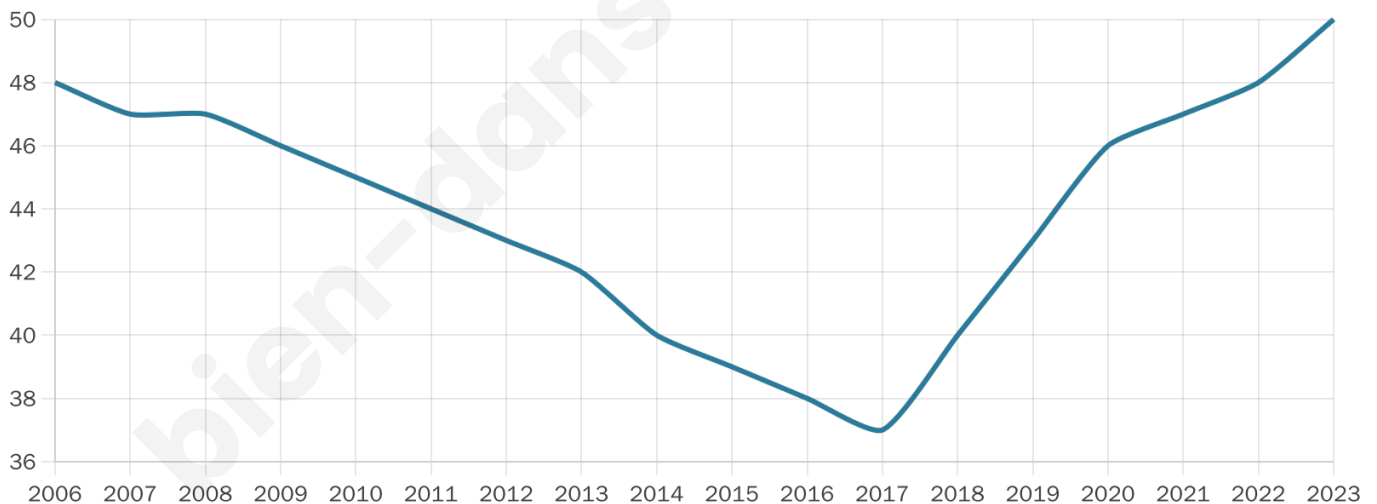

51 ans

Pop active

40%

Taux chômage

8%

Pop densité

10 h/km²

Revenu moyen

NC

Evolution du nombre d'habitants

Sources : Institut national de la statistique et des études économiques (insee) selon Les dernières parutions officielles de 2024 portant sur les années 2020, 2021 et 2022.