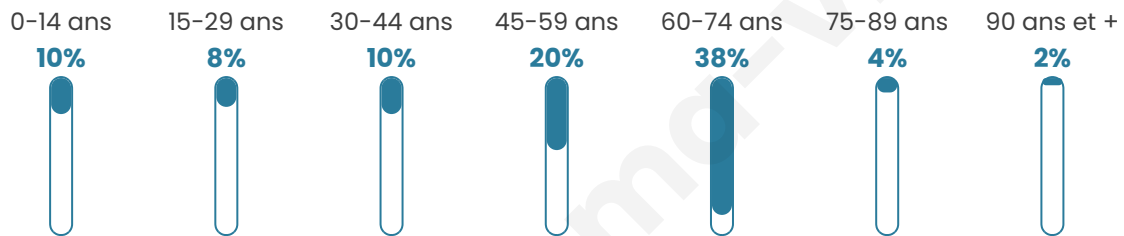

51 ans

Pop active

40%

Taux chômage

8%

Pop densité

10 h/km²

Revenu moyen

NC

Evolution du nombre d'habitants

Sources : Institut national de la statistique et des études économiques (insee) selon Les dernières parutions officielles de 2024 portant sur les années 2020, 2021 et 2022.

Tranche d'âge

Activité professionnelle

Niveau de diplôme

Composition des ménages

Profils électoraux

Premier tour

	Marine LE PEN	54.29 %
	Jean LASSALLE	11.43 %
	Emmanuel MACRON	8.57 %
	Jean-Luc MÉLENCHON	8.57 %
	Nicolas DUPONT-AIGNAN	8.57 %
	Éric ZEMMOUR	2.86 %
	Anne HIDALGO	2.86 %
	Yannick JADOT	2.86 %
	Nathalie ARTHAUD	0.00 %
	Fabien ROUSSEL	0.00 %
	Valérie PÉCRESSE	0.00 %
	Philippe POUTOU	0.00 %