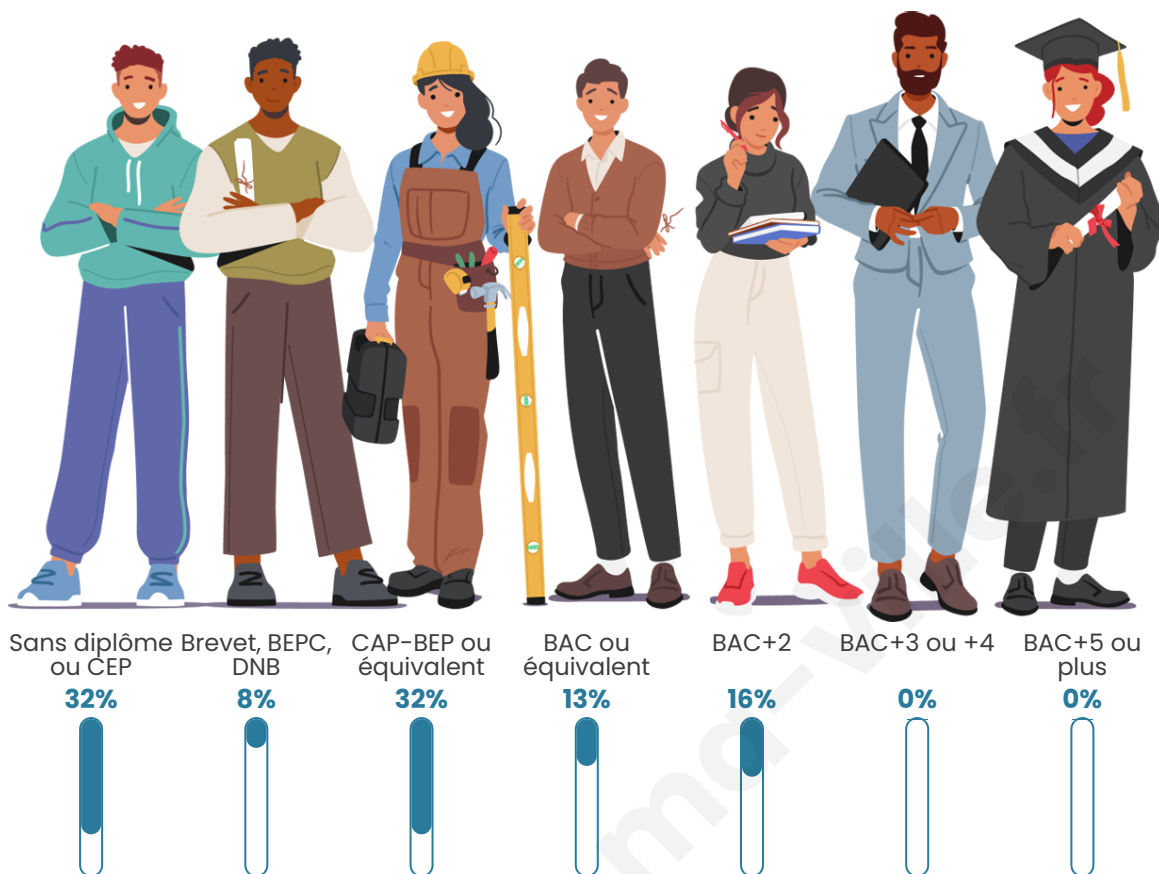

51 ans

Pop active

40%

Taux chômage

8%

Pop densité

10 h/km²

Revenu moyen

Tranche d'âge

Activité professionnelle

Niveau de diplôme

Composition des ménages

Profils électoraux

Premier tour

	Marine LE PEN	54.29 %
	Jean LASSALLE	11.43 %
	Emmanuel MACRON	8.57 %
	Jean-Luc MÉLENCHON	8.57 %
	Nicolas DUPONT-AIGNAN	8.57 %
	Éric ZEMMOUR	2.86 %
	Anne HIDALGO	2.86 %
	Yannick JADOT	2.86 %
	Nathalie ARTHAUD	0.00 %
	Fabien ROUSSEL	0.00 %
	Valérie PÉCRESSE	0.00 %
	Philippe POUTOU	0.00 %