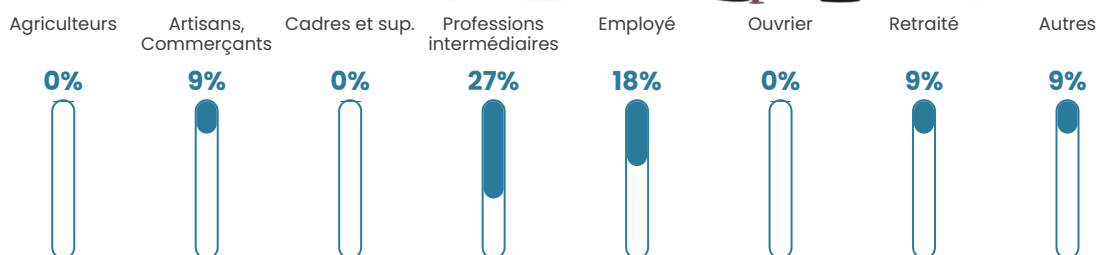

36 ans

Pop active

48.2%

Taux chômage

0%

Pop densité

14 h/km²

Revenu moyen

NC

Evolution du nombre d'habitants

Sources : Institut national de la statistique et des études économiques (insee) selon Les dernières parutions officielles de 2024 portant sur les années 2020, 2021 et 2022.

Tranche d'âge

Activité professionnelle

Niveau de diplôme

Composition des ménages

Profils électoraux

Premier tour

	Marine LE PEN	35.48 %
	Jean LASSALLE	16.13 %
	Valérie PÉCRESSÉ	16.13 %
	Yannick JADOT	12.90 %
	Emmanuel MACRON	9.68 %
	Éric ZEMMOUR	3.23 %
	Jean-Luc MÉLENCHON	3.23 %
	Nicolas DUPONT- AIGNAN	3.23 %
	Nathalie ARTHAUD	0.00 %
	Fabien ROUSSEL	0.00 %
	Anne HIDALGO	0.00 %
	Philippe POUTOU	0.00 %