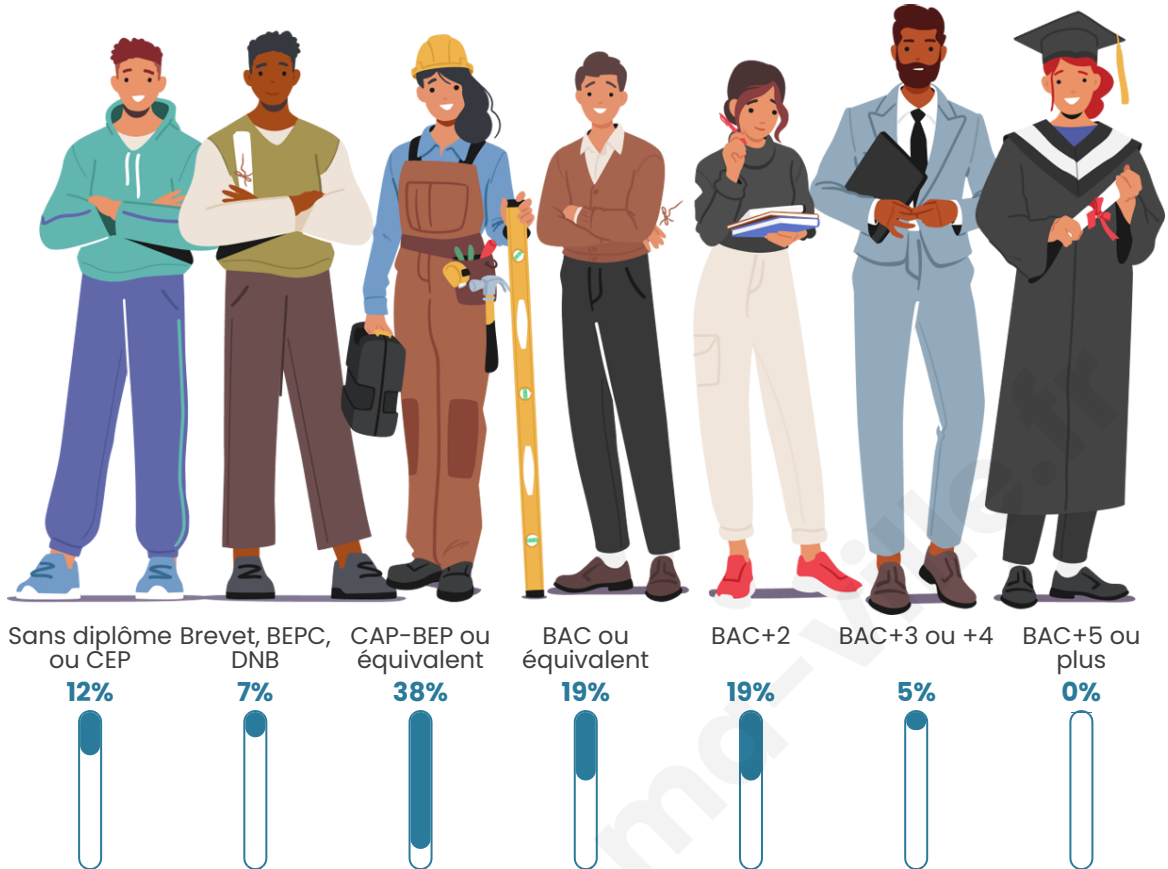

36 ans

Pop active

48.2%

Taux chômage

0%

Pop densité

14 h/km²

Revenu moyen

Tranche d'âge

Activité professionnelle

Niveau de diplôme

Composition des ménages

Profils électoraux

Premier tour

	Marine LE PEN	35.48 %
	Jean LASSALLE	16.13 %
	Valérie PÉCRESSÉ	16.13 %
	Yannick JADOT	12.90 %
	Emmanuel MACRON	9.68 %
	Éric ZEMMOUR	3.23 %
	Jean-Luc MÉLENCHON	3.23 %
	Nicolas DUPONT- AIGNAN	3.23 %
	Nathalie ARTHAUD	0.00 %
	Fabien ROUSSEL	0.00 %
	Anne HIDALGO	0.00 %
	Philippe POUTOU	0.00 %