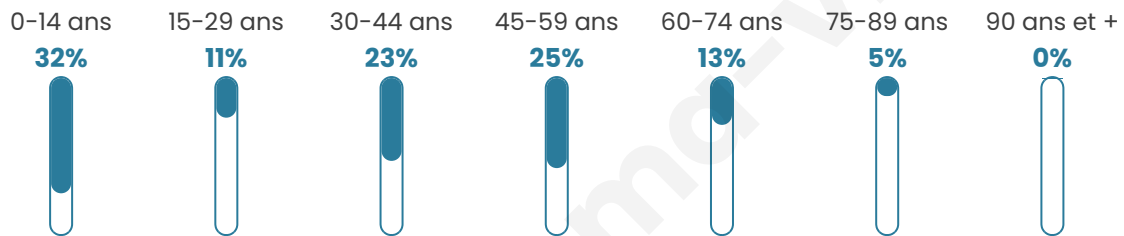

Version web

Ville de Sommelans

Présenté par

BIEN dans
ma **VILLE** 

Sommaire

Situation géographique	3
Statistiques sur la population	4
Evolution du nombre d'habitants	4
Tranche d'âge	5
0-14 ans	5
15-29 ans	5
30-44 ans	5
45-59 ans	5
60-74 ans	5
75-89 ans	5
90 ans et +	5
Activité professionnelle	5
Agriculteurs	5
Artisans, Commerçants	5
Cadres et sup.	5
Professions intermédiaires	5
Employé	5
Ouvrier	5
Retraité	5
Autres	5
Niveau de diplôme	6
Sans diplôme ou CEP	6
Brevet, BEPC, DNB	6
CAP-BEP ou équivalent	6
BAC ou équivalent	6
BAC+2	6
BAC+3 ou +4	6
BAC+5 ou plus	6
Composition des ménages	6
Couple sans enfant	6
Couple avec enfant(s)	6
Famille monoparentale	6
Colocation / Autre	6
Personnes seules	6
Profils électoraux	7
Premier tour	7
Sécurité	8
Evolution du nombre d'infractions	8
Pour comparer	9
Services à la population	10
Commerce	10
Éducation	10
Villes autour de Sommelans	12

36 ans

Pop active

48.2%

Taux chômage

0%

Pop densité

14 h/km²

Revenu moyen

Tranche d'âge

Activité professionnelle

Niveau de diplôme

Composition des ménages

Profils électoraux

Premier tour

	Marine LE PEN	35.48 %
	Jean LASSALLE	16.13 %
	Valérie PÉCRESSÉ	16.13 %
	Yannick JADOT	12.90 %
	Emmanuel MACRON	9.68 %
	Éric ZEMMOUR	3.23 %
	Jean-Luc MÉLENCHON	3.23 %
	Nicolas DUPONT- AIGNAN	3.23 %
	Nathalie ARTHAUD	0.00 %
	Fabien ROUSSEL	0.00 %
	Anne HIDALGO	0.00 %
	Philippe POUTOU	0.00 %