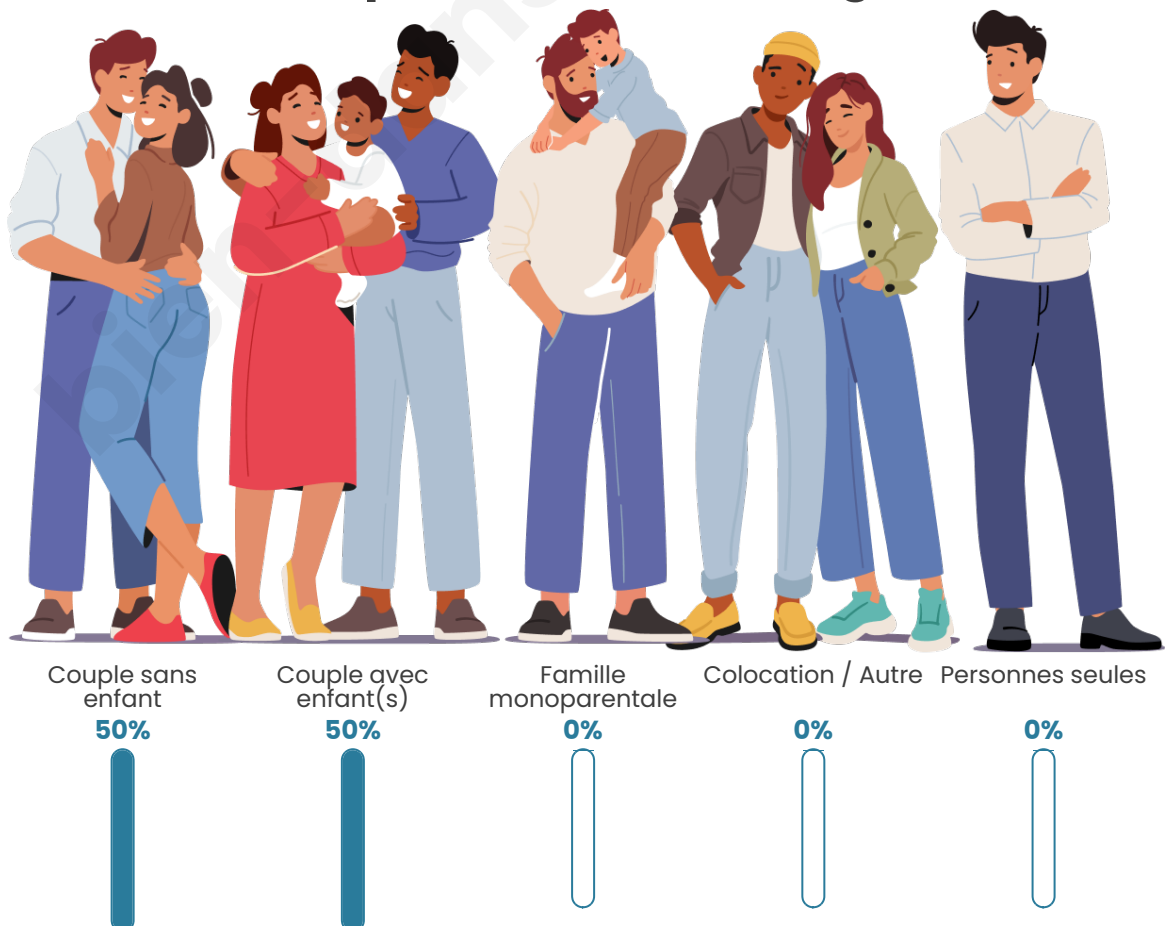

Tranche d'âge

Activité professionnelle

Niveau de diplôme

Composition des ménages

Profils électoraux

Premier tour

	Marine LE PEN	35.48 %
	Jean LASSALLE	16.13 %
	Valérie PÉCRESSÉ	16.13 %
	Yannick JADOT	12.90 %
	Emmanuel MACRON	9.68 %
	Éric ZEMMOUR	3.23 %
	Jean-Luc MÉLENCHON	3.23 %
	Nicolas DUPONT- AIGNAN	3.23 %
	Nathalie ARTHAUD	0.00 %
	Fabien ROUSSEL	0.00 %
	Anne HIDALGO	0.00 %
	Philippe POUTOU	0.00 %