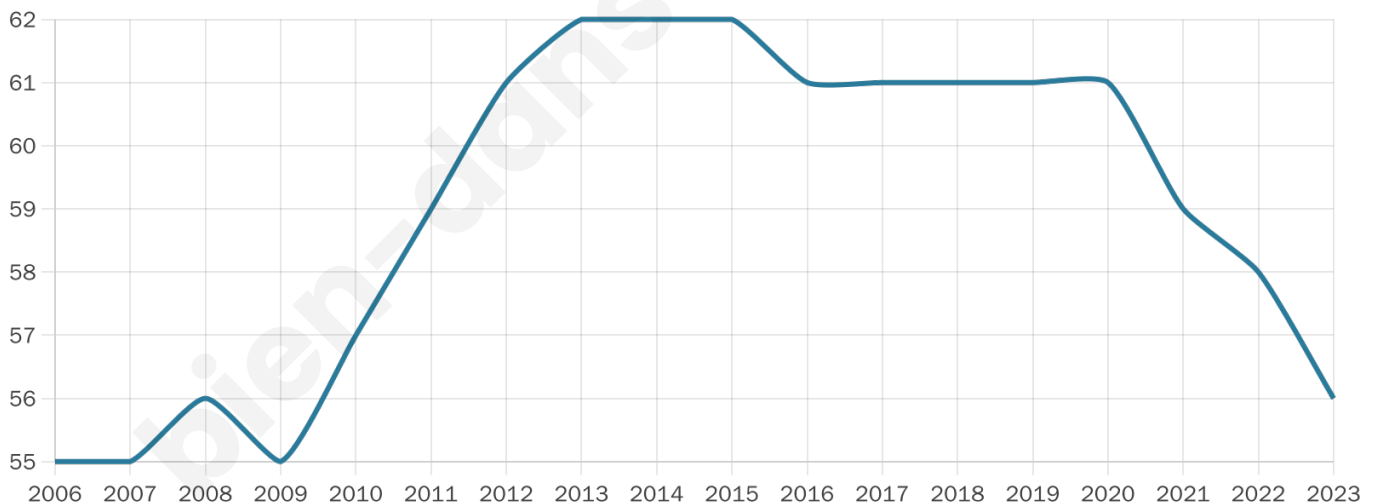

Version web

Ville de Sommelans

Présenté par

BIEN dans
ma **VILLE** 

Sommaire

Situation géographique	3
Statistiques sur la population	4
Evolution du nombre d'habitants	4
Tranche d'âge	5
0-14 ans	5
15-29 ans	5
30-44 ans	5
45-59 ans	5
60-74 ans	5
75-89 ans	5
90 ans et +	5
Activité professionnelle	5
Agriculteurs	5
Artisans, Commerçants	5
Cadres et sup.	5
Professions intermédiaires	5
Employé	5
Ouvrier	5
Retraité	5
Autres	5
Niveau de diplôme	6
Sans diplôme ou CEP	6
Brevet, BEPC, DNB	6
CAP-BEP ou équivalent	6
BAC ou équivalent	6
BAC+2	6
BAC+3 ou +4	6
BAC+5 ou plus	6
Composition des ménages	6
Couple sans enfant	6
Couple avec enfant(s)	6
Famille monoparentale	6
Colocation / Autre	6
Personnes seules	6
Profils électoraux	7
Premier tour	7
Sécurité	8
Evolution du nombre d'infractions	8
Pour comparer	9
Services à la population	10
Commerce	10
Éducation	10
Villes autour de Sommelans	12

36 ans

Pop active

48.2%

Taux chômage

0%

Pop densité

14 h/km²

Revenu moyen

NC

Evolution du nombre d'habitants

Sources : Institut national de la statistique et des études économiques (insee) selon Les dernières parutions officielles de 2024 portant sur les années 2020, 2021 et 2022.