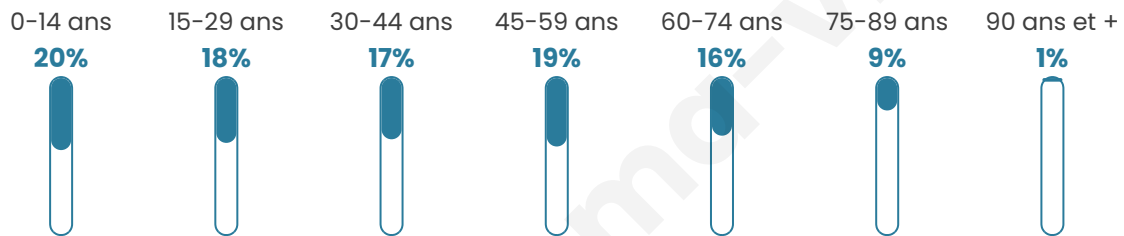

# Statistiques sur la population

Nombre d'habitants

**11 766**

Age moyen

**41 ans**

Pop active

**42.7%**

Taux chômage

**14.3%**

Pop densité

**981 h/km<sup>2</sup>**

Revenu moyen

**19 150 €/an**

## Evolution du nombre d'habitants

Sources : Institut national de la statistique et des études économiques (insee) selon Les dernières parutions officielles de 2024 portant sur les années 2020, 2021 et 2022.

## Tranche d'âge