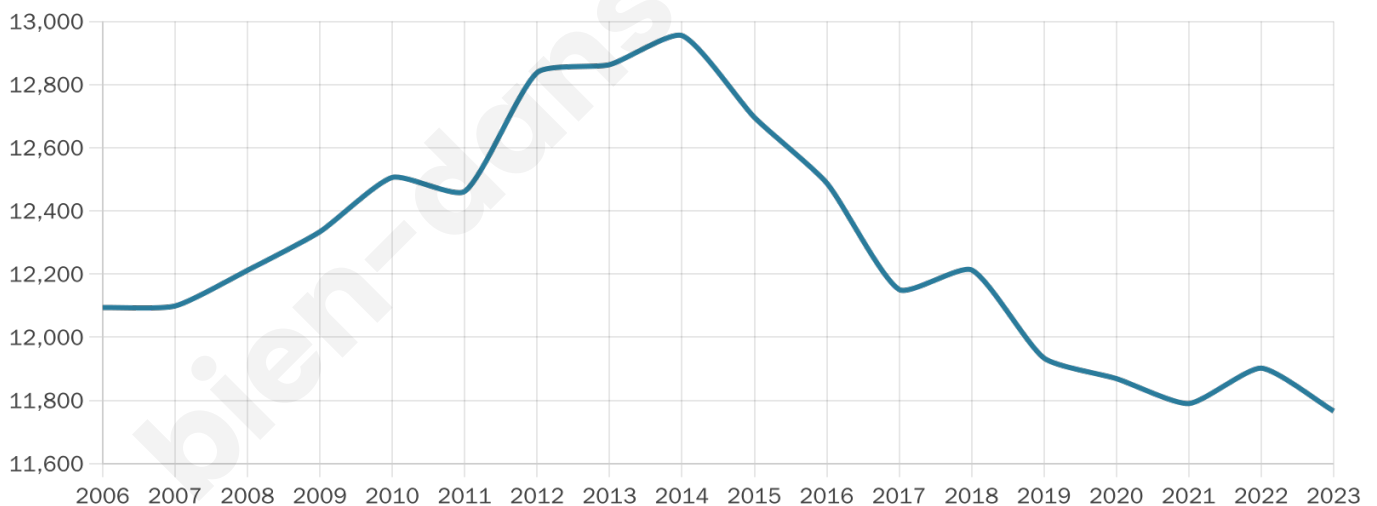

# Statistiques sur la population

Nombre d'habitants

**11 766**

Age moyen

**41 ans**

Pop active

**42.7%**

Taux chômage

**14.3%**

Pop densité

**981 h/km<sup>2</sup>**

Revenu moyen

**19 150 €/an**

## Evolution du nombre d'habitants

Sources : Institut national de la statistique et des études économiques (insee) selon Les dernières parutions officielles de 2024 portant sur les années 2020, 2021 et 2022.