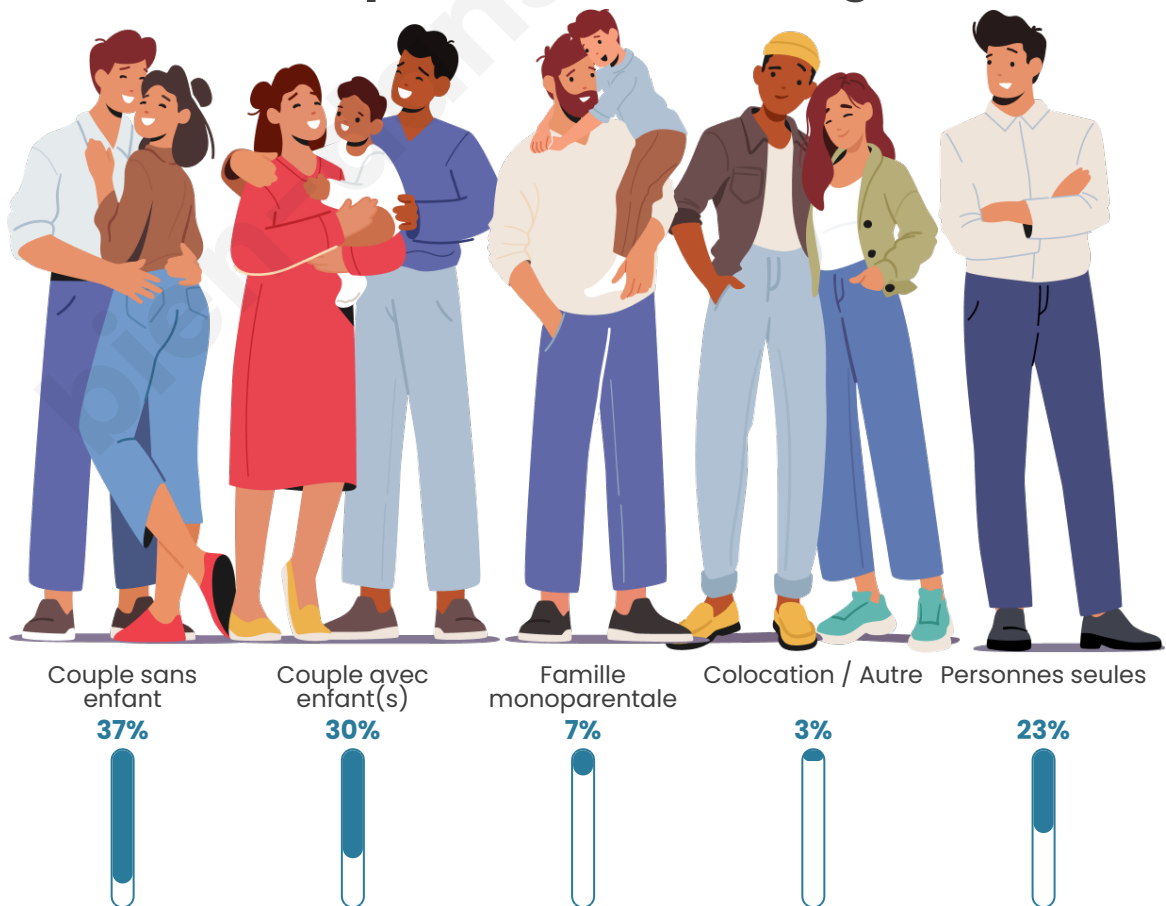

Tranche d'âge

Activité professionnelle

Niveau de diplôme

Composition des ménages

Profils électoraux

Premier tour

| | | |
|---|-----------------------|---------|
|  | Marine LE PEN | 33.33 % |
|  | Emmanuel MACRON | 25.18 % |
|  | Jean-Luc MÉLENCHON | 19.50 % |
|  | Jean LASSALLE | 7.09 % |
|  | Éric ZEMMOUR | 5.32 % |
|  | Valérie PÉCRESSE | 3.55 % |
|  | Nicolas DUPONT-AIGNAN | 1.77 % |
|  | Fabien ROUSSEL | 1.42 % |
|  | Yannick JADOT | 1.42 % |
|  | Anne HIDALGO | 0.71 % |
|  | Philippe POUTOU | 0.71 % |
|  | Nathalie ARTHAUD | 0.00 % |

Participation : 81.87%

Votes blancs : 11.74%

Votes nuls : 2.01%

Sécurité

Agressions physiques / sexuelles

0

Cambriolages

0