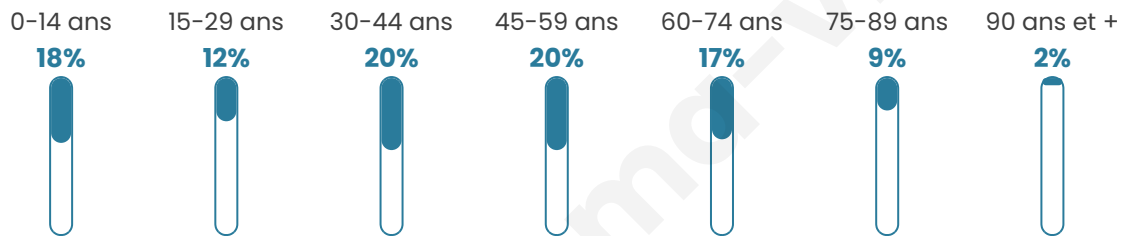

43 ans

Pop active

48.4%

Taux chômage

7.8%

Pop densité

38 h/km²

Revenu moyen

20 940 €/an

Evolution du nombre d'habitants

Sources : Institut national de la statistique et des études économiques (insee) selon Les dernières parutions officielles de 2024 portant sur les années 2020, 2021 et 2022.

Tranche d'âge

Activité professionnelle

Niveau de diplôme

Composition des ménages

Profils électoraux

Premier tour

| | | |
|---|-----------------------|---------|
|  | Marine LE PEN | 33.33 % |
|  | Emmanuel MACRON | 25.18 % |
|  | Jean-Luc MÉLENCHON | 19.50 % |
|  | Jean LASSALLE | 7.09 % |
|  | Éric ZEMMOUR | 5.32 % |
|  | Valérie PÉCRESSE | 3.55 % |
|  | Nicolas DUPONT-AIGNAN | 1.77 % |
|  | Fabien ROUSSEL | 1.42 % |
|  | Yannick JADOT | 1.42 % |
|  | Anne HIDALGO | 0.71 % |
|  | Philippe POUTOU | 0.71 % |
|  | Nathalie ARTHAUD | 0.00 % |