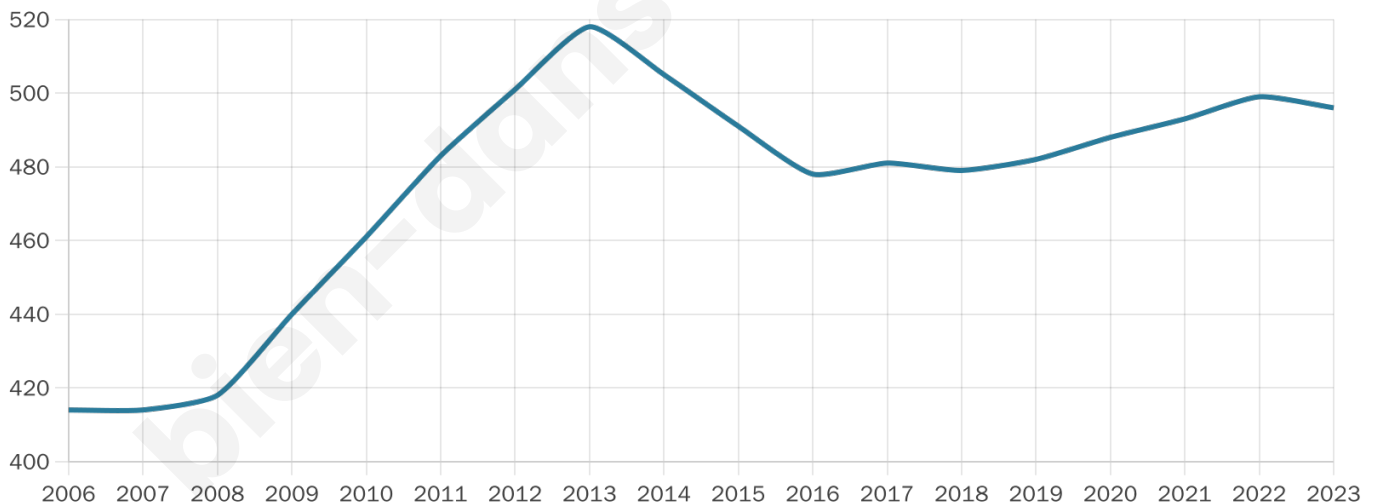

43 ans

Pop active

48.4%

Taux chômage

7.8%

Pop densité

38 h/km²

Revenu moyen

20 940 €/an

Evolution du nombre d'habitants

Sources : Institut national de la statistique et des études économiques (insee) selon Les dernières parutions officielles de 2024 portant sur les années 2020, 2021 et 2022.