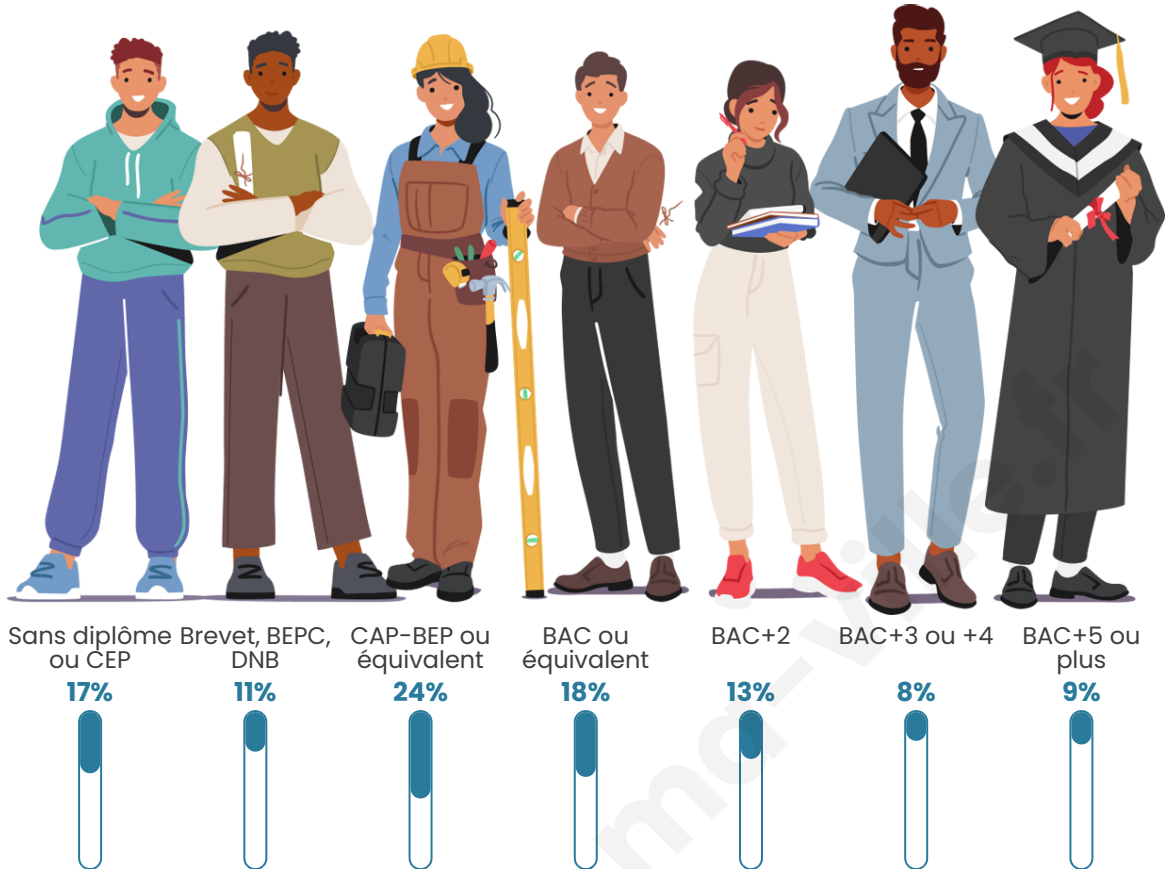

43 ans

Pop active

48.4%

Taux chômage

7.8%

Pop densité

38 h/km²

Revenu moyen

Tranche d'âge

Activité professionnelle

Niveau de diplôme

Composition des ménages

Profils électoraux

Premier tour

| | | |
|---|-----------------------|---------|
|  | Marine LE PEN | 33.33 % |
|  | Emmanuel MACRON | 25.18 % |
|  | Jean-Luc MÉLENCHON | 19.50 % |
|  | Jean LASSALLE | 7.09 % |
|  | Éric ZEMMOUR | 5.32 % |
|  | Valérie PÉCRESSE | 3.55 % |
|  | Nicolas DUPONT-AIGNAN | 1.77 % |
|  | Fabien ROUSSEL | 1.42 % |
|  | Yannick JADOT | 1.42 % |
|  | Anne HIDALGO | 0.71 % |
|  | Philippe POUTOU | 0.71 % |
|  | Nathalie ARTHAUD | 0.00 % |