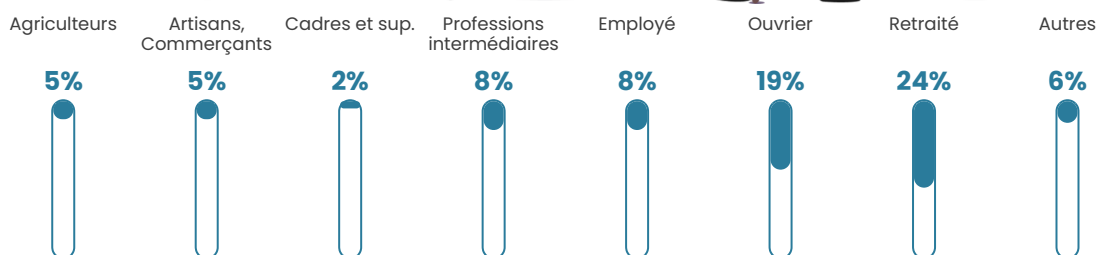

20 940 €/an

Evolution du nombre d'habitants

Sources : Institut national de la statistique et des études économiques (insee) selon Les dernières parutions officielles de 2024 portant sur les années 2020, 2021 et 2022.

Tranche d'âge

Activité professionnelle

Niveau de diplôme

Composition des ménages

Profils électoraux

Premier tour

| | | |
|---|-----------------------|---------|
|  | Marine LE PEN | 33.33 % |
|  | Emmanuel MACRON | 25.18 % |
|  | Jean-Luc MÉLENCHON | 19.50 % |
|  | Jean LASSALLE | 7.09 % |
|  | Éric ZEMMOUR | 5.32 % |
|  | Valérie PÉCRESSE | 3.55 % |
|  | Nicolas DUPONT-AIGNAN | 1.77 % |
|  | Fabien ROUSSEL | 1.42 % |
|  | Yannick JADOT | 1.42 % |
|  | Anne HIDALGO | 0.71 % |
|  | Philippe POUTOU | 0.71 % |
|  | Nathalie ARTHAUD | 0.00 % |