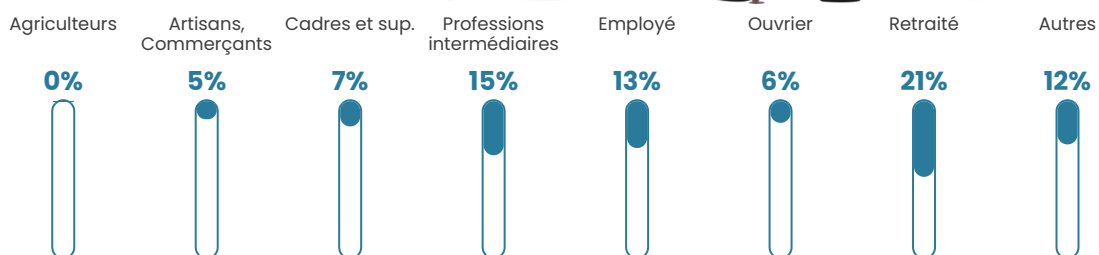

Pop densité

209 h/km²

Revenu moyen

26 030 €/an

Evolution du nombre d'habitants

Sources : Institut national de la statistique et des études économiques (insee) selon Les dernières parutions officielles de 2024 portant sur les années 2020, 2021 et 2022.

Tranche d'âge

Activité professionnelle

Niveau de diplôme

Composition des ménages

Profils électoraux

Premier tour

	Marine LE PEN	32.50 %
	Emmanuel MACRON	22.17 %
	Jean-Luc MÉLENCHON	15.76 %
	Éric ZEMMOUR	11.62 %
	Yannick JADOT	4.31 %
	Valérie PÉCRESSE	3.39 %
	Jean LASSALLE	2.91 %
	Nicolas DUPONT-AIGNAN	2.74 %
	Fabien ROUSSEL	2.30 %
	Anne HIDALGO	1.26 %
	Philippe POUTOU	0.59 %
	Nathalie ARTHAUD	0.45 %