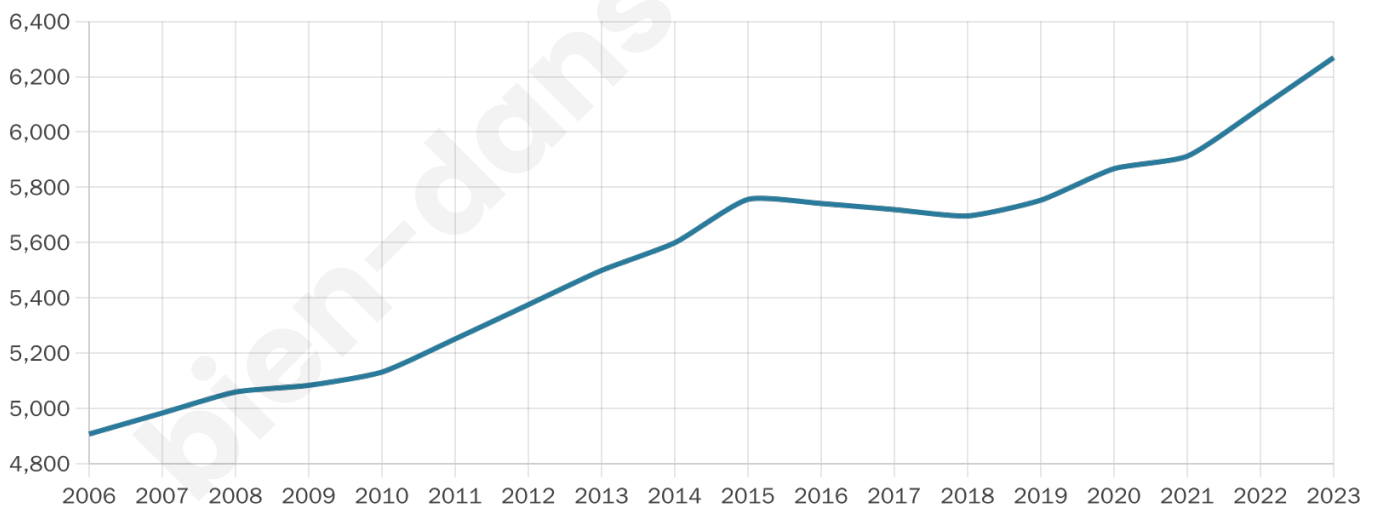

Nombre d'habitants

6 269

Age moyen

42 ans

Pop active

45%

Taux chômage

7.3%

Pop densité

209 h/km²

Revenu moyen

26 030 €/an

Evolution du nombre d'habitants

Sources : Institut national de la statistique et des études économiques (insee) selon Les dernières parutions officielles de 2024 portant sur les années 2020, 2021 et 2022.

Tranche d'âge

Activité professionnelle

Niveau de diplôme

Composition des ménages

Profils électoraux

Premier tour

	Marine LE PEN	32.50 %
	Emmanuel MACRON	22.17 %
	Jean-Luc MÉLENCHON	15.76 %
	Éric ZEMMOUR	11.62 %
	Yannick JADOT	4.31 %
	Valérie PÉCRESSE	3.39 %
	Jean LASSALLE	2.91 %
	Nicolas DUPONT-AIGNAN	2.74 %
	Fabien ROUSSEL	2.30 %
	Anne HIDALGO	1.26 %
	Philippe POUTOU	0.59 %
	Nathalie ARTHAUD	0.45 %