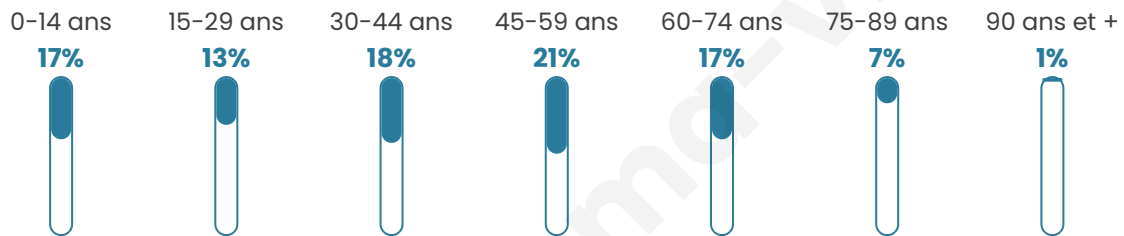

Nombre d'habitants

6 269

Age moyen

42 ans

Pop active

45%

Taux chômage

7.3%

Pop densité

209 h/km²

Revenu moyen

26 030 €/an

Evolution du nombre d'habitants

Sources : Institut national de la statistique et des études économiques (insee) selon Les dernières parutions officielles de 2024 portant sur les années 2020, 2021 et 2022.

Tranche d'âge

Activité professionnelle

Niveau de diplôme

Composition des ménages

Profils électoraux

Premier tour

	Marine LE PEN	32.50 %
	Emmanuel MACRON	22.17 %
	Jean-Luc MÉLENCHON	15.76 %
	Éric ZEMMOUR	11.62 %
	Yannick JADOT	4.31 %
	Valérie PÉCRESSE	3.39 %
	Jean LASSALLE	2.91 %
	Nicolas DUPONT-AIGNAN	2.74 %
	Fabien ROUSSEL	2.30 %
	Anne HIDALGO	1.26 %
	Philippe POUTOU	0.59 %
	Nathalie ARTHAUD	0.45 %

4 926 inscrits

Participation : 74.04%

Votes blancs : 1.56%

Votes nuls : 0.49%

Second tour

	Emmanuel MACRON	41,9 %
	Marine LE PEN	58,1 %

4 928 inscrits

Participation : 73.97%