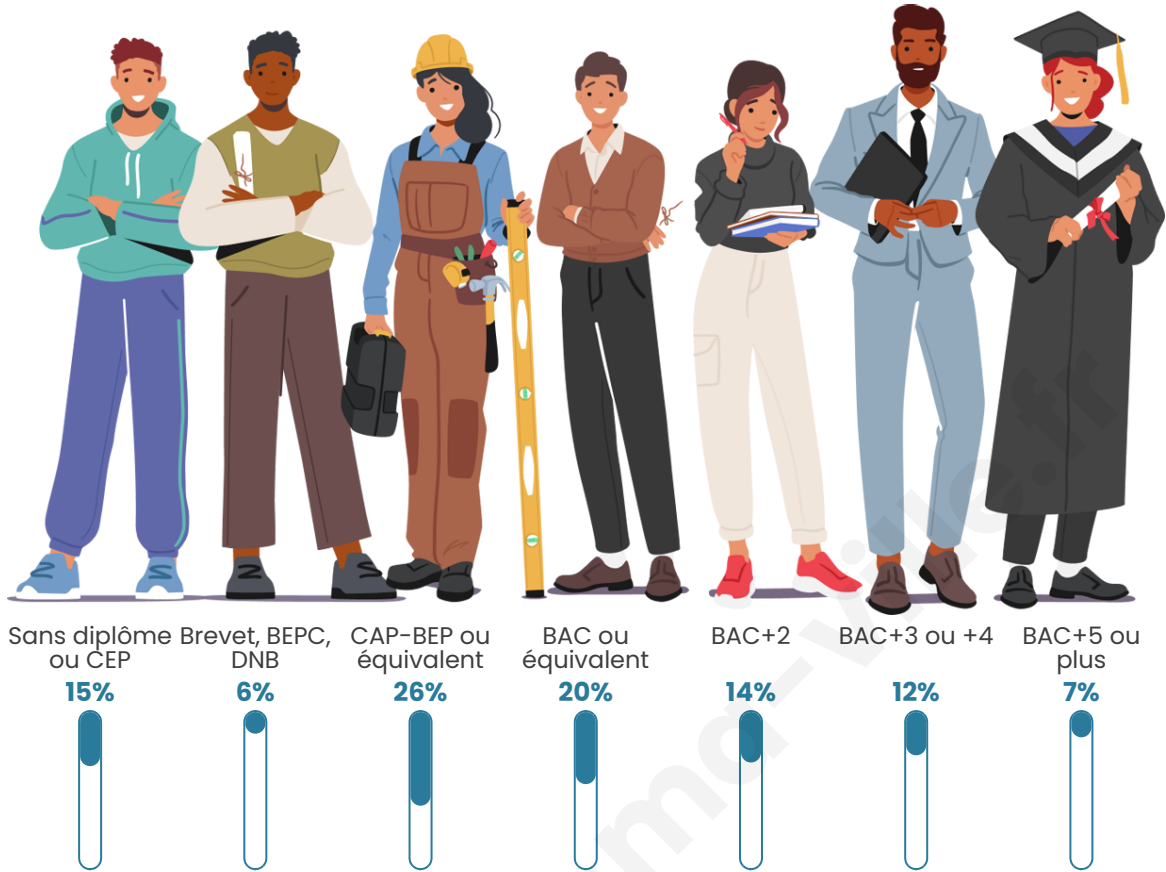

Nombre d'habitants

6 269

Age moyen

42 ans

Pop active

45%

Taux chômage

7.3%

Tranche d'âge

Activité professionnelle

Niveau de diplôme

Composition des ménages

Profils électoraux

Premier tour

	Marine LE PEN	32.50 %
	Emmanuel MACRON	22.17 %
	Jean-Luc MÉLENCHON	15.76 %
	Éric ZEMMOUR	11.62 %
	Yannick JADOT	4.31 %
	Valérie PÉCRESSE	3.39 %
	Jean LASSALLE	2.91 %
	Nicolas DUPONT-AIGNAN	2.74 %
	Fabien ROUSSEL	2.30 %
	Anne HIDALGO	1.26 %
	Philippe POUTOU	0.59 %
	Nathalie ARTHAUD	0.45 %