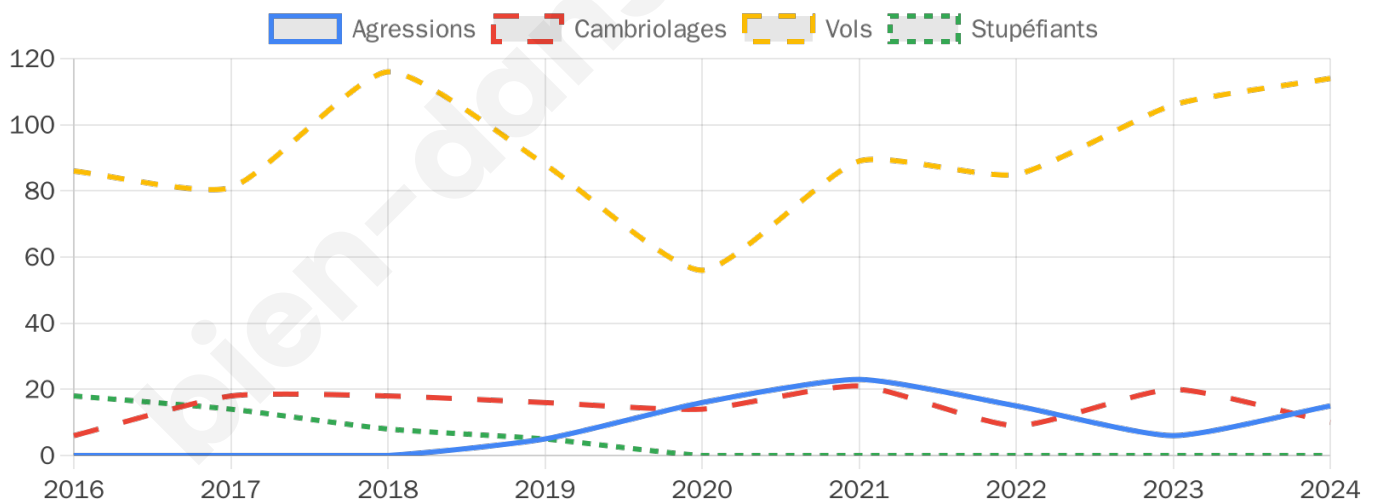

4 926 inscrits

Participation : 74.04%

Votes blancs : 1.56%

Votes nuls : 0.49%

Second tour

	Emmanuel MACRON	41,9 %
	Marine LE PEN	58,1 %

4 928 inscrits

Participation : 73.97%

Votes blancs : 6.09%

Votes nuls : 1.73%

Sécurité

Agressions physiques / sexuelles

15

Cambriolages

10

Vols / dégradations

114

Stupéfiants

0

Evolution du nombre d'infractions

Pour comparer

(en proportion du nombre d'habitants)

Sources : Bases statistiques communale, départementale et régionale de la délinquance enregistrée par la police et la gendarmerie nationales selon les dernières parutions officielles de 2025 portant sur l'année 2024 ([data.gouv](https://data.gouv.fr)).