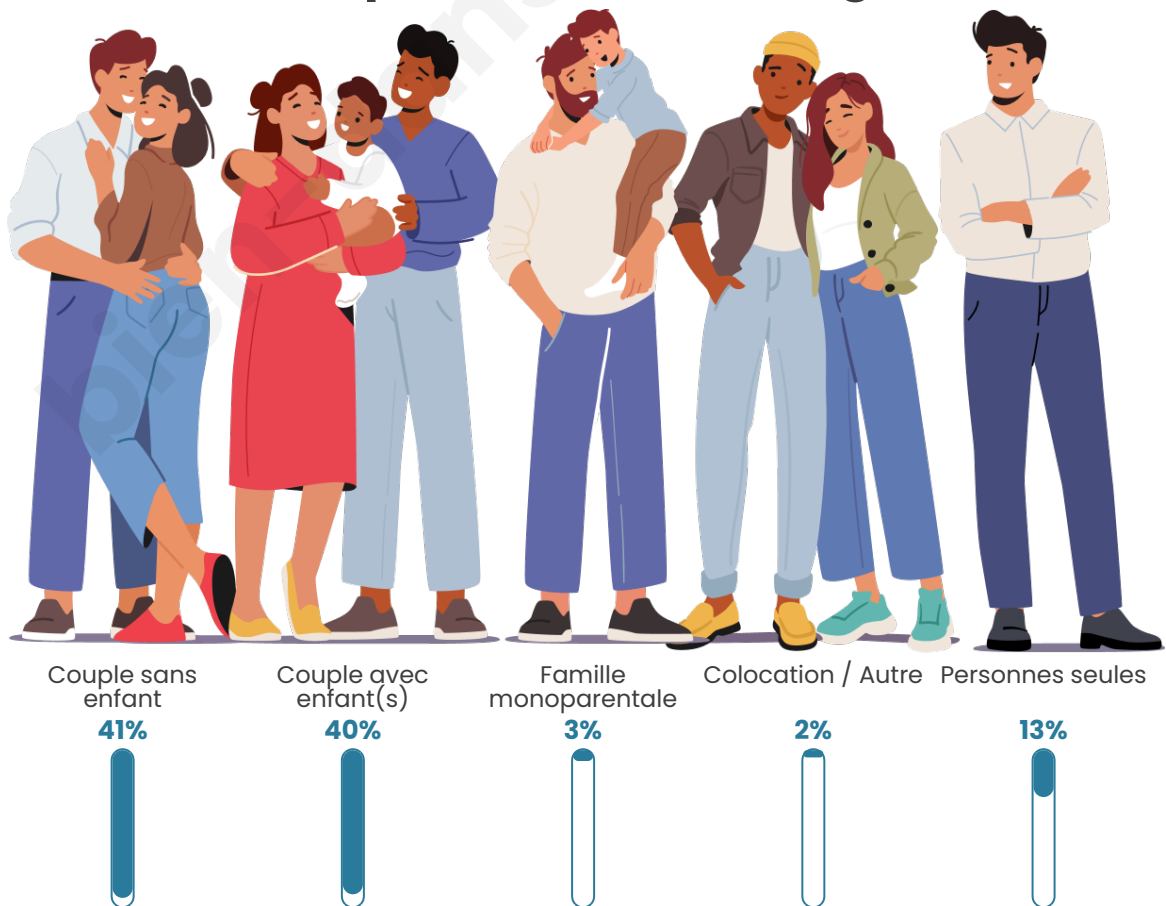

Nombre d'habitants

6 269

Age moyen

42 ans

Pop active

45%

Taux chômage

7.3%

Tranche d'âge

Activité professionnelle

Niveau de diplôme

Composition des ménages

Profils électoraux

Premier tour

	Marine LE PEN	32.50 %
	Emmanuel MACRON	22.17 %
	Jean-Luc MÉLENCHON	15.76 %
	Éric ZEMMOUR	11.62 %
	Yannick JADOT	4.31 %
	Valérie PÉCRESSE	3.39 %
	Jean LASSALLE	2.91 %
	Nicolas DUPONT-AIGNAN	2.74 %
	Fabien ROUSSEL	2.30 %
	Anne HIDALGO	1.26 %
	Philippe POUTOU	0.59 %
	Nathalie ARTHAUD	0.45 %