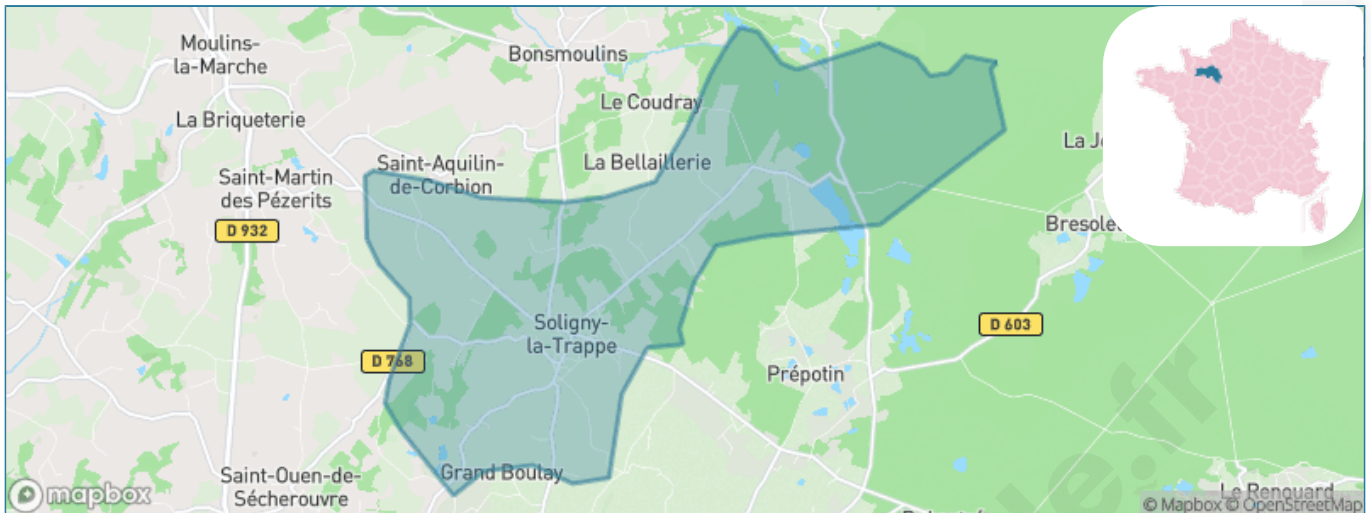

Version web

Ville de Soligny-la-Trappe

Présenté par

BIEN dans
ma **VILLE** 

Sommaire

Situation géographique	3
Statistiques sur la population	4
Evolution du nombre d'habitants	4
Tranche d'âge	5
0-14 ans	5
15-29 ans	5
30-44 ans	5
45-59 ans	5
60-74 ans	5
75-89 ans	5
90 ans et +	5
Activité professionnelle	5
Agriculteurs	5
Artisans, Commerçants	5
Cadres et sup.	5
Professions intermédiaires	5
Employé	5
Ouvrier	5
Retraité	5
Autres	5
Niveau de diplôme	6
Sans diplôme ou CEP	6
Brevet, BEPC, DNB	6
CAP-BEP ou équivalent	6
BAC ou équivalent	6
BAC+2	6
BAC+3 ou +4	6
BAC+5 ou plus	6
Composition des ménages	6
Couple sans enfant	6
Couple avec enfant(s)	6
Famille monoparentale	6
Colocation / Autre	6
Personnes seules	6
Profils électoraux	7
Premier tour	7
Sécurité	8
Evolution du nombre d'infractions	8
Pour comparer	9
Services à la population	10
Commerce	10
Éducation	10
Villes autour de Soligny-la-Trappe	12

Situation géographique

i Informations clés

- **Région** : Normandie
- **Département** : Orne
- **Code postal** : 61380
- **Superficie** : 19 km²

Statistiques sur la population

Nombre d'habitants

627

Age moyen