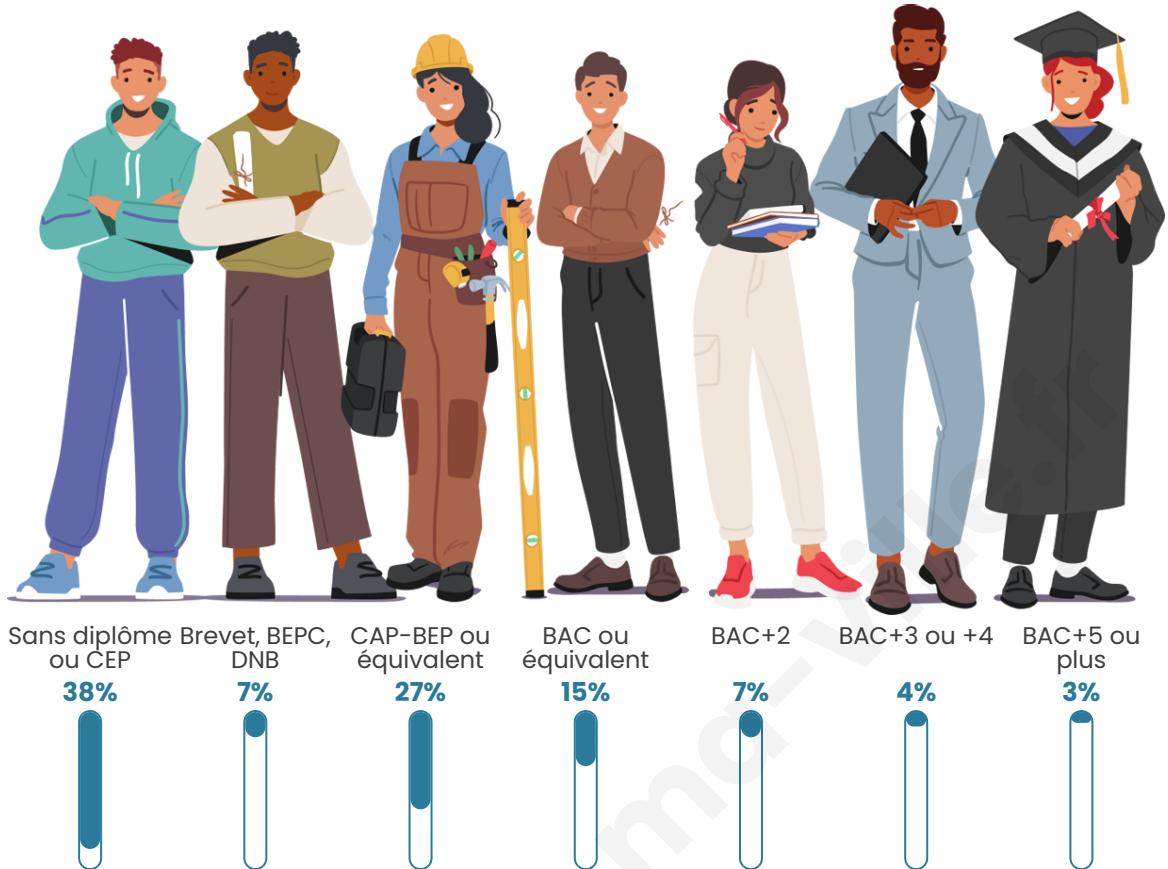

Tranche d'âge

Activité professionnelle

Niveau de diplôme

Composition des ménages

Profils électoraux

Premier tour

	Marine LE PEN	32.40 %
	Emmanuel MACRON	21.23 %
	Jean-Luc MÉLENCHON	12.85 %
	Valérie PÉCRESSÉ	8.94 %
	Éric ZEMMOUR	8.66 %
	Yannick JADOT	5.03 %
	Nicolas DUPONT-AIGNAN	3.35 %
	Nathalie ARTHAUD	1.96 %
	Fabien ROUSSEL	1.96 %
	Jean LASSALLE	1.96 %
	Anne HIDALGO	1.12 %
	Philippe POUTOU	0.56 %