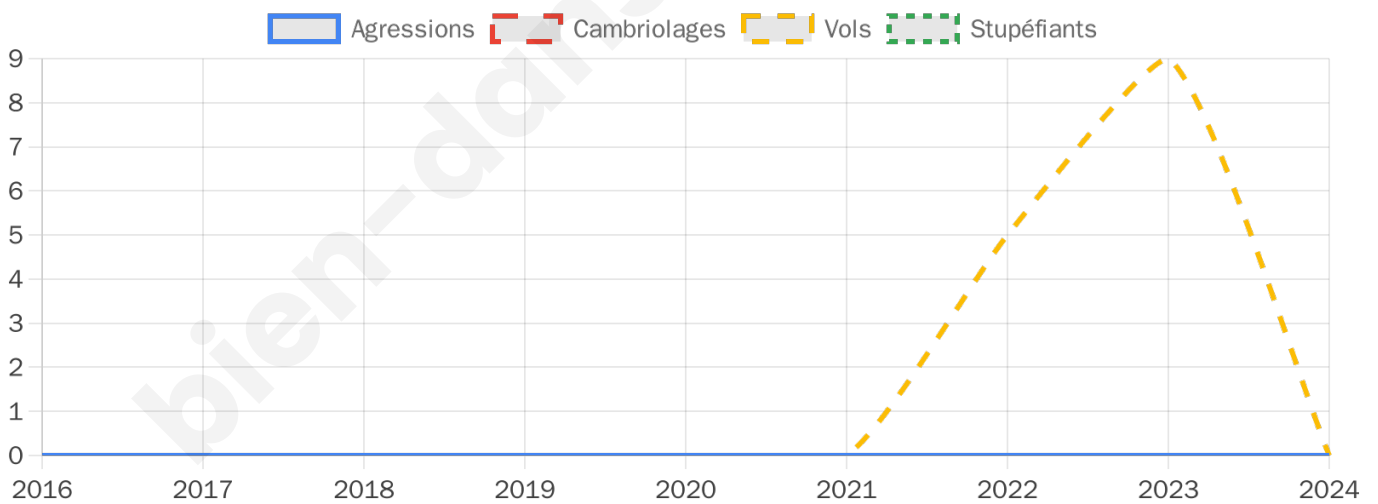

493 inscrits

Participation : 74.65%

Votes blancs : 2.45%

Votes nuls : 0.27%

Second tour

	Emmanuel MACRON	46,36 %
	Marine LE PEN	53,64 %

493 inscrits

Participation : 76.27%

0

Stupéfiants

0

Evolution du nombre d'infractions

Pour comparer

(en proportion du nombre d'habitants)

Sources : Bases statistiques communale, départementale et régionale de la délinquance enregistrée par la police et la gendarmerie nationales selon les dernières parutions officielles de 2025 portant sur l'année 2024 ([data.gouv](https://data.gouv.fr)).