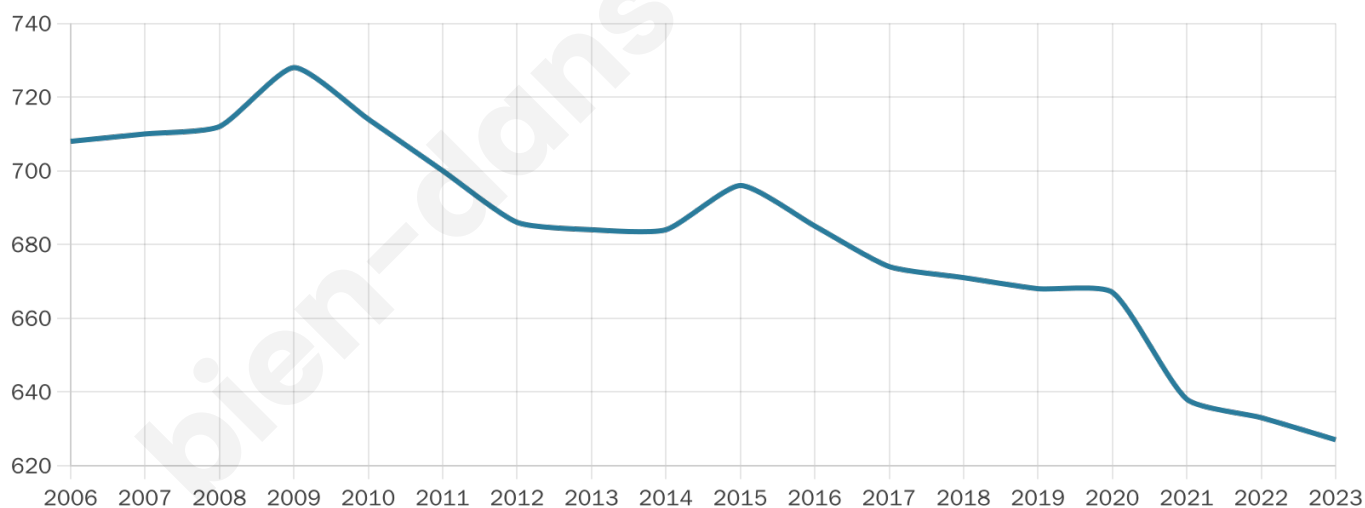

Version web

Ville de Soligny-la-Trappe

Présenté par

BIEN dans
ma **VILLE** 

Sommaire

Situation géographique	3
Statistiques sur la population	4
Evolution du nombre d'habitants	4
Tranche d'âge	5
0-14 ans	5
15-29 ans	5
30-44 ans	5
45-59 ans	5
60-74 ans	5
75-89 ans	5
90 ans et +	5
Activité professionnelle	5
Agriculteurs	5
Artisans, Commerçants	5
Cadres et sup.	5
Professions intermédiaires	5
Employé	5
Ouvrier	5
Retraité	5
Autres	5
Niveau de diplôme	6
Sans diplôme ou CEP	6
Brevet, BEPC, DNB	6
CAP-BEP ou équivalent	6
BAC ou équivalent	6
BAC+2	6
BAC+3 ou +4	6
BAC+5 ou plus	6
Composition des ménages	6
Couple sans enfant	6
Couple avec enfant(s)	6
Famille monoparentale	6
Colocation / Autre	6
Personnes seules	6
Profils électoraux	7
Premier tour	7
Sécurité	8
Evolution du nombre d'infractions	8
Pour comparer	9
Services à la population	10
Commerce	10
Éducation	10
Villes autour de Soligny-la-Trappe	12

48 ans

Pop active

40.7%

Taux chômage

6.7%

Pop densité

33 h/km²

Revenu moyen

20 270 €/an

Evolution du nombre d'habitants

Sources : Institut national de la statistique et des études économiques (insee) selon Les dernières parutions officielles de 2024 portant sur les années 2020, 2021 et 2022.