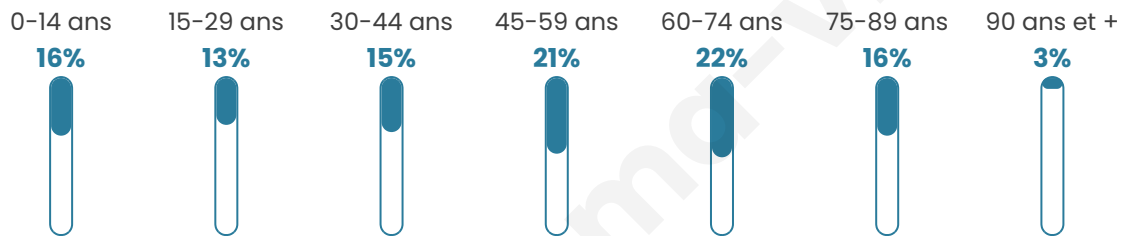

Version web

Ville de Soligny-la-Trappe

Présenté par

BIEN dans
ma **VILLE** 

Sommaire

Situation géographique	3
Statistiques sur la population	4
Evolution du nombre d'habitants	4
Tranche d'âge	5
0-14 ans	5
15-29 ans	5
30-44 ans	5
45-59 ans	5
60-74 ans	5
75-89 ans	5
90 ans et +	5
Activité professionnelle	5
Agriculteurs	5
Artisans, Commerçants	5
Cadres et sup.	5
Professions intermédiaires	5
Employé	5
Ouvrier	5
Retraité	5
Autres	5
Niveau de diplôme	6
Sans diplôme ou CEP	6
Brevet, BEPC, DNB	6
CAP-BEP ou équivalent	6
BAC ou équivalent	6
BAC+2	6
BAC+3 ou +4	6
BAC+5 ou plus	6
Composition des ménages	6
Couple sans enfant	6
Couple avec enfant(s)	6
Famille monoparentale	6
Colocation / Autre	6
Personnes seules	6
Profils électoraux	7
Premier tour	7
Sécurité	8
Evolution du nombre d'infractions	8
Pour comparer	9
Services à la population	10
Commerce	10
Éducation	10
Villes autour de Soligny-la-Trappe	12

48 ans

Pop active

40.7%

Taux chômage

6.7%

Pop densité

33 h/km²

Revenu moyen

Tranche d'âge

Activité professionnelle

Niveau de diplôme

Composition des ménages

Profils électoraux

Premier tour

	Marine LE PEN	32.40 %
	Emmanuel MACRON	21.23 %
	Jean-Luc MÉLENCHON	12.85 %
	Valérie PÉCRESSÉ	8.94 %
	Éric ZEMMOUR	8.66 %
	Yannick JADOT	5.03 %
	Nicolas DUPONT-AIGNAN	3.35 %
	Nathalie ARTHAUD	1.96 %
	Fabien ROUSSEL	1.96 %
	Jean LASSALLE	1.96 %
	Anne HIDALGO	1.12 %
	Philippe POUTOU	0.56 %