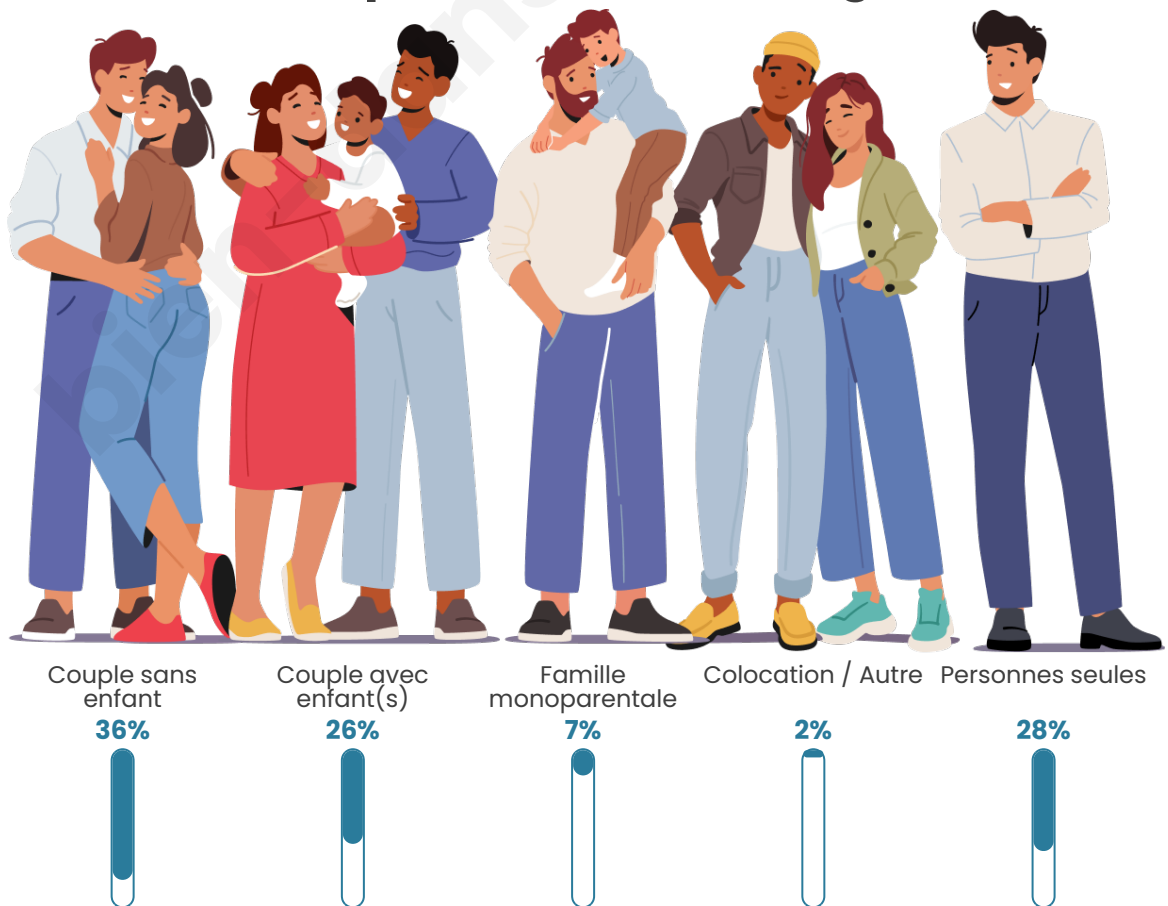

Tranche d'âge

Activité professionnelle

Niveau de diplôme

Composition des ménages

Profils électoraux

Premier tour

	Marine LE PEN	32.40 %
	Emmanuel MACRON	21.23 %
	Jean-Luc MÉLENCHON	12.85 %
	Valérie PÉCRESSÉ	8.94 %
	Éric ZEMMOUR	8.66 %
	Yannick JADOT	5.03 %
	Nicolas DUPONT-AIGNAN	3.35 %
	Nathalie ARTHAUD	1.96 %
	Fabien ROUSSEL	1.96 %
	Jean LASSALLE	1.96 %
	Anne HIDALGO	1.12 %
	Philippe POUTOU	0.56 %