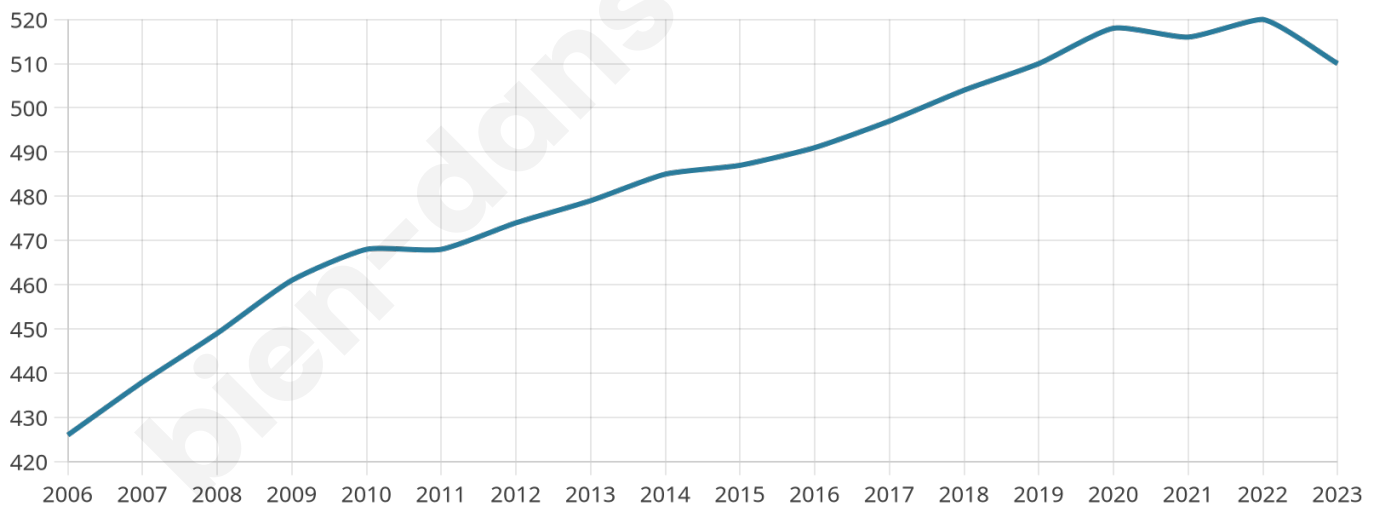

# Statistiques sur la population

Nombre d'habitants

**510**

Age moyen

**44 ans**

Pop active

**45.7%**

Taux chômage

**3.1%**

Pop densité

**46 h/km<sup>2</sup>**

Revenu moyen

**23 070 €/an**

## Evolution du nombre d'habitants

Sources : Institut national de la statistique et des études économiques (insee) selon Les dernières parutions officielles de 2024 portant sur les années 2020, 2021 et 2022.