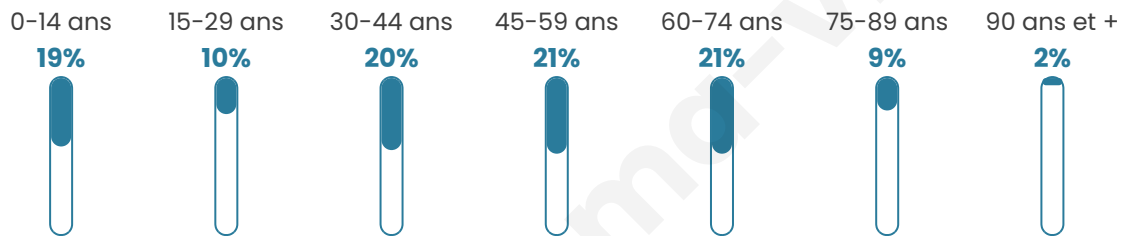

# Statistiques sur la population

Nombre d'habitants

**510**

Age moyen

**44 ans**

Pop active

**45.7%**

Taux chômage

**3.1%**

Pop densité

**46 h/km<sup>2</sup>**

Revenu moyen

**23 070 €/an**

## Evolution du nombre d'habitants

Sources : Institut national de la statistique et des études économiques (insee) selon Les dernières parutions officielles de 2024 portant sur les années 2020, 2021 et 2022.

## Tranche d'âge