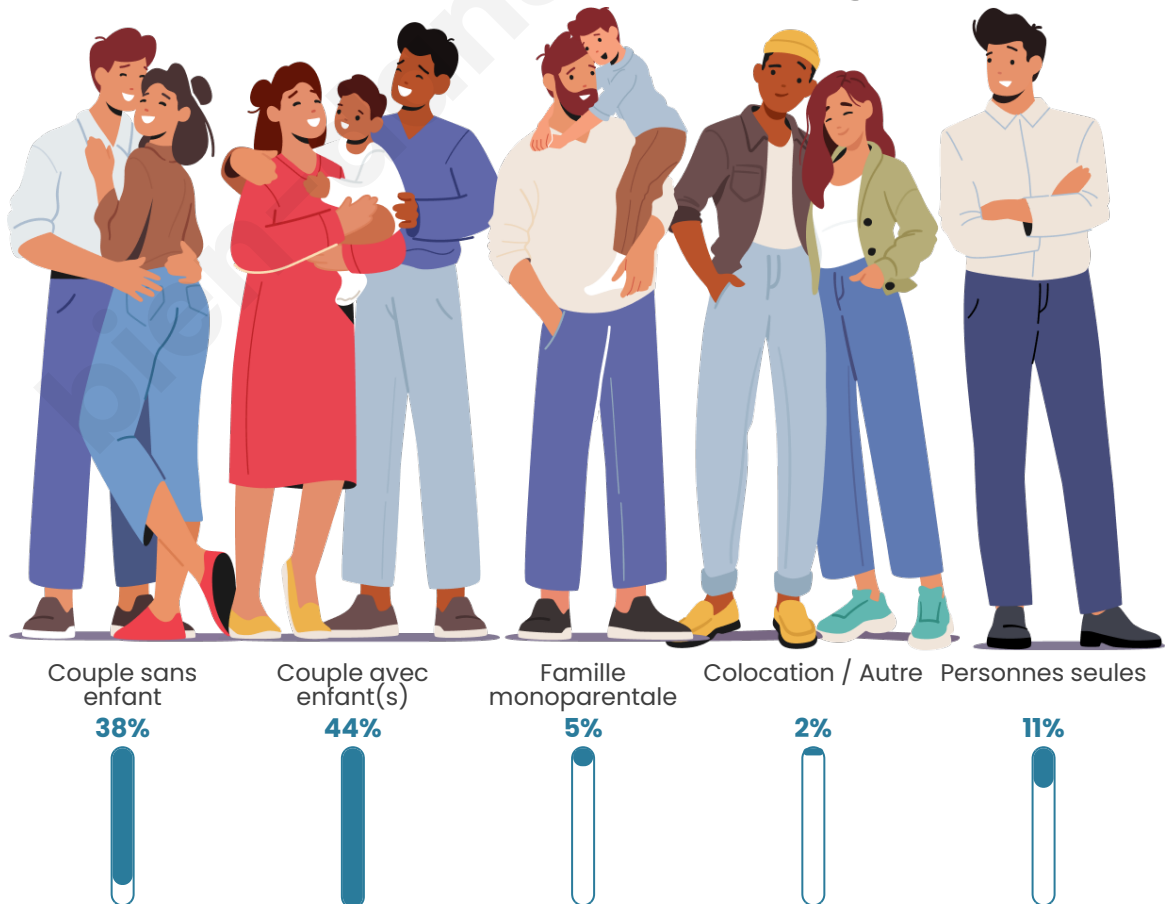

Tranche d'âge

Activité professionnelle

Niveau de diplôme

Composition des ménages

Profils électoraux

Premier tour

	Emmanuel MACRON	32.83 %
	Marine LE PEN	23.56 %
	Jean-Luc MÉLENCHON	19.98 %
	Yannick JADOT	5.24 %
	Valérie PÉCRESE	4.48 %
	Éric ZEMMOUR	3.72 %
	Nicolas DUPONT- AIGNAN	2.20 %
	Fabien ROUSSEL	1.90 %
	Jean LASSALLE	1.90 %
	Anne HIDALGO	1.75 %
	Philippe POUTOU	1.52 %
	Nathalie ARTHAUD	0.91 %