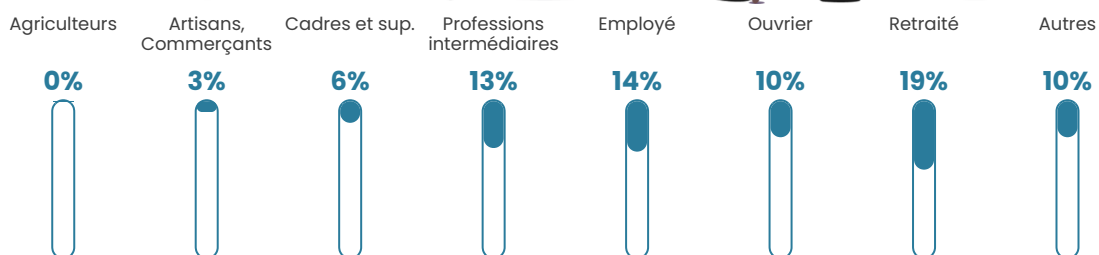

452 h/km²

Revenu moyen

24 870 €/an

Evolution du nombre d'habitants

Sources : Institut national de la statistique et des études économiques (insee) selon Les dernières parutions officielles de 2024 portant sur les années 2020, 2021 et 2022.

Tranche d'âge

Activité professionnelle

Niveau de diplôme

Composition des ménages

Profils électoraux

Premier tour

	Emmanuel MACRON	32.83 %
	Marine LE PEN	23.56 %
	Jean-Luc MÉLENCHON	19.98 %
	Yannick JADOT	5.24 %
	Valérie PÉCRESE	4.48 %
	Éric ZEMMOUR	3.72 %
	Nicolas DUPONT- AIGNAN	2.20 %
	Fabien ROUSSEL	1.90 %
	Jean LASSALLE	1.90 %
	Anne HIDALGO	1.75 %
	Philippe POUTOU	1.52 %
	Nathalie ARTHAUD	0.91 %