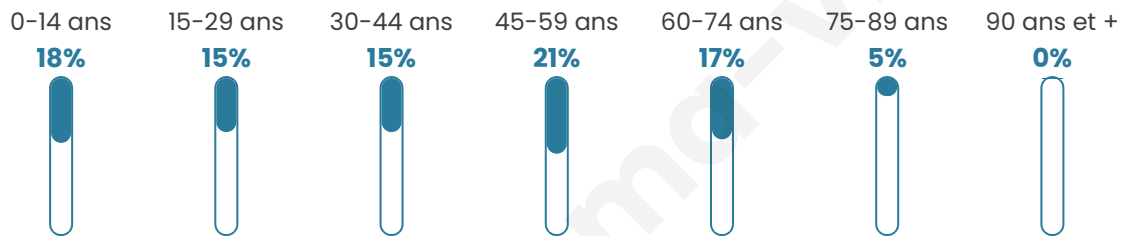

2 260

Age moyen

40 ans

Pop active

44.7%

Taux chômage

6%

Pop densité

452 h/km²

Revenu moyen

24 870 €/an

Evolution du nombre d'habitants

Sources : Institut national de la statistique et des études économiques (insee) selon Les dernières parutions officielles de 2024 portant sur les années 2020, 2021 et 2022.

Tranche d'âge

Activité professionnelle

Niveau de diplôme

Composition des ménages

Profils électoraux

Premier tour

	Emmanuel MACRON	32.83 %
	Marine LE PEN	23.56 %
	Jean-Luc MÉLENCHON	19.98 %
	Yannick JADOT	5.24 %
	Valérie PÉCRESE	4.48 %
	Éric ZEMMOUR	3.72 %
	Nicolas DUPONT- AIGNAN	2.20 %
	Fabien ROUSSEL	1.90 %
	Jean LASSALLE	1.90 %
	Anne HIDALGO	1.75 %
	Philippe POUTOU	1.52 %
	Nathalie ARTHAUD	0.91 %