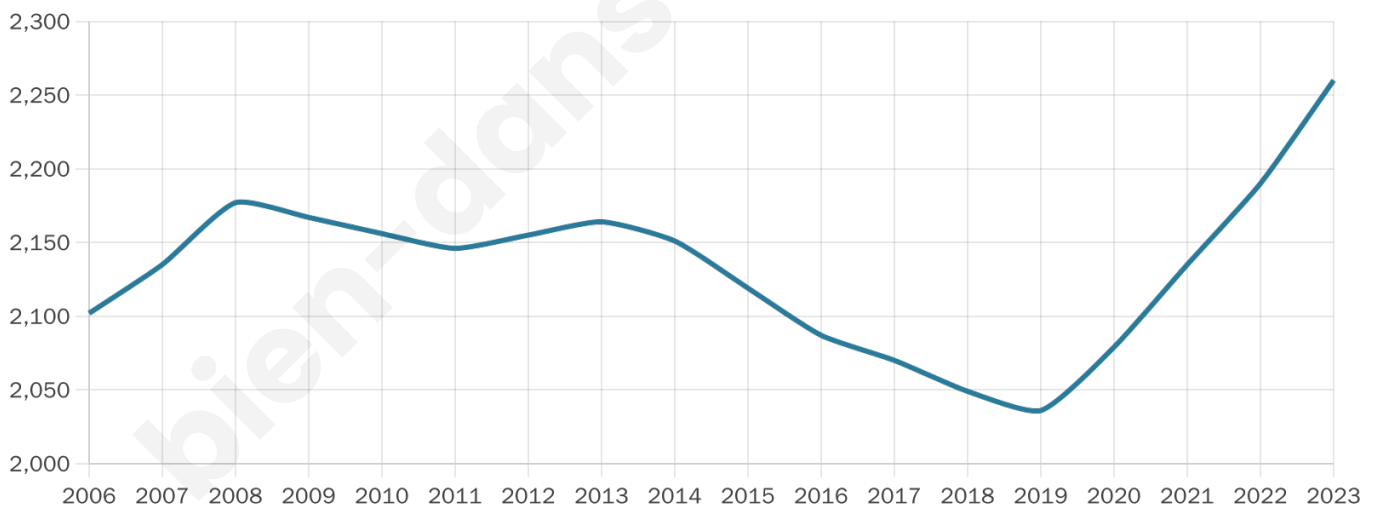

Version web

Ville de Soliers

Présenté par

BIEN dans
ma **VILLE** 

Sommaire

Situation géographique	3
Statistiques sur la population	4
Evolution du nombre d'habitants	4
Tranche d'âge	5
0-14 ans	5
15-29 ans	5
30-44 ans	5
45-59 ans	5
60-74 ans	5
75-89 ans	5
90 ans et +	5
Activité professionnelle	5
Agriculteurs	5
Artisans, Commerçants	5
Cadres et sup.	5
Professions intermédiaires	5
Employé	5
Ouvrier	5
Retraité	5
Autres	5
Niveau de diplôme	6
Sans diplôme ou CEP	6
Brevet, BEPC, DNB	6
CAP-BEP ou équivalent	6
BAC ou équivalent	6
BAC+2	6
BAC+3 ou +4	6
BAC+5 ou plus	6
Composition des ménages	6
Couple sans enfant	6
Couple avec enfant(s)	6
Famille monoparentale	6
Colocation / Autre	6
Personnes seules	6
Profils électoraux	7
Premier tour	7
Sécurité	8
Evolution du nombre d'infractions	8
Pour comparer	9
Services à la population	10
Commerce	10
Éducation	10
Villes autour de Soliers	11
Avis sur la ville de Soliers	12
Moyenne par critère	12
Villes autour de Soliers	12
Répartition des avis par note	12
Répartition des avis par note	12

2 260

Age moyen

40 ans

Pop active

44.7%

Taux chômage

6%

Pop densité

452 h/km²

Revenu moyen

24 870 €/an

Evolution du nombre d'habitants

Sources : Institut national de la statistique et des études économiques (insee) selon Les dernières parutions officielles de 2024 portant sur les années 2020, 2021 et 2022.