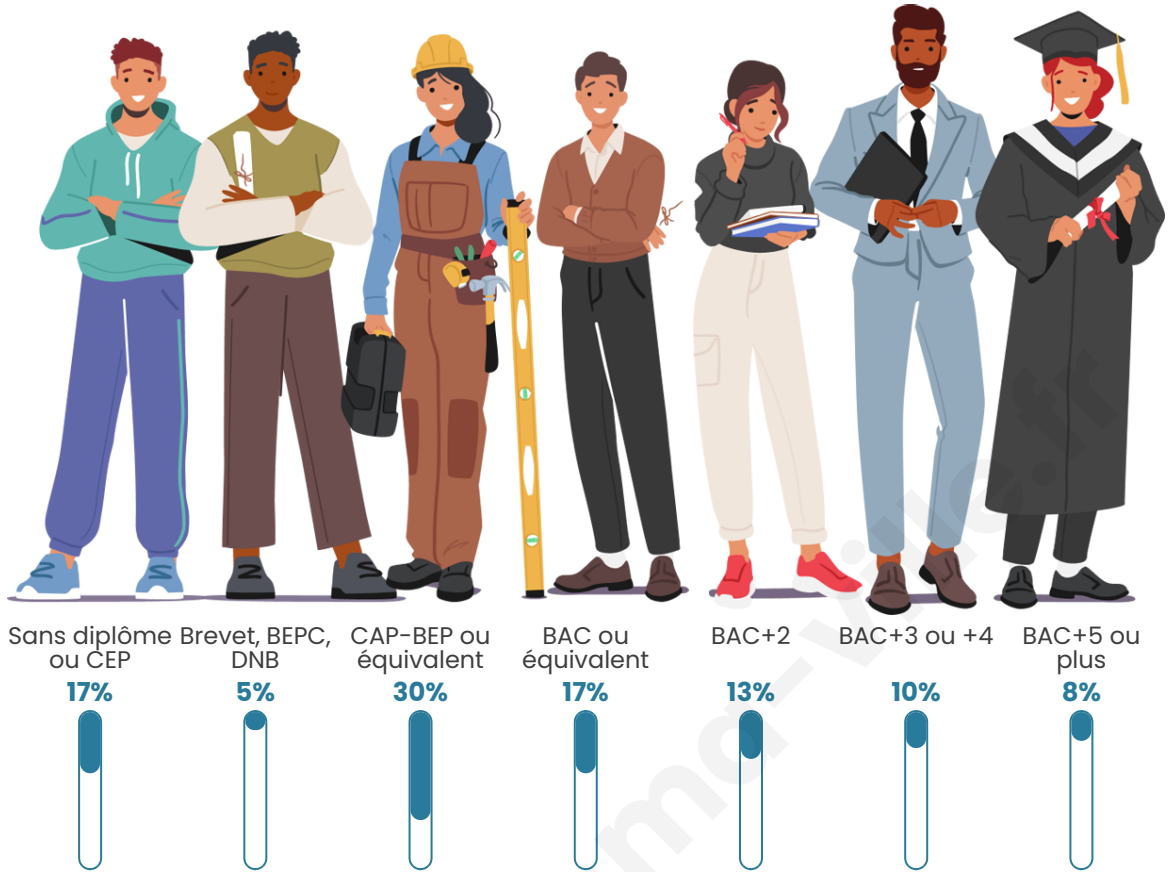

Tranche d'âge

Activité professionnelle

Niveau de diplôme

Composition des ménages

Profils électoraux

Premier tour

	Emmanuel MACRON	32.83 %
	Marine LE PEN	23.56 %
	Jean-Luc MÉLENCHON	19.98 %
	Yannick JADOT	5.24 %
	Valérie PÉCRESE	4.48 %
	Éric ZEMMOUR	3.72 %
	Nicolas DUPONT- AIGNAN	2.20 %
	Fabien ROUSSEL	1.90 %
	Jean LASSALLE	1.90 %
	Anne HIDALGO	1.75 %
	Philippe POUTOU	1.52 %
	Nathalie ARTHAUD	0.91 %