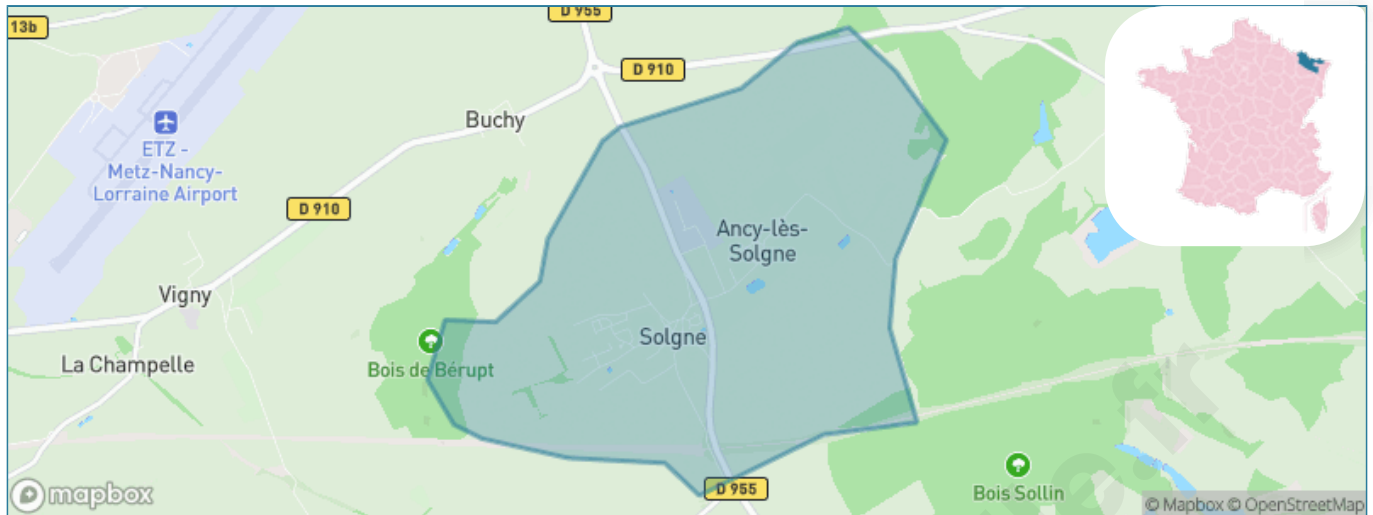

Version web

Ville de Solgne

Présenté par

BIEN dans
ma **VILLE** 

Sommaire

Situation géographique	3
Statistiques sur la population	4
Evolution du nombre d'habitants	4
Tranche d'âge	5
0-14 ans	5
15-29 ans	5
30-44 ans	5
45-59 ans	5
60-74 ans	5
75-89 ans	5
90 ans et +	5
Activité professionnelle	5
Agriculteurs	5
Artisans, Commerçants	5
Cadres et sup.	5
Professions intermédiaires	5
Employé	5
Ouvrier	5
Retraité	5
Autres	5
Niveau de diplôme	6
Sans diplôme ou CEP	6
Brevet, BEPC, DNB	6
CAP-BEP ou équivalent	6
BAC ou équivalent	6
BAC+2	6
BAC+3 ou +4	6
BAC+5 ou plus	6
Composition des ménages	6
Couple sans enfant	6
Couple avec enfant(s)	6
Famille monoparentale	6
Colocation / Autre	6
Personnes seules	6
Profils électoraux	7
Premier tour	7
Sécurité	8
Evolution du nombre d'infractions	8
Pour comparer	9
Services à la population	10
Commerce	10
Éducation	10
Villes autour de Solgne	11
Avis sur la ville de Solgne	12
Moyenne par critère	12
Villes autour de Solgne	12
Répartition des avis par note	12
Répartition des avis par note	12

Situation géographique

i Informations clés

- **Région** : Grand Est
- **Département** : Moselle
- **Code postal** : 57420
- **Superficie** : 7 km²

Statistiques sur la population

Nombre d'habitants

1 133

Age moyen