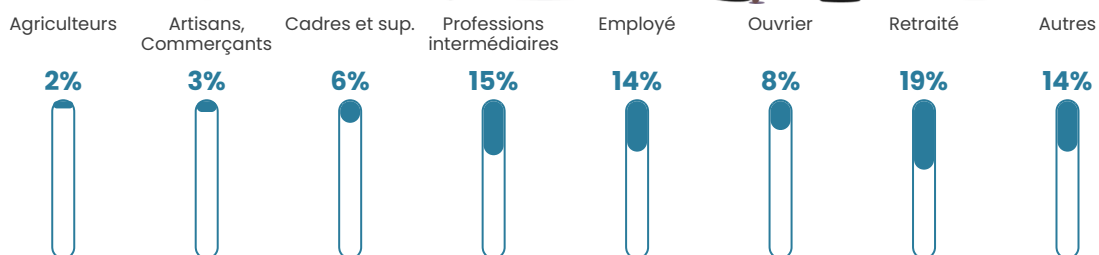

39 ans

Pop active

49.1%

Taux chômage

5%

Pop densité

162 h/km²

Revenu moyen

25 530 €/an

Evolution du nombre d'habitants

Sources : Institut national de la statistique et des études économiques (insee) selon Les dernières parutions officielles de 2024 portant sur les années 2020, 2021 et 2022.

Tranche d'âge

Activité professionnelle

Niveau de diplôme

Composition des ménages

Profils électoraux

Premier tour

	Emmanuel MACRON	31.65 %
	Marine LE PEN	29.29 %
	Jean-Luc MÉLENCHON	13.07 %
	Éric ZEMMOUR	8.03 %
	Valérie PÉCRESSSE	4.09 %
	Yannick JADOT	3.94 %
	Nicolas DUPONT-AIGNAN	2.52 %
	Jean LASSALLE	2.36 %
	Fabien ROUSSEL	1.89 %
	Philippe POUTOU	1.57 %
	Anne HIDALGO	0.94 %
	Nathalie ARTHAUD	0.63 %