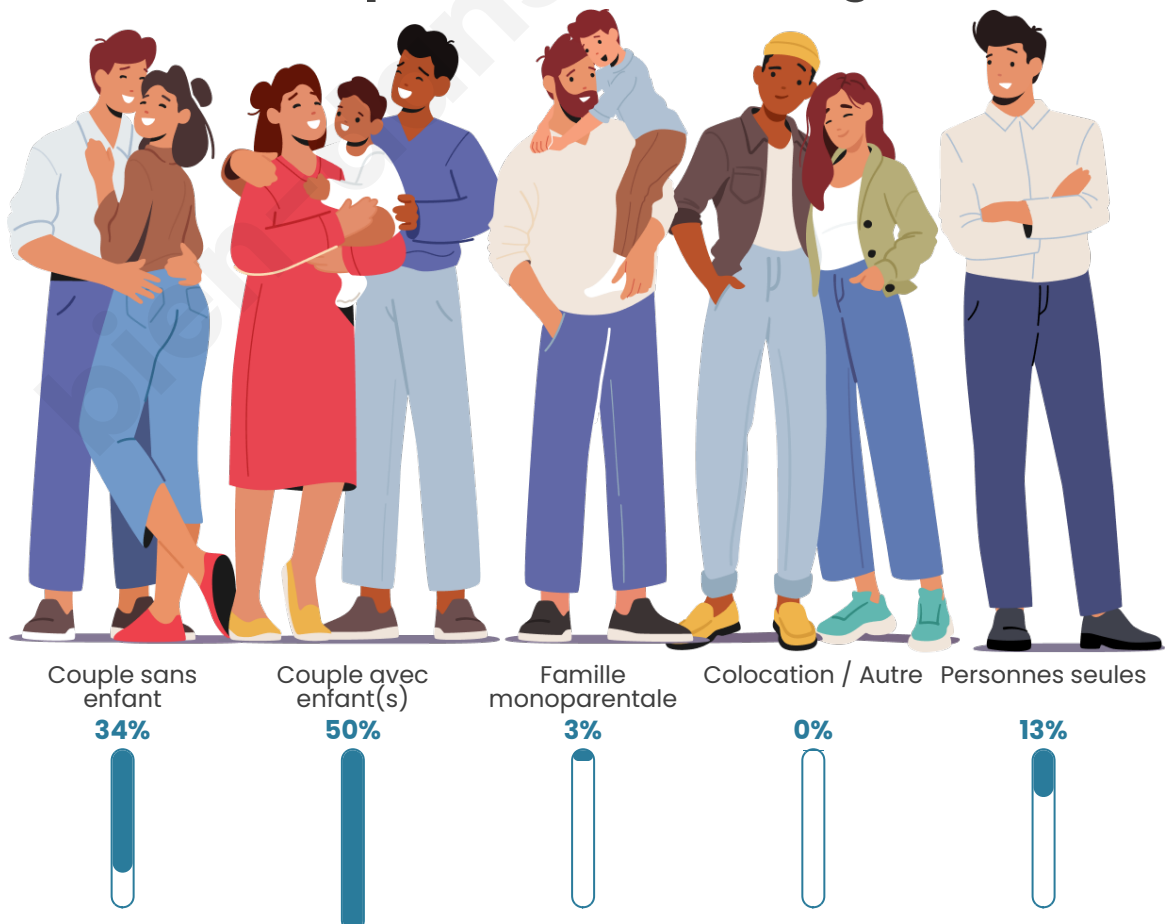

Tranche d'âge

Activité professionnelle

Niveau de diplôme

Composition des ménages

Profils électoraux

Premier tour

	Emmanuel MACRON	31.65 %
	Marine LE PEN	29.29 %
	Jean-Luc MÉLENCHON	13.07 %
	Éric ZEMMOUR	8.03 %
	Valérie PÉCRESSSE	4.09 %
	Yannick JADOT	3.94 %
	Nicolas DUPONT-AIGNAN	2.52 %
	Jean LASSALLE	2.36 %
	Fabien ROUSSEL	1.89 %
	Philippe POUTOU	1.57 %
	Anne HIDALGO	0.94 %
	Nathalie ARTHAUD	0.63 %