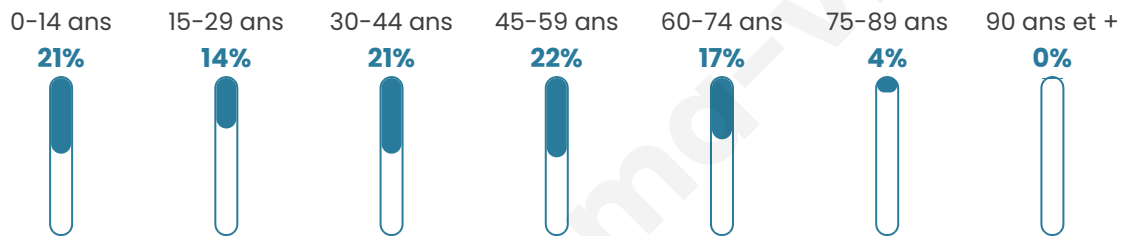

Version web

Ville de Solgne

Présenté par

BIEN dans
ma **VILLE** 

Sommaire

Situation géographique	3
Statistiques sur la population	4
Evolution du nombre d'habitants	4
Tranche d'âge	5
0-14 ans	5
15-29 ans	5
30-44 ans	5
45-59 ans	5
60-74 ans	5
75-89 ans	5
90 ans et +	5
Activité professionnelle	5
Agriculteurs	5
Artisans, Commerçants	5
Cadres et sup.	5
Professions intermédiaires	5
Employé	5
Ouvrier	5
Retraité	5
Autres	5
Niveau de diplôme	6
Sans diplôme ou CEP	6
Brevet, BEPC, DNB	6
CAP-BEP ou équivalent	6
BAC ou équivalent	6
BAC+2	6
BAC+3 ou +4	6
BAC+5 ou plus	6
Composition des ménages	6
Couple sans enfant	6
Couple avec enfant(s)	6
Famille monoparentale	6
Colocation / Autre	6
Personnes seules	6
Profils électoraux	7
Premier tour	7
Sécurité	8
Evolution du nombre d'infractions	8
Pour comparer	9
Services à la population	10
Commerce	10
Éducation	10
Villes autour de Solgne	11
Avis sur la ville de Solgne	12
Moyenne par critère	12
Villes autour de Solgne	12
Répartition des avis par note	12
Répartition des avis par note	12

39 ans

Pop active

49.1%

Taux chômage

5%

Pop densité

162 h/km²

Revenu moyen

25 530 €/an

Evolution du nombre d'habitants

Sources : Institut national de la statistique et des études économiques (insee) selon Les dernières parutions officielles de 2024 portant sur les années 2020, 2021 et 2022.

Tranche d'âge

Activité professionnelle

Niveau de diplôme

Composition des ménages

Profils électoraux

Premier tour

	Emmanuel MACRON	31.65 %
	Marine LE PEN	29.29 %
	Jean-Luc MÉLENCHON	13.07 %
	Éric ZEMMOUR	8.03 %
	Valérie PÉCRESSSE	4.09 %
	Yannick JADOT	3.94 %
	Nicolas DUPONT-AIGNAN	2.52 %
	Jean LASSALLE	2.36 %
	Fabien ROUSSEL	1.89 %
	Philippe POUTOU	1.57 %
	Anne HIDALGO	0.94 %
	Nathalie ARTHAUD	0.63 %