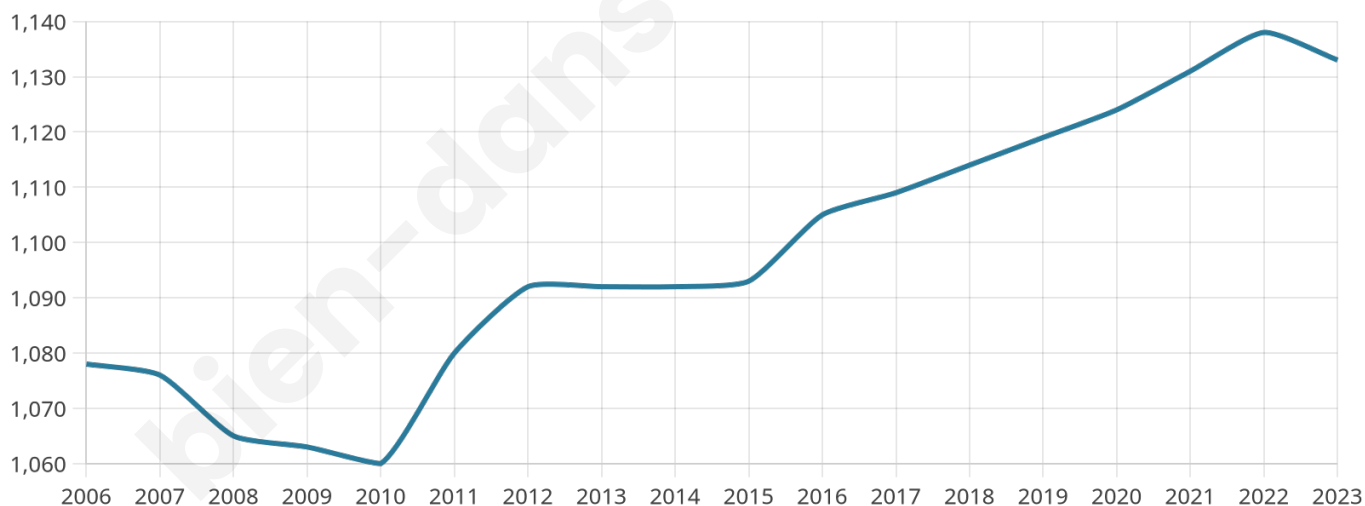

Version web

Ville de Solgne

Présenté par

BIEN dans
ma **VILLE** 

Sommaire

Situation géographique	3
Statistiques sur la population	4
Evolution du nombre d'habitants	4
Tranche d'âge	5
0-14 ans	5
15-29 ans	5
30-44 ans	5
45-59 ans	5
60-74 ans	5
75-89 ans	5
90 ans et +	5
Activité professionnelle	5
Agriculteurs	5
Artisans, Commerçants	5
Cadres et sup.	5
Professions intermédiaires	5
Employé	5
Ouvrier	5
Retraité	5
Autres	5
Niveau de diplôme	6
Sans diplôme ou CEP	6
Brevet, BEPC, DNB	6
CAP-BEP ou équivalent	6
BAC ou équivalent	6
BAC+2	6
BAC+3 ou +4	6
BAC+5 ou plus	6
Composition des ménages	6
Couple sans enfant	6
Couple avec enfant(s)	6
Famille monoparentale	6
Colocation / Autre	6
Personnes seules	6
Profils électoraux	7
Premier tour	7
Sécurité	8
Evolution du nombre d'infractions	8
Pour comparer	9
Services à la population	10
Commerce	10
Éducation	10
Villes autour de Solgne	11
Avis sur la ville de Solgne	12
Moyenne par critère	12
Villes autour de Solgne	12
Répartition des avis par note	12
Répartition des avis par note	12

39 ans

Pop active

49.1%

Taux chômage

5%

Pop densité

162 h/km²

Revenu moyen

25 530 €/an

Evolution du nombre d'habitants

Sources : Institut national de la statistique et des études économiques (insee) selon Les dernières parutions officielles de 2024 portant sur les années 2020, 2021 et 2022.