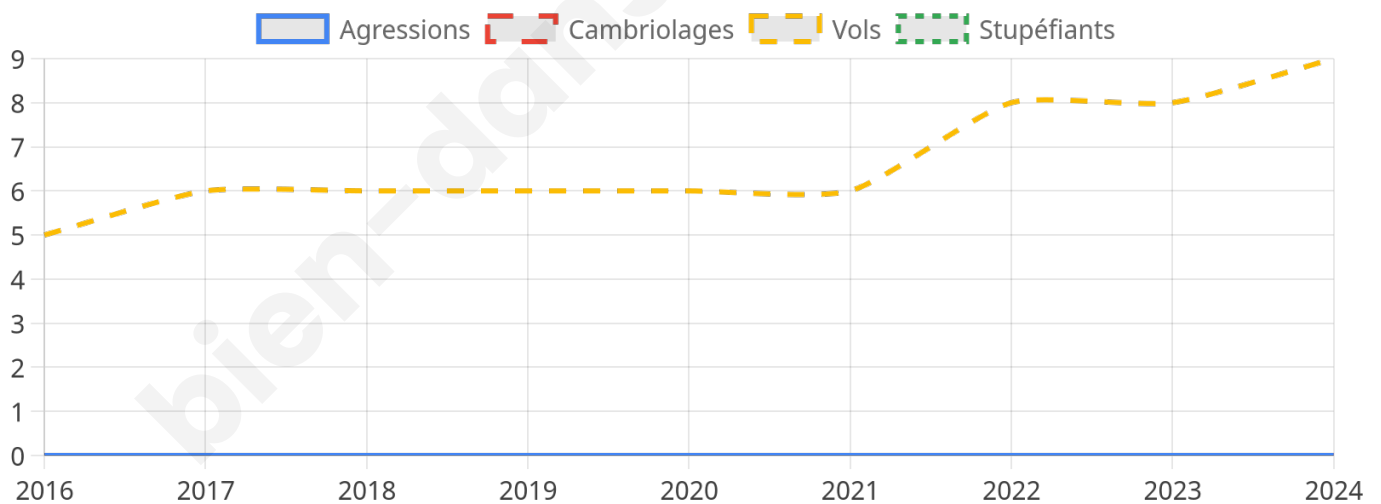

Sécurité

Agressions physiques / sexuelles

0

Cambriolages

0

Vols / dégradations

9

Stupéfiants

0

Evolution du nombre d'infractions