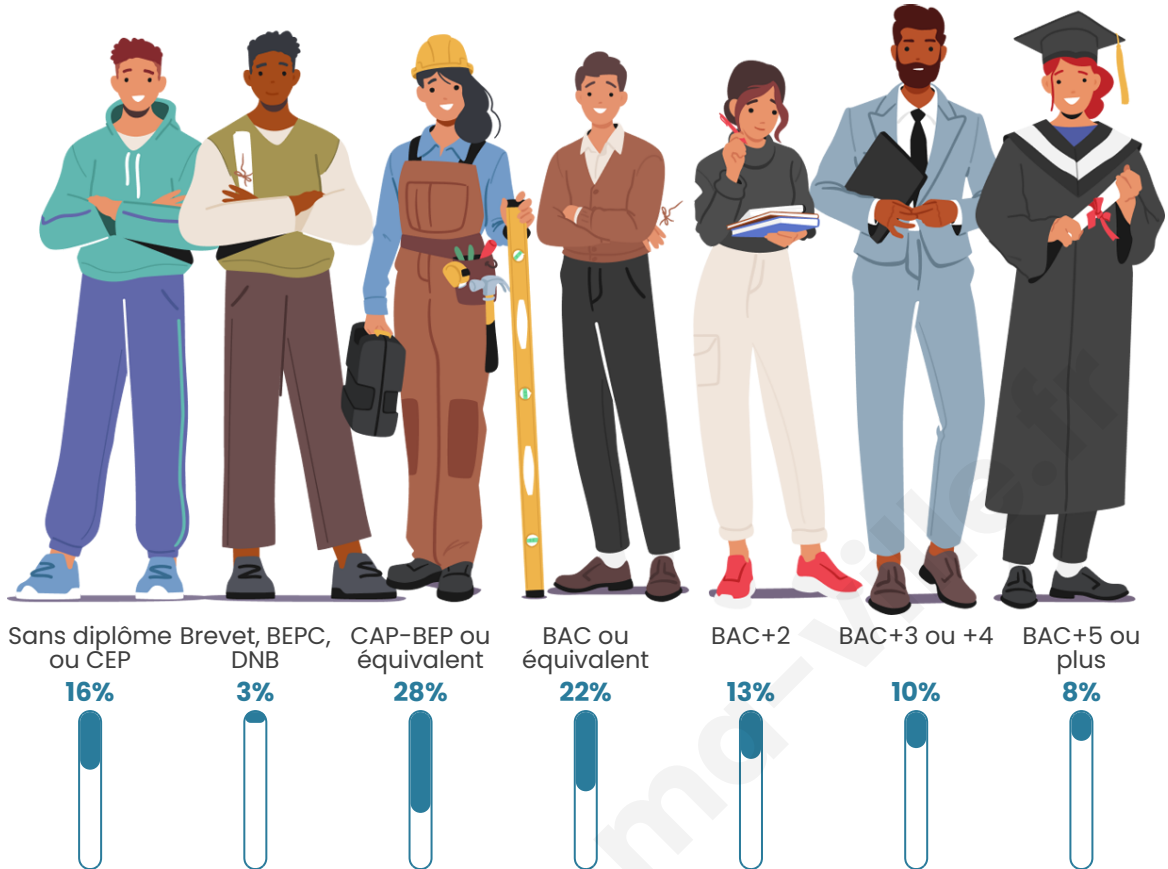

Tranche d'âge

Activité professionnelle

Niveau de diplôme

Composition des ménages

Profils électoraux

Premier tour

	Emmanuel MACRON	31.65 %
	Marine LE PEN	29.29 %
	Jean-Luc MÉLENCHON	13.07 %
	Éric ZEMMOUR	8.03 %
	Valérie PÉCRESSSE	4.09 %
	Yannick JADOT	3.94 %
	Nicolas DUPONT-AIGNAN	2.52 %
	Jean LASSALLE	2.36 %
	Fabien ROUSSEL	1.89 %
	Philippe POUTOU	1.57 %
	Anne HIDALGO	0.94 %
	Nathalie ARTHAUD	0.63 %