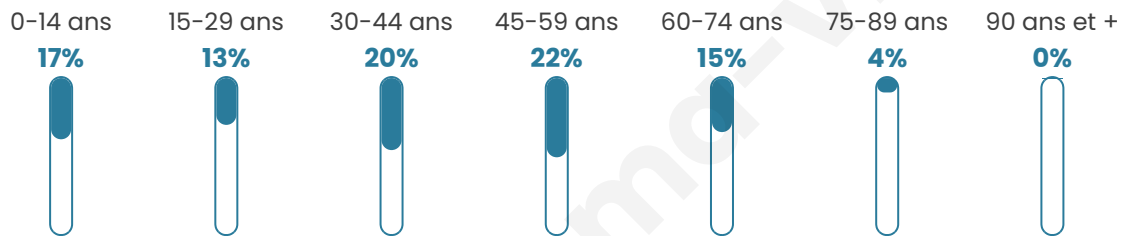

1 336

Age moyen

40 ans

Pop active

49.6%

Taux chômage

5.2%

Pop densité

223 h/km²

Revenu moyen

26 730 €/an

Evolution du nombre d'habitants

Sources : Institut national de la statistique et des études économiques (insee) selon Les dernières parutions officielles de 2024 portant sur les années 2020, 2021 et 2022.

Tranche d'âge

Activité professionnelle

Niveau de diplôme

Composition des ménages

Profils électoraux

Premier tour

	Marine LE PEN	36.64 %
	Emmanuel MACRON	21.26 %
	Jean-Luc MÉLENCHON	16.08 %
	Éric ZEMMOUR	9.37 %
	Yannick JADOT	4.06 %
	Valérie PÉCRESSE	3.22 %
	Fabien ROUSSEL	2.94 %
	Nicolas DUPONT-AIGNAN	2.38 %
	Jean LASSALLE	2.10 %
	Philippe POUTOU	0.98 %
	Nathalie ARTHAUD	0.56 %
	Anne HIDALGO	0.42 %

921 inscrits

Participation : 80.24%

Votes blancs : 2.84%

Votes nuls : 0.41%

Second tour

	Emmanuel MACRON	44,24 %
	Marine LE PEN	55,76 %

921 inscrits

Participation : 78.28%