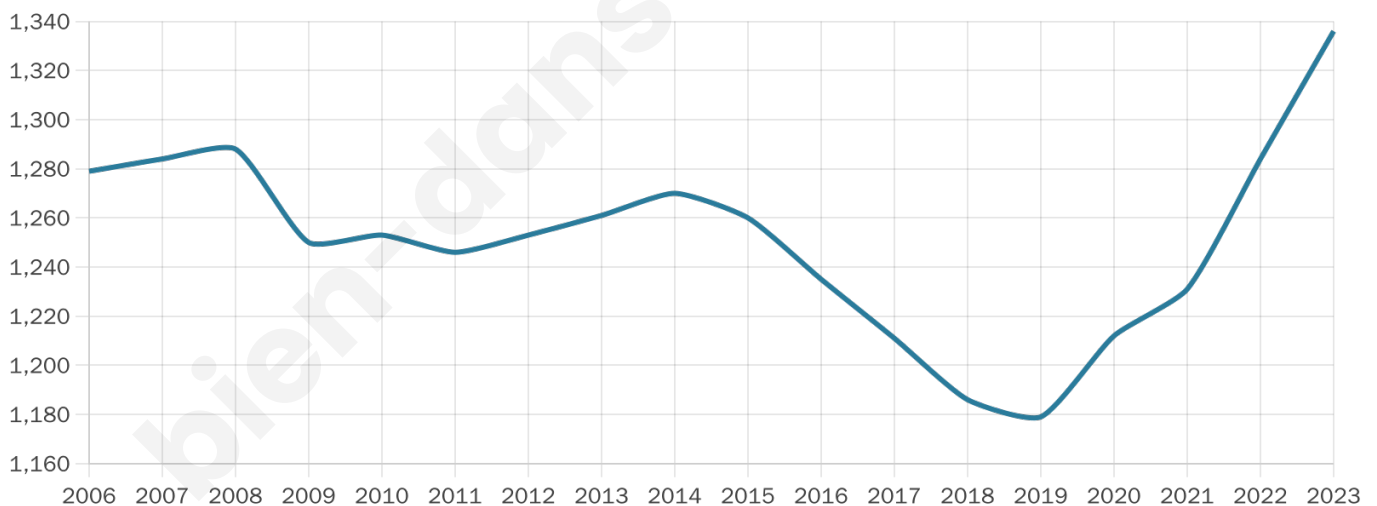

Version web

Ville de Solers

Présenté par

BIEN dans
ma **VILLE** 

Sommaire

Situation géographique	3
Statistiques sur la population	4
Evolution du nombre d'habitants	4
Tranche d'âge	5
0-14 ans	5
15-29 ans	5
30-44 ans	5
45-59 ans	5
60-74 ans	5
75-89 ans	5
90 ans et +	5
Activité professionnelle	5
Agriculteurs	5
Artisans, Commerçants	5
Cadres et sup.	5
Professions intermédiaires	5
Employé	5
Ouvrier	5
Retraité	5
Autres	5
Niveau de diplôme	6
Sans diplôme ou CEP	6
Brevet, BEPC, DNB	6
CAP-BEP ou équivalent	6
BAC ou équivalent	6
BAC+2	6
BAC+3 ou +4	6
BAC+5 ou plus	6
Composition des ménages	6
Couple sans enfant	6
Couple avec enfant(s)	6
Famille monoparentale	6
Colocation / Autre	6
Personnes seules	6
Profil électoraux	7
Premier tour	7
Sécurité	8
Evolution du nombre d'infractions	8
Pour comparer	9
Services à la population	10
Commerce	10
Éducation	10
Villes autour de Solers	12
Avis sur la ville de Solers	13
Moyenne par critère	13
Villes autour de Solers	13
Répartition des avis par note	13
Répartition des avis par note	13

1 336

Age moyen

40 ans

Pop active

49.6%

Taux chômage

5.2%

Pop densité

223 h/km²

Revenu moyen

26 730 €/an

Evolution du nombre d'habitants

Sources : Institut national de la statistique et des études économiques (insee) selon Les dernières parutions officielles de 2024 portant sur les années 2020, 2021 et 2022.