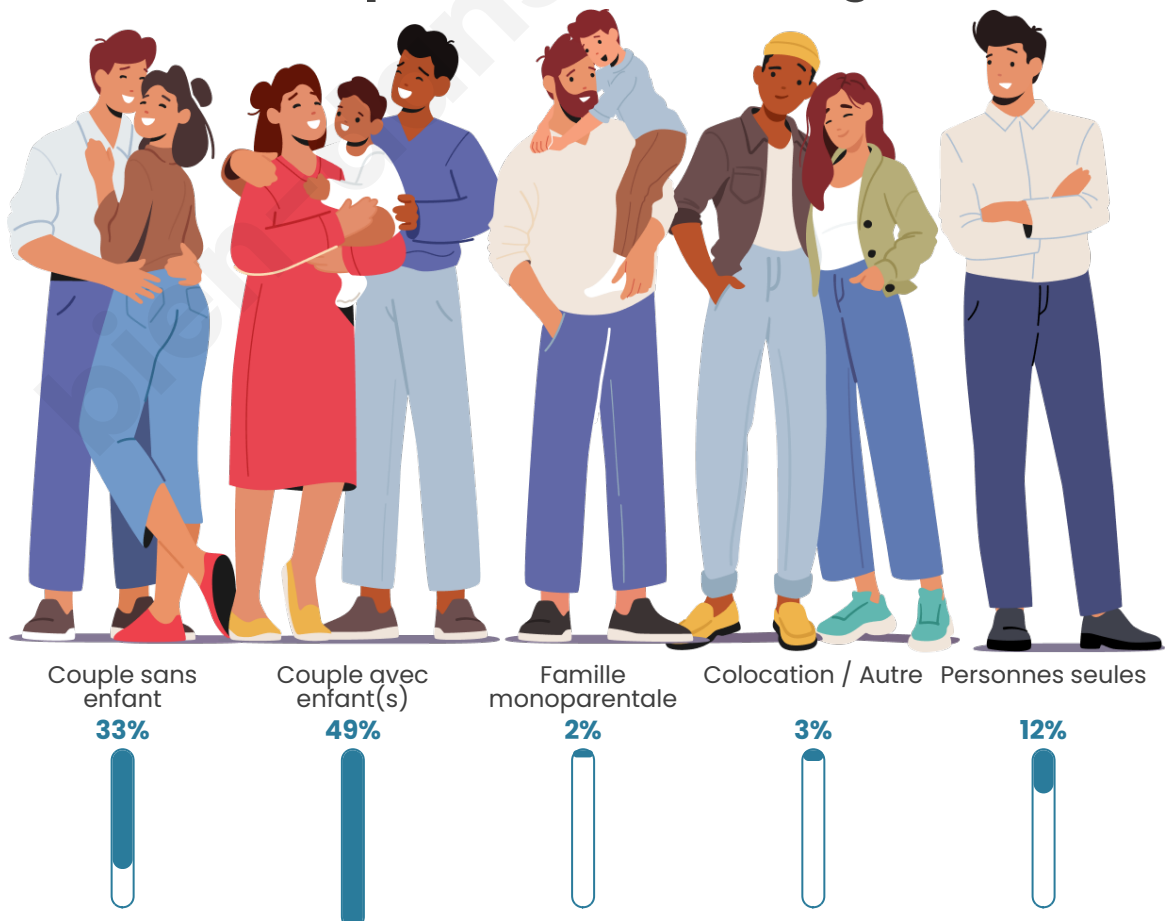

Tranche d'âge

Activité professionnelle

Niveau de diplôme

Composition des ménages

Profils électoraux

Premier tour

	Marine LE PEN	36.64 %
	Emmanuel MACRON	21.26 %
	Jean-Luc MÉLENCHON	16.08 %
	Éric ZEMMOUR	9.37 %
	Yannick JADOT	4.06 %
	Valérie PÉCRESSE	3.22 %
	Fabien ROUSSEL	2.94 %
	Nicolas DUPONT-AIGNAN	2.38 %
	Jean LASSALLE	2.10 %
	Philippe POUTOU	0.98 %
	Nathalie ARTHAUD	0.56 %
	Anne HIDALGO	0.42 %