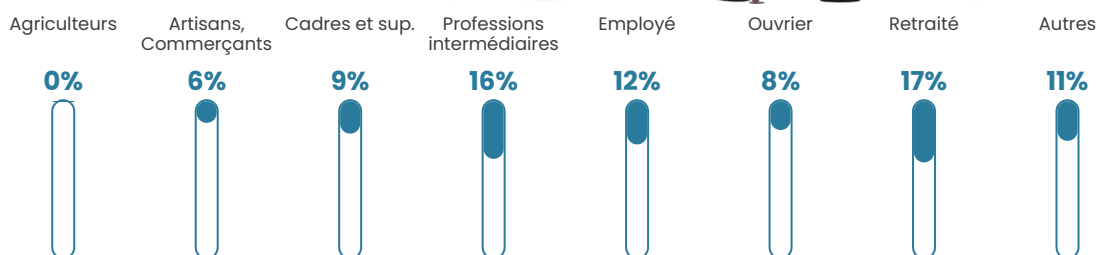

223 h/km²

Revenu moyen

26 730 €/an

Evolution du nombre d'habitants

Sources : Institut national de la statistique et des études économiques (insee) selon Les dernières parutions officielles de 2024 portant sur les années 2020, 2021 et 2022.

Tranche d'âge

Activité professionnelle

Niveau de diplôme

Composition des ménages

Profils électoraux

Premier tour

	Marine LE PEN	36.64 %
	Emmanuel MACRON	21.26 %
	Jean-Luc MÉLENCHON	16.08 %
	Éric ZEMMOUR	9.37 %
	Yannick JADOT	4.06 %
	Valérie PÉCRESSE	3.22 %
	Fabien ROUSSEL	2.94 %
	Nicolas DUPONT-AIGNAN	2.38 %
	Jean LASSALLE	2.10 %
	Philippe POUTOU	0.98 %
	Nathalie ARTHAUD	0.56 %
	Anne HIDALGO	0.42 %