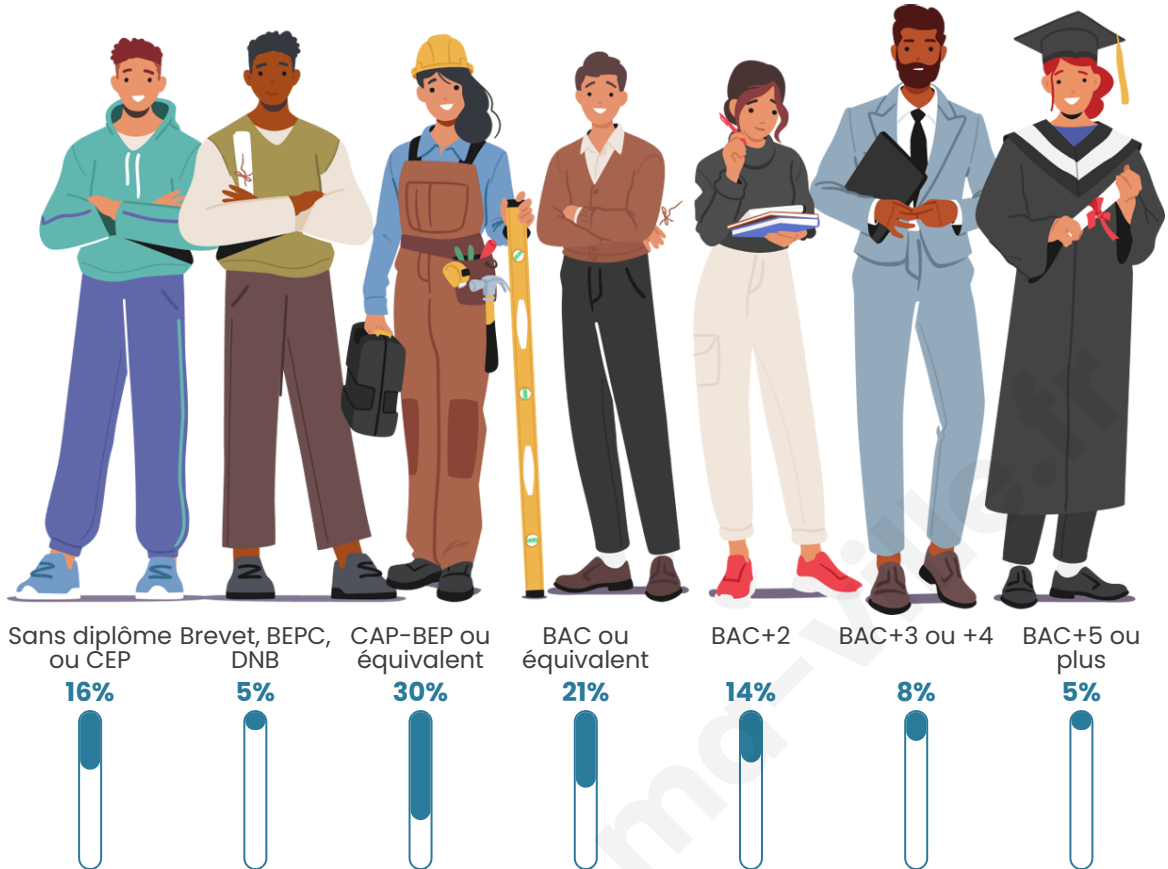

1 336

Age moyen

40 ans

Pop active

49.6%

Taux chômage

5.2%

Pop densité

Tranche d'âge

Activité professionnelle

Niveau de diplôme

Composition des ménages

Profils électoraux

Premier tour

	Marine LE PEN	36.64 %
	Emmanuel MACRON	21.26 %
	Jean-Luc MÉLENCHON	16.08 %
	Éric ZEMMOUR	9.37 %
	Yannick JADOT	4.06 %
	Valérie PÉCRESSE	3.22 %
	Fabien ROUSSEL	2.94 %
	Nicolas DUPONT-AIGNAN	2.38 %
	Jean LASSALLE	2.10 %
	Philippe POUTOU	0.98 %
	Nathalie ARTHAUD	0.56 %
	Anne HIDALGO	0.42 %