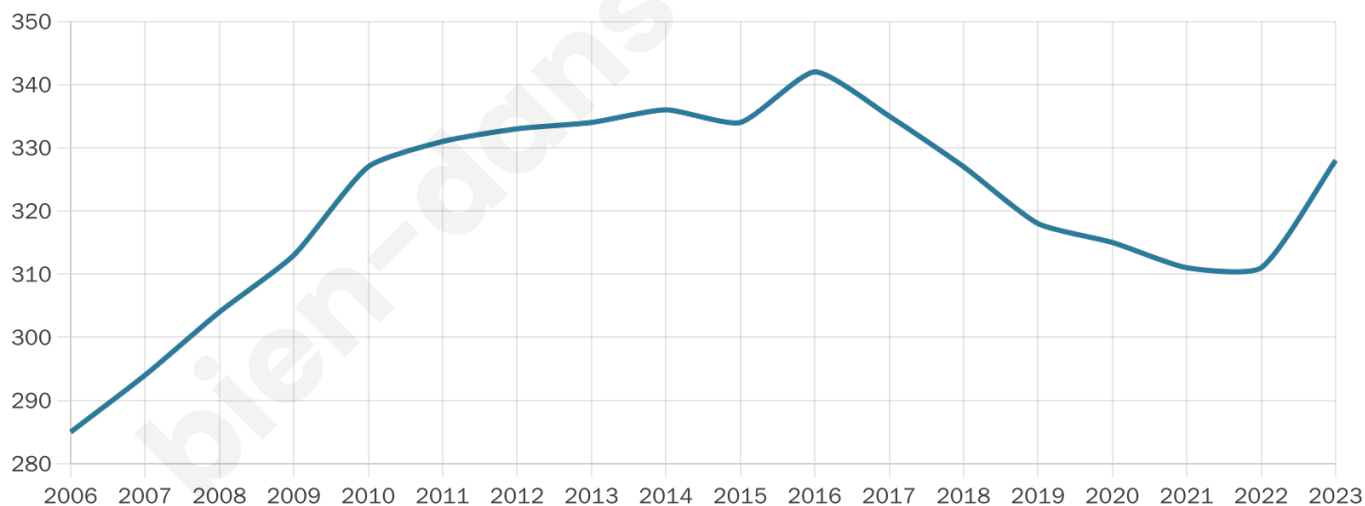

Version web

Ville de Solérieux

Présenté par

BIEN dans
ma **VILLE** 

Sommaire

Situation géographique	3
Statistiques sur la population	4
Evolution du nombre d'habitants	4
Tranche d'âge	5
0-14 ans	5
15-29 ans	5
30-44 ans	5
45-59 ans	5
60-74 ans	5
75-89 ans	5
90 ans et +	5
Activité professionnelle	5
Agriculteurs	5
Artisans, Commerçants	5
Cadres et sup.	5
Professions intermédiaires	5
Employé	5
Ouvrier	5
Retraité	5
Autres	5
Niveau de diplôme	6
Sans diplôme ou CEP	6
Brevet, BEPC, DNB	6
CAP-BEP ou équivalent	6
BAC ou équivalent	6
BAC+2	6
BAC+3 ou +4	6
BAC+5 ou plus	6
Composition des ménages	6
Couple sans enfant	6
Couple avec enfant(s)	6
Famille monoparentale	6
Colocation / Autre	6
Personnes seules	6
Profils électoraux	7
Premier tour	7
Sécurité	8
Evolution du nombre d'infractions	8
Pour comparer	9
Services à la population	10
Commerce	10
Éducation	10
Villes autour de Solérieux	12

328

Age moyen

45 ans

Pop active

39.3%

Taux chômage

4.5%

Pop densité

41 h/km²

Revenu moyen

25 510 €/an

Evolution du nombre d'habitants

Sources : Institut national de la statistique et des études économiques (insee) selon Les dernières parutions officielles de 2024 portant sur les années 2020, 2021 et 2022.