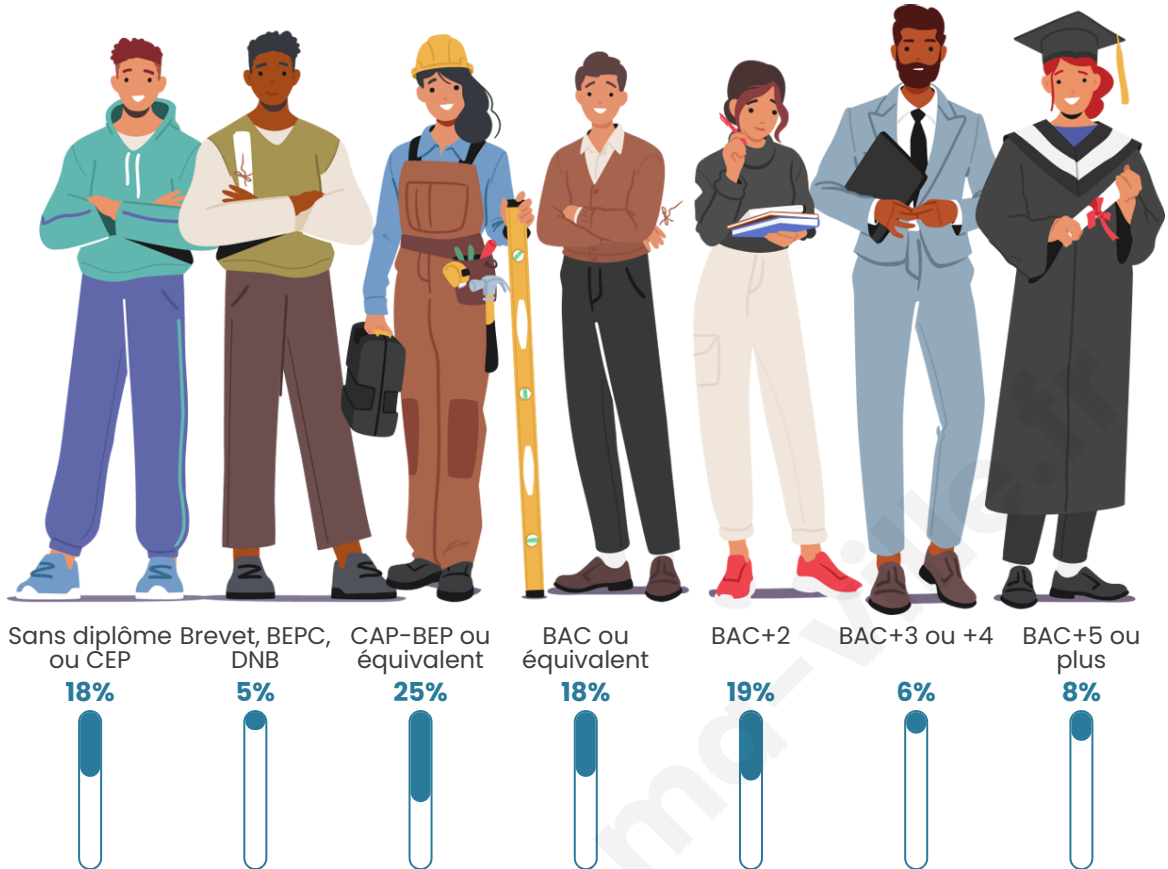

Tranche d'âge

Activité professionnelle

Niveau de diplôme

Composition des ménages

Profils électoraux

Premier tour

	Marine LE PEN	33.33 %
	Emmanuel MACRON	20.61 %
	Éric ZEMMOUR	16.23 %
	Jean-Luc MÉLENCHON	11.40 %
	Valérie PÉCRESSE	6.58 %
	Fabien ROUSSEL	3.95 %
	Jean LASSALLE	2.63 %
	Nicolas DUPONT-AIGNAN	1.75 %
	Anne HIDALGO	1.32 %
	Yannick JADOT	1.32 %
	Nathalie ARTHAUD	0.44 %
	Philippe POUTOU	0.44 %