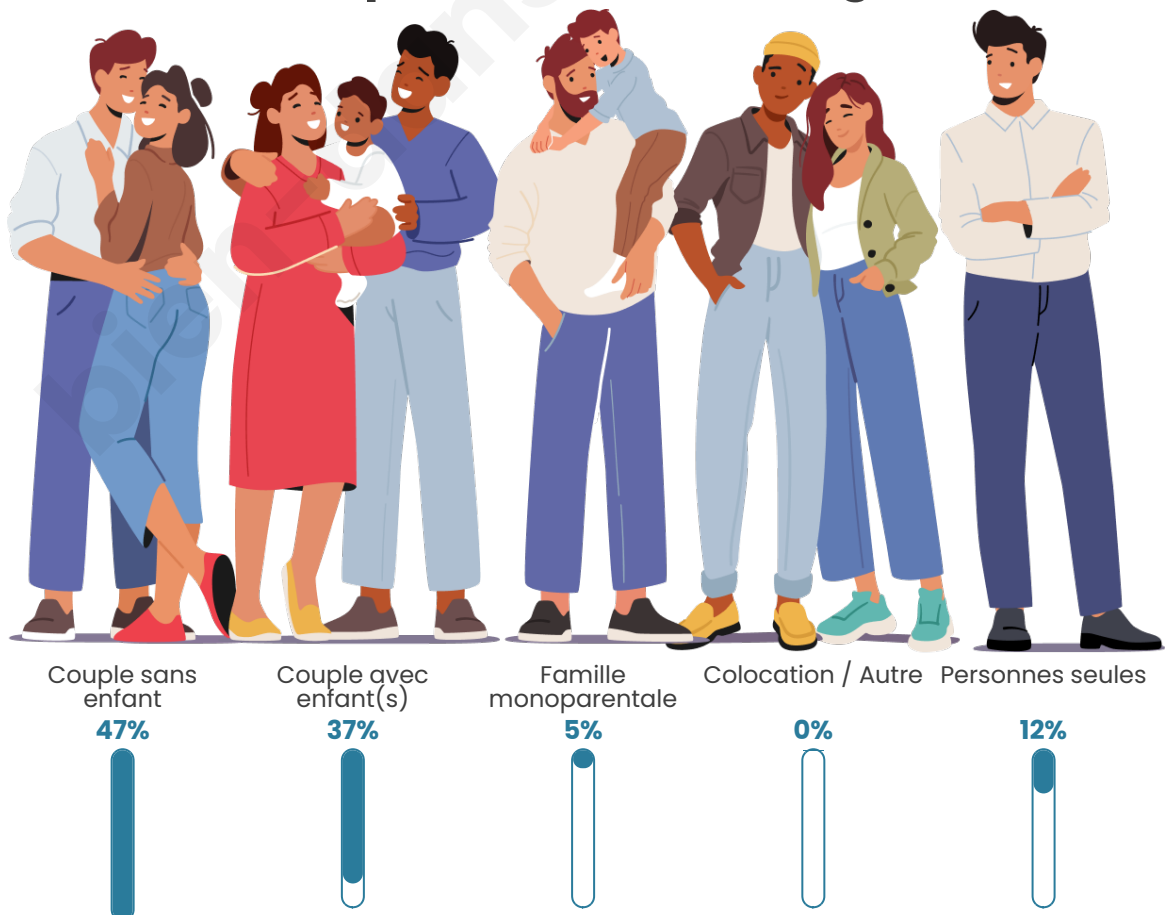

Tranche d'âge

Activité professionnelle

Niveau de diplôme

Composition des ménages

Profils électoraux

Premier tour

	Marine LE PEN	33.33 %
	Emmanuel MACRON	20.61 %
	Éric ZEMMOUR	16.23 %
	Jean-Luc MÉLENCHON	11.40 %
	Valérie PÉCRESSE	6.58 %
	Fabien ROUSSEL	3.95 %
	Jean LASSALLE	2.63 %
	Nicolas DUPONT-AIGNAN	1.75 %
	Anne HIDALGO	1.32 %
	Yannick JADOT	1.32 %
	Nathalie ARTHAUD	0.44 %
	Philippe POUTOU	0.44 %