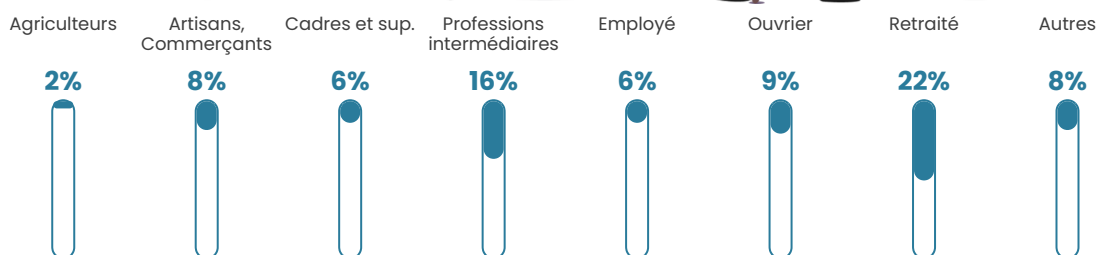

41 h/km²

Revenu moyen

25 510 €/an

Evolution du nombre d'habitants

Sources : Institut national de la statistique et des études économiques (insee) selon Les dernières parutions officielles de 2024 portant sur les années 2020, 2021 et 2022.

Tranche d'âge

Activité professionnelle

Niveau de diplôme

Composition des ménages

Profils électoraux

Premier tour

	Marine LE PEN	33.33 %
	Emmanuel MACRON	20.61 %
	Éric ZEMMOUR	16.23 %
	Jean-Luc MÉLENCHON	11.40 %
	Valérie PÉCRESSE	6.58 %
	Fabien ROUSSEL	3.95 %
	Jean LASSALLE	2.63 %
	Nicolas DUPONT-AIGNAN	1.75 %
	Anne HIDALGO	1.32 %
	Yannick JADOT	1.32 %
	Nathalie ARTHAUD	0.44 %
	Philippe POUTOU	0.44 %