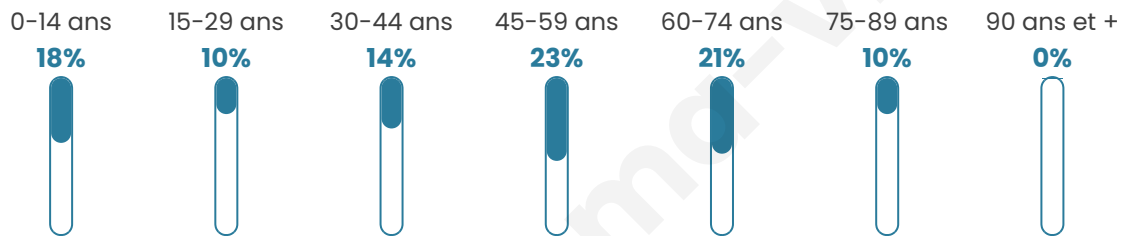

328

Age moyen

45 ans

Pop active

39.3%

Taux chômage

4.5%

Pop densité

41 h/km²

Revenu moyen

25 510 €/an

Evolution du nombre d'habitants

Sources : Institut national de la statistique et des études économiques (insee) selon Les dernières parutions officielles de 2024 portant sur les années 2020, 2021 et 2022.

Tranche d'âge

Activité professionnelle

Niveau de diplôme

Composition des ménages

Profils électoraux

Premier tour

	Marine LE PEN	33.33 %
	Emmanuel MACRON	20.61 %
	Éric ZEMMOUR	16.23 %
	Jean-Luc MÉLENCHON	11.40 %
	Valérie PÉCRESSE	6.58 %
	Fabien ROUSSEL	3.95 %
	Jean LASSALLE	2.63 %
	Nicolas DUPONT-AIGNAN	1.75 %
	Anne HIDALGO	1.32 %
	Yannick JADOT	1.32 %
	Nathalie ARTHAUD	0.44 %
	Philippe POUTOU	0.44 %