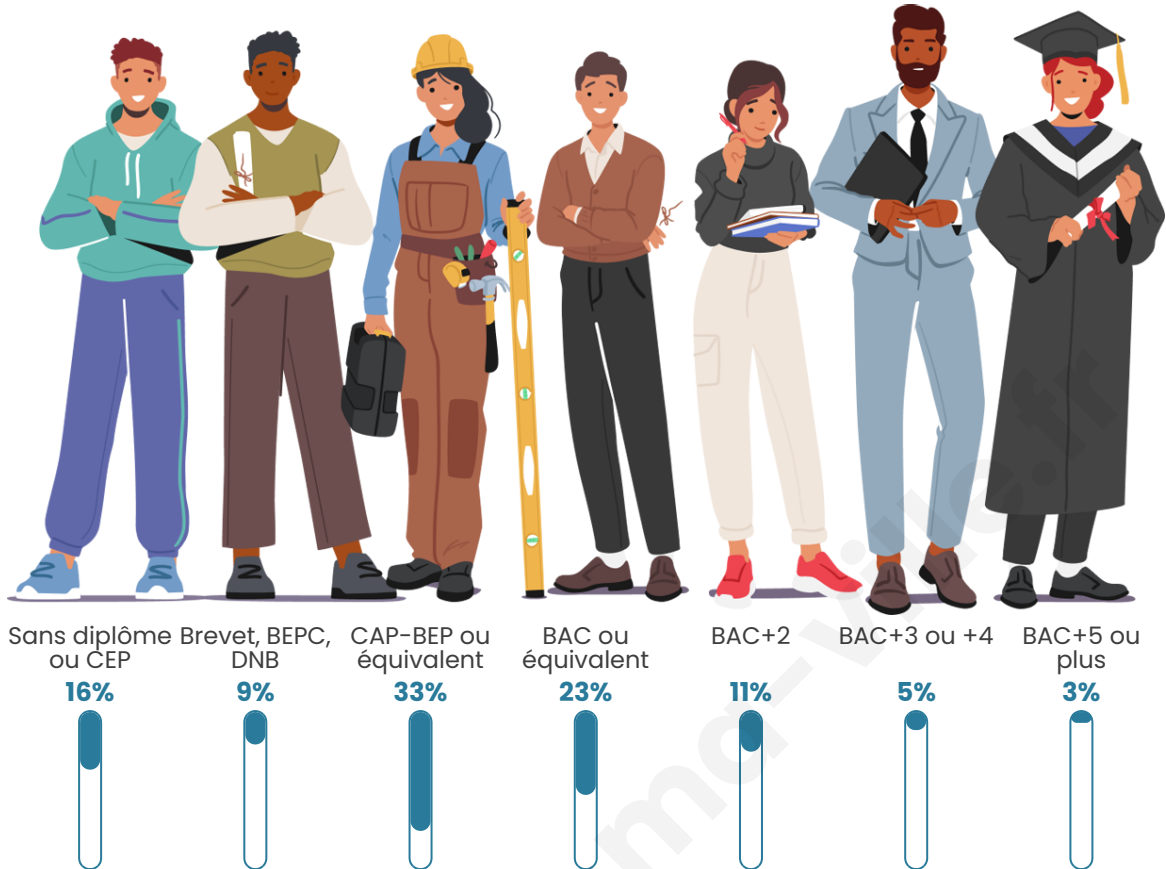

Statistiques sur la population

Nombre d'habitants

131

Age moyen

42 ans

Pop active

49.6%

Taux chômage

12.8%

Pop densité

16 h/km²

Revenu moyen

24 850 €/an

Evolution du nombre d'habitants

Sources : Institut national de la statistique et des études économiques (insee) selon Les dernières parutions officielles de 2024 portant sur les années 2020, 2021 et 2022.

Tranche d'âge

Activité professionnelle

Niveau de diplôme

Composition des ménages

Profils électoraux

Premier tour

	Marine LE PEN	44.44 %
	Emmanuel MACRON	16.67 %
	Jean-Luc MÉLENCHON	7.78 %
	Éric ZEMMOUR	6.67 %
	Valérie PÉCRESSE	6.67 %
	Jean LASSALLE	5.56 %
	Nathalie ARTHAUD	3.33 %
	Anne HIDALGO	2.22 %
	Yannick JADOT	2.22 %
	Philippe POUTOU	2.22 %
	Fabien ROUSSEL	1.11 %
	Nicolas DUPONT-AIGNAN	1.11 %