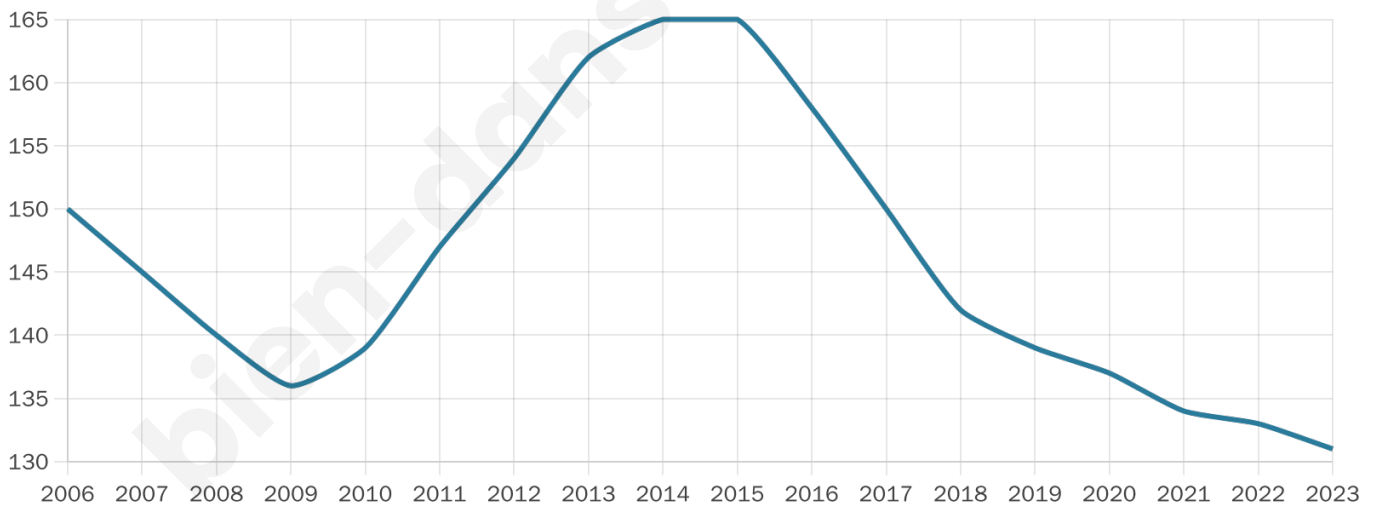

Statistiques sur la population

Nombre d'habitants

131

Age moyen

42 ans

Pop active

49.6%

Taux chômage

12.8%

Pop densité

16 h/km²

Revenu moyen

24 850 €/an

Evolution du nombre d'habitants

Sources : Institut national de la statistique et des études économiques (insee) selon Les dernières parutions officielles de 2024 portant sur les années 2020, 2021 et 2022.

Tranche d'âge

Activité professionnelle

Niveau de diplôme

Composition des ménages

Profils électoraux

Premier tour

	Marine LE PEN	44.44 %
	Emmanuel MACRON	16.67 %
	Jean-Luc MÉLENCHON	7.78 %
	Éric ZEMMOUR	6.67 %
	Valérie PÉCRESSE	6.67 %
	Jean LASSALLE	5.56 %
	Nathalie ARTHAUD	3.33 %
	Anne HIDALGO	2.22 %
	Yannick JADOT	2.22 %
	Philippe POUTOU	2.22 %
	Fabien ROUSSEL	1.11 %
	Nicolas DUPONT-AIGNAN	1.11 %