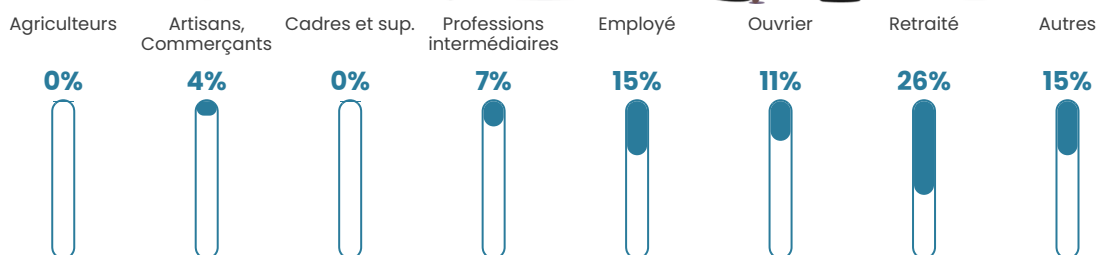

12.8%

Pop densité

16 h/km²

Revenu moyen

24 850 €/an

Evolution du nombre d'habitants

Sources : Institut national de la statistique et des études économiques (insee) selon Les dernières parutions officielles de 2024 portant sur les années 2020, 2021 et 2022.

Tranche d'âge

Activité professionnelle

Niveau de diplôme

Composition des ménages

Profils électoraux

Premier tour

	Marine LE PEN	44.44 %
	Emmanuel MACRON	16.67 %
	Jean-Luc MÉLENCHON	7.78 %
	Éric ZEMMOUR	6.67 %
	Valérie PÉCRESSE	6.67 %
	Jean LASSALLE	5.56 %
	Nathalie ARTHAUD	3.33 %
	Anne HIDALGO	2.22 %
	Yannick JADOT	2.22 %
	Philippe POUTOU	2.22 %
	Fabien ROUSSEL	1.11 %
	Nicolas DUPONT-AIGNAN	1.11 %