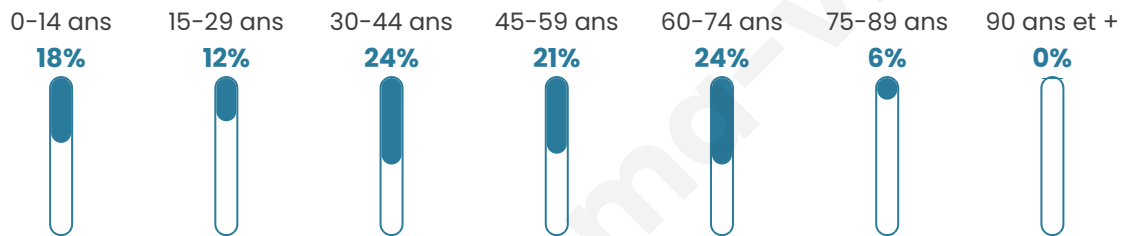

Statistiques sur la population

Nombre d'habitants

131

Age moyen

42 ans

Pop active

49.6%

Taux chômage

12.8%

Pop densité

16 h/km²

Revenu moyen

24 850 €/an

Evolution du nombre d'habitants

Sources : Institut national de la statistique et des études économiques (insee) selon Les dernières parutions officielles de 2024 portant sur les années 2020, 2021 et 2022.

Tranche d'âge

Activité professionnelle

Niveau de diplôme

Composition des ménages

Profils électoraux

Premier tour

	Marine LE PEN	44.44 %
	Emmanuel MACRON	16.67 %
	Jean-Luc MÉLENCHON	7.78 %
	Éric ZEMMOUR	6.67 %
	Valérie PÉCRESSE	6.67 %
	Jean LASSALLE	5.56 %
	Nathalie ARTHAUD	3.33 %
	Anne HIDALGO	2.22 %
	Yannick JADOT	2.22 %
	Philippe POUTOU	2.22 %
	Fabien ROUSSEL	1.11 %
	Nicolas DUPONT-AIGNAN	1.11 %