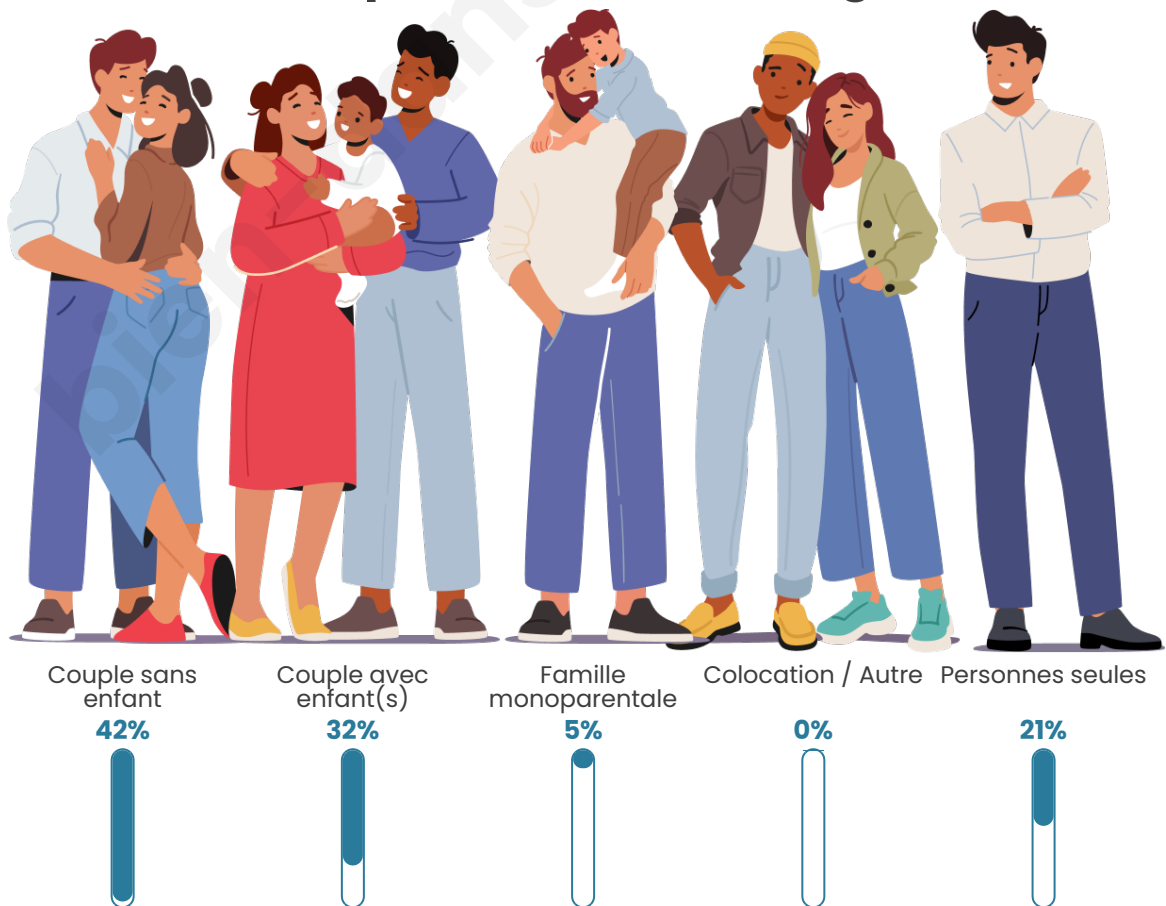

Tranche d'âge

Activité professionnelle

Niveau de diplôme

Composition des ménages

Profils électoraux

Premier tour

	Marine LE PEN	44.44 %
	Emmanuel MACRON	16.67 %
	Jean-Luc MÉLENCHON	7.78 %
	Éric ZEMMOUR	6.67 %
	Valérie PÉCRESSE	6.67 %
	Jean LASSALLE	5.56 %
	Nathalie ARTHAUD	3.33 %
	Anne HIDALGO	2.22 %
	Yannick JADOT	2.22 %
	Philippe POUTOU	2.22 %
	Fabien ROUSSEL	1.11 %
	Nicolas DUPONT-AIGNAN	1.11 %