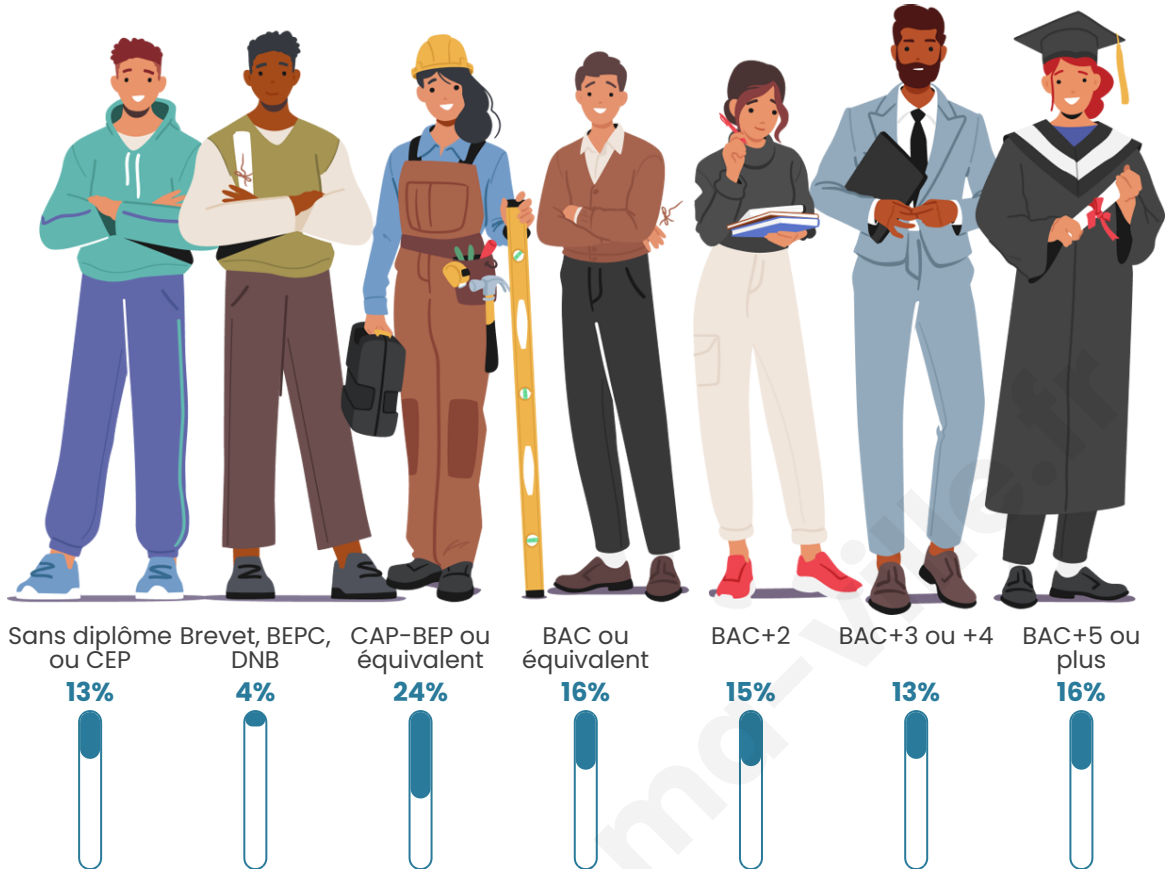

Nombre d'habitants

3 144

Age moyen

40 ans

Pop active

47.3%

Taux chômage

3.8%

Pop densité

393 h/km²

Revenu moyen

29 430 €/an

Evolution du nombre d'habitants

Sources : Institut national de la statistique et des études économiques (insee) selon Les dernières parutions officielles de 2024 portant sur les années 2020, 2021 et 2022.

Tranche d'âge

Activité professionnelle

Niveau de diplôme

Composition des ménages

Profils électoraux

Premier tour

	Emmanuel MACRON	29.82 %
	Marine LE PEN	23.30 %
	Jean-Luc MÉLENCHON	13.67 %
	Éric ZEMMOUR	10.71 %
	Valérie PÉCRESE	6.89 %
	Yannick JADOT	5.49 %
	Jean LASSALLE	3.39 %
	Nicolas DUPONT- AIGNAN	2.26 %
	Anne HIDALGO	1.72 %
	Fabien ROUSSEL	1.40 %
	Philippe POUTOU	0.70 %
	Nathalie ARTHAUD	0.65 %