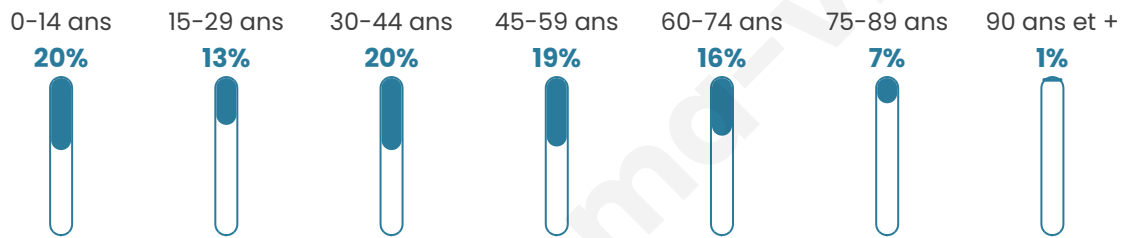

Nombre d'habitants

3 144

Age moyen

40 ans

Pop active

47.3%

Taux chômage

3.8%

Pop densité

393 h/km²

Revenu moyen

29 430 €/an

Evolution du nombre d'habitants

Sources : Institut national de la statistique et des études économiques (insee) selon Les dernières parutions officielles de 2024 portant sur les années 2020, 2021 et 2022.

Tranche d'âge

Activité professionnelle

Niveau de diplôme

Composition des ménages

Profils électoraux

Premier tour

	Emmanuel MACRON	29.82 %
	Marine LE PEN	23.30 %
	Jean-Luc MÉLENCHON	13.67 %
	Éric ZEMMOUR	10.71 %
	Valérie PÉCRESE	6.89 %
	Yannick JADOT	5.49 %
	Jean LASSALLE	3.39 %
	Nicolas DUPONT- AIGNAN	2.26 %
	Anne HIDALGO	1.72 %
	Fabien ROUSSEL	1.40 %
	Philippe POUTOU	0.70 %
	Nathalie ARTHAUD	0.65 %

Second tour

	Emmanuel MACRON	57,53 %
	Marine LE PEN	42,47 %

2 296 inscrits

Participation : 78.4%

Votes blancs : 5.83%

Votes nuls : 1.17%

2 296 inscrits

Participation : 82.84%