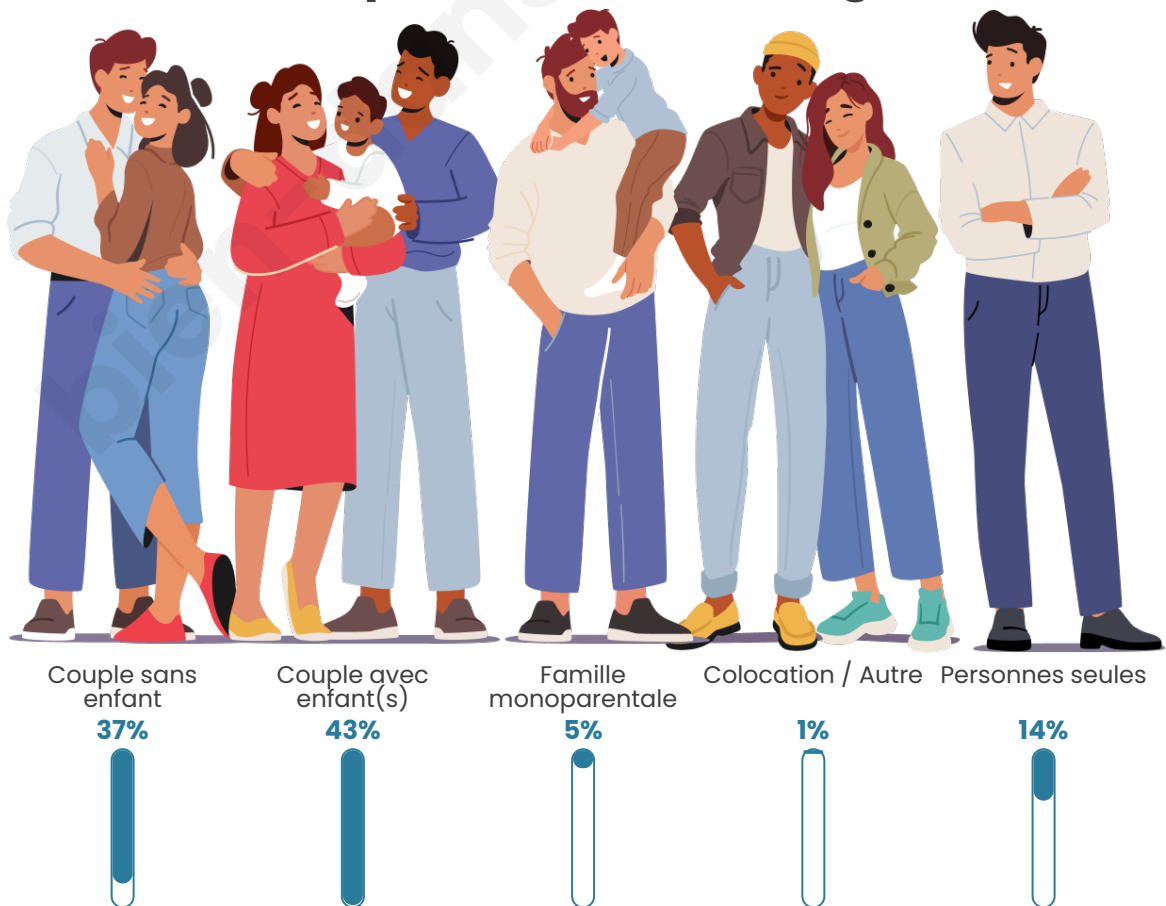

Tranche d'âge

Activité professionnelle

Niveau de diplôme

Composition des ménages

Profils électoraux

Premier tour

	Emmanuel MACRON	29.82 %
	Marine LE PEN	23.30 %
	Jean-Luc MÉLENCHON	13.67 %
	Éric ZEMMOUR	10.71 %
	Valérie PÉCRESE	6.89 %
	Yannick JADOT	5.49 %
	Jean LASSALLE	3.39 %
	Nicolas DUPONT- AIGNAN	2.26 %
	Anne HIDALGO	1.72 %
	Fabien ROUSSEL	1.40 %
	Philippe POUTOU	0.70 %
	Nathalie ARTHAUD	0.65 %