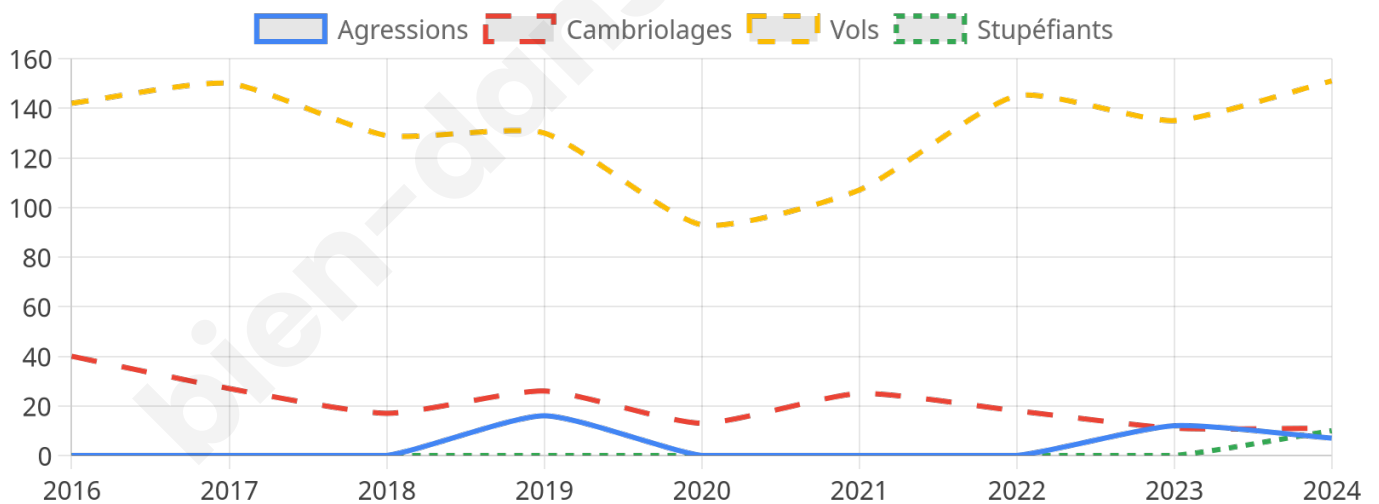

Sécurité

Agressions physiques / sexuelles

7

Cambriolages

11

Vols / dégradations

151

Stupéfiants

10

Evolution du nombre d'infractions