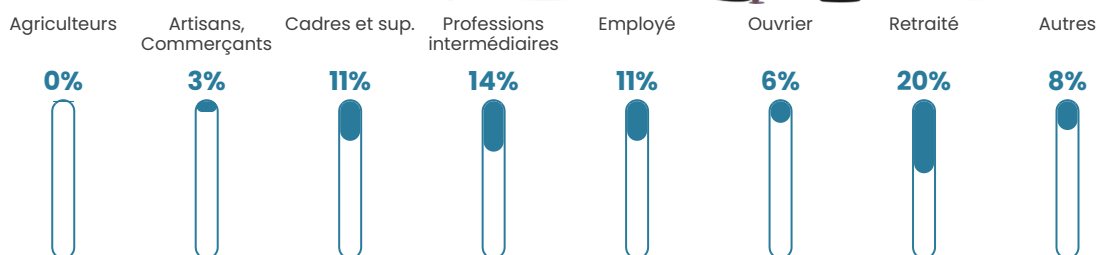

Pop densité

393 h/km²

Revenu moyen

29 430 €/an

Evolution du nombre d'habitants

Sources : Institut national de la statistique et des études économiques (insee) selon Les dernières parutions officielles de 2024 portant sur les années 2020, 2021 et 2022.

Tranche d'âge

Activité professionnelle

Niveau de diplôme

Composition des ménages

Profils électoraux

Premier tour

	Emmanuel MACRON	29.82 %
	Marine LE PEN	23.30 %
	Jean-Luc MÉLENCHON	13.67 %
	Éric ZEMMOUR	10.71 %
	Valérie PÉCRESE	6.89 %
	Yannick JADOT	5.49 %
	Jean LASSALLE	3.39 %
	Nicolas DUPONT- AIGNAN	2.26 %
	Anne HIDALGO	1.72 %
	Fabien ROUSSEL	1.40 %
	Philippe POUTOU	0.70 %
	Nathalie ARTHAUD	0.65 %