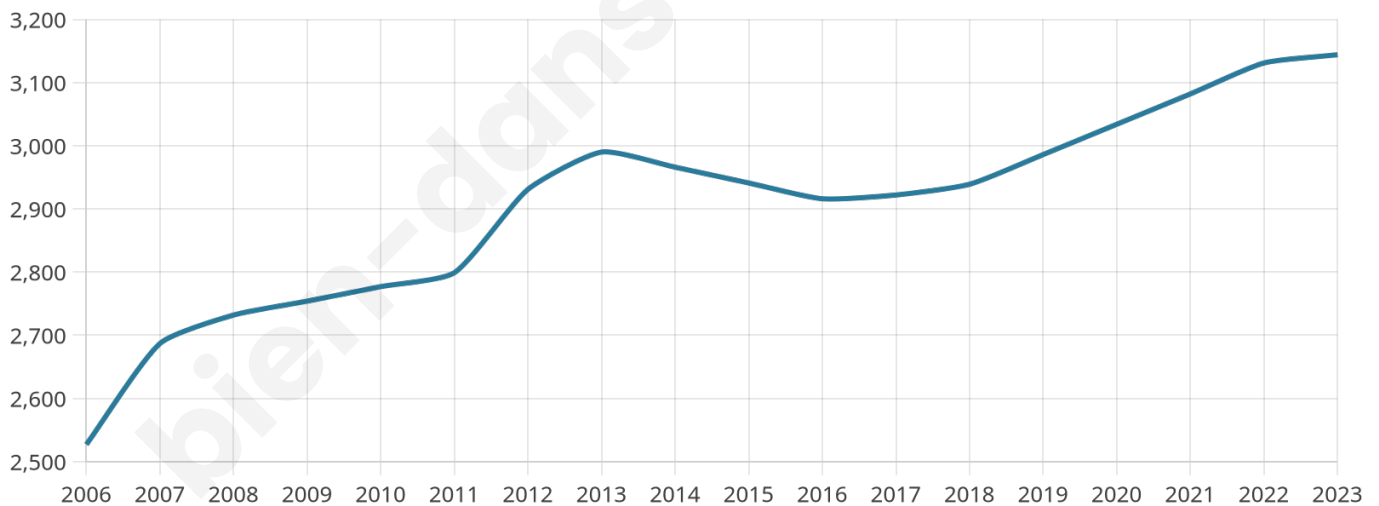

Nombre d'habitants

3 144

Age moyen

40 ans

Pop active

47.3%

Taux chômage

3.8%

Pop densité

393 h/km²

Revenu moyen

29 430 €/an

Evolution du nombre d'habitants

Sources : Institut national de la statistique et des études économiques (insee) selon Les dernières parutions officielles de 2024 portant sur les années 2020, 2021 et 2022.

Tranche d'âge

Activité professionnelle

Niveau de diplôme

Composition des ménages

Profils électoraux

Premier tour

	Emmanuel MACRON	29.82 %
	Marine LE PEN	23.30 %
	Jean-Luc MÉLENCHON	13.67 %
	Éric ZEMMOUR	10.71 %
	Valérie PÉCRESE	6.89 %
	Yannick JADOT	5.49 %
	Jean LASSALLE	3.39 %
	Nicolas DUPONT- AIGNAN	2.26 %
	Anne HIDALGO	1.72 %
	Fabien ROUSSEL	1.40 %
	Philippe POUTOU	0.70 %
	Nathalie ARTHAUD	0.65 %