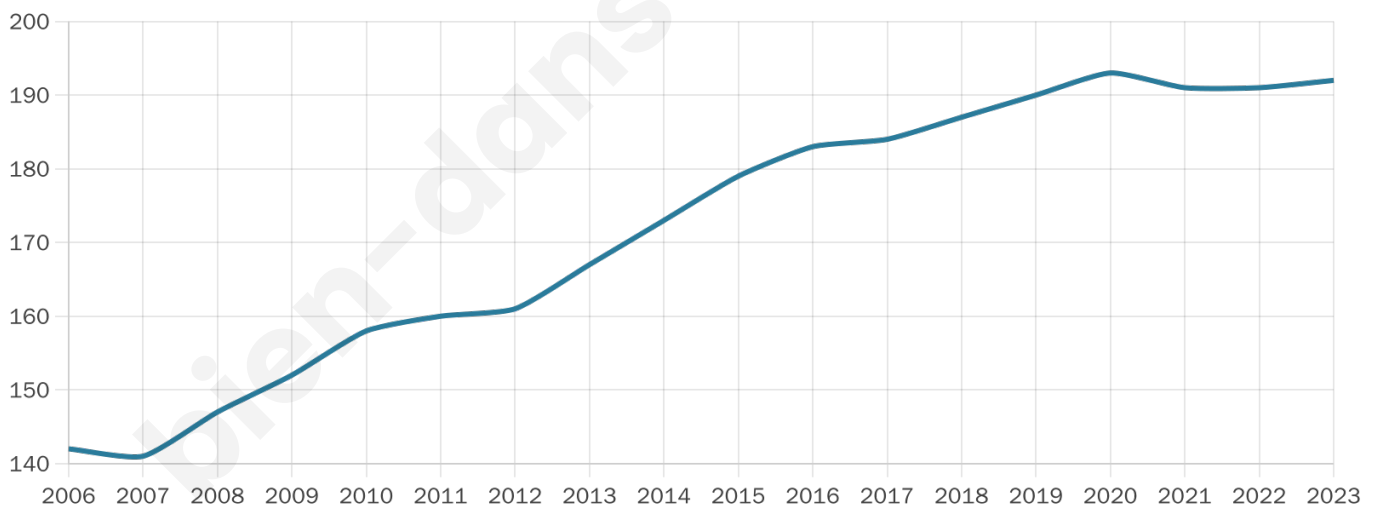

192

Age moyen

39 ans

Pop active

44.8%

Taux chômage

5.2%

Pop densité

27 h/km²

Revenu moyen

22 950 €/an

Evolution du nombre d'habitants

Sources : Institut national de la statistique et des études économiques (insee) selon Les dernières parutions officielles de 2024 portant sur les années 2020, 2021 et 2022.