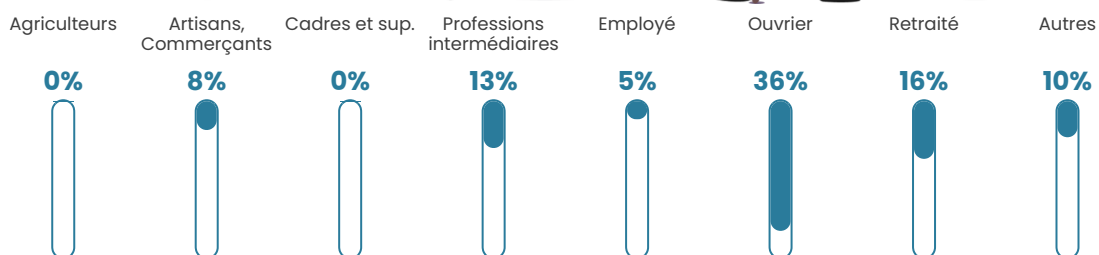

27 h/km²

Revenu moyen

22 950 €/an

Evolution du nombre d'habitants

Sources : Institut national de la statistique et des études économiques (insee) selon Les dernières parutions officielles de 2024 portant sur les années 2020, 2021 et 2022.

Tranche d'âge

Activité professionnelle

Niveau de diplôme

Composition des ménages

Profils électoraux

Premier tour

	Marine LE PEN	46.07 %
	Emmanuel MACRON	23.60 %
	Jean-Luc MÉLENCHON	14.61 %
	Éric ZEMMOUR	8.99 %
	Jean LASSALLE	2.25 %
	Valérie PÉCRESSE	2.25 %
	Fabien ROUSSEL	1.12 %
	Nicolas DUPONT-AIGNAN	1.12 %
	Nathalie ARTHAUD	0.00 %
	Anne HIDALGO	0.00 %
	Yannick JADOT	0.00 %
	Philippe POUTOU	0.00 %