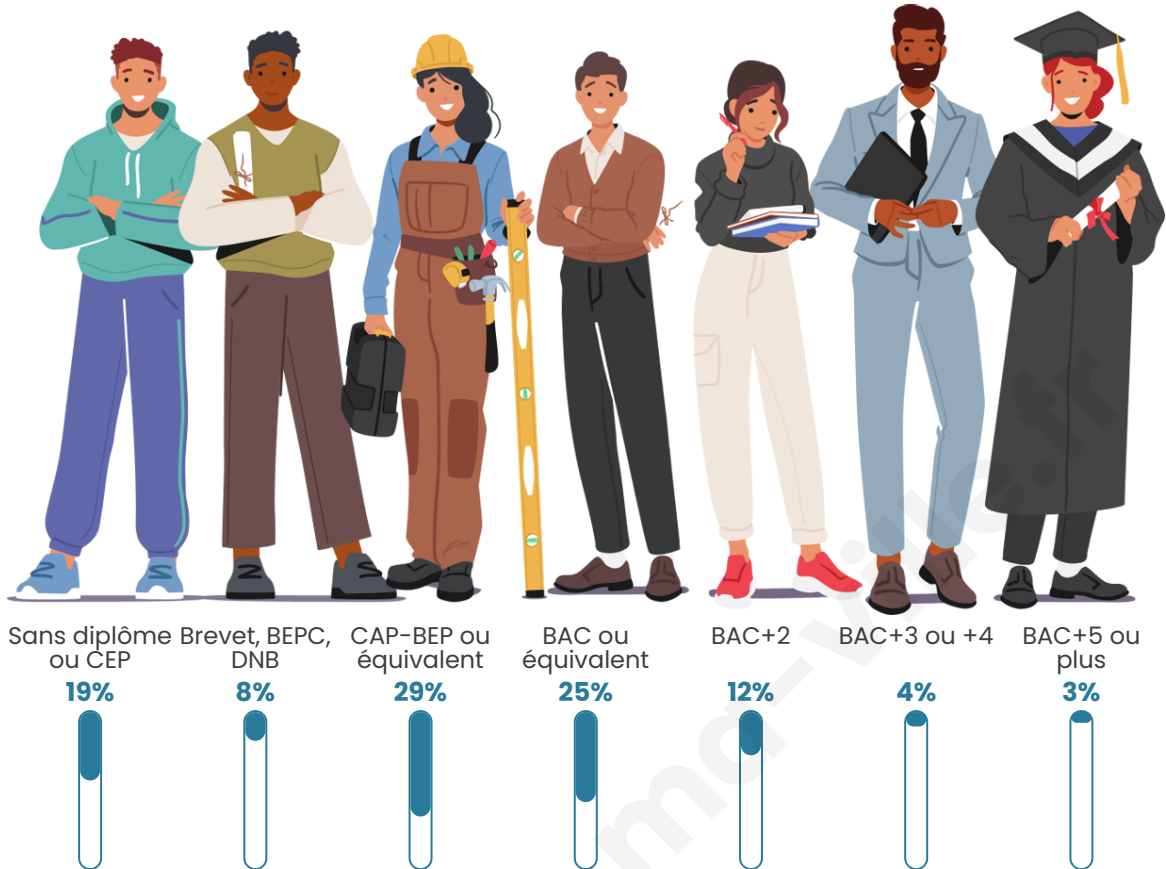

192

Age moyen

39 ans

Pop active

44.8%

Taux chômage

5.2%

Pop densité

Tranche d'âge

Activité professionnelle

Niveau de diplôme

Composition des ménages

Profils électoraux

Premier tour

	Marine LE PEN	46.07 %
	Emmanuel MACRON	23.60 %
	Jean-Luc MÉLENCHON	14.61 %
	Éric ZEMMOUR	8.99 %
	Jean LASSALLE	2.25 %
	Valérie PÉCRESSE	2.25 %
	Fabien ROUSSEL	1.12 %
	Nicolas DUPONT-AIGNAN	1.12 %
	Nathalie ARTHAUD	0.00 %
	Anne HIDALGO	0.00 %
	Yannick JADOT	0.00 %
	Philippe POUTOU	0.00 %