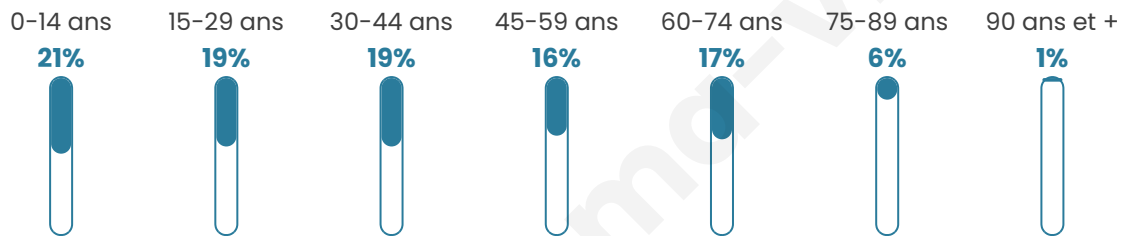

192

Age moyen

39 ans

Pop active

44.8%

Taux chômage

5.2%

Pop densité

27 h/km²

Revenu moyen

22 950 €/an

Evolution du nombre d'habitants

Sources : Institut national de la statistique et des études économiques (insee) selon Les dernières parutions officielles de 2024 portant sur les années 2020, 2021 et 2022.

Tranche d'âge

Activité professionnelle

Niveau de diplôme

Composition des ménages

Profils électoraux

Premier tour

	Marine LE PEN	46.07 %
	Emmanuel MACRON	23.60 %
	Jean-Luc MÉLENCHON	14.61 %
	Éric ZEMMOUR	8.99 %
	Jean LASSALLE	2.25 %
	Valérie PÉCRESSE	2.25 %
	Fabien ROUSSEL	1.12 %
	Nicolas DUPONT-AIGNAN	1.12 %
	Nathalie ARTHAUD	0.00 %
	Anne HIDALGO	0.00 %
	Yannick JADOT	0.00 %
	Philippe POUTOU	0.00 %

112 inscrits

Participation : 79.46%

Votes blancs : 0.00%

Votes nuls : 0.00%

Second tour

	Emmanuel MACRON	36,59 %
	Marine LE PEN	63,41 %

112 inscrits

Participation : 82.14%