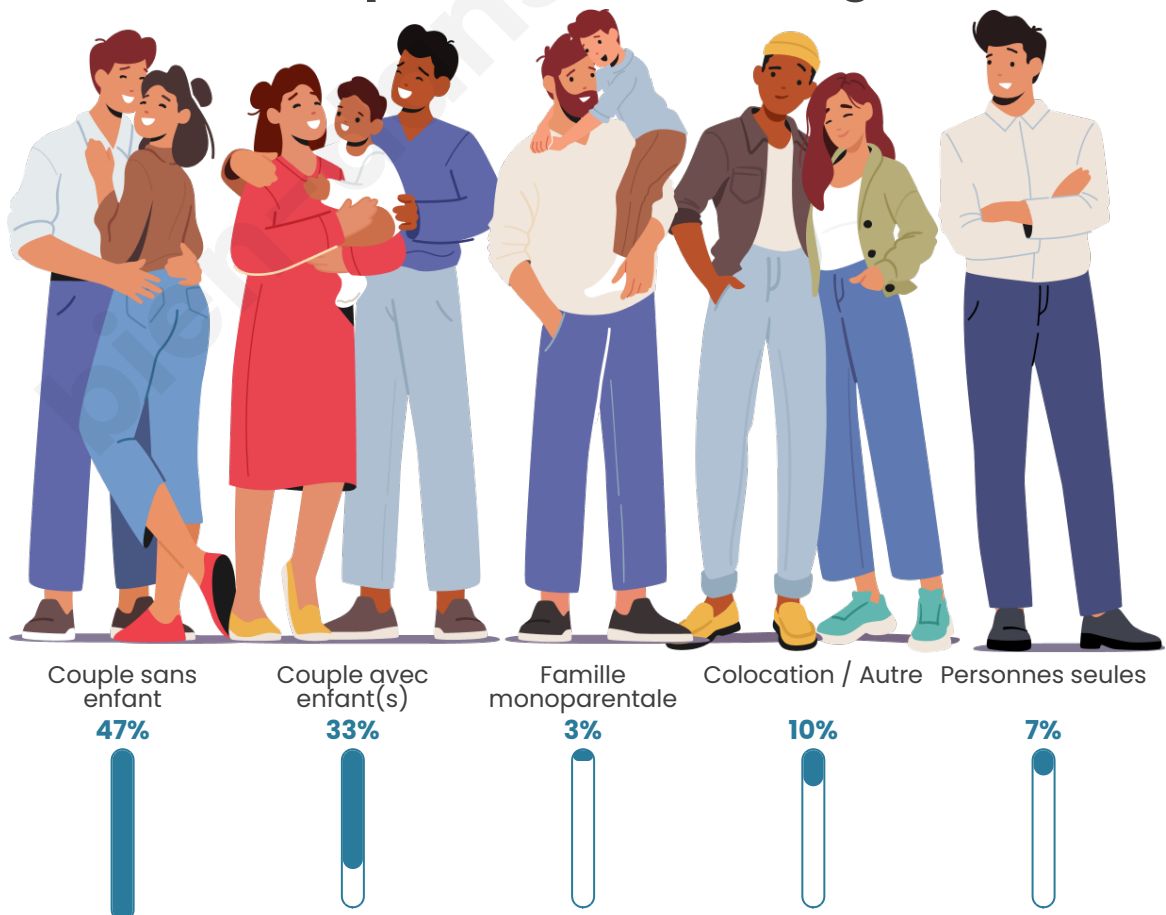

Tranche d'âge

Activité professionnelle

Niveau de diplôme

Composition des ménages

Profils électoraux

Premier tour

	Marine LE PEN	46.07 %
	Emmanuel MACRON	23.60 %
	Jean-Luc MÉLENCHON	14.61 %
	Éric ZEMMOUR	8.99 %
	Jean LASSALLE	2.25 %
	Valérie PÉCRESSE	2.25 %
	Fabien ROUSSEL	1.12 %
	Nicolas DUPONT-AIGNAN	1.12 %
	Nathalie ARTHAUD	0.00 %
	Anne HIDALGO	0.00 %
	Yannick JADOT	0.00 %
	Philippe POUTOU	0.00 %