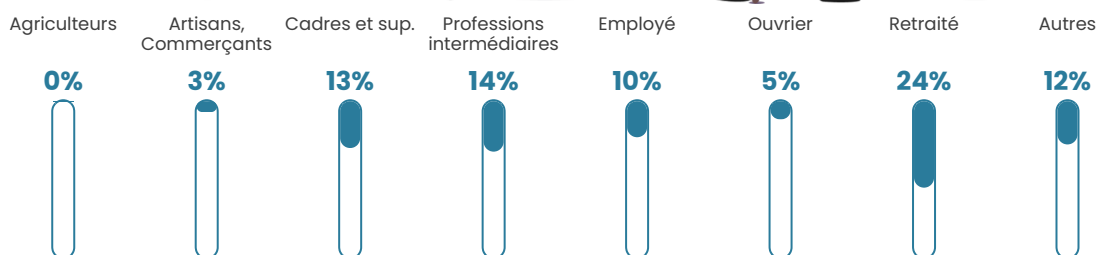

927 h/km²

Revenu moyen

30 670 €/an

Evolution du nombre d'habitants

Sources : Institut national de la statistique et des études économiques (insee) selon Les dernières parutions officielles de 2024 portant sur les années 2020, 2021 et 2022.

Tranche d'âge

Activité professionnelle

Niveau de diplôme

Composition des ménages

Profils électoraux

Premier tour

	Emmanuel MACRON	35.36 %
	Jean-Luc MÉLENCHON	19.15 %
	Marine LE PEN	14.16 %
	Éric ZEMMOUR	8.27 %
	Valérie PÉCRESSE	7.30 %
	Yannick JADOT	6.79 %
	Jean LASSALLE	2.47 %
	Nicolas DUPONT- AIGNAN	2.17 %
	Fabien ROUSSEL	1.90 %
	Anne HIDALGO	1.41 %
	Nathalie ARTHAUD	0.52 %
	Philippe POUTOU	0.52 %