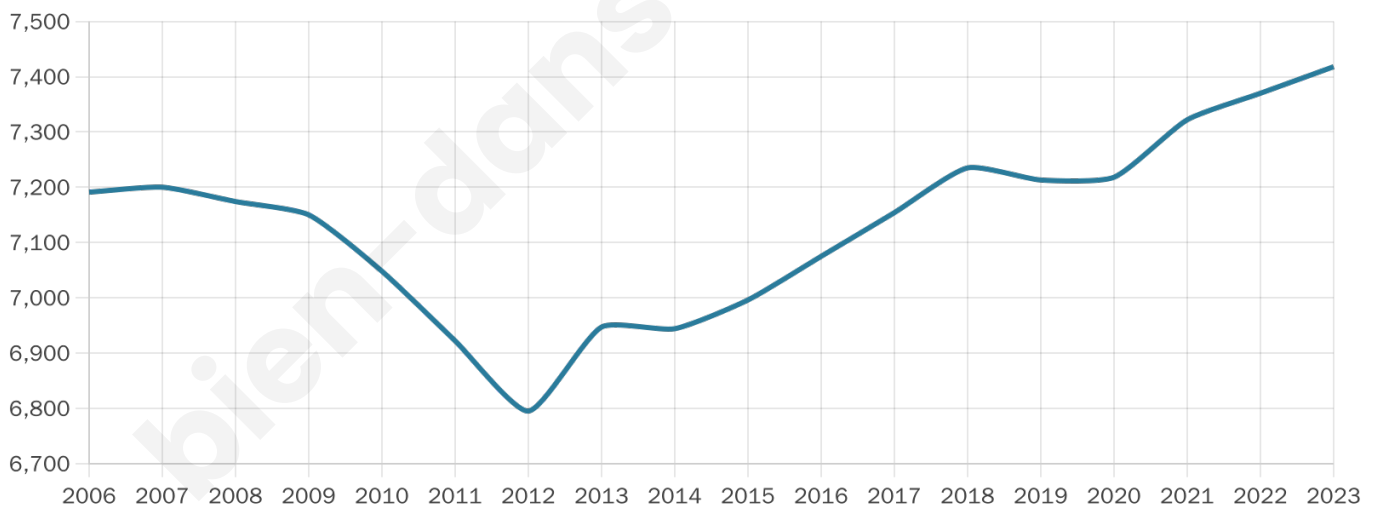

7 418

Age moyen

44 ans

Pop active

42.9%

Taux chômage

6.4%

Pop densité

927 h/km²

Revenu moyen

30 670 €/an

Evolution du nombre d'habitants

Sources : Institut national de la statistique et des études économiques (insee) selon Les dernières parutions officielles de 2024 portant sur les années 2020, 2021 et 2022.