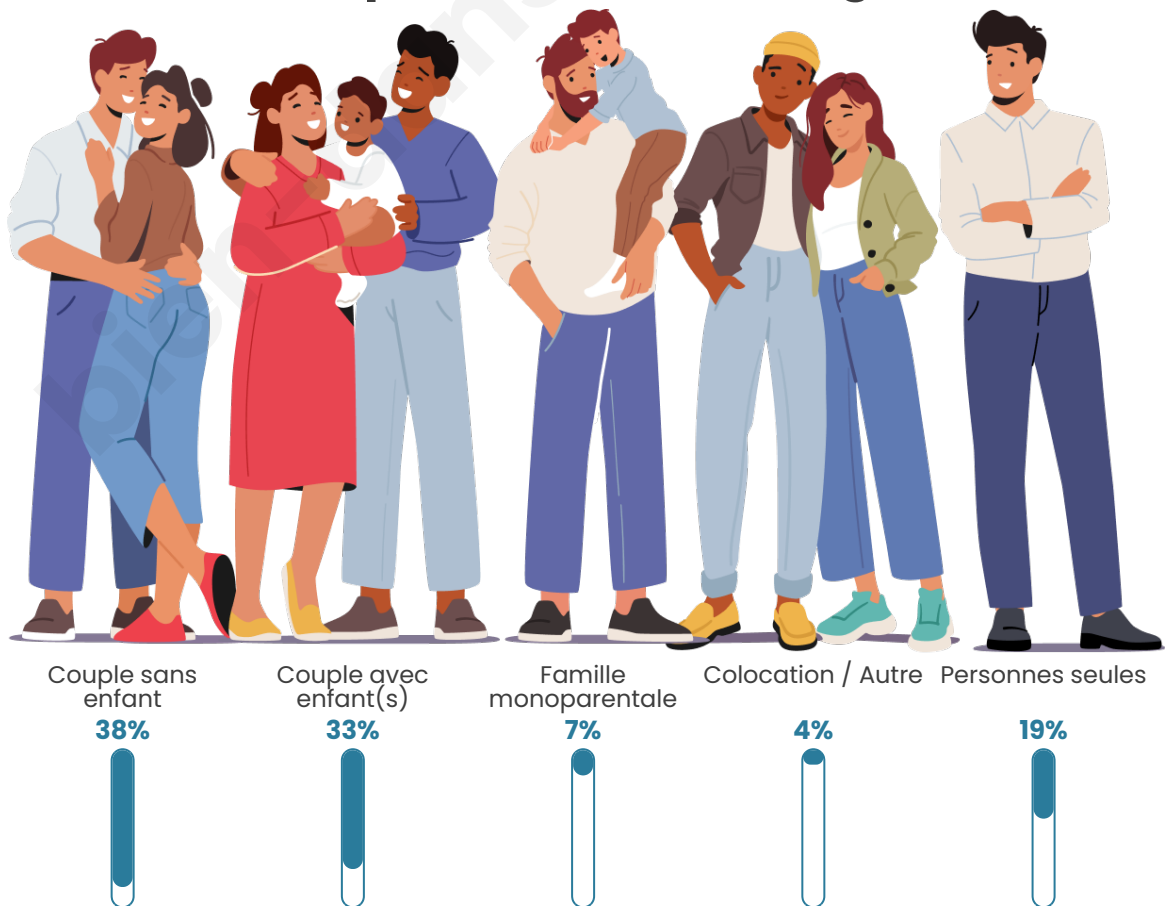

Tranche d'âge

Activité professionnelle

Niveau de diplôme

Composition des ménages

Profils électoraux

Premier tour

	Emmanuel MACRON	35.36 %
	Jean-Luc MÉLENCHON	19.15 %
	Marine LE PEN	14.16 %
	Éric ZEMMOUR	8.27 %
	Valérie PÉCRESSE	7.30 %
	Yannick JADOT	6.79 %
	Jean LASSALLE	2.47 %
	Nicolas DUPONT- AIGNAN	2.17 %
	Fabien ROUSSEL	1.90 %
	Anne HIDALGO	1.41 %
	Nathalie ARTHAUD	0.52 %
	Philippe POUTOU	0.52 %