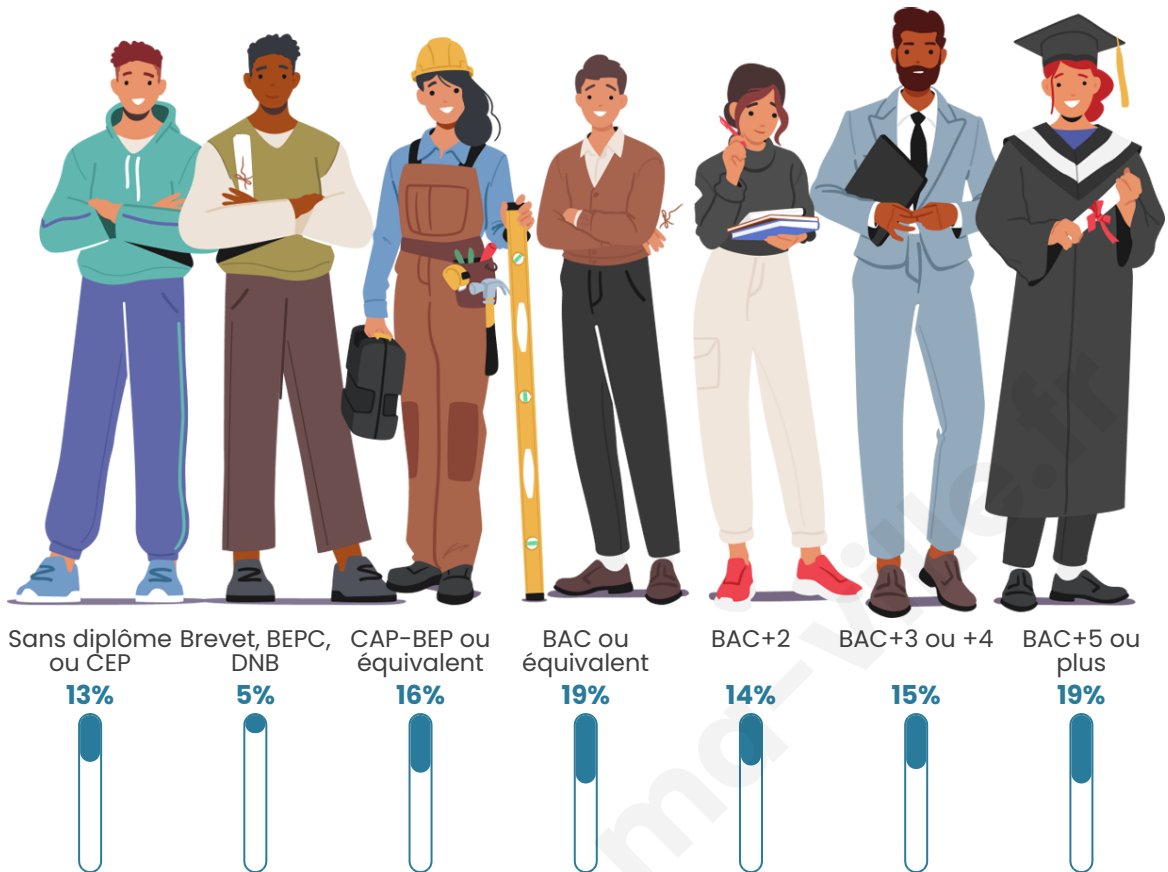

7 418

Age moyen

44 ans

Pop active

42.9%

Taux chômage

6.4%

Pop densité

Tranche d'âge

Activité professionnelle

Niveau de diplôme

Composition des ménages

Profils électoraux

Premier tour

	Emmanuel MACRON	35.36 %
	Jean-Luc MÉLENCHON	19.15 %
	Marine LE PEN	14.16 %
	Éric ZEMMOUR	8.27 %
	Valérie PÉCRESSE	7.30 %
	Yannick JADOT	6.79 %
	Jean LASSALLE	2.47 %
	Nicolas DUPONT- AIGNAN	2.17 %
	Fabien ROUSSEL	1.90 %
	Anne HIDALGO	1.41 %
	Nathalie ARTHAUD	0.52 %
	Philippe POUTOU	0.52 %