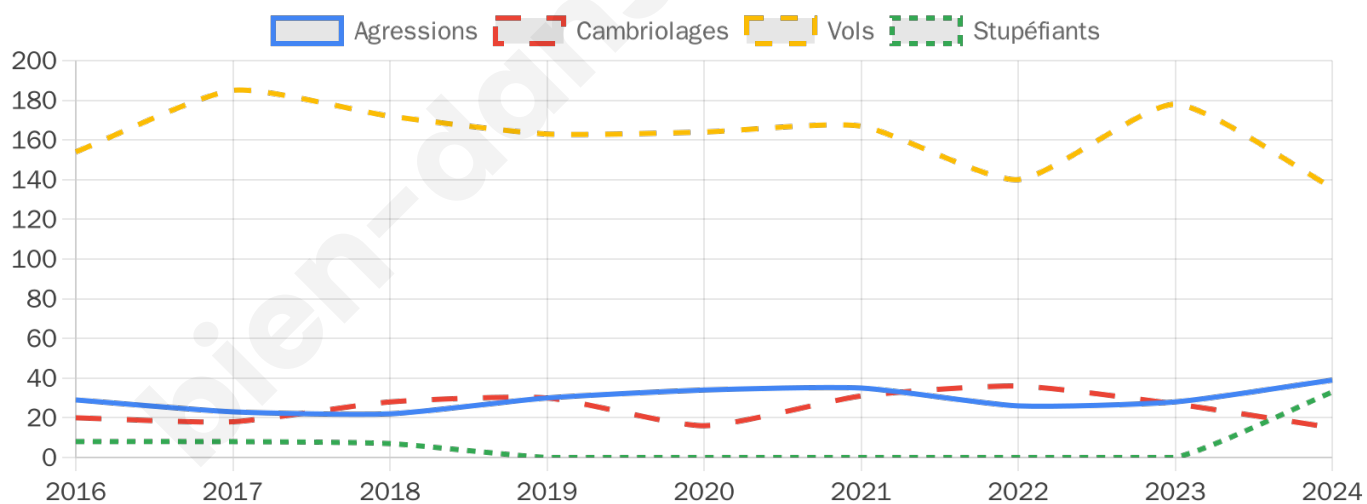

5 140 inscrits

Participation : 80.08%

Votes blancs : 1.09%

Votes nuls : 0.44%

Second tour

	Emmanuel MACRON	71,01 %
	Marine LE PEN	28,99 %

5 141 inscrits

Participation : 76.44%

Votes blancs : 6.49%

Votes nuls : 1.78%

Sécurité

Agressions physiques / sexuelles

39

Cambriolages

15

Vols / dégradations

136

Stupéfiants

33

Evolution du nombre d'infractions

Pour comparer

(en proportion du nombre d'habitants)

Sources : Bases statistiques communale, départementale et régionale de la délinquance enregistrée par la police et la gendarmerie nationales selon les dernières parutions officielles de 2025 portant sur l'année 2024 ([data.gouv](https://data.gouv.fr)).