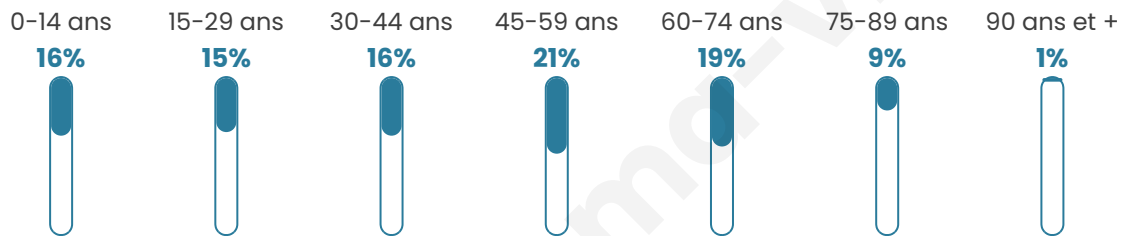

7 418

Age moyen

44 ans

Pop active

42.9%

Taux chômage

6.4%

Pop densité

927 h/km²

Revenu moyen

30 670 €/an

Evolution du nombre d'habitants

Sources : Institut national de la statistique et des études économiques (insee) selon Les dernières parutions officielles de 2024 portant sur les années 2020, 2021 et 2022.

Tranche d'âge

Activité professionnelle

Niveau de diplôme

Composition des ménages

Profils électoraux

Premier tour

	Emmanuel MACRON	35.36 %
	Jean-Luc MÉLENCHON	19.15 %
	Marine LE PEN	14.16 %
	Éric ZEMMOUR	8.27 %
	Valérie PÉCRESSE	7.30 %
	Yannick JADOT	6.79 %
	Jean LASSALLE	2.47 %
	Nicolas DUPONT- AIGNAN	2.17 %
	Fabien ROUSSEL	1.90 %
	Anne HIDALGO	1.41 %
	Nathalie ARTHAUD	0.52 %
	Philippe POUTOU	0.52 %