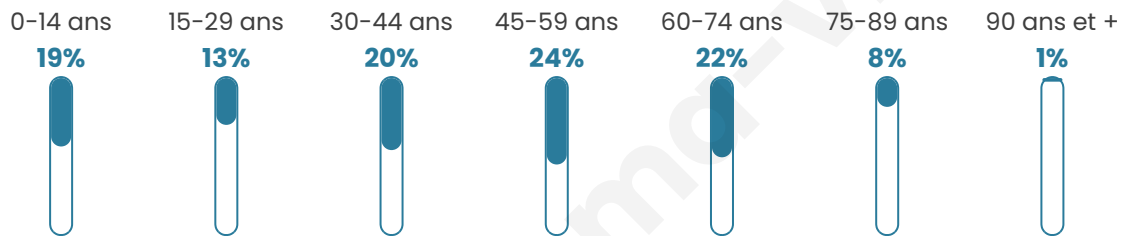

# Statistiques sur la population

Nombre d'habitants

**1174**

Age moyen

**43 ans**

Pop active

**51.1%**

Taux chômage

**5.8%**

Pop densité

**107 h/km<sup>2</sup>**

Revenu moyen

**29 020 €/an**

## Evolution du nombre d'habitants

Sources : Institut national de la statistique et des études économiques (insee) selon Les dernières parutions officielles de 2024 portant sur les années 2020, 2021 et 2022.

## Tranche d'âge