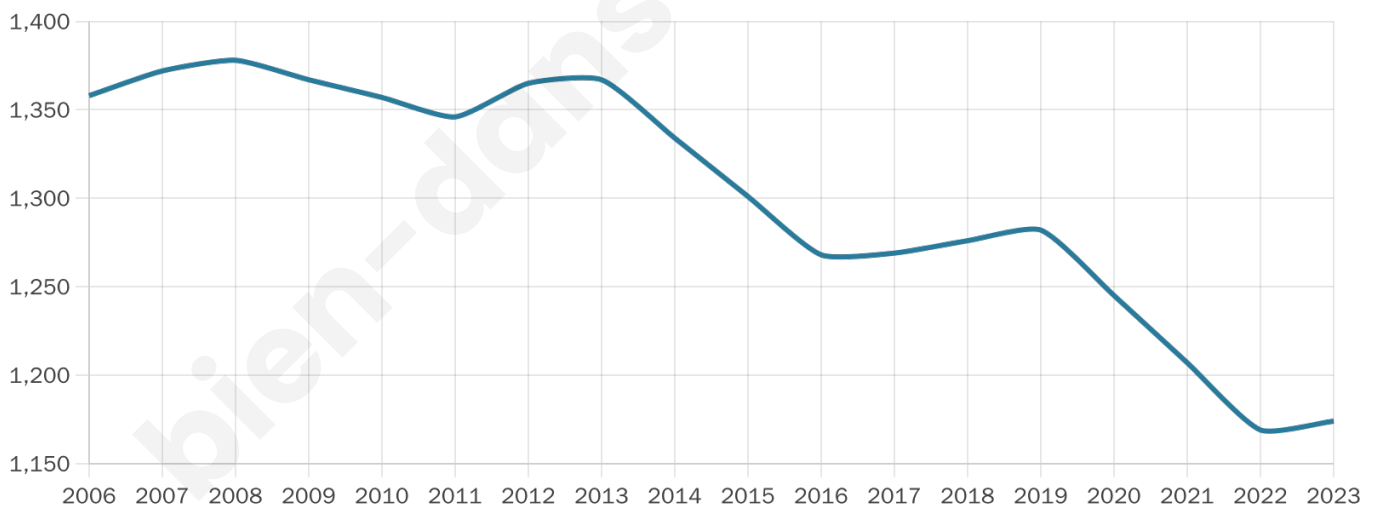

# Statistiques sur la population

Nombre d'habitants

**1174**

Age moyen

**43 ans**

Pop active

**51.1%**

Taux chômage

**5.8%**

Pop densité

**107 h/km<sup>2</sup>**

Revenu moyen

**29 020 €/an**

## Evolution du nombre d'habitants

Sources : Institut national de la statistique et des études économiques (insee) selon Les dernières parutions officielles de 2024 portant sur les années 2020, 2021 et 2022.