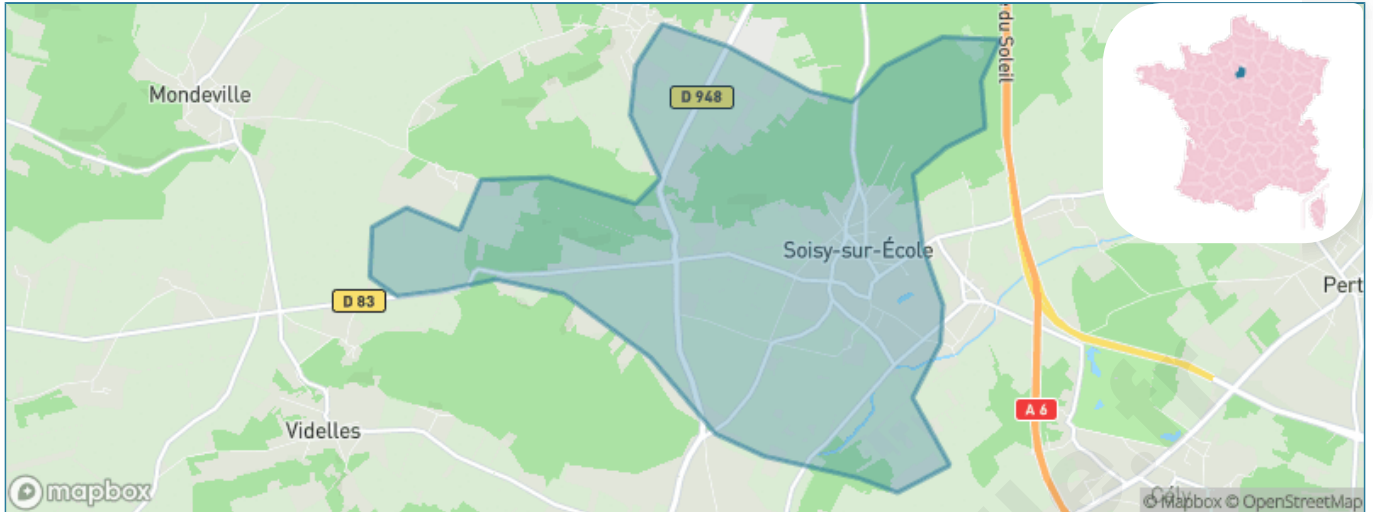

# Ville de Soisy-sur-École

Présenté par

**BIEN** dans  
ma **VILLE** 

# Situation géographique

## i Informations clés

- **Région :** Île-de-France
- **Département :** Essonne
- **Code postal :** 91840
- **Superficie :** 11 km<sup>2</sup>

— TERRE D'AVENIRS —