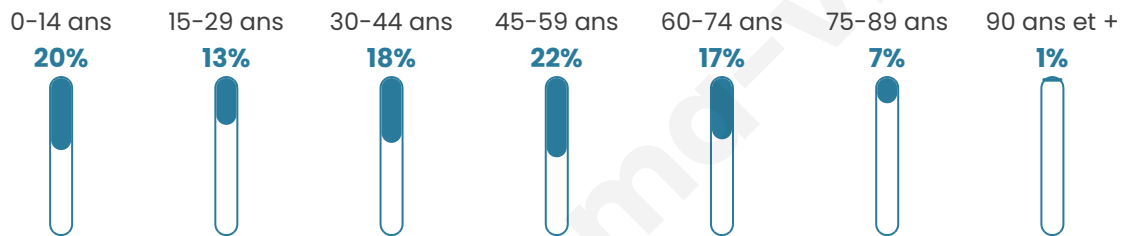

# Statistiques sur la population

Nombre d'habitants

**850**

Age moyen

**41 ans**

Pop active

**44%**

Taux chômage

**8.7%**

Pop densité

**77 h/km<sup>2</sup>**

Revenu moyen

**25 360 €/an**

## Evolution du nombre d'habitants

Sources : Institut national de la statistique et des études économiques (insee) selon Les dernières parutions officielles de 2024 portant sur les années 2020, 2021 et 2022.

## Tranche d'âge