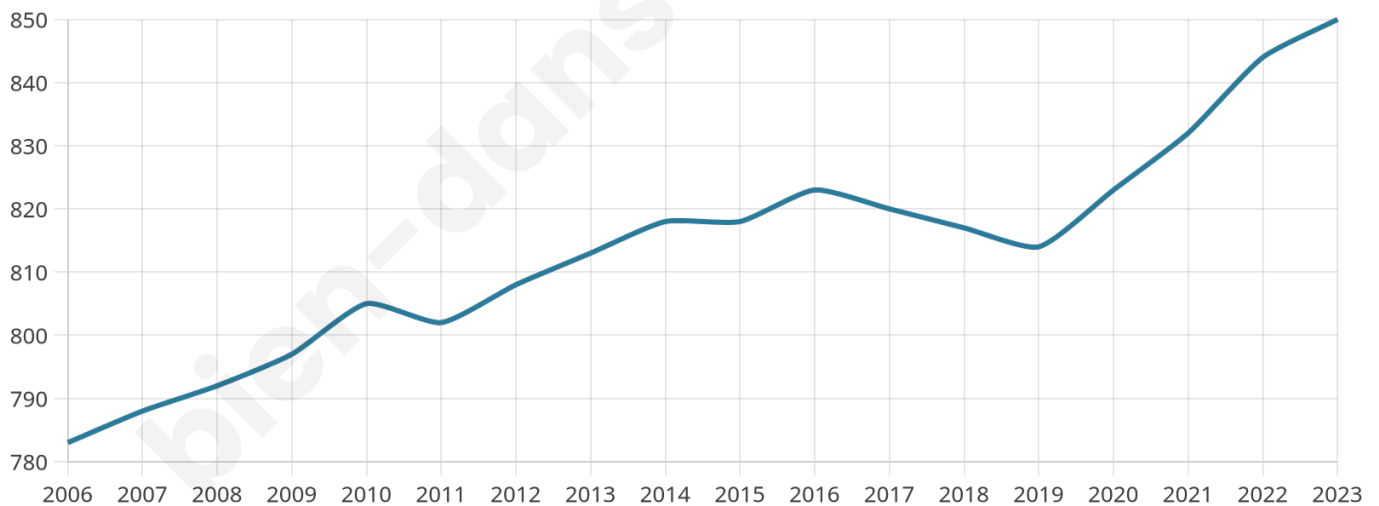

# Statistiques sur la population

Nombre d'habitants

**850**

Age moyen

**41 ans**

Pop active

**44%**

Taux chômage

**8.7%**

Pop densité

**77 h/km<sup>2</sup>**

Revenu moyen

**25 360 €/an**

## Evolution du nombre d'habitants

Sources : Institut national de la statistique et des études économiques (insee) selon Les dernières parutions officielles de 2024 portant sur les années 2020, 2021 et 2022.