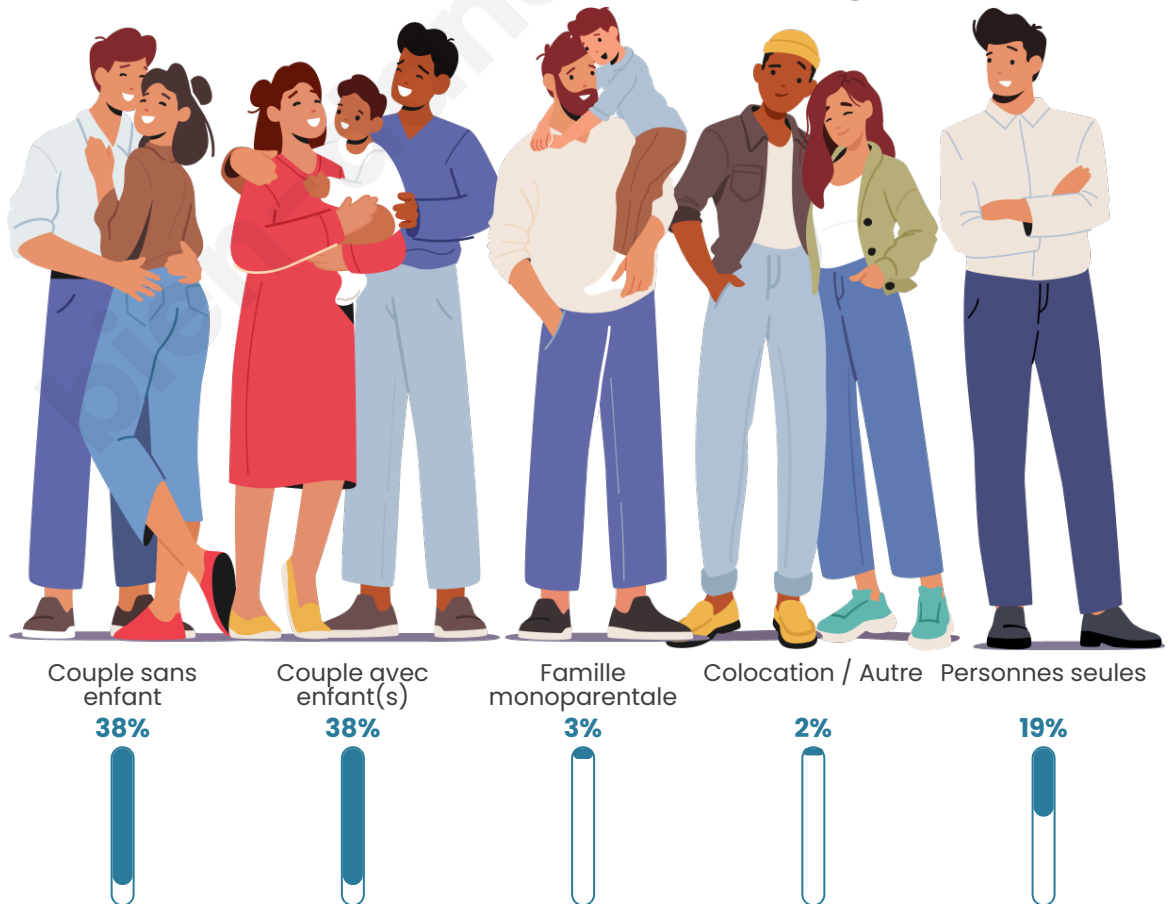

Tranche d'âge

Activité professionnelle

Niveau de diplôme

Composition des ménages

Profils électoraux

Premier tour

	Marine LE PEN	35.94 %
	Emmanuel MACRON	24.77 %
	Jean-Luc MÉLENCHON	13.13 %
	Éric ZEMMOUR	6.91 %
	Valérie PÉCRESSE	5.30 %
	Jean LASSALLE	3.92 %
	Yannick JADOT	3.57 %
	Nicolas DUPONT-AIGNAN	2.42 %
	Fabien ROUSSEL	1.61 %
	Anne HIDALGO	0.92 %
	Nathalie ARTHAUD	0.81 %
	Philippe POUTOU	0.69 %