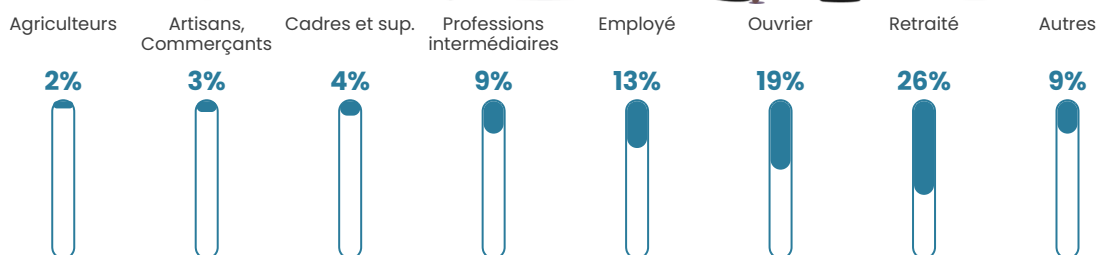

44 h/km²

Revenu moyen

22 200 €/an

Evolution du nombre d'habitants

Sources : Institut national de la statistique et des études économiques (insee) selon Les dernières parutions officielles de 2024 portant sur les années 2020, 2021 et 2022.

Tranche d'âge

Activité professionnelle

Niveau de diplôme

Composition des ménages

Profils électoraux

Premier tour

	Marine LE PEN	35.94 %
	Emmanuel MACRON	24.77 %
	Jean-Luc MÉLENCHON	13.13 %
	Éric ZEMMOUR	6.91 %
	Valérie PÉCRESSE	5.30 %
	Jean LASSALLE	3.92 %
	Yannick JADOT	3.57 %
	Nicolas DUPONT-AIGNAN	2.42 %
	Fabien ROUSSEL	1.61 %
	Anne HIDALGO	0.92 %
	Nathalie ARTHAUD	0.81 %
	Philippe POUTOU	0.69 %