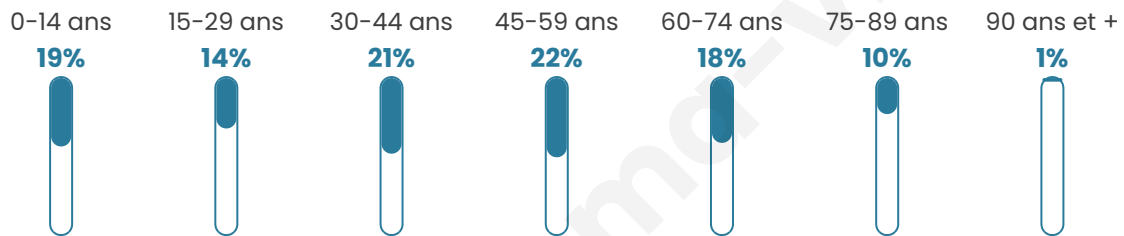

1 546

Age moyen

43 ans

Pop active

47.5%

Taux chômage

5.7%

Pop densité

44 h/km²

Revenu moyen

22 200 €/an

Evolution du nombre d'habitants

Sources : Institut national de la statistique et des études économiques (insee) selon Les dernières parutions officielles de 2024 portant sur les années 2020, 2021 et 2022.

Tranche d'âge

Activité professionnelle

Niveau de diplôme

Composition des ménages

Profils électoraux

Premier tour

	Marine LE PEN	35.94 %
	Emmanuel MACRON	24.77 %
	Jean-Luc MÉLENCHON	13.13 %
	Éric ZEMMOUR	6.91 %
	Valérie PÉCRESSE	5.30 %
	Jean LASSALLE	3.92 %
	Yannick JADOT	3.57 %
	Nicolas DUPONT-AIGNAN	2.42 %
	Fabien ROUSSEL	1.61 %
	Anne HIDALGO	0.92 %
	Nathalie ARTHAUD	0.81 %
	Philippe POUTOU	0.69 %

1 153 inscrits

Participation : 76.41%

Votes blancs : 1.36%

Votes nuls : 0.11%

Second tour

	Emmanuel MACRON	44,99 %
	Marine LE PEN	55,01 %

1 152 inscrits

Participation : 77.43%