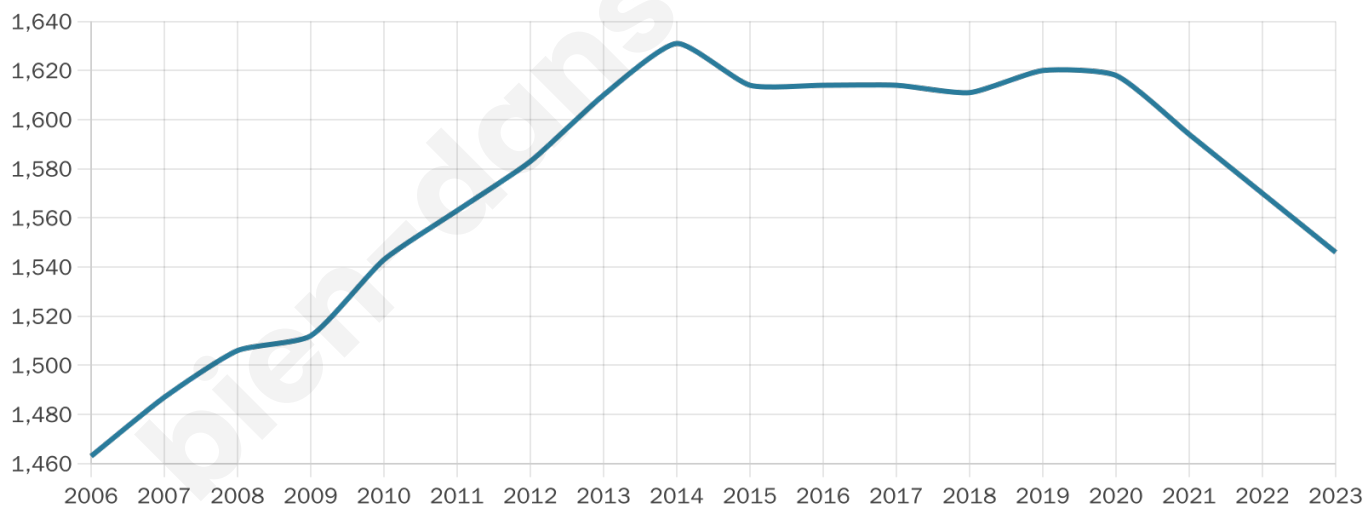

1 546

Age moyen

43 ans

Pop active

47.5%

Taux chômage

5.7%

Pop densité

44 h/km²

Revenu moyen

22 200 €/an

Evolution du nombre d'habitants

Sources : Institut national de la statistique et des études économiques (insee) selon Les dernières parutions officielles de 2024 portant sur les années 2020, 2021 et 2022.