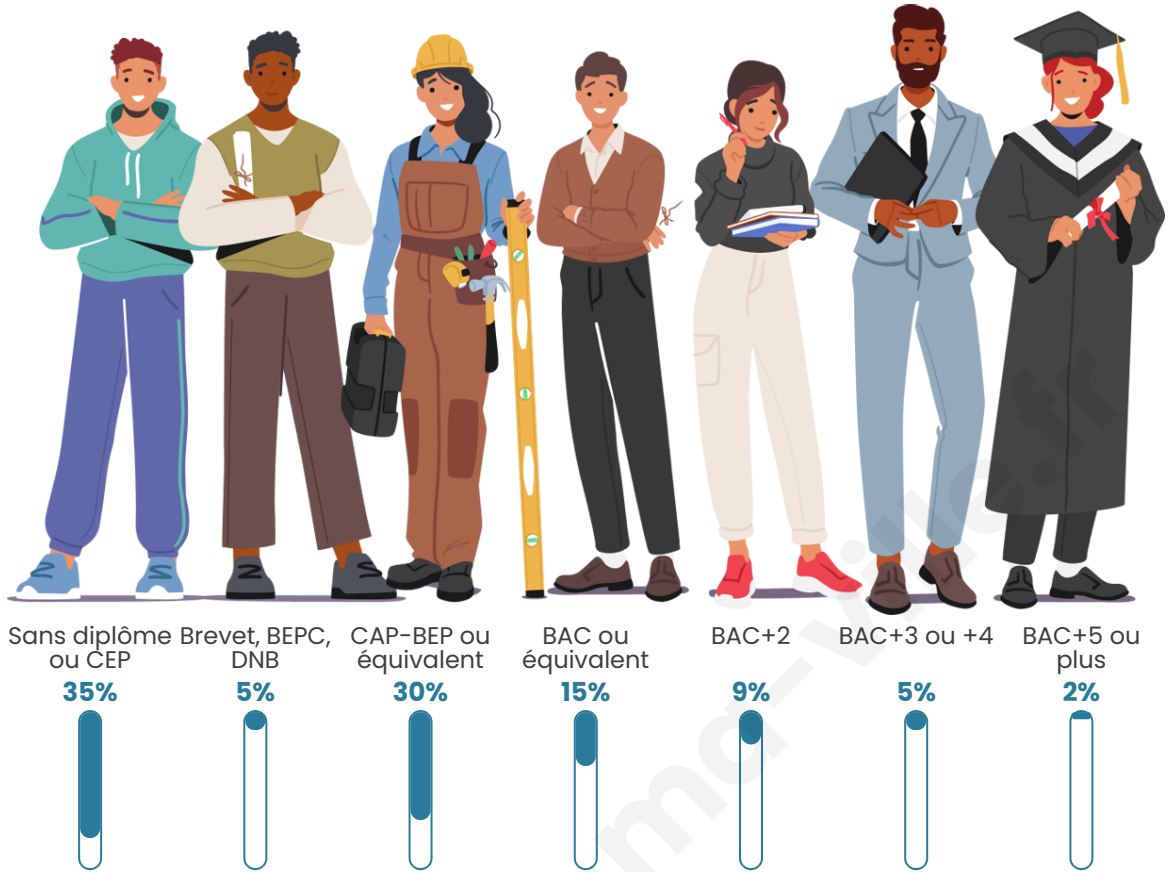

Tranche d'âge

Activité professionnelle

Niveau de diplôme

Composition des ménages

Profils électoraux

Premier tour

	Marine LE PEN	35.94 %
	Emmanuel MACRON	24.77 %
	Jean-Luc MÉLENCHON	13.13 %
	Éric ZEMMOUR	6.91 %
	Valérie PÉCRESSE	5.30 %
	Jean LASSALLE	3.92 %
	Yannick JADOT	3.57 %
	Nicolas DUPONT-AIGNAN	2.42 %
	Fabien ROUSSEL	1.61 %
	Anne HIDALGO	0.92 %
	Nathalie ARTHAUD	0.81 %
	Philippe POUTOU	0.69 %