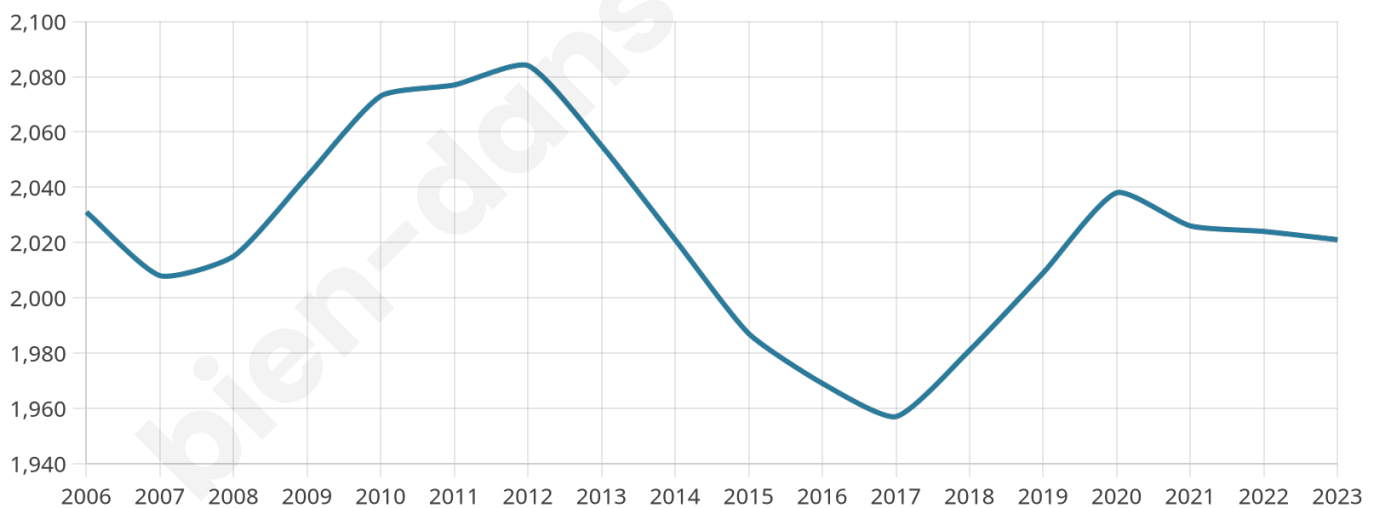

# Statistiques sur la population

Nombre d'habitants

**2 021**

Age moyen

**39 ans**

Pop active

**55.5%**

Taux chômage

**5.1%**

Pop densité

**202 h/km<sup>2</sup>**

Revenu moyen

**28 470 €/an**

## Evolution du nombre d'habitants

Sources : Institut national de la statistique et des études économiques (insee) selon Les dernières parutions officielles de 2024 portant sur les années 2020, 2021 et 2022.