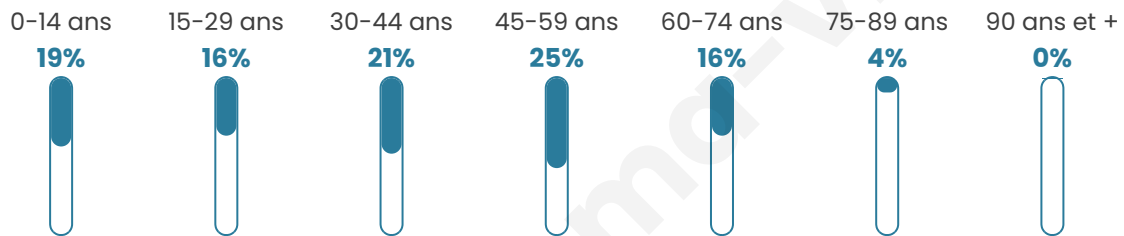

# Statistiques sur la population

Nombre d'habitants

**2 021**

Age moyen

**39 ans**

Pop active

**55.5%**

Taux chômage

**5.1%**

Pop densité

**202 h/km<sup>2</sup>**

Revenu moyen

**28 470 €/an**

## Evolution du nombre d'habitants

Sources : Institut national de la statistique et des études économiques (insee) selon Les dernières parutions officielles de 2024 portant sur les années 2020, 2021 et 2022.

## Tranche d'âge