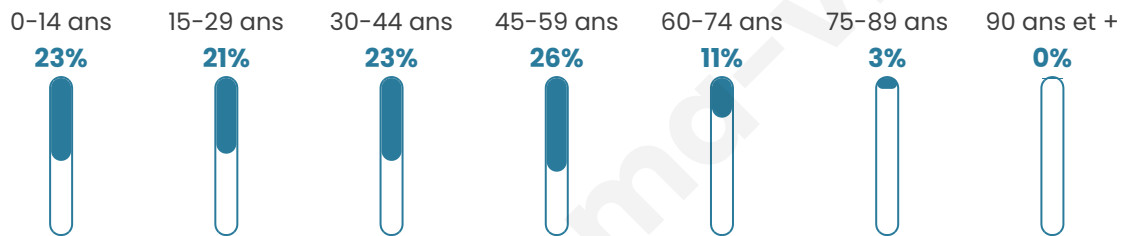

115

Age moyen

35 ans

Pop active

57.4%

Taux chômage

8.6%

Pop densité

23 h/km²

Revenu moyen

23 840 €/an

Evolution du nombre d'habitants

Sources : Institut national de la statistique et des études économiques (insee) selon Les dernières parutions officielles de 2024 portant sur les années 2020, 2021 et 2022.

Tranche d'âge

Activité professionnelle

Niveau de diplôme

Composition des ménages

Profils électoraux

Premier tour

	Jean-Luc MÉLENCHON	35.06 %
	Marine LE PEN	33.77 %
	Emmanuel MACRON	19.48 %
	Yannick JADOT	5.19 %
	Valérie PÉCRESSÉ	3.90 %
	Jean LASSALLE	1.30 %
	Philippe POUTOU	1.30 %
	Nathalie ARTHAUD	0.00 %
	Fabien ROUSSEL	0.00 %
	Éric ZEMMOUR	0.00 %
	Anne HIDALGO	0.00 %
	Nicolas DUPONT- AIGNAN	0.00 %