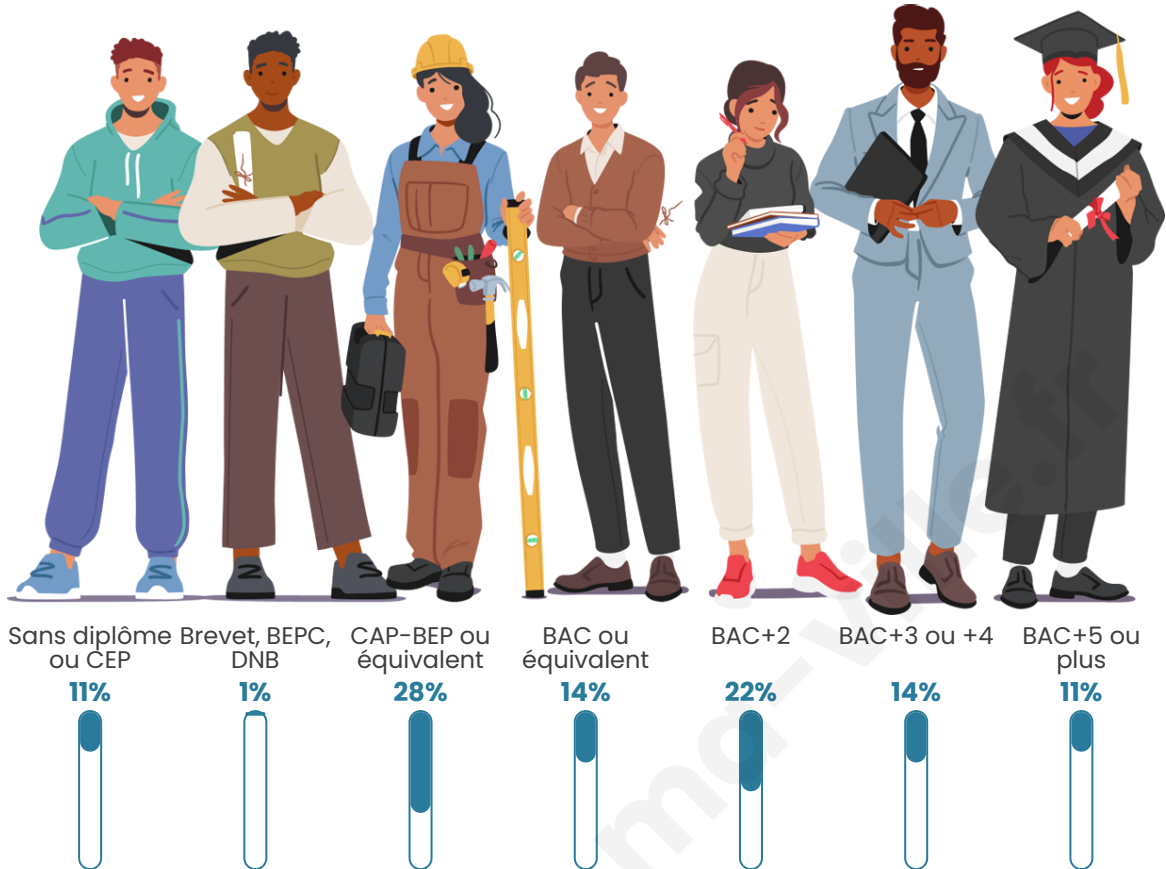

115

Age moyen

35 ans

Pop active

57.4%

Taux chômage

8.6%

Pop densité

Tranche d'âge

Activité professionnelle

Niveau de diplôme

Composition des ménages

Profils électoraux

Premier tour

	Jean-Luc MÉLENCHON	35.06 %
	Marine LE PEN	33.77 %
	Emmanuel MACRON	19.48 %
	Yannick JADOT	5.19 %
	Valérie PÉCRESSÉ	3.90 %
	Jean LASSALLE	1.30 %
	Philippe POUTOU	1.30 %
	Nathalie ARTHAUD	0.00 %
	Fabien ROUSSEL	0.00 %
	Éric ZEMMOUR	0.00 %
	Anne HIDALGO	0.00 %
	Nicolas DUPONT- AIGNAN	0.00 %