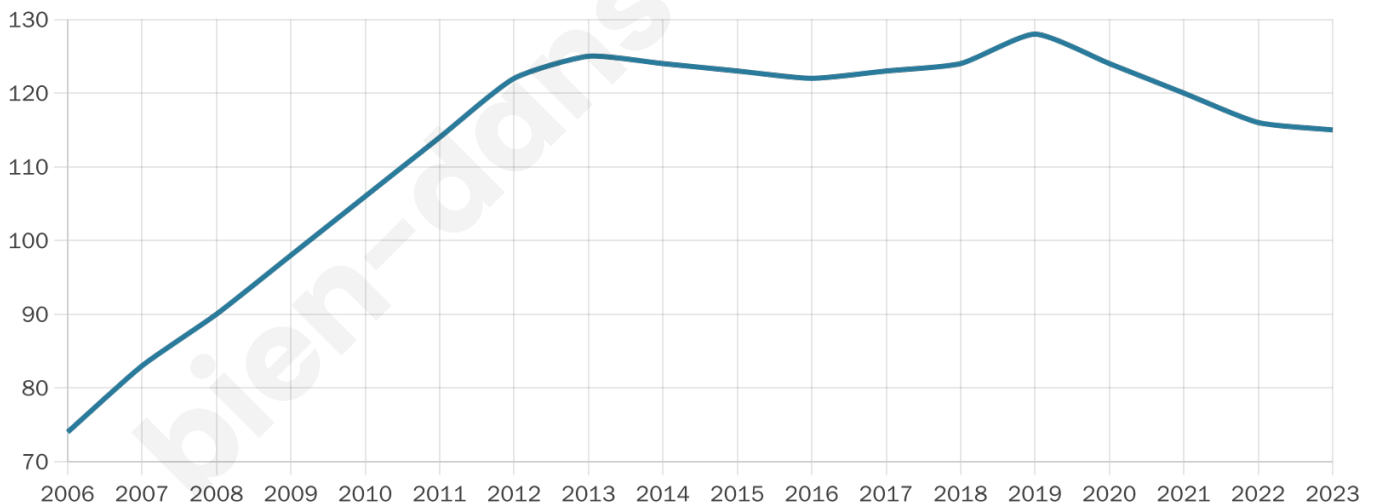

115

Age moyen

35 ans

Pop active

57.4%

Taux chômage

8.6%

Pop densité

23 h/km²

Revenu moyen

23 840 €/an

Evolution du nombre d'habitants

Sources : Institut national de la statistique et des études économiques (insee) selon Les dernières parutions officielles de 2024 portant sur les années 2020, 2021 et 2022.