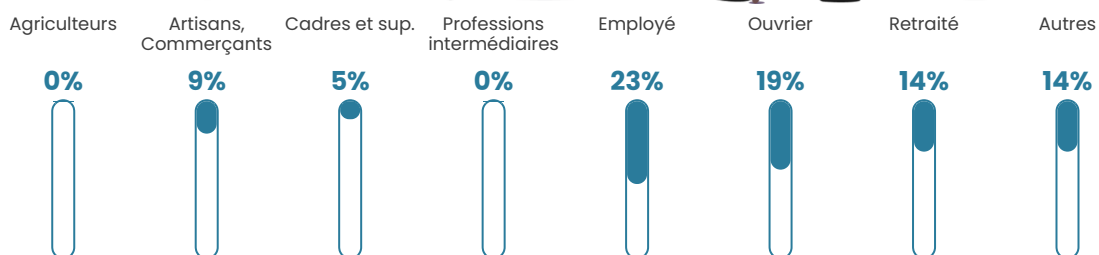

23 h/km²

Revenu moyen

23 840 €/an

Evolution du nombre d'habitants

Sources : Institut national de la statistique et des études économiques (insee) selon Les dernières parutions officielles de 2024 portant sur les années 2020, 2021 et 2022.

Tranche d'âge

Activité professionnelle

Niveau de diplôme

Composition des ménages

Profils électoraux

Premier tour

	Jean-Luc MÉLENCHON	35.06 %
	Marine LE PEN	33.77 %
	Emmanuel MACRON	19.48 %
	Yannick JADOT	5.19 %
	Valérie PÉCRESSÉ	3.90 %
	Jean LASSALLE	1.30 %
	Philippe POUTOU	1.30 %
	Nathalie ARTHAUD	0.00 %
	Fabien ROUSSEL	0.00 %
	Éric ZEMMOUR	0.00 %
	Anne HIDALGO	0.00 %
	Nicolas DUPONT- AIGNAN	0.00 %