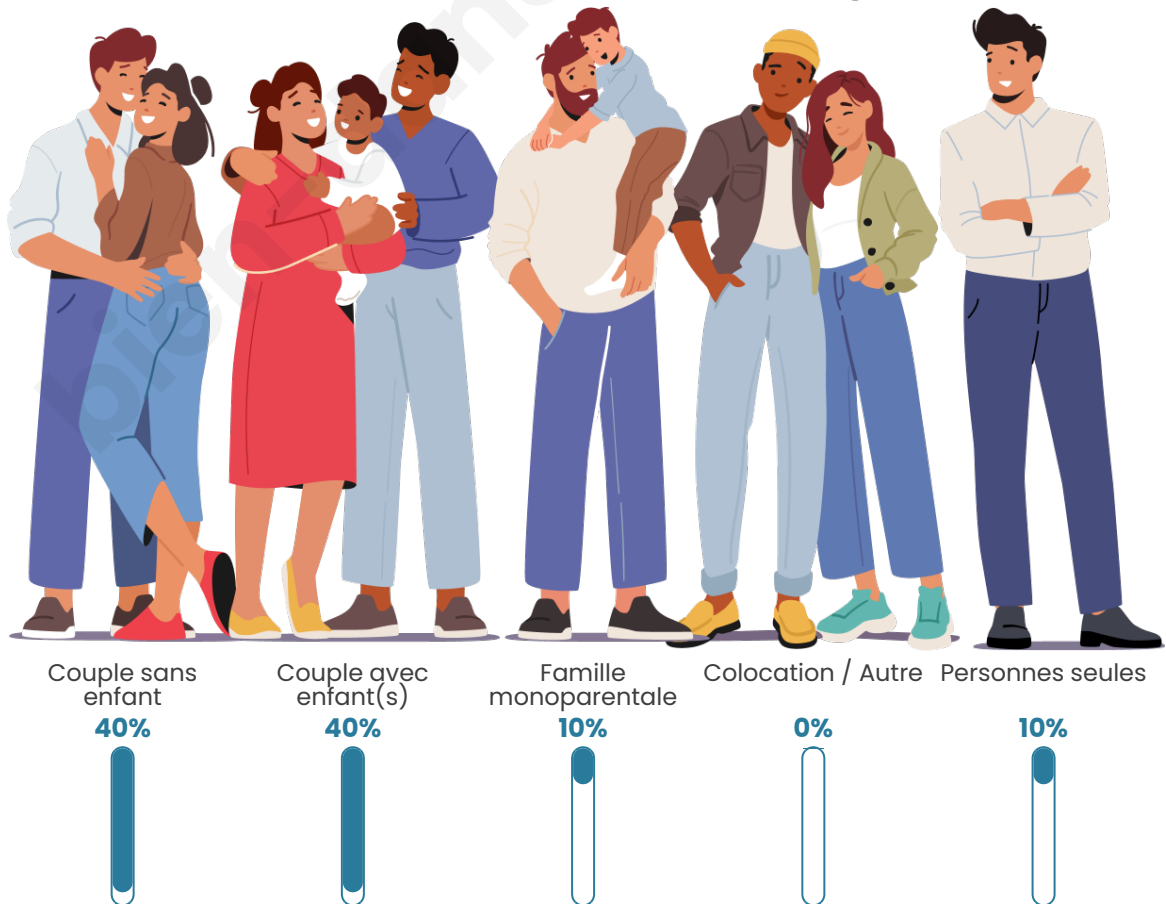

Tranche d'âge

Activité professionnelle

Niveau de diplôme

Composition des ménages

Profils électoraux

Premier tour

	Marine LE PEN	36.59 %
	Emmanuel MACRON	26.83 %
	Jean LASSALLE	7.32 %
	Jean-Luc MÉLENCHON	7.32 %
	Nathalie ARTHAUD	4.88 %
	Fabien ROUSSEL	4.88 %
	Éric ZEMMOUR	4.88 %
	Nicolas DUPONT-AIGNAN	4.88 %
	Valérie PÉCRESSE	2.44 %
	Anne HIDALGO	0.00 %
	Yannick JADOT	0.00 %
	Philippe POUTOU	0.00 %