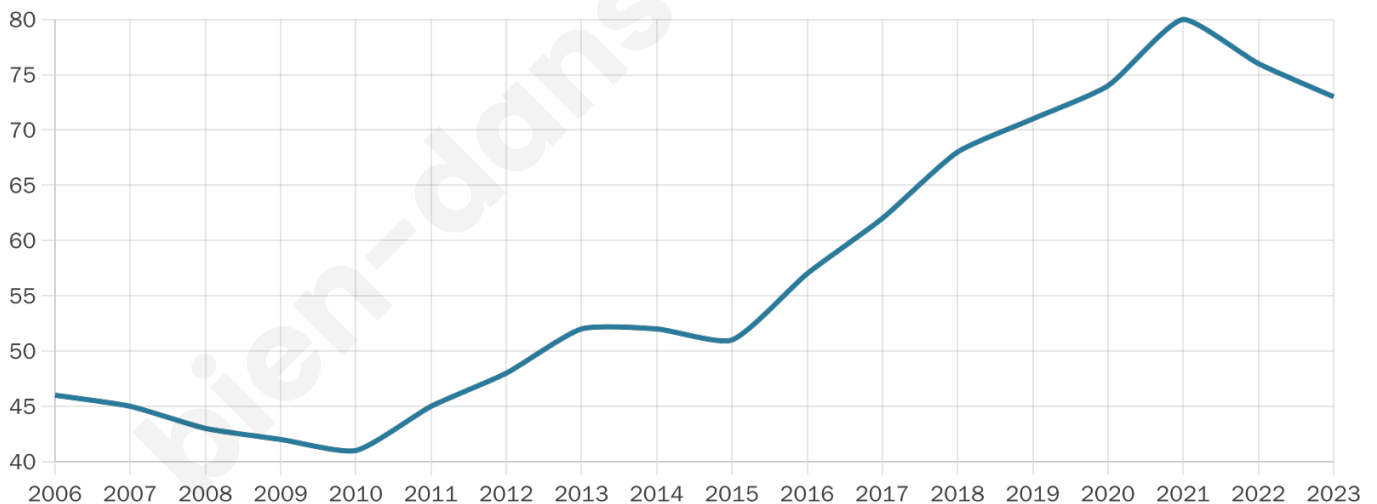

Version web

Ville de Sogny-en-l'Angle

Présenté par

BIEN dans
ma **VILLE** 

Sommaire

Situation géographique	3
Statistiques sur la population	4
Evolution du nombre d'habitants	4
Tranche d'âge	5
0-14 ans	5
15-29 ans	5
30-44 ans	5
45-59 ans	5
60-74 ans	5
75-89 ans	5
90 ans et +	5
Activité professionnelle	5
Agriculteurs	5
Artisans, Commerçants	5
Cadres et sup.	5
Professions intermédiaires	5
Employé	5
Ouvrier	5
Retraité	5
Autres	5
Niveau de diplôme	6
Sans diplôme ou CEP	6
Brevet, BEPC, DNB	6
CAP-BEP ou équivalent	6
BAC ou équivalent	6
BAC+2	6
BAC+3 ou +4	6
BAC+5 ou plus	6
Composition des ménages	6
Couple sans enfant	6
Couple avec enfant(s)	6
Famille monoparentale	6
Colocation / Autre	6
Personnes seules	6
Profils électoraux	7
Premier tour	7
Sécurité	8
Evolution du nombre d'infractions	8
Pour comparer	9
Services à la population	10
Commerce	10
Éducation	10
Villes autour de Sogny-en-l'Angle	12

73

Age moyen

42 ans

Pop active

52.1%

Taux chômage

7.8%

Pop densité

12 h/km²

Revenu moyen

NC

Evolution du nombre d'habitants

Sources : Institut national de la statistique et des études économiques (insee) selon Les dernières parutions officielles de 2024 portant sur les années 2020, 2021 et 2022.