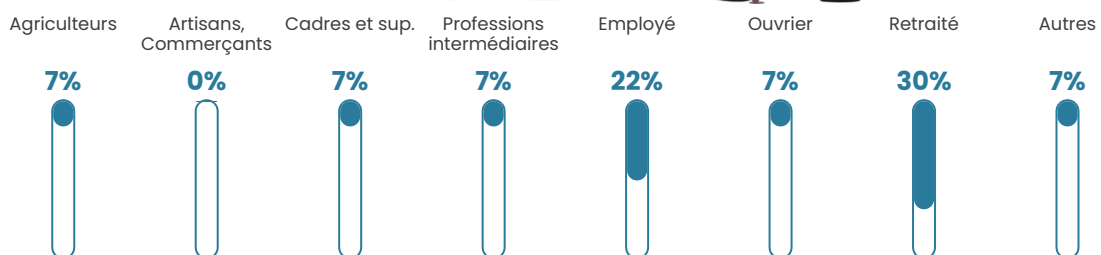

12 h/km²

Revenu moyen

NC

Evolution du nombre d'habitants

Sources : Institut national de la statistique et des études économiques (insee) selon Les dernières parutions officielles de 2024 portant sur les années 2020, 2021 et 2022.

Tranche d'âge

Activité professionnelle

Niveau de diplôme

Composition des ménages

Profils électoraux

Premier tour

	Marine LE PEN	36.59 %
	Emmanuel MACRON	26.83 %
	Jean LASSALLE	7.32 %
	Jean-Luc MÉLENCHON	7.32 %
	Nathalie ARTHAUD	4.88 %
	Fabien ROUSSEL	4.88 %
	Éric ZEMMOUR	4.88 %
	Nicolas DUPONT-AIGNAN	4.88 %
	Valérie PÉCRESSE	2.44 %
	Anne HIDALGO	0.00 %
	Yannick JADOT	0.00 %
	Philippe POUTOU	0.00 %