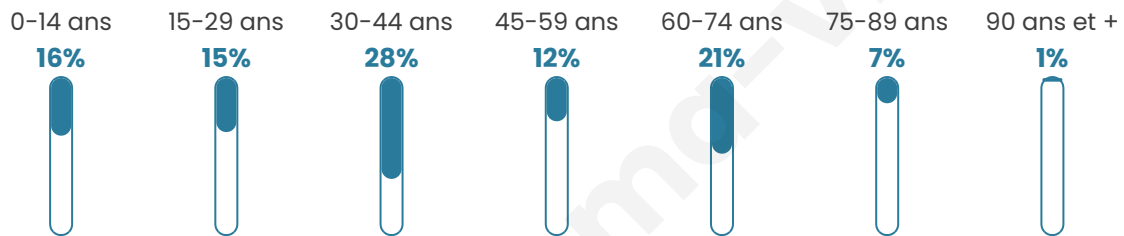

73

Age moyen

42 ans

Pop active

52.1%

Taux chômage

7.8%

Pop densité

12 h/km²

Revenu moyen

NC

Evolution du nombre d'habitants

Sources : Institut national de la statistique et des études économiques (insee) selon Les dernières parutions officielles de 2024 portant sur les années 2020, 2021 et 2022.

Tranche d'âge

Activité professionnelle

Niveau de diplôme

Composition des ménages

Profils électoraux

Premier tour

	Marine LE PEN	36.59 %
	Emmanuel MACRON	26.83 %
	Jean LASSALLE	7.32 %
	Jean-Luc MÉLENCHON	7.32 %
	Nathalie ARTHAUD	4.88 %
	Fabien ROUSSEL	4.88 %
	Éric ZEMMOUR	4.88 %
	Nicolas DUPONT-AIGNAN	4.88 %
	Valérie PÉCRESSE	2.44 %
	Anne HIDALGO	0.00 %
	Yannick JADOT	0.00 %
	Philippe POUTOU	0.00 %

50 inscrits

Participation : 84%
Votes blancs : 2.38%
Votes nuls : 0.00%

Second tour

	Emmanuel MACRON	41,03 %
	Marine LE PEN	58,97 %

50 inscrits

Participation : 82%
Votes blancs : 2.44%
Votes nuls : 2.44%

Sécurité