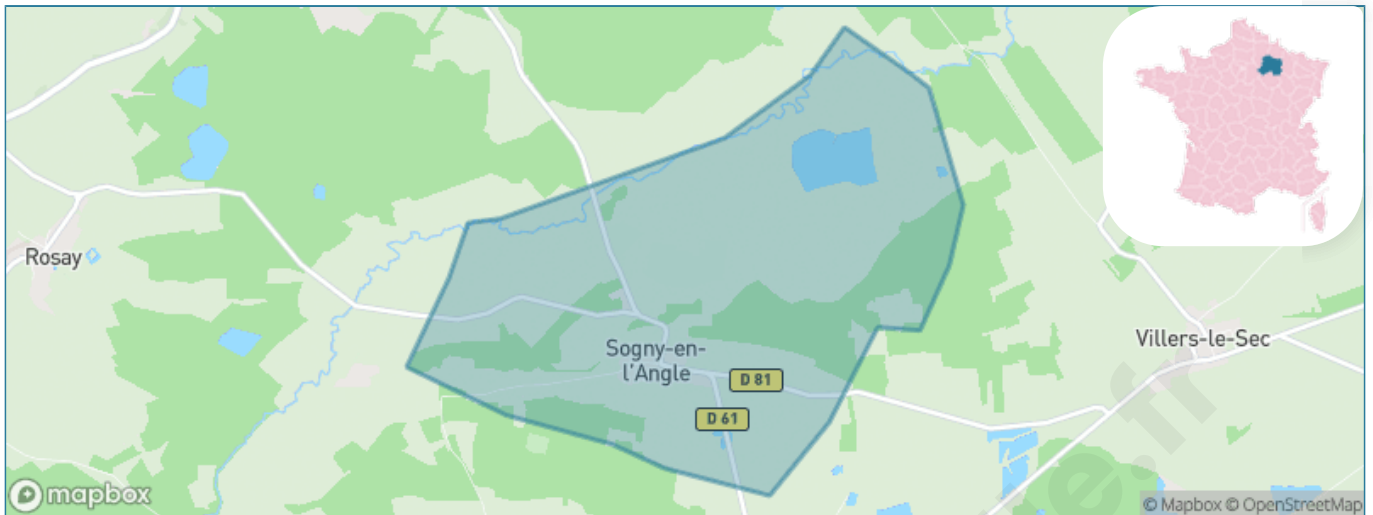

Version web

Ville de Sogny-en-l'Angle

Présenté par

BIEN dans
ma **VILLE** 

Sommaire

Situation géographique	3
Statistiques sur la population	4
Evolution du nombre d'habitants	4
Tranche d'âge	5
0-14 ans	5
15-29 ans	5
30-44 ans	5
45-59 ans	5
60-74 ans	5
75-89 ans	5
90 ans et +	5
Activité professionnelle	5
Agriculteurs	5
Artisans, Commerçants	5
Cadres et sup.	5
Professions intermédiaires	5
Employé	5
Ouvrier	5
Retraité	5
Autres	5
Niveau de diplôme	6
Sans diplôme ou CEP	6
Brevet, BEPC, DNB	6
CAP-BEP ou équivalent	6
BAC ou équivalent	6
BAC+2	6
BAC+3 ou +4	6
BAC+5 ou plus	6
Composition des ménages	6
Couple sans enfant	6
Couple avec enfant(s)	6
Famille monoparentale	6
Colocation / Autre	6
Personnes seules	6
Profils électoraux	7
Premier tour	7
Sécurité	8
Evolution du nombre d'infractions	8
Pour comparer	9
Services à la population	10
Commerce	10
Éducation	10
Villes autour de Sogny-en-l'Angle	12

Situation géographique

i Informations clés

- **Région** : Grand Est
- **Département** : Marne
- **Code postal** : 51340
- **Superficie** : 6 km²

Marne
LE DÉPARTEMENT

Statistiques sur la population

Nombre d'habitants