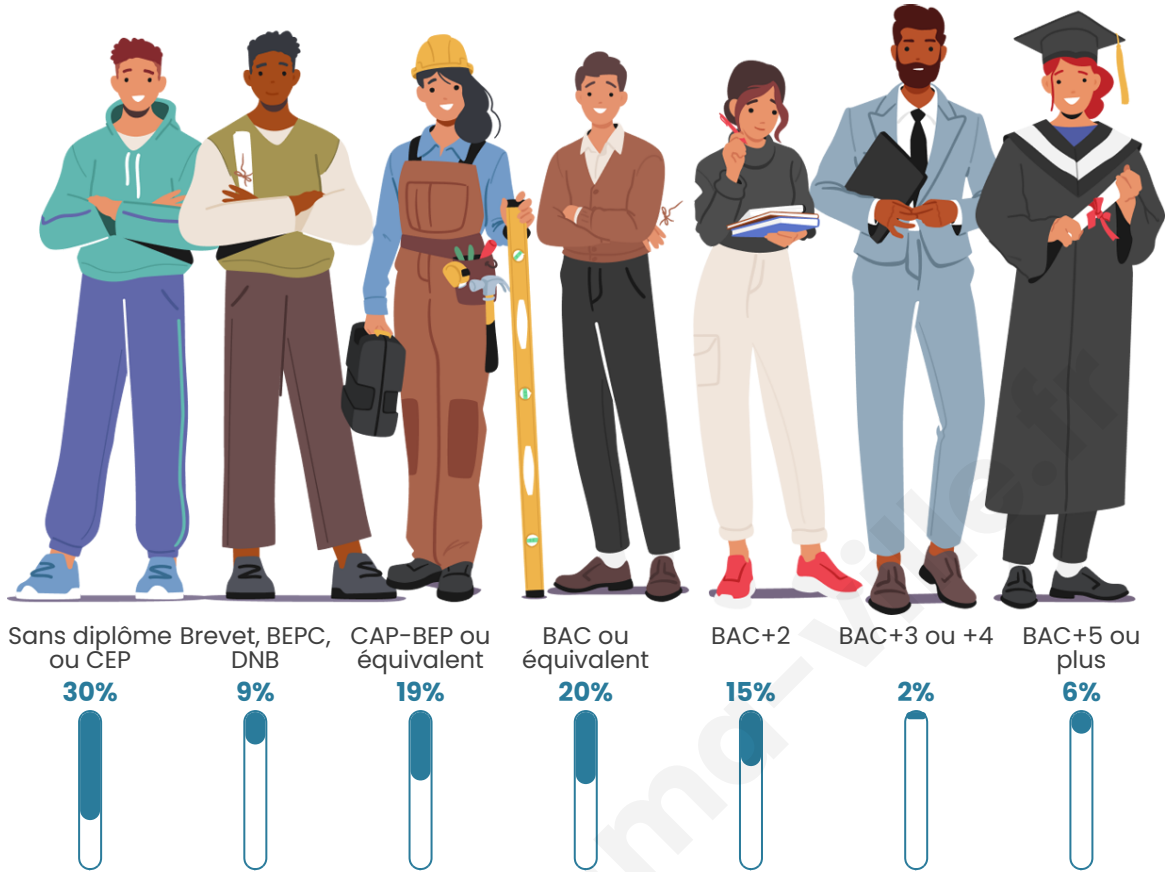

73

Age moyen

42 ans

Pop active

52.1%

Taux chômage

7.8%

Pop densité

Tranche d'âge

Activité professionnelle

Niveau de diplôme

Composition des ménages

Profils électoraux

Premier tour

	Marine LE PEN	36.59 %
	Emmanuel MACRON	26.83 %
	Jean LASSALLE	7.32 %
	Jean-Luc MÉLENCHON	7.32 %
	Nathalie ARTHAUD	4.88 %
	Fabien ROUSSEL	4.88 %
	Éric ZEMMOUR	4.88 %
	Nicolas DUPONT-AIGNAN	4.88 %
	Valérie PÉCRESSE	2.44 %
	Anne HIDALGO	0.00 %
	Yannick JADOT	0.00 %
	Philippe POUTOU	0.00 %