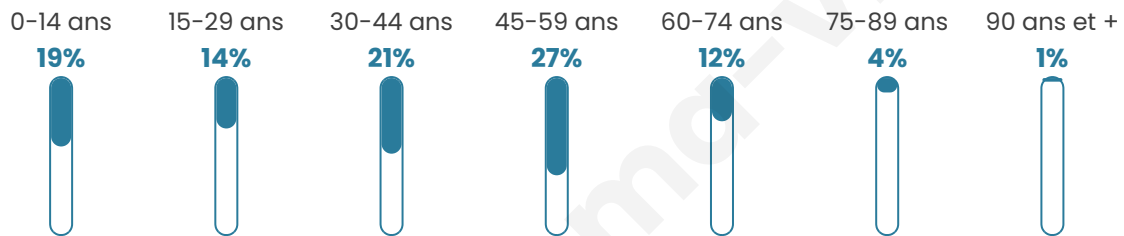

371

Age moyen

39 ans

Pop active

56.9%

Taux chômage

9.4%

Pop densité

37 h/km²

Revenu moyen

26 200 €/an

Evolution du nombre d'habitants

Sources : Institut national de la statistique et des études économiques (insee) selon Les dernières parutions officielles de 2024 portant sur les années 2020, 2021 et 2022.

Tranche d'âge

Activité professionnelle

Niveau de diplôme

Composition des ménages

Profils électoraux

Premier tour

	Marine LE PEN	31.35 %
	Emmanuel MACRON	20.24 %
	Jean-Luc MÉLENCHON	17.86 %
	Éric ZEMMOUR	12.70 %
	Yannick JADOT	5.56 %
	Valérie PÉCRESSE	3.97 %
	Nicolas DUPONT-AIGNAN	3.97 %
	Fabien ROUSSEL	3.17 %
	Philippe POUTOU	0.79 %
	Jean LASSALLE	0.40 %
	Nathalie ARTHAUD	0.00 %
	Anne HIDALGO	0.00 %

329 inscrits

Participation : 79.03%

Votes blancs : 3.08%

Votes nuls : 0.00%

Second tour

	Emmanuel MACRON	44,59 %
	Marine LE PEN	55,41 %

329 inscrits

Participation : 73.86%