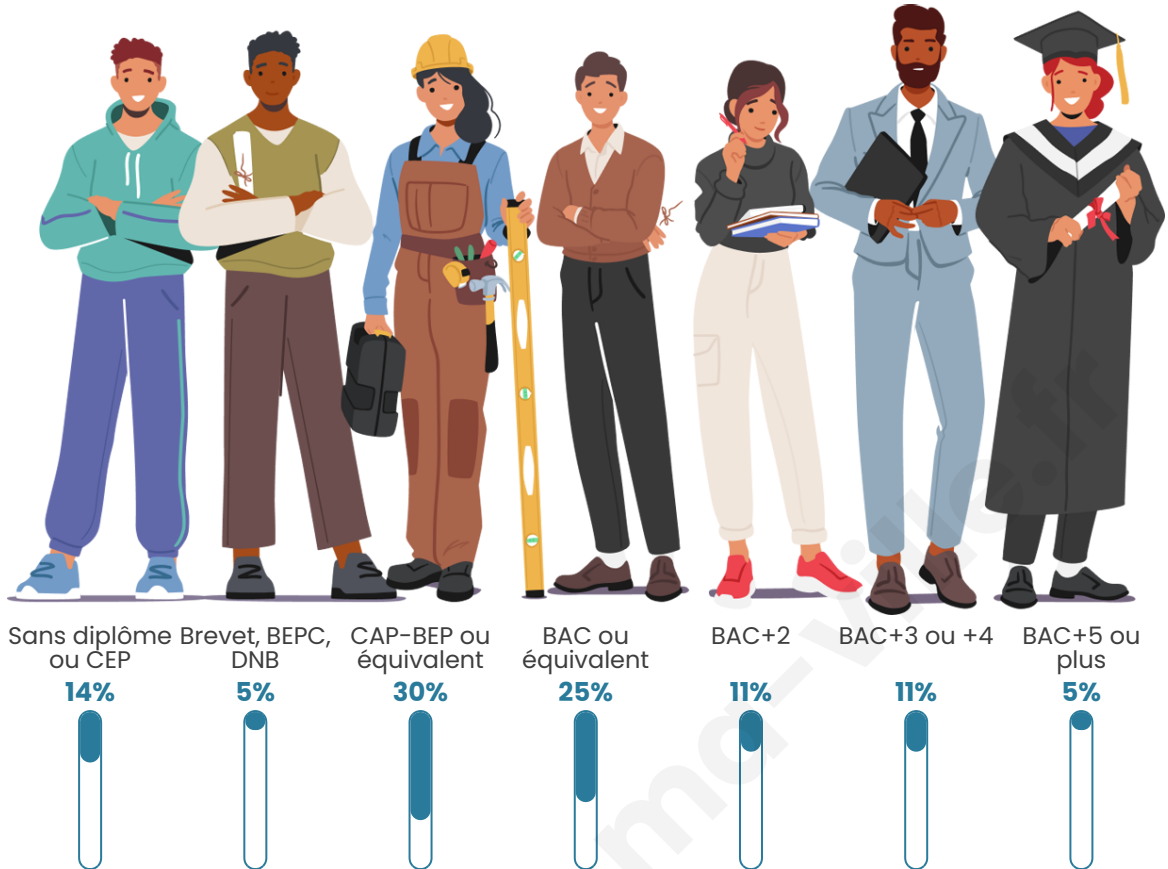

371

Age moyen

39 ans

Pop active

56.9%

Taux chômage

9.4%

Pop densité

Tranche d'âge

Activité professionnelle

Niveau de diplôme

Composition des ménages

Profils électoraux

Premier tour

	Marine LE PEN	31.35 %
	Emmanuel MACRON	20.24 %
	Jean-Luc MÉLENCHON	17.86 %
	Éric ZEMMOUR	12.70 %
	Yannick JADOT	5.56 %
	Valérie PÉCRESSE	3.97 %
	Nicolas DUPONT-AIGNAN	3.97 %
	Fabien ROUSSEL	3.17 %
	Philippe POUTOU	0.79 %
	Jean LASSALLE	0.40 %
	Nathalie ARTHAUD	0.00 %
	Anne HIDALGO	0.00 %