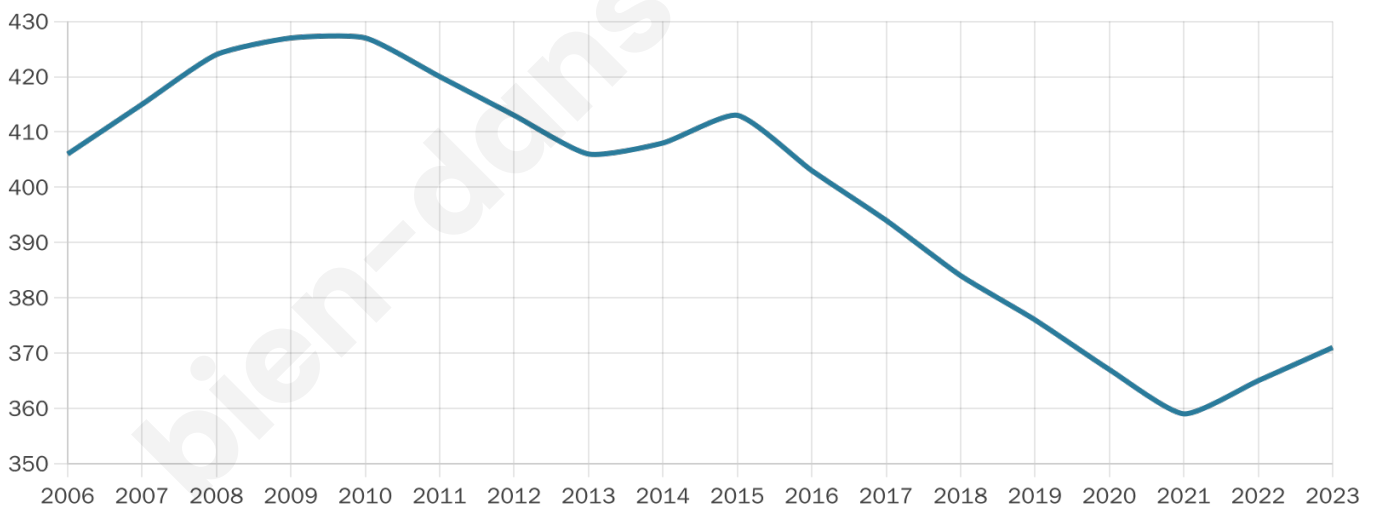

371

Age moyen

39 ans

Pop active

56.9%

Taux chômage

9.4%

Pop densité

37 h/km²

Revenu moyen

26 200 €/an

Evolution du nombre d'habitants

Sources : Institut national de la statistique et des études économiques (insee) selon Les dernières parutions officielles de 2024 portant sur les années 2020, 2021 et 2022.