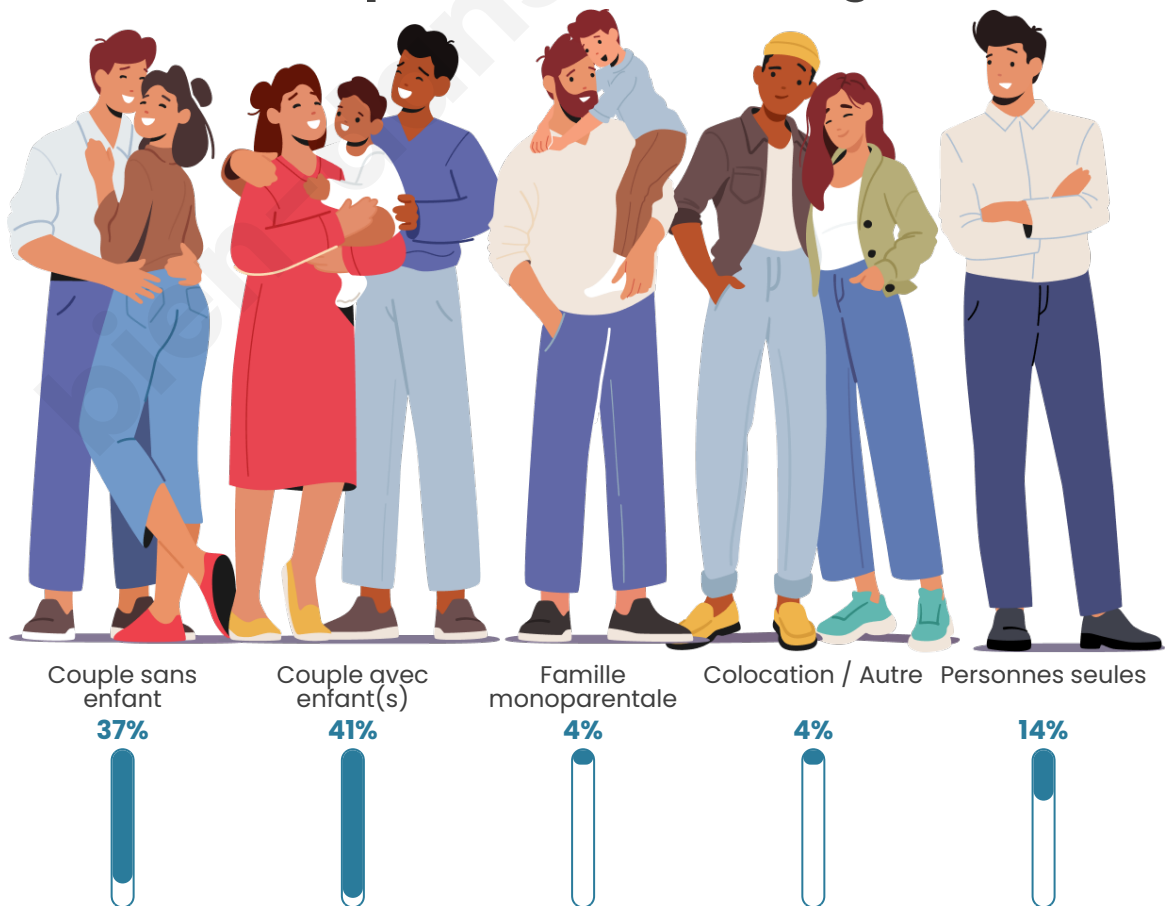

Tranche d'âge

Activité professionnelle

Niveau de diplôme

Composition des ménages

Profils électoraux

Premier tour

	Marine LE PEN	31.35 %
	Emmanuel MACRON	20.24 %
	Jean-Luc MÉLENCHON	17.86 %
	Éric ZEMMOUR	12.70 %
	Yannick JADOT	5.56 %
	Valérie PÉCRESSE	3.97 %
	Nicolas DUPONT-AIGNAN	3.97 %
	Fabien ROUSSEL	3.17 %
	Philippe POUTOU	0.79 %
	Jean LASSALLE	0.40 %
	Nathalie ARTHAUD	0.00 %
	Anne HIDALGO	0.00 %