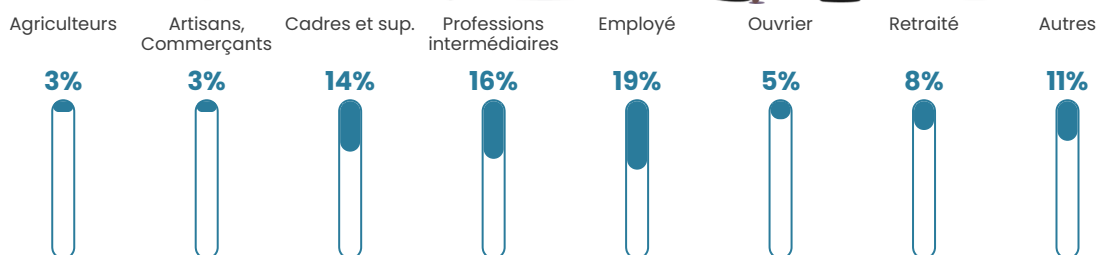

37 h/km²

Revenu moyen

26 200 €/an

Evolution du nombre d'habitants

Sources : Institut national de la statistique et des études économiques (insee) selon Les dernières parutions officielles de 2024 portant sur les années 2020, 2021 et 2022.

Tranche d'âge

Activité professionnelle

Niveau de diplôme

Composition des ménages

Profils électoraux

Premier tour

	Marine LE PEN	31.35 %
	Emmanuel MACRON	20.24 %
	Jean-Luc MÉLENCHON	17.86 %
	Éric ZEMMOUR	12.70 %
	Yannick JADOT	5.56 %
	Valérie PÉCRESSE	3.97 %
	Nicolas DUPONT-AIGNAN	3.97 %
	Fabien ROUSSEL	3.17 %
	Philippe POUTOU	0.79 %
	Jean LASSALLE	0.40 %
	Nathalie ARTHAUD	0.00 %
	Anne HIDALGO	0.00 %