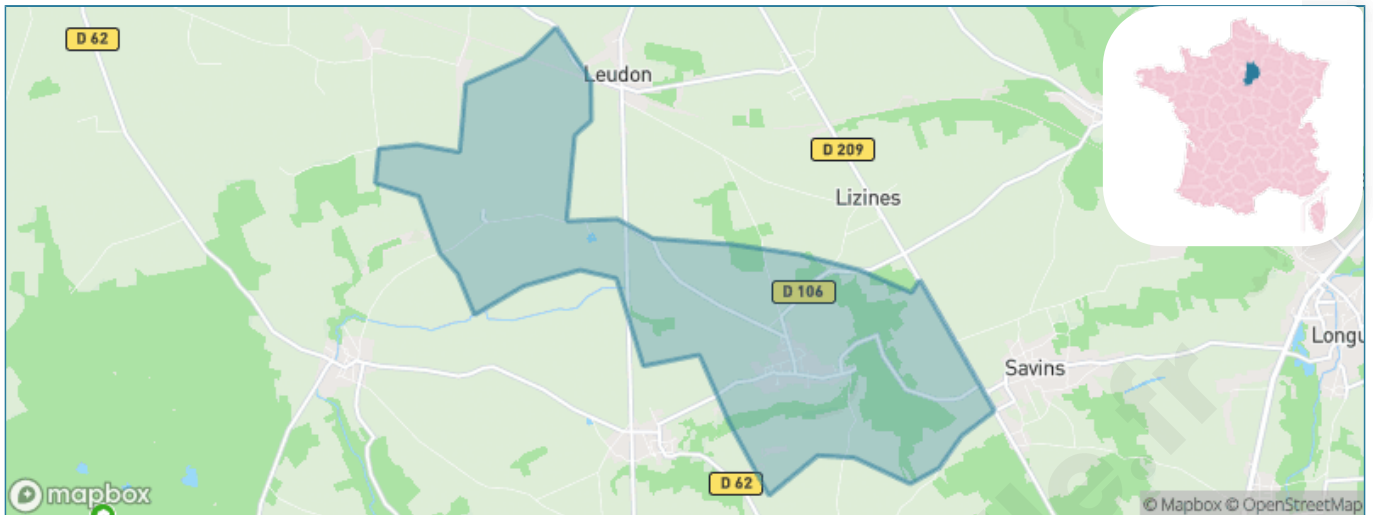

Version web

Ville de Sognolles-en-Montois

Présenté par

BIEN dans ma **VILLE** 

Sommaire

Situation géographique	3
Statistiques sur la population	4
Evolution du nombre d'habitants	4
Tranche d'âge	5
0-14 ans	5
15-29 ans	5
30-44 ans	5
45-59 ans	5
60-74 ans	5
75-89 ans	5
90 ans et +	5
Activité professionnelle	5
Agriculteurs	5
Artisans, Commerçants	5
Cadres et sup.	5
Professions intermédiaires	5
Employé	5
Ouvrier	5
Retraité	5
Autres	5
Niveau de diplôme	6
Sans diplôme ou CEP	6
Brevet, BEPC, DNB	6
CAP-BEP ou équivalent	6
BAC ou équivalent	6
BAC+2	6
BAC+3 ou +4	6
BAC+5 ou plus	6
Composition des ménages	6
Couple sans enfant	6
Couple avec enfant(s)	6
Famille monoparentale	6
Colocation / Autre	6
Personnes seules	6
Profils électoraux	7
Premier tour	7
Sécurité	8
Evolution du nombre d'infractions	8
Pour comparer	9
Services à la population	10
Commerce	10
Éducation	10
Villes autour de Sognolles-en-Montois	12

Situation géographique

i Informations clés

- **Région :** Île-de-France
- **Département :** Seine-et-Marne
- **Code postal :** 77520
- **Superficie :** 10 km²

Statistiques sur la population

Nombre d'habitants