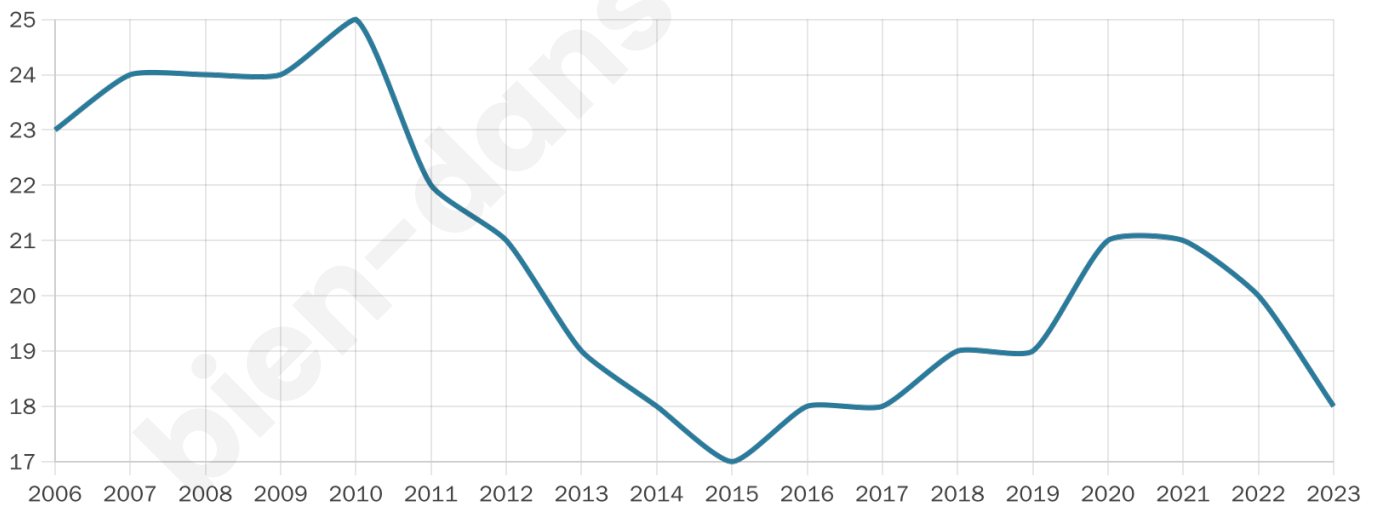

Age moyen

46 ans

Pop active

38.9%

Taux chômage

0%

Pop densité

4 h/km²

Revenu moyen

NC

Evolution du nombre d'habitants

Sources : Institut national de la statistique et des études économiques (insee) selon Les dernières parutions officielles de 2024 portant sur les années 2020, 2021 et 2022.