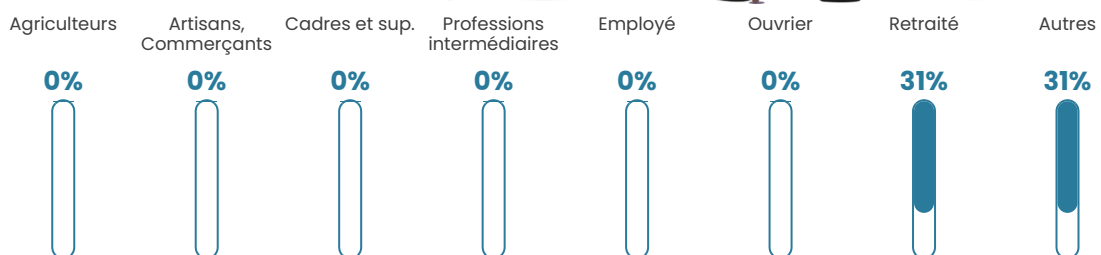

Revenu moyen

NC

Evolution du nombre d'habitants

Sources : Institut national de la statistique et des études économiques (insee) selon Les dernières parutions officielles de 2024 portant sur les années 2020, 2021 et 2022.

Tranche d'âge

Activité professionnelle

Niveau de diplôme

Composition des ménages

Profils électoraux

Premier tour

	Jean LASSALLE	36.36 %
	Jean-Luc MÉLENCHON	18.18 %
	Emmanuel MACRON	13.64 %
	Anne HIDALGO	13.64 %
	Fabien ROUSSEL	4.55 %
	Marine LE PEN	4.55 %
	Yannick JADOT	4.55 %
	Nicolas DUPONT-AIGNAN	4.55 %
	Nathalie ARTHAUD	0.00 %
	Éric ZEMMOUR	0.00 %
	Valérie PÉCRESSE	0.00 %