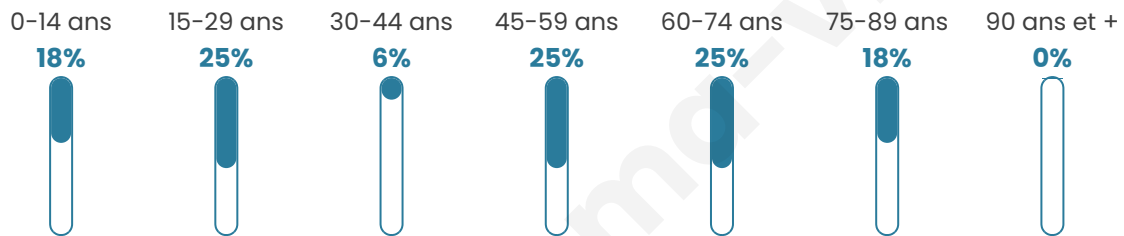

Age moyen

46 ans

Pop active

38.9%

Taux chômage

0%

Pop densité

4 h/km²

Revenu moyen

NC

Evolution du nombre d'habitants

Sources : Institut national de la statistique et des études économiques (insee) selon Les dernières parutions officielles de 2024 portant sur les années 2020, 2021 et 2022.

Tranche d'âge

Activité professionnelle

Niveau de diplôme

Composition des ménages

Profils électoraux

Premier tour

	Jean LASSALLE	36.36 %
	Jean-Luc MÉLENCHON	18.18 %
	Emmanuel MACRON	13.64 %
	Anne HIDALGO	13.64 %
	Fabien ROUSSEL	4.55 %
	Marine LE PEN	4.55 %
	Yannick JADOT	4.55 %
	Nicolas DUPONT-AIGNAN	4.55 %
	Nathalie ARTHAUD	0.00 %
	Éric ZEMMOUR	0.00 %
	Valérie PÉCRESSE	0.00 %