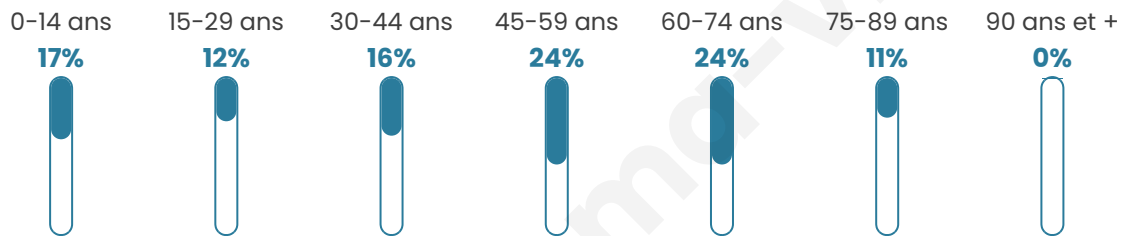

869

Age moyen

46 ans

Pop active

45.6%

Taux chômage

4.7%

Pop densité

109 h/km²

Revenu moyen

31 160 €/an

Evolution du nombre d'habitants

Sources : Institut national de la statistique et des études économiques (insee) selon Les dernières parutions officielles de 2024 portant sur les années 2020, 2021 et 2022.

Tranche d'âge

Activité professionnelle

Niveau de diplôme

Composition des ménages

Profils électoraux

Premier tour

	Emmanuel MACRON	41.22 %
	Marine LE PEN	23.35 %
	Jean-Luc MÉLENCHON	11.91 %
	Valérie PÉCRESSÉ	7.37 %
	Éric ZEMMOUR	6.43 %
	Yannick JADOT	2.82 %
	Jean LASSALLE	2.51 %
	Anne HIDALGO	1.72 %
	Nicolas DUPONT-AIGNAN	1.57 %
	Fabien ROUSSEL	0.78 %
	Philippe POUTOU	0.31 %
	Nathalie ARTHAUD	0.00 %