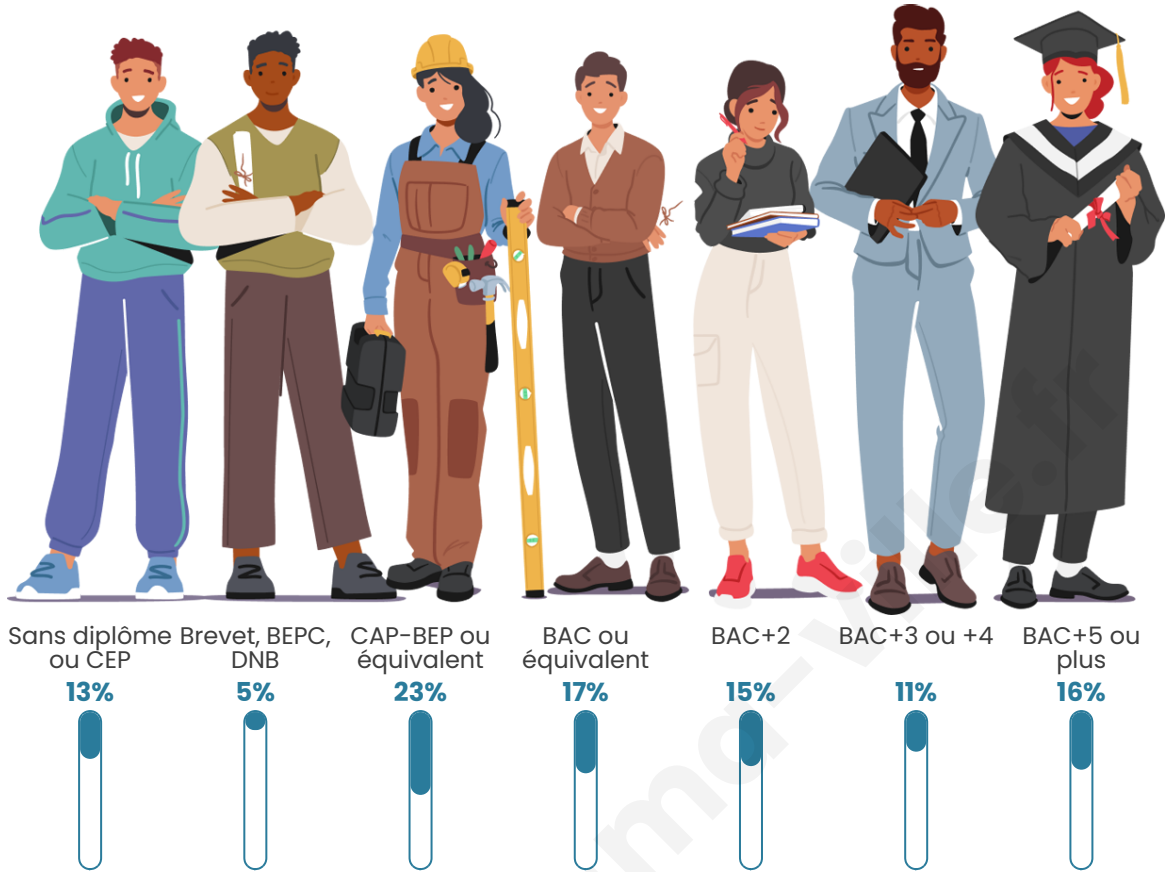

869

Age moyen

46 ans

Pop active

45.6%

Taux chômage

4.7%

Pop densité

Tranche d'âge

Activité professionnelle

Niveau de diplôme

Composition des ménages

Profils électoraux

Premier tour

	Emmanuel MACRON	41.22 %
	Marine LE PEN	23.35 %
	Jean-Luc MÉLENCHON	11.91 %
	Valérie PÉCRESSÉ	7.37 %
	Éric ZEMMOUR	6.43 %
	Yannick JADOT	2.82 %
	Jean LASSALLE	2.51 %
	Anne HIDALGO	1.72 %
	Nicolas DUPONT-AIGNAN	1.57 %
	Fabien ROUSSEL	0.78 %
	Philippe POUTOU	0.31 %
	Nathalie ARTHAUD	0.00 %