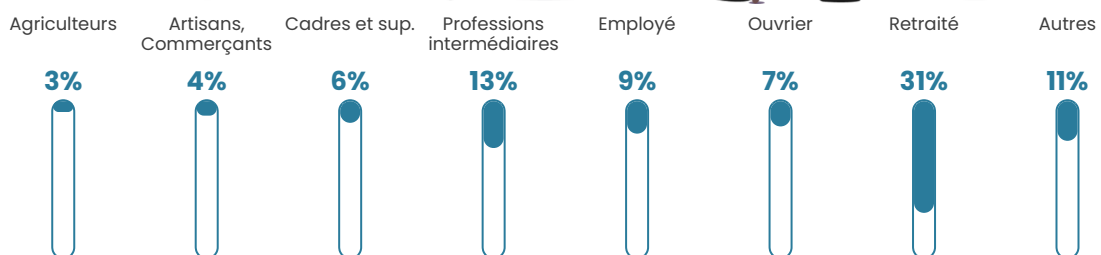

109 h/km²

Revenu moyen

31 160 €/an

Evolution du nombre d'habitants

Sources : Institut national de la statistique et des études économiques (insee) selon Les dernières parutions officielles de 2024 portant sur les années 2020, 2021 et 2022.

Tranche d'âge

Activité professionnelle

Niveau de diplôme

Composition des ménages

Profils électoraux

Premier tour

	Emmanuel MACRON	41.22 %
	Marine LE PEN	23.35 %
	Jean-Luc MÉLENCHON	11.91 %
	Valérie PÉCRESSÉ	7.37 %
	Éric ZEMMOUR	6.43 %
	Yannick JADOT	2.82 %
	Jean LASSALLE	2.51 %
	Anne HIDALGO	1.72 %
	Nicolas DUPONT-AIGNAN	1.57 %
	Fabien ROUSSEL	0.78 %
	Philippe POUTOU	0.31 %
	Nathalie ARTHAUD	0.00 %