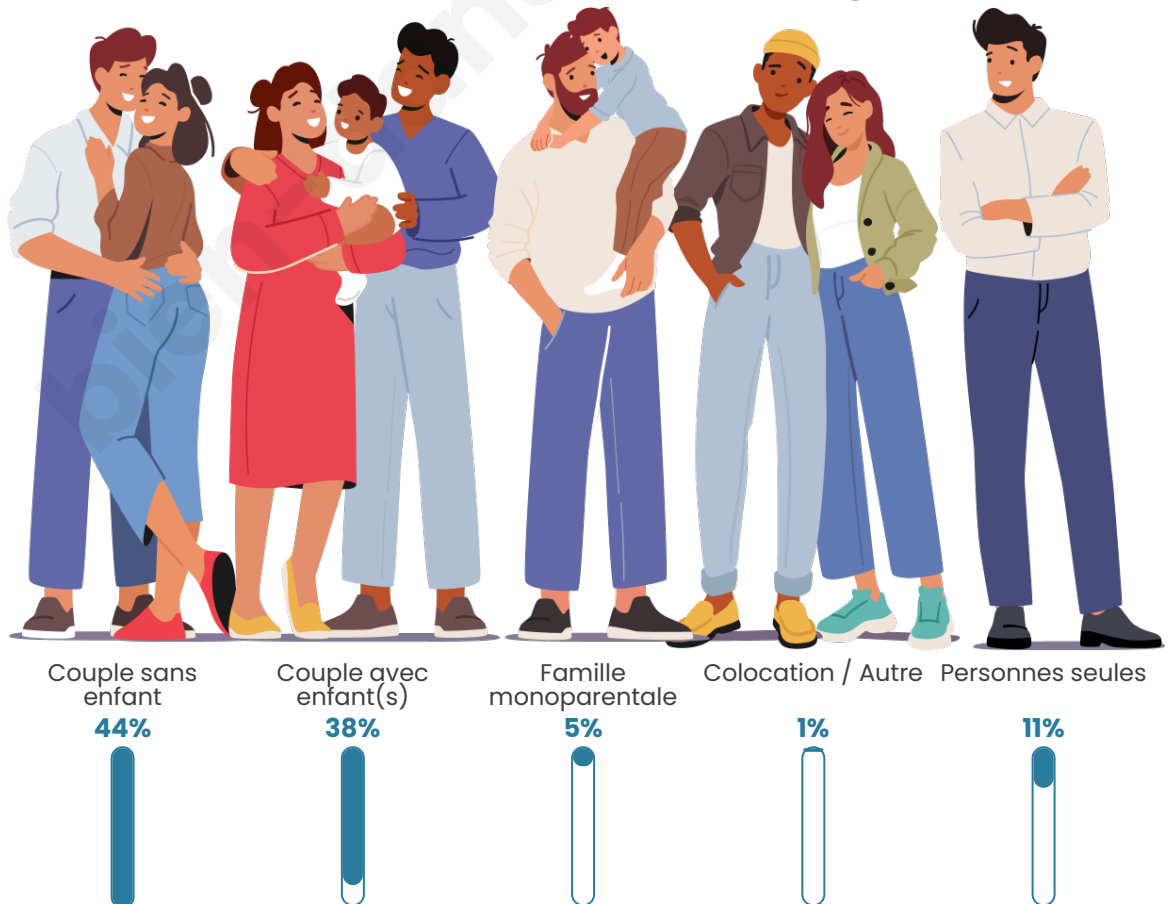

Tranche d'âge

Activité professionnelle

Niveau de diplôme

Composition des ménages

Profils électoraux

Premier tour

	Emmanuel MACRON	41.22 %
	Marine LE PEN	23.35 %
	Jean-Luc MÉLENCHON	11.91 %
	Valérie PÉCRESSÉ	7.37 %
	Éric ZEMMOUR	6.43 %
	Yannick JADOT	2.82 %
	Jean LASSALLE	2.51 %
	Anne HIDALGO	1.72 %
	Nicolas DUPONT-AIGNAN	1.57 %
	Fabien ROUSSEL	0.78 %
	Philippe POUTOU	0.31 %
	Nathalie ARTHAUD	0.00 %