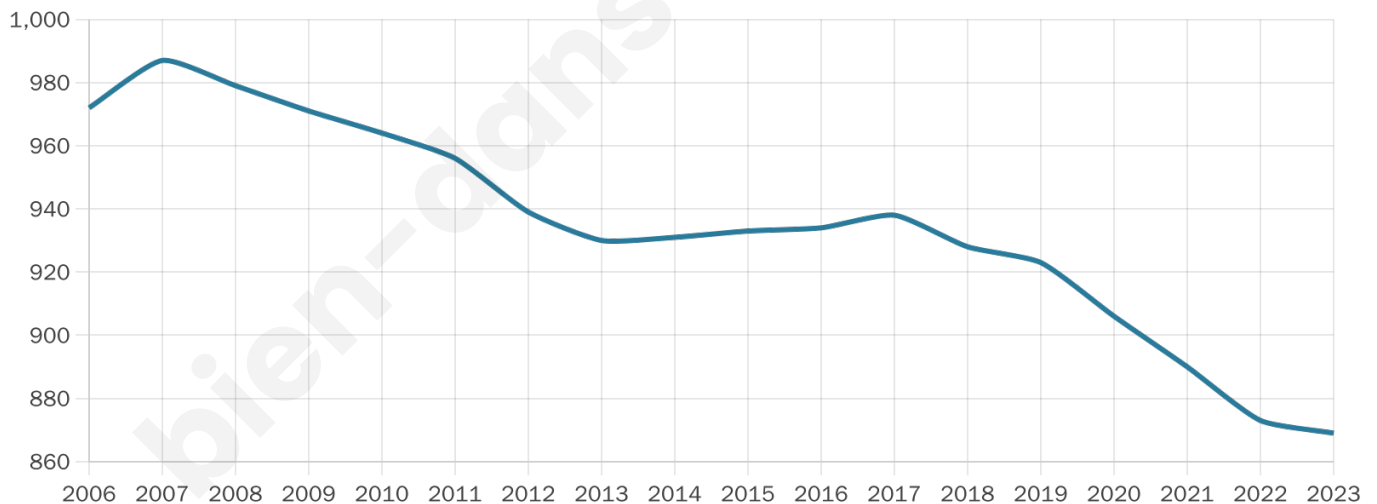

Version web

Ville de Socx

Présenté par

BIEN dans
ma **VILLE** 

Sommaire

Situation géographique	3
Statistiques sur la population	4
Evolution du nombre d'habitants	4
Tranche d'âge	5
0-14 ans	5
15-29 ans	5
30-44 ans	5
45-59 ans	5
60-74 ans	5
75-89 ans	5
90 ans et +	5
Activité professionnelle	5
Agriculteurs	5
Artisans, Commerçants	5
Cadres et sup.	5
Professions intermédiaires	5
Employé	5
Ouvrier	5
Retraité	5
Autres	5
Niveau de diplôme	6
Sans diplôme ou CEP	6
Brevet, BEPC, DNB	6
CAP-BEP ou équivalent	6
BAC ou équivalent	6
BAC+2	6
BAC+3 ou +4	6
BAC+5 ou plus	6
Composition des ménages	6
Couple sans enfant	6
Couple avec enfant(s)	6
Famille monoparentale	6
Colocation / Autre	6
Personnes seules	6
Profils électoraux	7
Premier tour	7
Sécurité	8
Evolution du nombre d'infractions	8
Pour comparer	9
Services à la population	10
Commerce	10
Éducation	10
Villes autour de Socx	11

869

Age moyen

46 ans

Pop active

45.6%

Taux chômage

4.7%

Pop densité

109 h/km²

Revenu moyen

31 160 €/an

Evolution du nombre d'habitants

Sources : Institut national de la statistique et des études économiques (insee) selon Les dernières parutions officielles de 2024 portant sur les années 2020, 2021 et 2022.