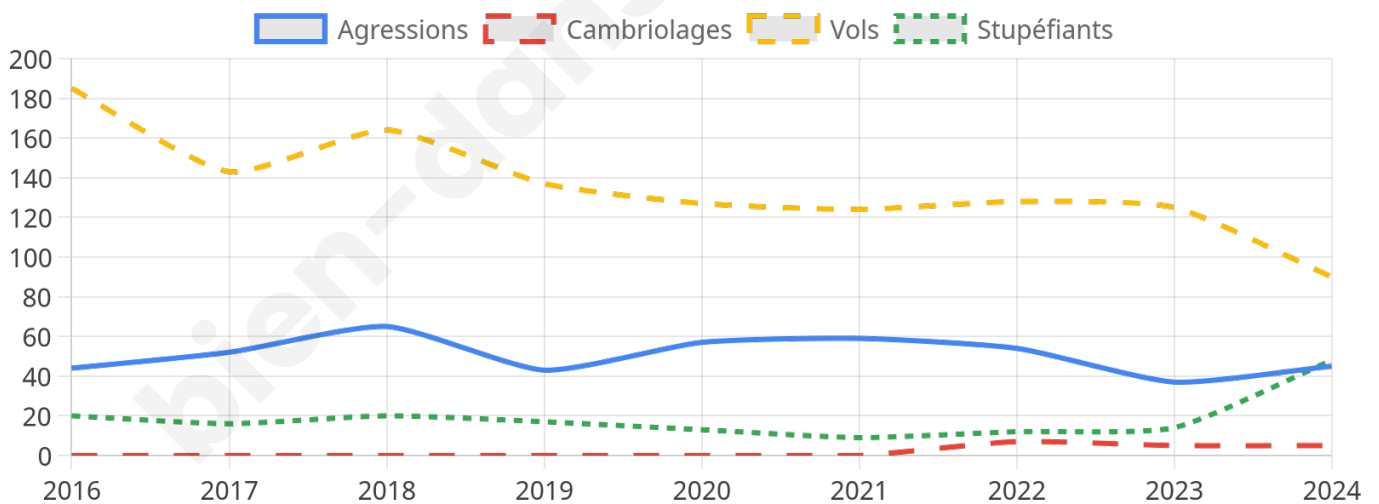

2 027 inscrits

Participation : 65.47%

Votes blancs : 0.98%

Votes nuls : 0.90%

Second tour

	Emmanuel MACRON	46,33 %
	Marine LE PEN	53,67 %

2 029 inscrits

Participation : 62.3%

Votes blancs : 4.35%

Votes nuls : 2.93%

Sécurité

Agressions physiques / sexuelles

45

Cambriolages

5

Vols / dégradations

90

Stupéfiants

48

Evolution du nombre d'infractions

Pour comparer

(en proportion du nombre d'habitants)

Sources : Bases statistiques communale, départementale et régionale de la délinquance enregistrée par la police et la gendarmerie nationales selon les dernières parutions officielles de 2025 portant sur l'année 2024 ([data.gouv](https://data.gouv.fr)).