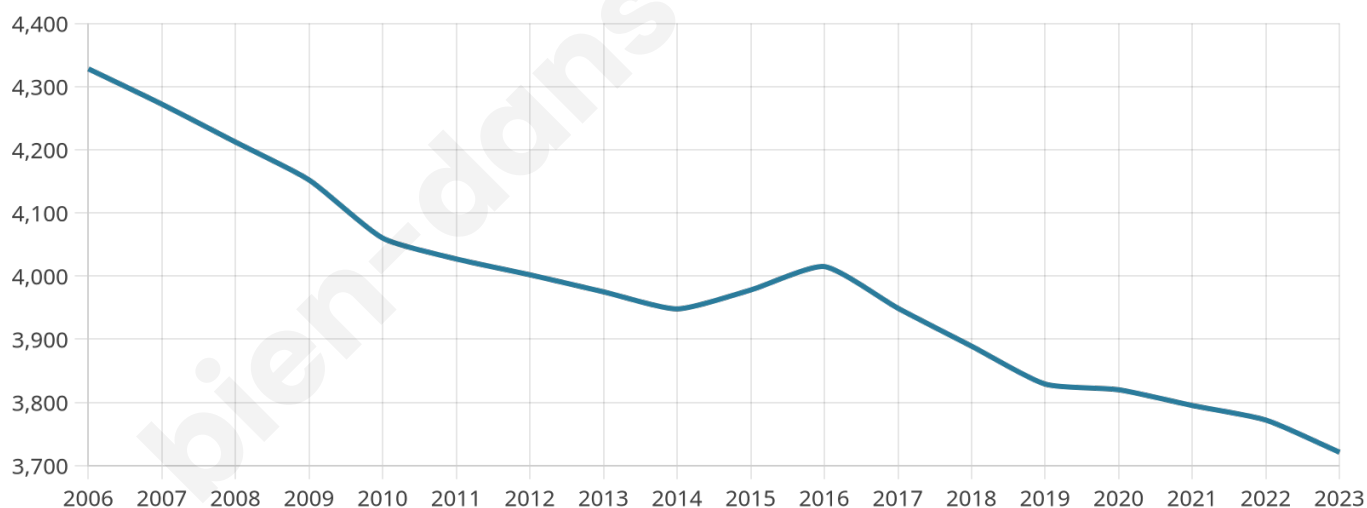

Statistiques sur la population

Nombre d'habitants

3 721

Age moyen

41 ans

Pop active

42.8%

Taux chômage

14%

Pop densité

1 861 h/km²

Revenu moyen

17 050 €/an

Evolution du nombre d'habitants

Sources : Institut national de la statistique et des études économiques (insee) selon Les dernières parutions officielles de 2024 portant sur les années 2020, 2021 et 2022.

Tranche d'âge

Activité professionnelle

Niveau de diplôme

Composition des ménages

Profils électoraux

Premier tour

	Marine LE PEN	32.64 %
	Jean-Luc MÉLENCHON	31.26 %
	Emmanuel MACRON	16.90 %
	Éric ZEMMOUR	6.99 %
	Valérie PÉCRESE	2.15 %
	Yannick JADOT	2.00 %
	Jean LASSALLE	1.77 %
	Anne HIDALGO	1.69 %
	Nicolas DUPONT-AIGNAN	1.69 %
	Fabien ROUSSEL	1.23 %
	Nathalie ARTHAUD	1.08 %
	Philippe POUTOU	0.61 %