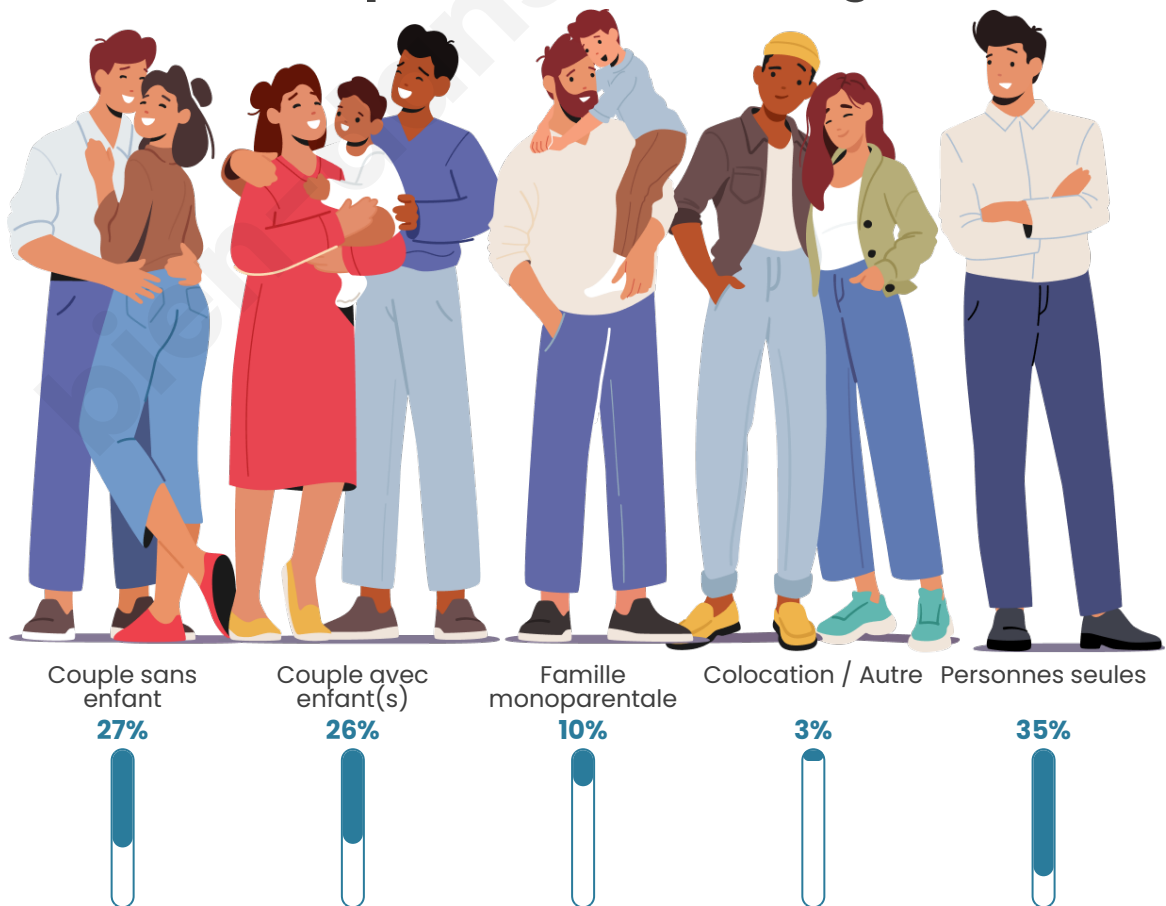

Tranche d'âge

Activité professionnelle

Niveau de diplôme

Composition des ménages

Profils électoraux

Premier tour

	Marine LE PEN	32.64 %
	Jean-Luc MÉLENCHON	31.26 %
	Emmanuel MACRON	16.90 %
	Éric ZEMMOUR	6.99 %
	Valérie PÉCRESE	2.15 %
	Yannick JADOT	2.00 %
	Jean LASSALLE	1.77 %
	Anne HIDALGO	1.69 %
	Nicolas DUPONT-AIGNAN	1.69 %
	Fabien ROUSSEL	1.23 %
	Nathalie ARTHAUD	1.08 %
	Philippe POUTOU	0.61 %