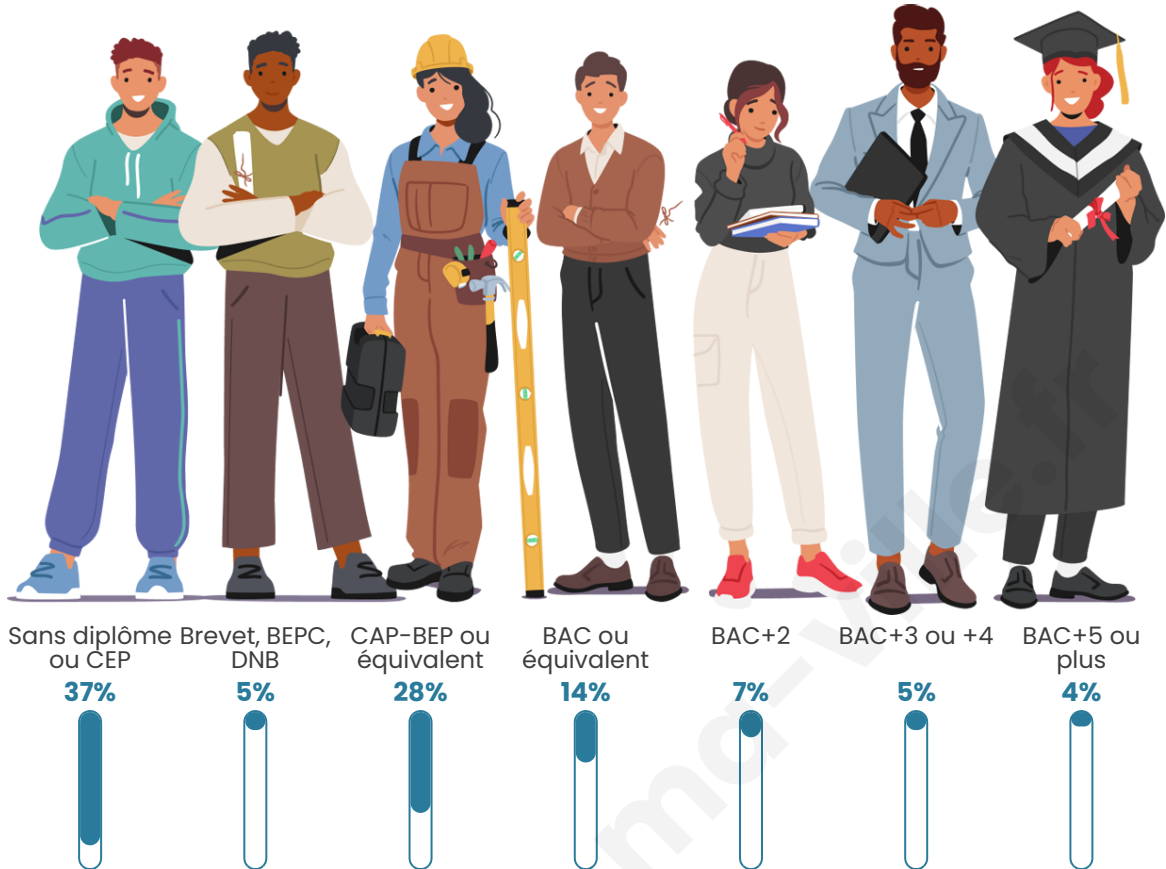

Statistiques sur la population

Nombre d'habitants

3 721

Age moyen

41 ans

Pop active

42.8%

Taux chômage

Tranche d'âge

Activité professionnelle

Niveau de diplôme

Composition des ménages

Profils électoraux

Premier tour

	Marine LE PEN	32.64 %
	Jean-Luc MÉLENCHON	31.26 %
	Emmanuel MACRON	16.90 %
	Éric ZEMMOUR	6.99 %
	Valérie PÉCRESE	2.15 %
	Yannick JADOT	2.00 %
	Jean LASSALLE	1.77 %
	Anne HIDALGO	1.69 %
	Nicolas DUPONT-AIGNAN	1.69 %
	Fabien ROUSSEL	1.23 %
	Nathalie ARTHAUD	1.08 %
	Philippe POUTOU	0.61 %