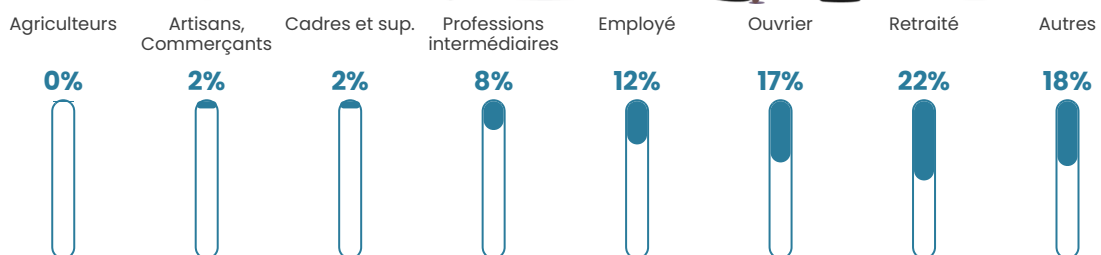

14%

Pop densité

1 861 h/km²

Revenu moyen

17 050 €/an

Evolution du nombre d'habitants

Sources : Institut national de la statistique et des études économiques (insee) selon Les dernières parutions officielles de 2024 portant sur les années 2020, 2021 et 2022.

Tranche d'âge

Activité professionnelle

Niveau de diplôme

Composition des ménages

Profils électoraux

Premier tour

	Marine LE PEN	32.64 %
	Jean-Luc MÉLENCHON	31.26 %
	Emmanuel MACRON	16.90 %
	Éric ZEMMOUR	6.99 %
	Valérie PÉCRESE	2.15 %
	Yannick JADOT	2.00 %
	Jean LASSALLE	1.77 %
	Anne HIDALGO	1.69 %
	Nicolas DUPONT-AIGNAN	1.69 %
	Fabien ROUSSEL	1.23 %
	Nathalie ARTHAUD	1.08 %
	Philippe POUTOU	0.61 %