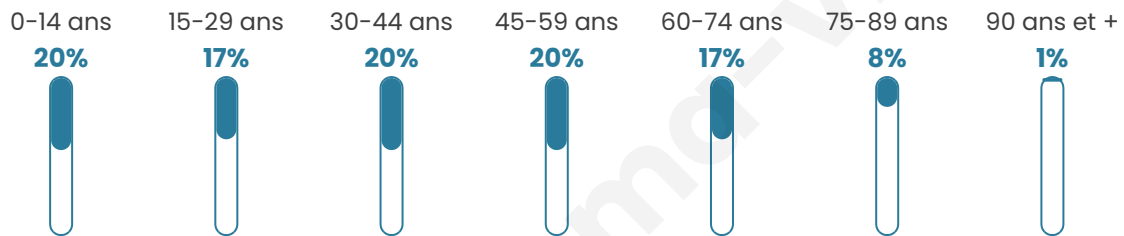

Statistiques sur la population

Nombre d'habitants

3 721

Age moyen

41 ans

Pop active

42.8%

Taux chômage

14%

Pop densité

1 861 h/km²

Revenu moyen

17 050 €/an

Evolution du nombre d'habitants

Sources : Institut national de la statistique et des études économiques (insee) selon Les dernières parutions officielles de 2024 portant sur les années 2020, 2021 et 2022.

Tranche d'âge

Activité professionnelle

Niveau de diplôme

Composition des ménages

Profils électoraux

Premier tour

	Marine LE PEN	32.64 %
	Jean-Luc MÉLENCHON	31.26 %
	Emmanuel MACRON	16.90 %
	Éric ZEMMOUR	6.99 %
	Valérie PÉCRESE	2.15 %
	Yannick JADOT	2.00 %
	Jean LASSALLE	1.77 %
	Anne HIDALGO	1.69 %
	Nicolas DUPONT-AIGNAN	1.69 %
	Fabien ROUSSEL	1.23 %
	Nathalie ARTHAUD	1.08 %
	Philippe POUTOU	0.61 %