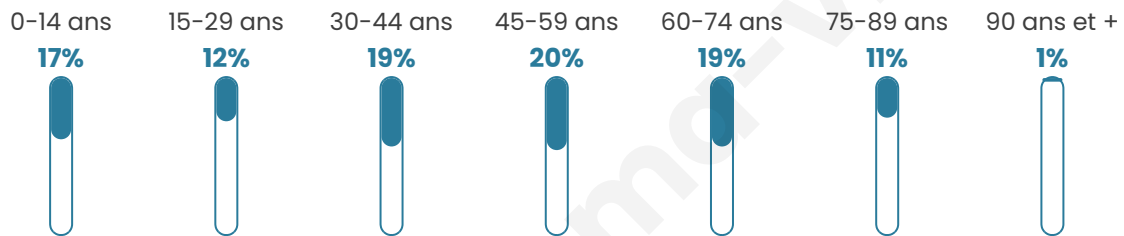

2 941

Age moyen

44 ans

Pop active

43.3%

Taux chômage

5.2%

Pop densité

147 h/km²

Revenu moyen

25 020 €/an

Evolution du nombre d'habitants

Sources : Institut national de la statistique et des études économiques (insee) selon Les dernières parutions officielles de 2024 portant sur les années 2020, 2021 et 2022.

Tranche d'âge

Activité professionnelle

Niveau de diplôme

Composition des ménages

Profils électoraux

Premier tour

	Emmanuel MACRON	32.55 %
	Jean-Luc MÉLENCHON	25.68 %
	Marine LE PEN	16.33 %
	Yannick JADOT	6.19 %
	Éric ZEMMOUR	4.62 %
	Valérie PÉCRESE	4.00 %
	Fabien ROUSSEL	2.87 %
	Jean LASSALLE	2.31 %
	Anne HIDALGO	2.20 %
	Nicolas DUPONT- AIGNAN	1.86 %
	Philippe POUTOU	0.90 %
	Nathalie ARTHAUD	0.51 %