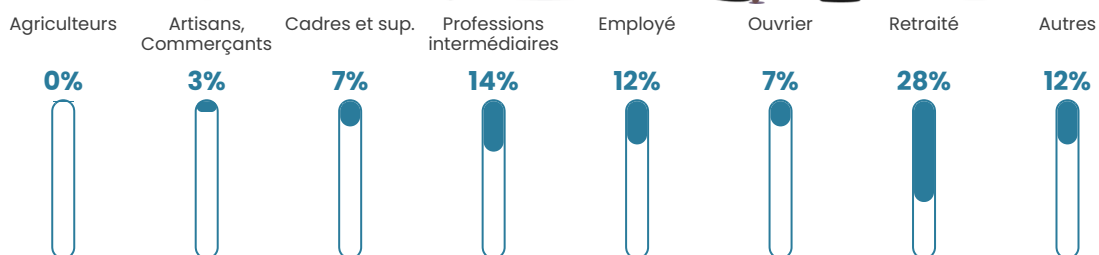

147 h/km²

Revenu moyen

25 020 €/an

Evolution du nombre d'habitants

Sources : Institut national de la statistique et des études économiques (insee) selon Les dernières parutions officielles de 2024 portant sur les années 2020, 2021 et 2022.

Tranche d'âge

Activité professionnelle

Niveau de diplôme

Composition des ménages

Profils électoraux

Premier tour

	Emmanuel MACRON	32.55 %
	Jean-Luc MÉLENCHON	25.68 %
	Marine LE PEN	16.33 %
	Yannick JADOT	6.19 %
	Éric ZEMMOUR	4.62 %
	Valérie PÉCRESE	4.00 %
	Fabien ROUSSEL	2.87 %
	Jean LASSALLE	2.31 %
	Anne HIDALGO	2.20 %
	Nicolas DUPONT- AIGNAN	1.86 %
	Philippe POUTOU	0.90 %
	Nathalie ARTHAUD	0.51 %