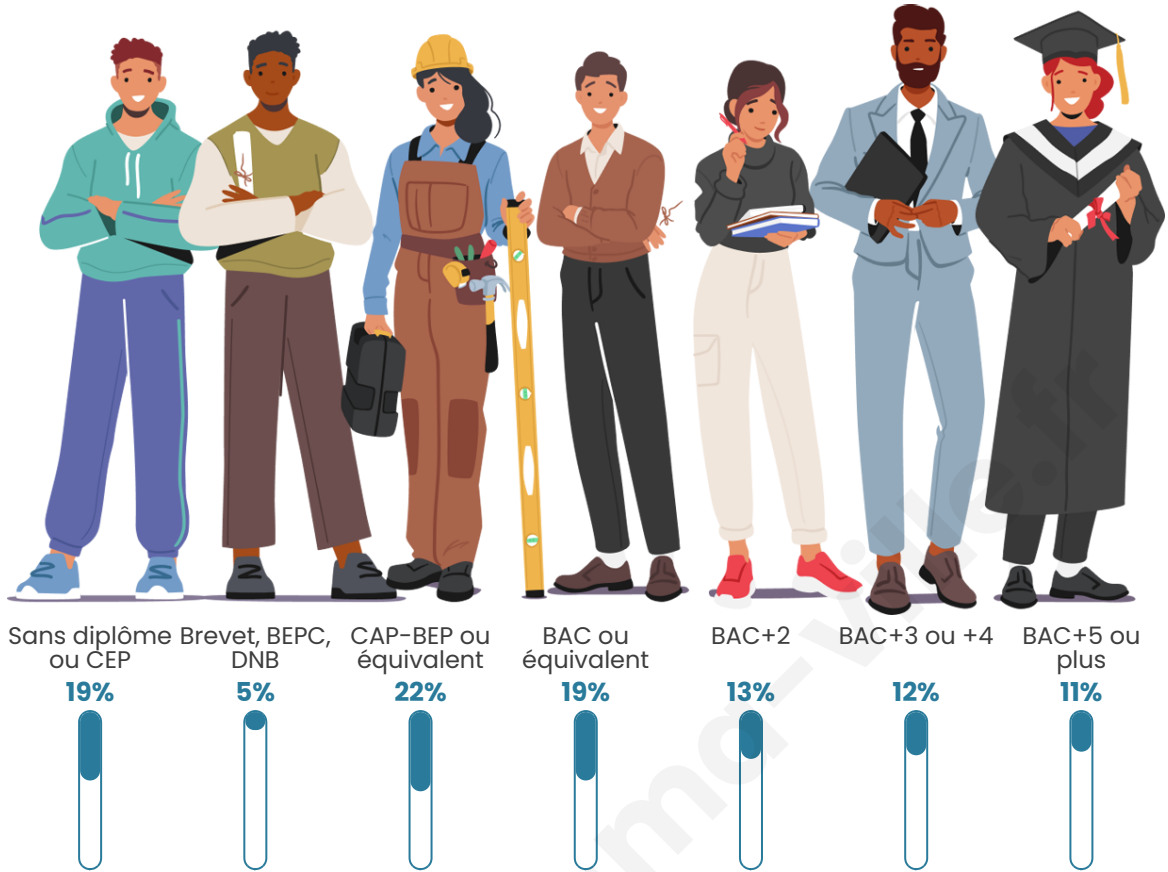

2 941

Age moyen

44 ans

Pop active

43.3%

Taux chômage

5.2%

Pop densité

Tranche d'âge

Activité professionnelle

Niveau de diplôme

Composition des ménages

Profils électoraux

Premier tour

	Emmanuel MACRON	32.55 %
	Jean-Luc MÉLENCHON	25.68 %
	Marine LE PEN	16.33 %
	Yannick JADOT	6.19 %
	Éric ZEMMOUR	4.62 %
	Valérie PÉCRESE	4.00 %
	Fabien ROUSSEL	2.87 %
	Jean LASSALLE	2.31 %
	Anne HIDALGO	2.20 %
	Nicolas DUPONT- AIGNAN	1.86 %
	Philippe POUTOU	0.90 %
	Nathalie ARTHAUD	0.51 %