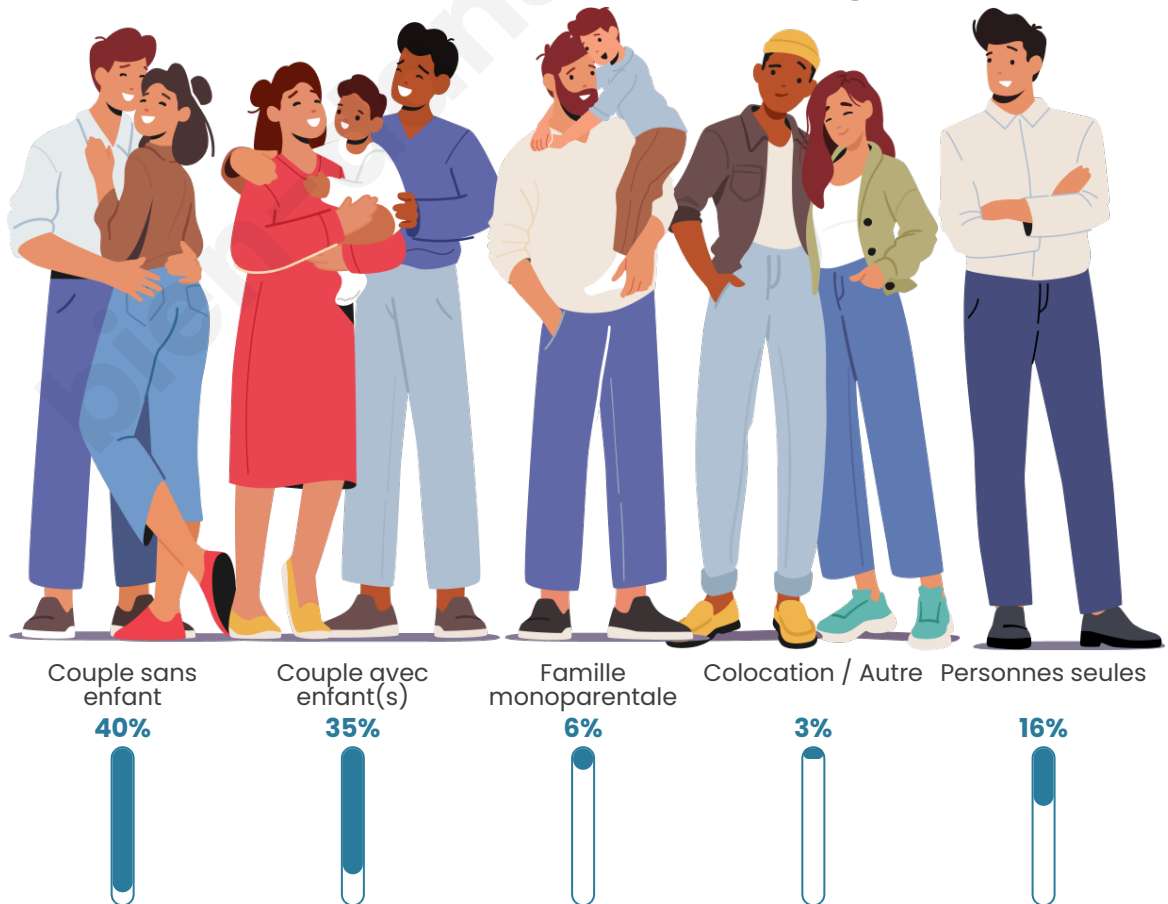

Tranche d'âge

Activité professionnelle

Niveau de diplôme

Composition des ménages

Profils électoraux

Premier tour

	Emmanuel MACRON	32.55 %
	Jean-Luc MÉLENCHON	25.68 %
	Marine LE PEN	16.33 %
	Yannick JADOT	6.19 %
	Éric ZEMMOUR	4.62 %
	Valérie PÉCRESE	4.00 %
	Fabien ROUSSEL	2.87 %
	Jean LASSALLE	2.31 %
	Anne HIDALGO	2.20 %
	Nicolas DUPONT- AIGNAN	1.86 %
	Philippe POUTOU	0.90 %
	Nathalie ARTHAUD	0.51 %