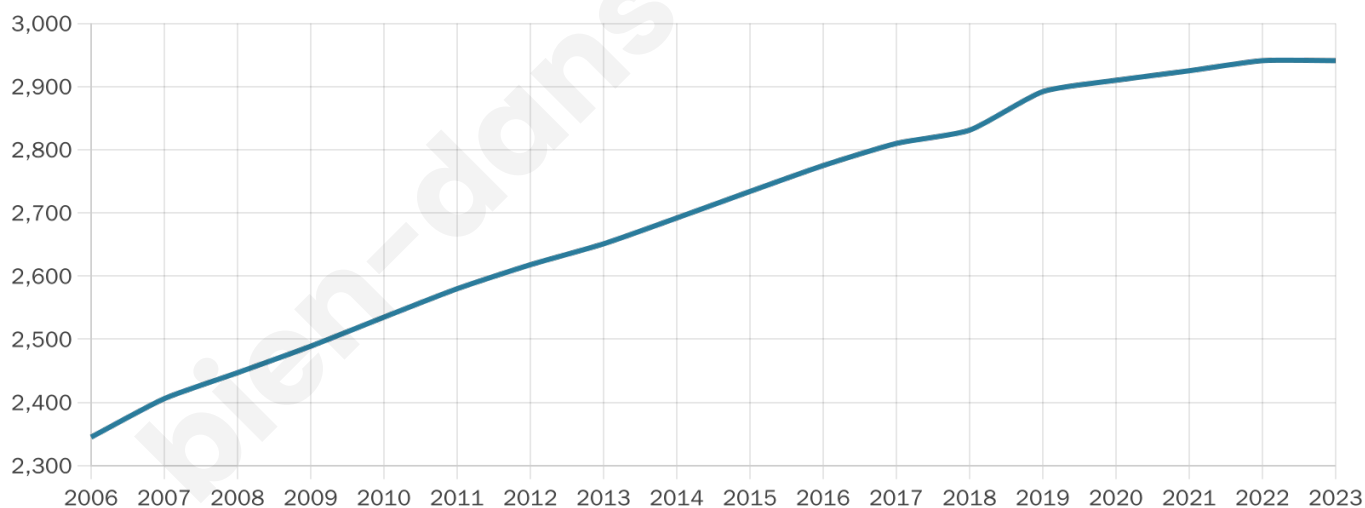

2 941

Age moyen

44 ans

Pop active

43.3%

Taux chômage

5.2%

Pop densité

147 h/km²

Revenu moyen

25 020 €/an

Evolution du nombre d'habitants

Sources : Institut national de la statistique et des études économiques (insee) selon Les dernières parutions officielles de 2024 portant sur les années 2020, 2021 et 2022.