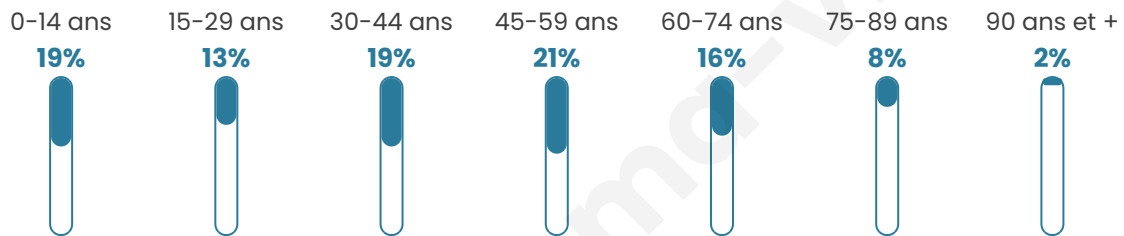

Version web

Ville de Sizun

Présenté par

BIEN dans
ma **VILLE** 

Sommaire

Situation géographique	3
Statistiques sur la population	4
Evolution du nombre d'habitants	4
Tranche d'âge	5
0-14 ans	5
15-29 ans	5
30-44 ans	5
45-59 ans	5
60-74 ans	5
75-89 ans	5
90 ans et +	5
Activité professionnelle	5
Agriculteurs	5
Artisans, Commerçants	5
Cadres et sup.	5
Professions intermédiaires	5
Employé	5
Ouvrier	5
Retraité	5
Autres	5
Niveau de diplôme	6
Sans diplôme ou CEP	6
Brevet, BEPC, DNB	6
CAP-BEP ou équivalent	6
BAC ou équivalent	6
BAC+2	6
BAC+3 ou +4	6
BAC+5 ou plus	6
Composition des ménages	6
Couple sans enfant	6
Couple avec enfant(s)	6
Famille monoparentale	6
Colocation / Autre	6
Personnes seules	6
Profil électoraux	7
Premier tour	7
Sécurité	8
Evolution du nombre d'infractions	8
Pour comparer	9
Services à la population	10
Commerce	10
Éducation	10
Villes autour de Sizun	11
Avis sur la ville de Sizun	12
Moyenne par critère	12
Villes autour de Sizun	12
Répartition des avis par note	12
Répartition des avis par note	12

Situation géographique

i Informations clés

- **Région** : Bretagne
- **Département** : Finistère
- **Code postal** : 29450
- **Superficie** : 58 km²

Statistiques sur la population

Nombre d'habitants

2 325

Age moyen

42 ans

Pop active

46.8%

Taux chômage

7.5%

Pop densité

40 h/km²

Revenu moyen

Tranche d'âge

Activité professionnelle

Niveau de diplôme

Composition des ménages

Profils électoraux

Premier tour

	Emmanuel MACRON	30.87 %
	Jean-Luc MÉLENCHON	22.53 %
	Marine LE PEN	20.34 %
	Yannick JADOT	6.00 %
	Valérie PÉCRESE	4.90 %
	Jean LASSALLE	4.10 %
	Éric ZEMMOUR	2.71 %
	Anne HIDALGO	2.63 %
	Fabien ROUSSEL	2.12 %
	Nicolas DUPONT-AIGNAN	1.76 %
	Philippe POUTOU	1.39 %
	Nathalie ARTHAUD	0.66 %