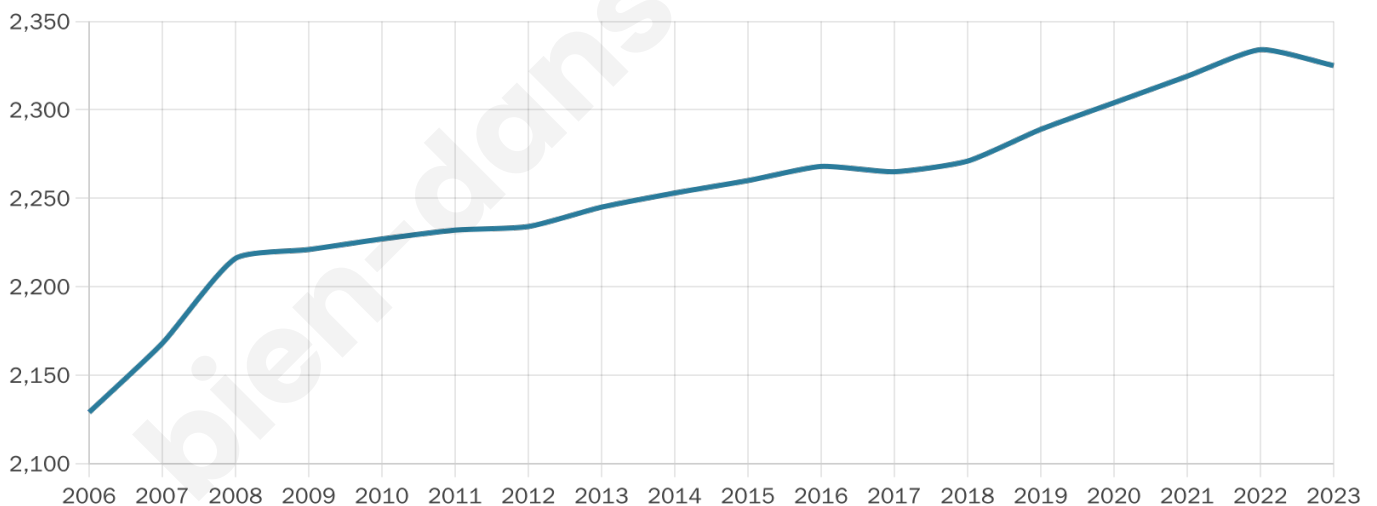

Situation géographique

i Informations clés

- **Région** : Bretagne
- **Département** : Finistère
- **Code postal** : 29450
- **Superficie** : 58 km²

Statistiques sur la population

Nombre d'habitants

2 325

Age moyen

42 ans

Pop active

46.8%

Taux chômage

7.5%

Pop densité

40 h/km²

Revenu moyen

21 890 €/an

Evolution du nombre d'habitants

Sources : Institut national de la statistique et des études économiques (insee) selon Les dernières parutions officielles de 2024 portant sur les années 2020, 2021 et 2022.