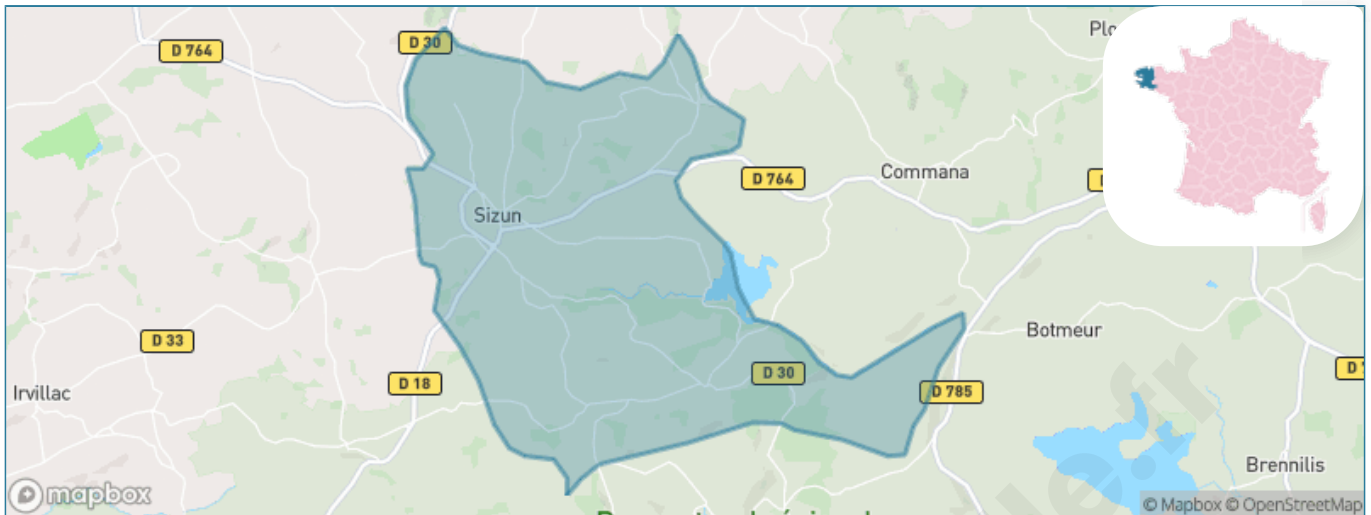

Version web

Ville de Sizun

Présenté par

BIEN dans
ma **VILLE** 

Sommaire

Situation géographique	3
Statistiques sur la population	4
Evolution du nombre d'habitants	4
Tranche d'âge	5
0-14 ans	5
15-29 ans	5
30-44 ans	5
45-59 ans	5
60-74 ans	5
75-89 ans	5
90 ans et +	5
Activité professionnelle	5
Agriculteurs	5
Artisans, Commerçants	5
Cadres et sup.	5
Professions intermédiaires	5
Employé	5
Ouvrier	5
Retraité	5
Autres	5
Niveau de diplôme	6
Sans diplôme ou CEP	6
Brevet, BEPC, DNB	6
CAP-BEP ou équivalent	6
BAC ou équivalent	6
BAC+2	6
BAC+3 ou +4	6
BAC+5 ou plus	6
Composition des ménages	6
Couple sans enfant	6
Couple avec enfant(s)	6
Famille monoparentale	6
Colocation / Autre	6
Personnes seules	6
Profil électoraux	7
Premier tour	7
Sécurité	8
Evolution du nombre d'infractions	8
Pour comparer	9
Services à la population	10
Commerce	10
Éducation	10
Villes autour de Sizun	11
Avis sur la ville de Sizun	12
Moyenne par critère	12
Villes autour de Sizun	12
Répartition des avis par note	12
Répartition des avis par note	12

Situation géographique

i Informations clés

- **Région** : Bretagne
- **Département** : Finistère
- **Code postal** : 29450
- **Superficie** : 58 km²

Statistiques sur la population

Nombre d'habitants

2 325

Age moyen