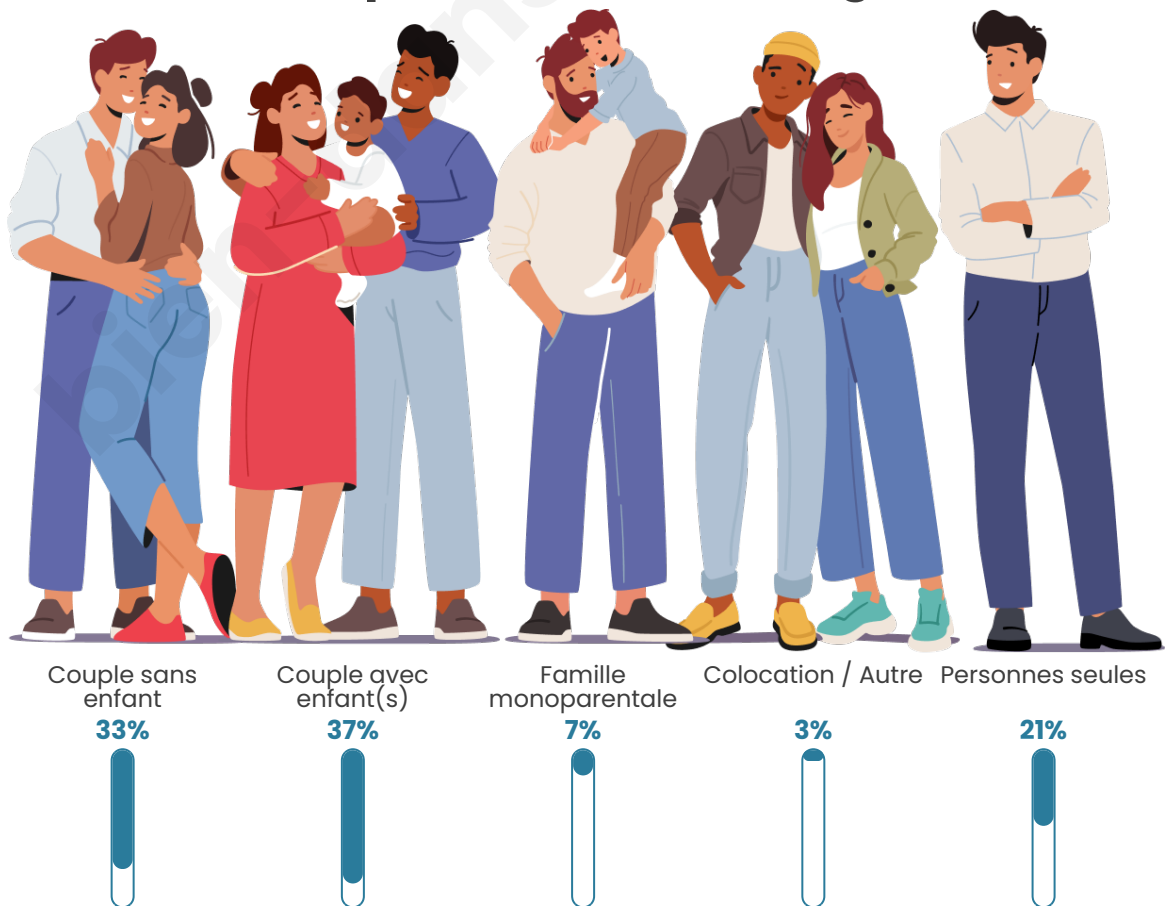

Tranche d'âge

Activité professionnelle

Niveau de diplôme

Composition des ménages

Profils électoraux

Premier tour

	Emmanuel MACRON	30.87 %
	Jean-Luc MÉLENCHON	22.53 %
	Marine LE PEN	20.34 %
	Yannick JADOT	6.00 %
	Valérie PÉCRESE	4.90 %
	Jean LASSALLE	4.10 %
	Éric ZEMMOUR	2.71 %
	Anne HIDALGO	2.63 %
	Fabien ROUSSEL	2.12 %
	Nicolas DUPONT-AIGNAN	1.76 %
	Philippe POUTOU	1.39 %
	Nathalie ARTHAUD	0.66 %