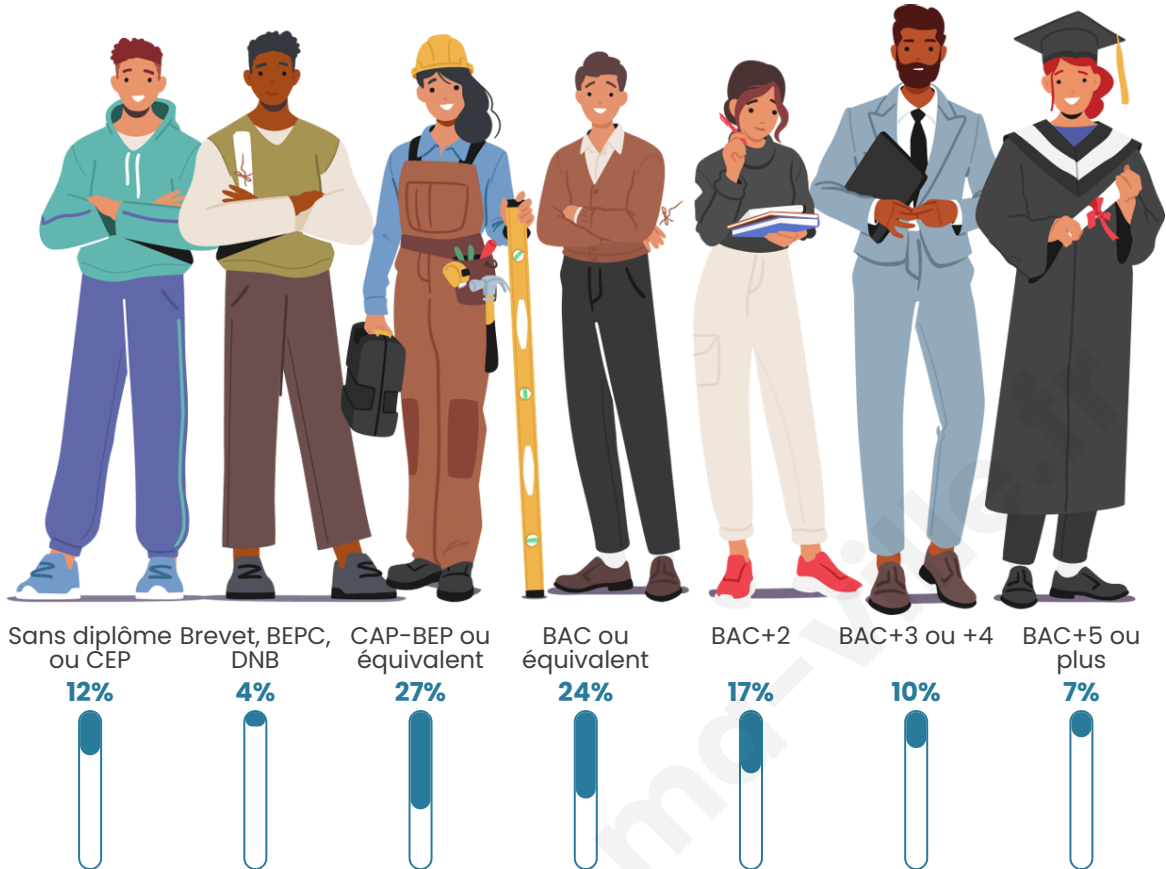

Tranche d'âge

Activité professionnelle

Niveau de diplôme

Composition des ménages

Profils électoraux

Premier tour

	Emmanuel MACRON	30.87 %
	Jean-Luc MÉLENCHON	22.53 %
	Marine LE PEN	20.34 %
	Yannick JADOT	6.00 %
	Valérie PÉCRESE	4.90 %
	Jean LASSALLE	4.10 %
	Éric ZEMMOUR	2.71 %
	Anne HIDALGO	2.63 %
	Fabien ROUSSEL	2.12 %
	Nicolas DUPONT-AIGNAN	1.76 %
	Philippe POUTOU	1.39 %
	Nathalie ARTHAUD	0.66 %