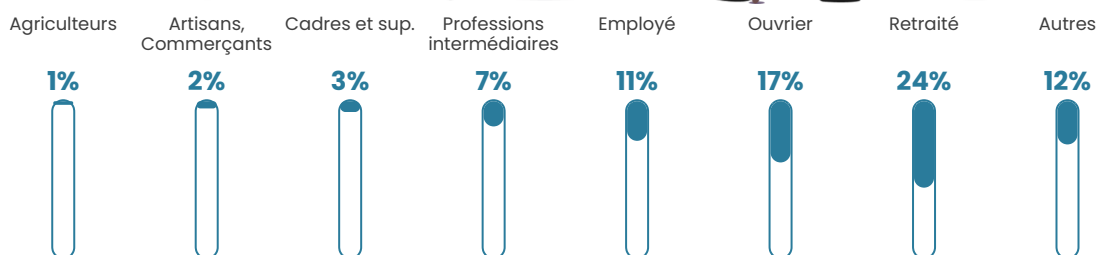

Revenu moyen

21 180 €/an

Evolution du nombre d'habitants

Sources : Institut national de la statistique et des études économiques (insee) selon Les dernières parutions officielles de 2024 portant sur les années 2020, 2021 et 2022.

Tranche d'âge

Activité professionnelle

Niveau de diplôme

Composition des ménages

Profils électoraux

Premier tour

	Emmanuel MACRON	30.51 %
	Marine LE PEN	29.37 %
	Jean-Luc MÉLENCHON	15.33 %
	Valérie PÉCRESSÉ	5.87 %
	Éric ZEMMOUR	4.58 %
	Yannick JADOT	4.35 %
	Jean LASSALLE	3.20 %
	Fabien ROUSSEL	1.98 %
	Nicolas DUPONT-AIGNAN	1.68 %
	Anne HIDALGO	1.45 %
	Nathalie ARTHAUD	0.92 %
	Philippe POUTOU	0.76 %