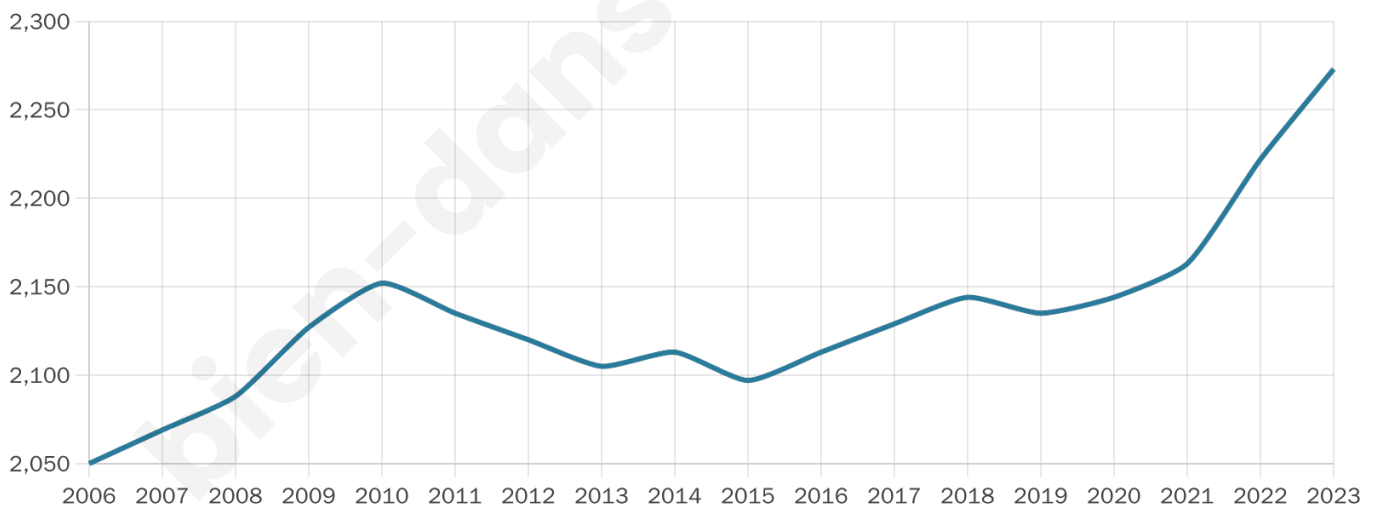

Age moyen

43 ans

Pop active

42.6%

Taux chômage

7.6%

Pop densité

54 h/km²

Revenu moyen

21 180 €/an

Evolution du nombre d'habitants

Sources : Institut national de la statistique et des études économiques (insee) selon Les dernières parutions officielles de 2024 portant sur les années 2020, 2021 et 2022.