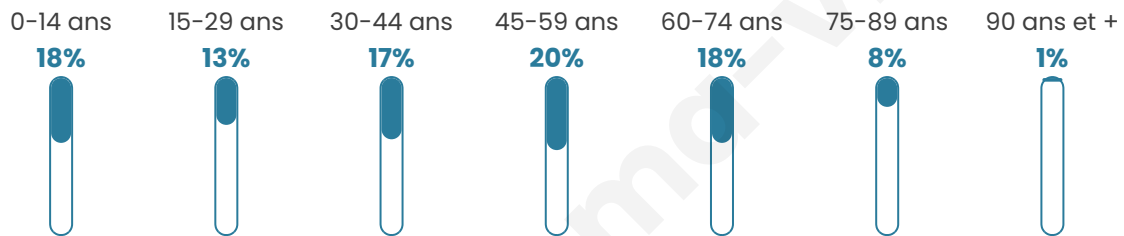

Age moyen

43 ans

Pop active

42.6%

Taux chômage

7.6%

Pop densité

54 h/km²

Revenu moyen

21 180 €/an

Evolution du nombre d'habitants

Sources : Institut national de la statistique et des études économiques (insee) selon Les dernières parutions officielles de 2024 portant sur les années 2020, 2021 et 2022.

Tranche d'âge

Activité professionnelle

Niveau de diplôme

Composition des ménages

Profils électoraux

Premier tour

	Emmanuel MACRON	30.51 %
	Marine LE PEN	29.37 %
	Jean-Luc MÉLENCHON	15.33 %
	Valérie PÉCRESSÉ	5.87 %
	Éric ZEMMOUR	4.58 %
	Yannick JADOT	4.35 %
	Jean LASSALLE	3.20 %
	Fabien ROUSSEL	1.98 %
	Nicolas DUPONT-AIGNAN	1.68 %
	Anne HIDALGO	1.45 %
	Nathalie ARTHAUD	0.92 %
	Philippe POUTOU	0.76 %

1 716 inscrits

Participation : 78.15%

Votes blancs : 1.64%

Votes nuls : 0.60%

Second tour

	Emmanuel MACRON	54,25 %
	Marine LE PEN	45,75 %

1 715 inscrits

Participation : 77.61%