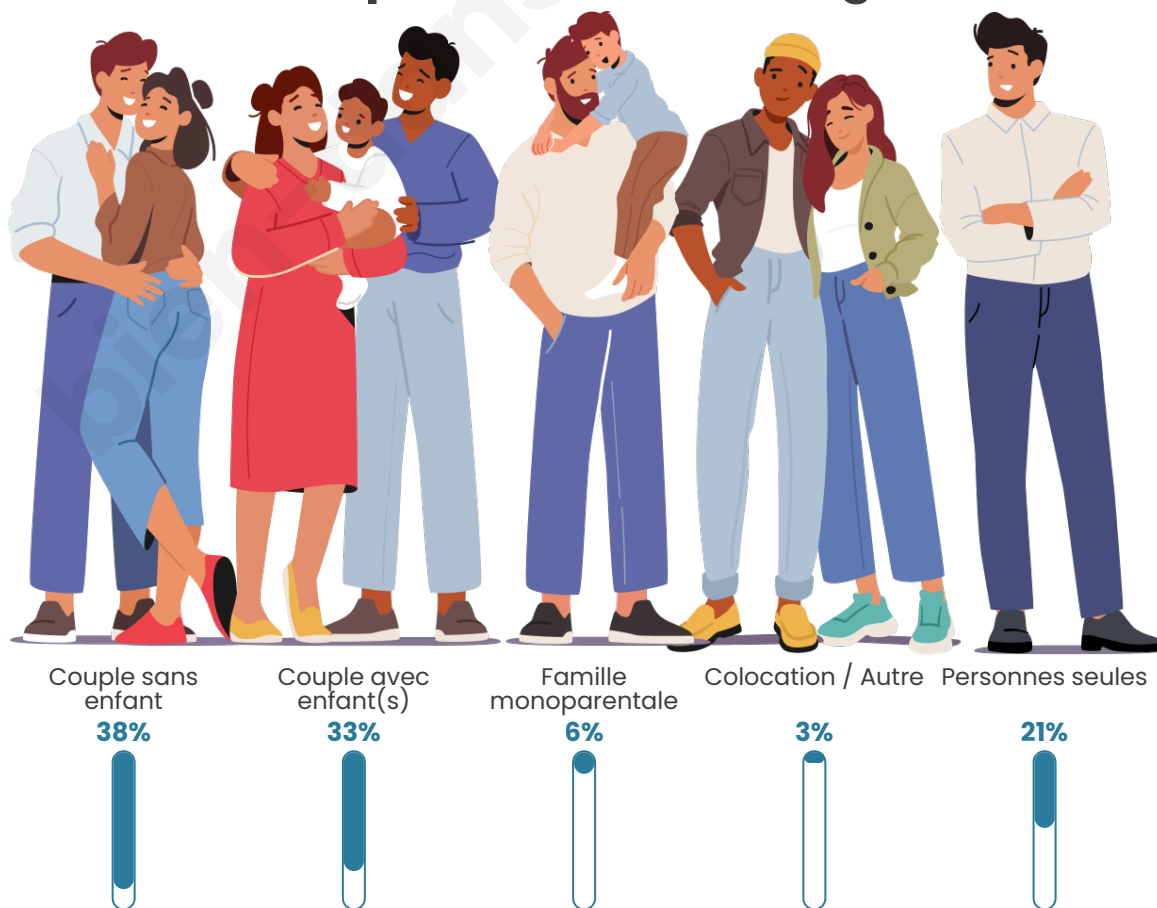

Tranche d'âge

Activité professionnelle

Niveau de diplôme

Composition des ménages

Profils électoraux

Premier tour

	Emmanuel MACRON	30.51 %
	Marine LE PEN	29.37 %
	Jean-Luc MÉLENCHON	15.33 %
	Valérie PÉCRESSÉ	5.87 %
	Éric ZEMMOUR	4.58 %
	Yannick JADOT	4.35 %
	Jean LASSALLE	3.20 %
	Fabien ROUSSEL	1.98 %
	Nicolas DUPONT-AIGNAN	1.68 %
	Anne HIDALGO	1.45 %
	Nathalie ARTHAUD	0.92 %
	Philippe POUTOU	0.76 %