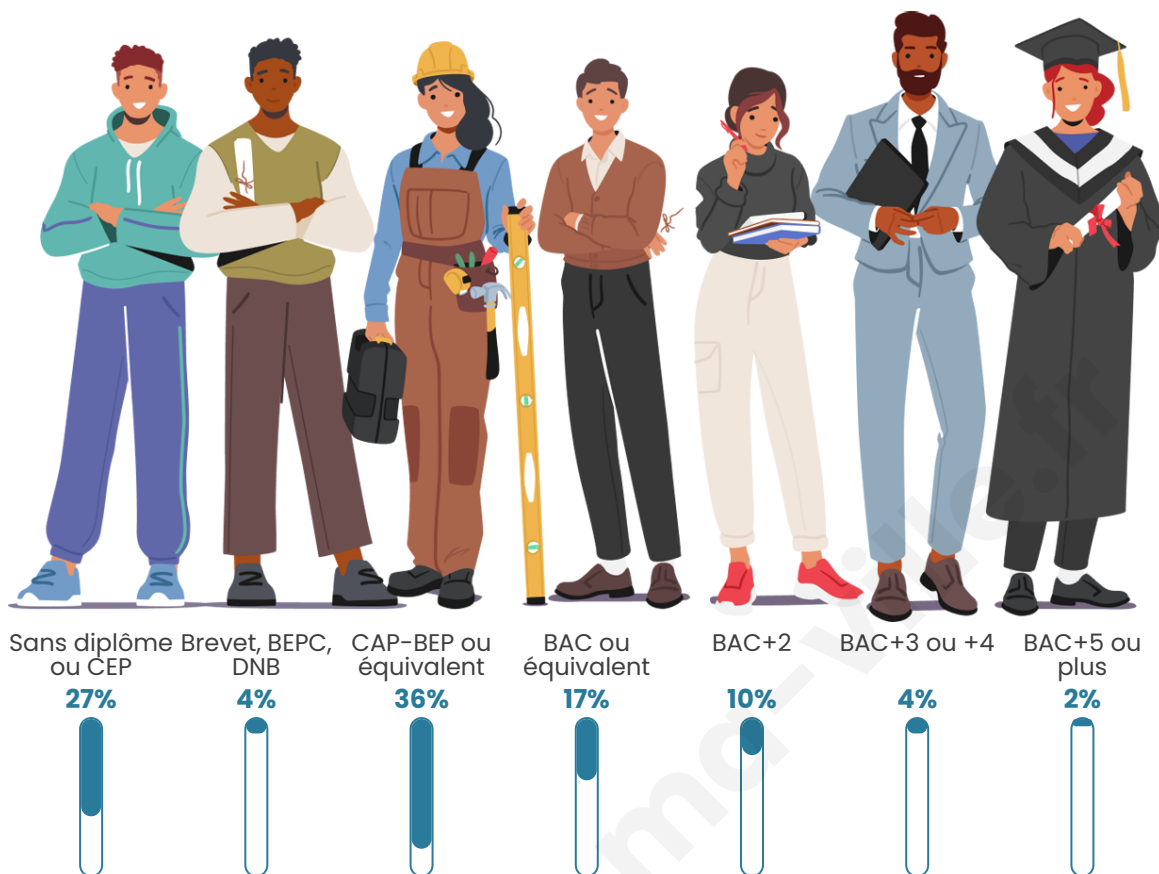

Age moyen

43 ans

Pop active

42.6%

Taux chômage

7.6%

Pop densité

54 h/km²

Tranche d'âge

Activité professionnelle

Niveau de diplôme

Composition des ménages

Profils électoraux

Premier tour

	Emmanuel MACRON	30.51 %
	Marine LE PEN	29.37 %
	Jean-Luc MÉLENCHON	15.33 %
	Valérie PÉCRESSÉ	5.87 %
	Éric ZEMMOUR	4.58 %
	Yannick JADOT	4.35 %
	Jean LASSALLE	3.20 %
	Fabien ROUSSEL	1.98 %
	Nicolas DUPONT-AIGNAN	1.68 %
	Anne HIDALGO	1.45 %
	Nathalie ARTHAUD	0.92 %
	Philippe POUTOU	0.76 %