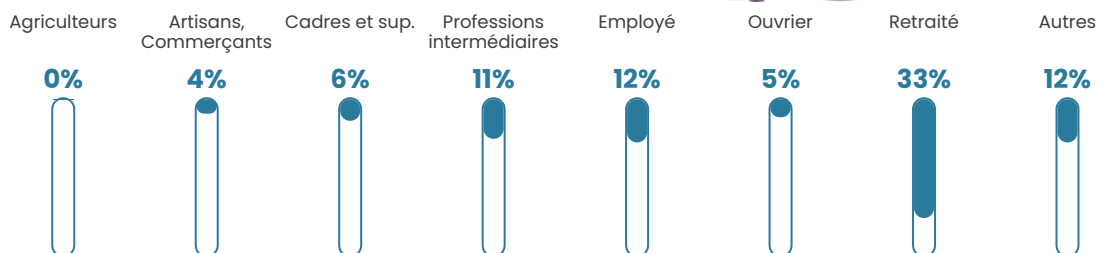

Taux chômage

9.2%

Pop densité

1 427 h/km²

Revenu moyen

24 660 €/an

Evolution du nombre d'habitants

Sources : Institut national de la statistique et des études économiques (insee) selon Les dernières parutions officielles de 2024 portant sur les années 2020, 2021 et 2022.

Tranche d'âge

Activité professionnelle

Niveau de diplôme

Composition des ménages

Profils électoraux

Premier tour

	Marine LE PEN	31.28 %
	Emmanuel MACRON	24.63 %
	Éric ZEMMOUR	14.50 %
	Jean-Luc MÉLENCHON	11.74 %
	Valérie PÉCRESSE	5.42 %
	Yannick JADOT	3.66 %
	Jean LASSALLE	2.69 %
	Nicolas DUPONT-AIGNAN	2.60 %
	Fabien ROUSSEL	1.74 %
	Anne HIDALGO	0.84 %
	Philippe POUTOU	0.48 %
	Nathalie ARTHAUD	0.43 %