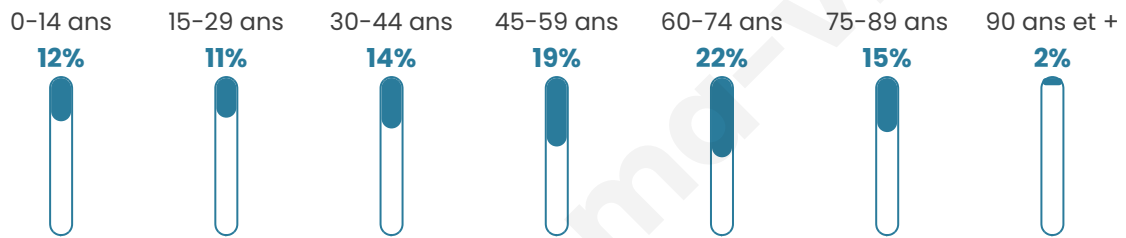

LE DÉPARTEMENT

Statistiques sur la population

Nombre d'habitants

37 109

Age moyen

49 ans

Pop active

38.8%

Taux chômage

9.2%

Pop densité

1 427 h/km²

Revenu moyen

24 660 €/an

Evolution du nombre d'habitants

Sources : Institut national de la statistique et des études économiques (insee) selon Les dernières parutions officielles de 2024 portant sur les années 2020, 2021 et 2022.

Tranche d'âge

Activité professionnelle

Niveau de diplôme

Composition des ménages

Profils électoraux

Premier tour

	Marine LE PEN	31.28 %
	Emmanuel MACRON	24.63 %
	Éric ZEMMOUR	14.50 %
	Jean-Luc MÉLENCHON	11.74 %
	Valérie PÉCRESSE	5.42 %
	Yannick JADOT	3.66 %
	Jean LASSALLE	2.69 %
	Nicolas DUPONT-AIGNAN	2.60 %
	Fabien ROUSSEL	1.74 %
	Anne HIDALGO	0.84 %
	Philippe POUTOU	0.48 %
	Nathalie ARTHAUD	0.43 %

30 907 inscrits

Participation : 73.99%

Votes blancs : 1.11%

Votes nuls : 0.51%

Second tour

	Emmanuel MACRON	44,28 %
	Marine LE PEN	55,72 %

30 918 inscrits

Participation : 74.49%