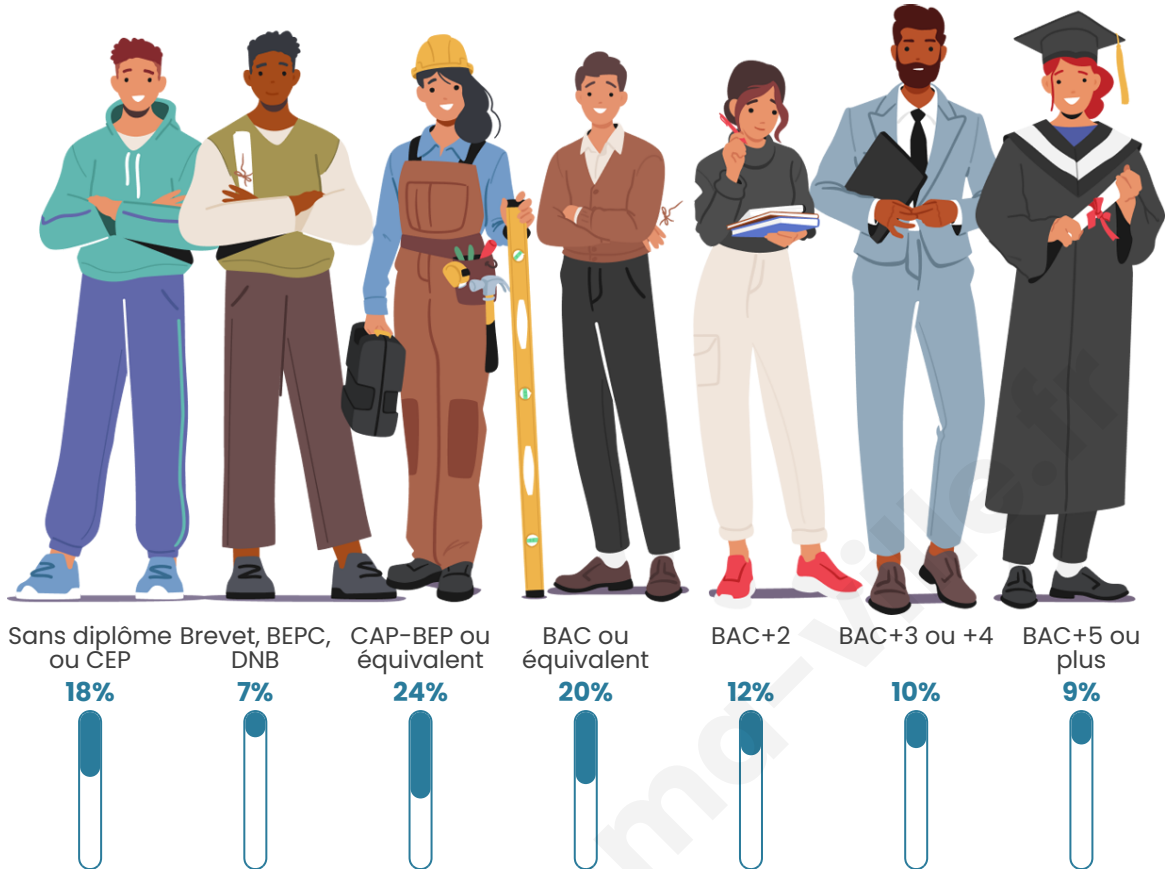

LE DÉPARTEMENT

Statistiques sur la population

Nombre d'habitants

37 109

Age moyen

49 ans

Pop active

38.8%

Taux chômage

9.2%

Pop densité

1 427 h/km²

Revenu moyen

24 660 €/an

Evolution du nombre d'habitants

Sources : Institut national de la statistique et des études économiques (insee) selon Les dernières parutions officielles de 2024 portant sur les années 2020, 2021 et 2022.

Tranche d'âge

Activité professionnelle

Niveau de diplôme

Composition des ménages

Profils électoraux

Premier tour

	Marine LE PEN	31.28 %
	Emmanuel MACRON	24.63 %
	Éric ZEMMOUR	14.50 %
	Jean-Luc MÉLENCHON	11.74 %
	Valérie PÉCRESSE	5.42 %
	Yannick JADOT	3.66 %
	Jean LASSALLE	2.69 %
	Nicolas DUPONT-AIGNAN	2.60 %
	Fabien ROUSSEL	1.74 %
	Anne HIDALGO	0.84 %
	Philippe POUTOU	0.48 %
	Nathalie ARTHAUD	0.43 %