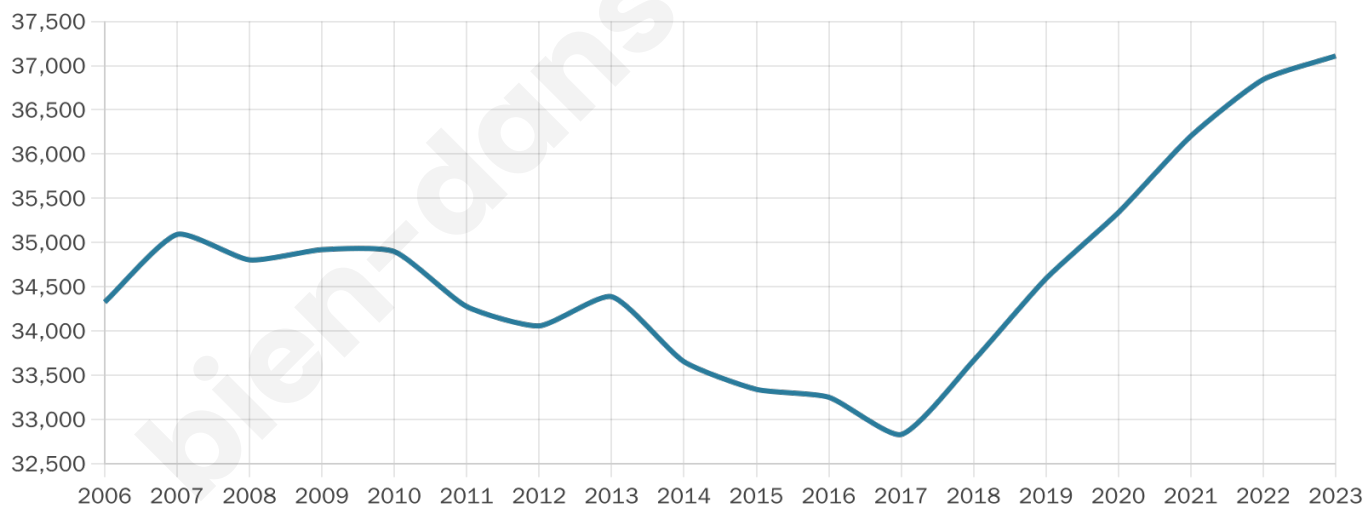

LE DÉPARTEMENT

Statistiques sur la population

Nombre d'habitants

37 109

Age moyen

49 ans

Pop active

38.8%

Taux chômage

9.2%

Pop densité

1 427 h/km²

Revenu moyen

24 660 €/an

Evolution du nombre d'habitants

Sources : Institut national de la statistique et des études économiques (insee) selon Les dernières parutions officielles de 2024 portant sur les années 2020, 2021 et 2022.

Tranche d'âge

Activité professionnelle

Niveau de diplôme

Composition des ménages

Profils électoraux

Premier tour

	Marine LE PEN	31.28 %
	Emmanuel MACRON	24.63 %
	Éric ZEMMOUR	14.50 %
	Jean-Luc MÉLENCHON	11.74 %
	Valérie PÉCRESSE	5.42 %
	Yannick JADOT	3.66 %
	Jean LASSALLE	2.69 %
	Nicolas DUPONT-AIGNAN	2.60 %
	Fabien ROUSSEL	1.74 %
	Anne HIDALGO	0.84 %
	Philippe POUTOU	0.48 %
	Nathalie ARTHAUD	0.43 %