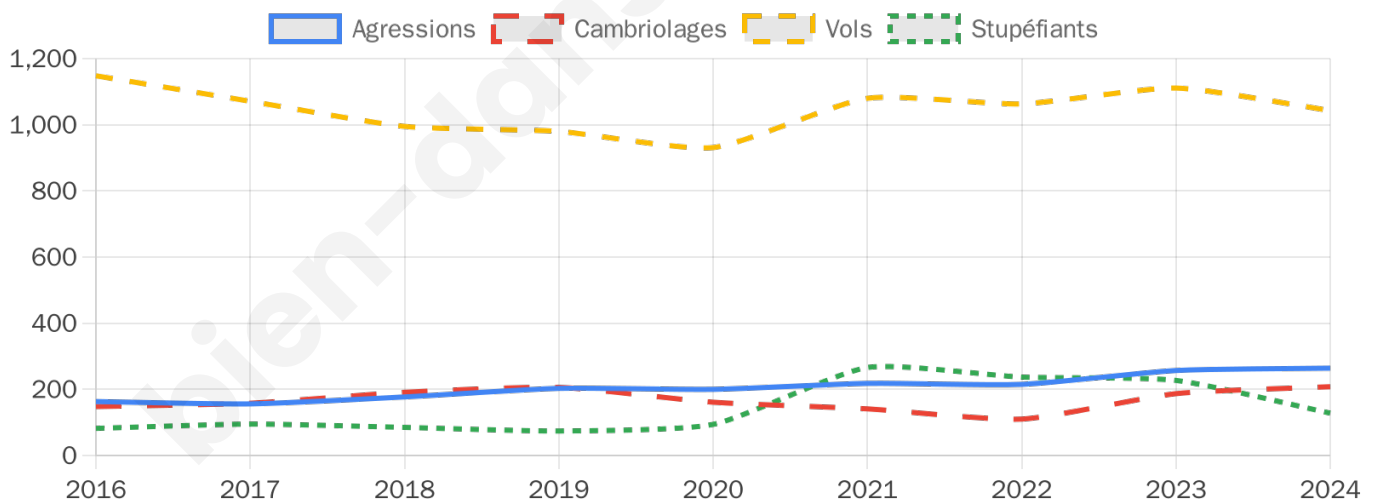

30 907 inscrits

Participation : 73.99%

Votes blancs : 1.11%

Votes nuls : 0.51%

Second tour

	Emmanuel MACRON	44,28 %
	Marine LE PEN	55,72 %

30 918 inscrits

Participation : 74.49%

Votes blancs : 5.43%

Votes nuls : 1.37%

Sécurité

Agressions physiques / sexuelles

264

Cambriolages

208

Vols / dégradations

1 043

Stupéfiants

128

Evolution du nombre d'infractions

Pour comparer

(en proportion du nombre d'habitants)

Sources : Bases statistiques communale, départementale et régionale de la délinquance enregistrée par la police et la gendarmerie nationales selon les dernières parutions officielles de 2025 portant sur l'année 2024 ([data.gouv](https://data.gouv.fr)).