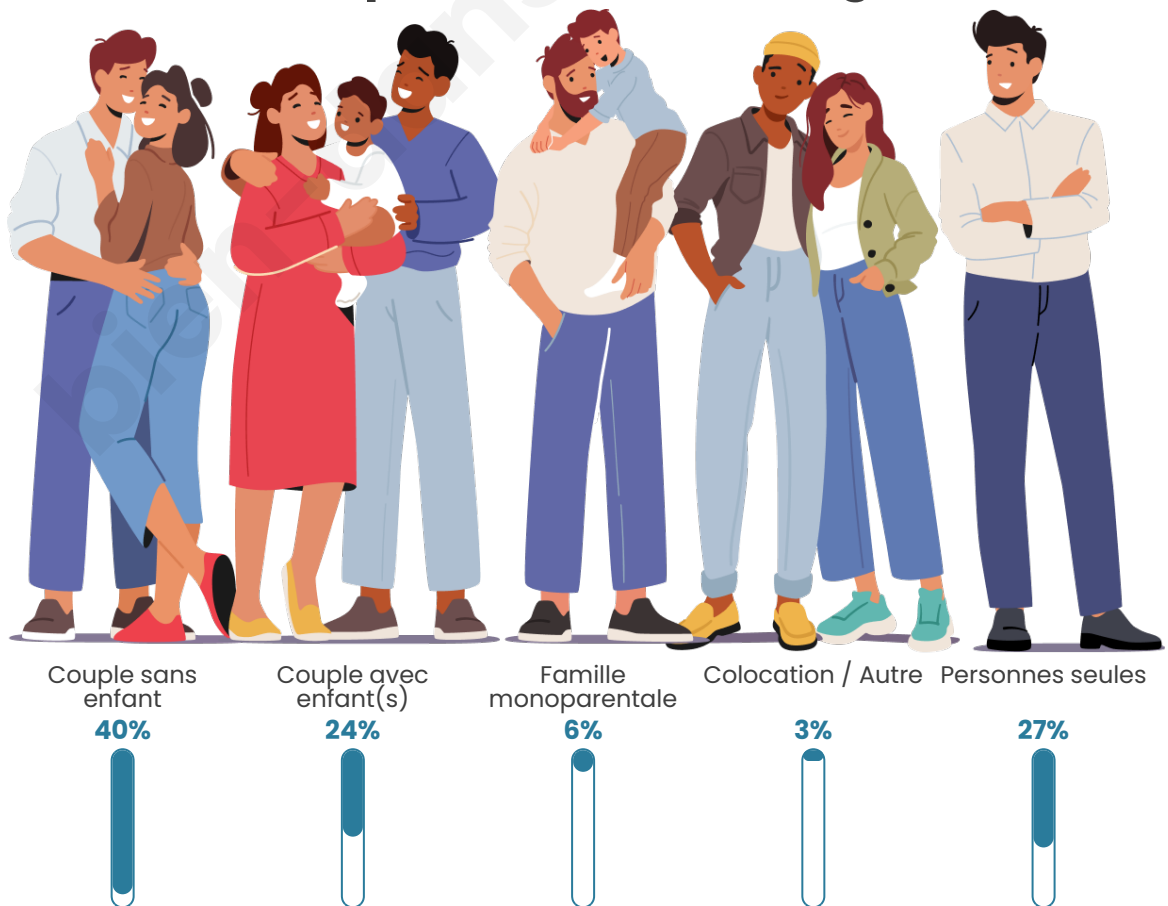

Tranche d'âge

Activité professionnelle

Niveau de diplôme

Composition des ménages

Profils électoraux

Premier tour

	Marine LE PEN	31.28 %
	Emmanuel MACRON	24.63 %
	Éric ZEMMOUR	14.50 %
	Jean-Luc MÉLENCHON	11.74 %
	Valérie PÉCRESSE	5.42 %
	Yannick JADOT	3.66 %
	Jean LASSALLE	2.69 %
	Nicolas DUPONT-AIGNAN	2.60 %
	Fabien ROUSSEL	1.74 %
	Anne HIDALGO	0.84 %
	Philippe POUTOU	0.48 %
	Nathalie ARTHAUD	0.43 %