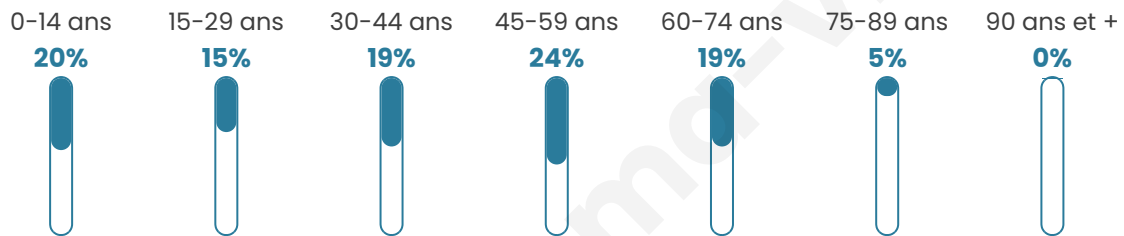

1 124

Age moyen

40 ans

Pop active

50.2%

Taux chômage

6.5%

Pop densité

51 h/km²

Revenu moyen

29 320 €/an

Evolution du nombre d'habitants

Sources : Institut national de la statistique et des études économiques (insee) selon Les dernières parutions officielles de 2024 portant sur les années 2020, 2021 et 2022.

Tranche d'âge

Activité professionnelle

Niveau de diplôme

Composition des ménages

Profils électoraux

Premier tour

	Marine LE PEN	31.39 %
	Emmanuel MACRON	25.55 %
	Jean-Luc MÉLENCHON	15.18 %
	Éric ZEMMOUR	8.18 %
	Valérie PÉCRESE	5.99 %
	Yannick JADOT	3.65 %
	Jean LASSALLE	3.36 %
	Nicolas DUPONT-AIGNAN	2.04 %
	Fabien ROUSSEL	1.46 %
	Anne HIDALGO	1.31 %
	Philippe POUTOU	1.31 %
	Nathalie ARTHAUD	0.58 %

854 inscrits

Participation : 82.2%

Votes blancs : 2.14%

Votes nuls : 0.28%

Second tour

	Emmanuel MACRON	46,56 %
	Marine LE PEN	53,44 %

856 inscrits

Participation : 79.21%