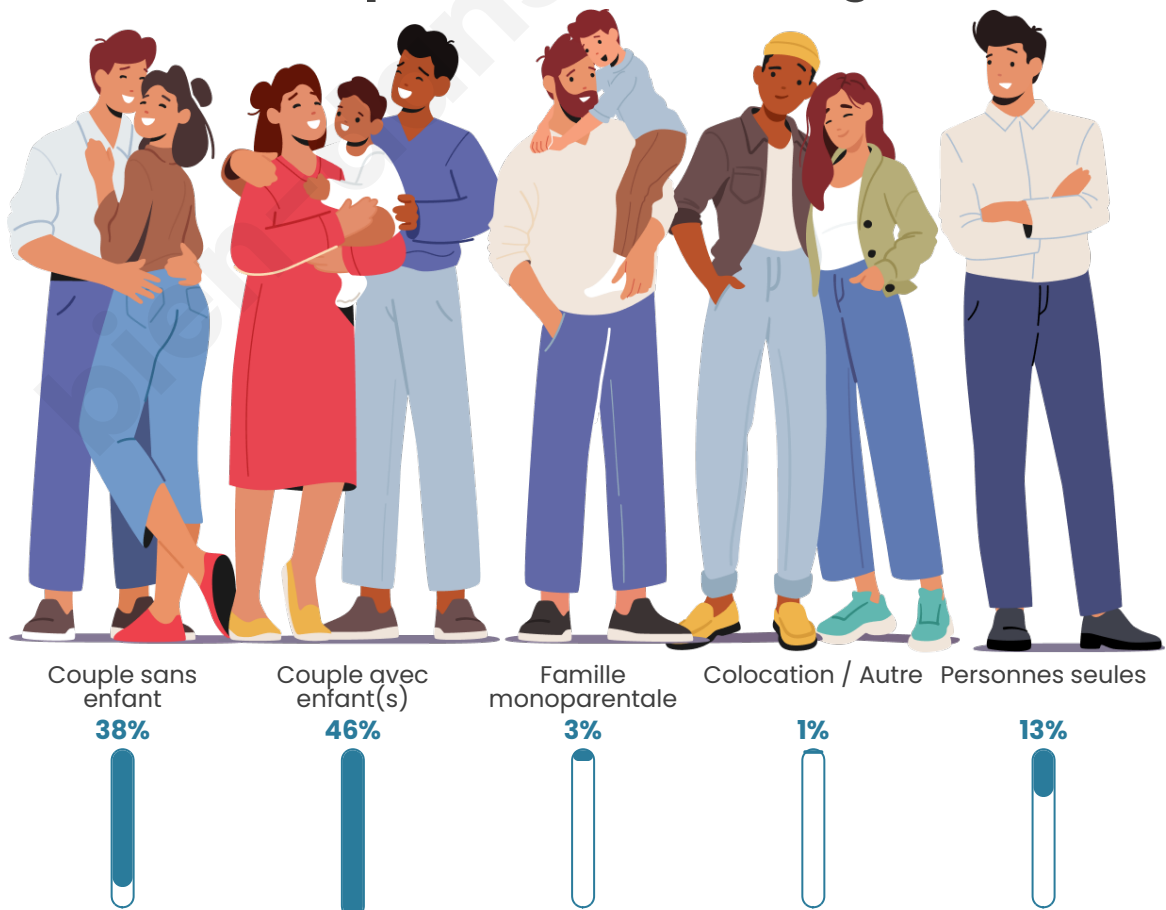

Tranche d'âge

Activité professionnelle

Niveau de diplôme

Composition des ménages

Profils électoraux

Premier tour

	Marine LE PEN	31.39 %
	Emmanuel MACRON	25.55 %
	Jean-Luc MÉLENCHON	15.18 %
	Éric ZEMMOUR	8.18 %
	Valérie PÉCRESE	5.99 %
	Yannick JADOT	3.65 %
	Jean LASSALLE	3.36 %
	Nicolas DUPONT-AIGNAN	2.04 %
	Fabien ROUSSEL	1.46 %
	Anne HIDALGO	1.31 %
	Philippe POUTOU	1.31 %
	Nathalie ARTHAUD	0.58 %