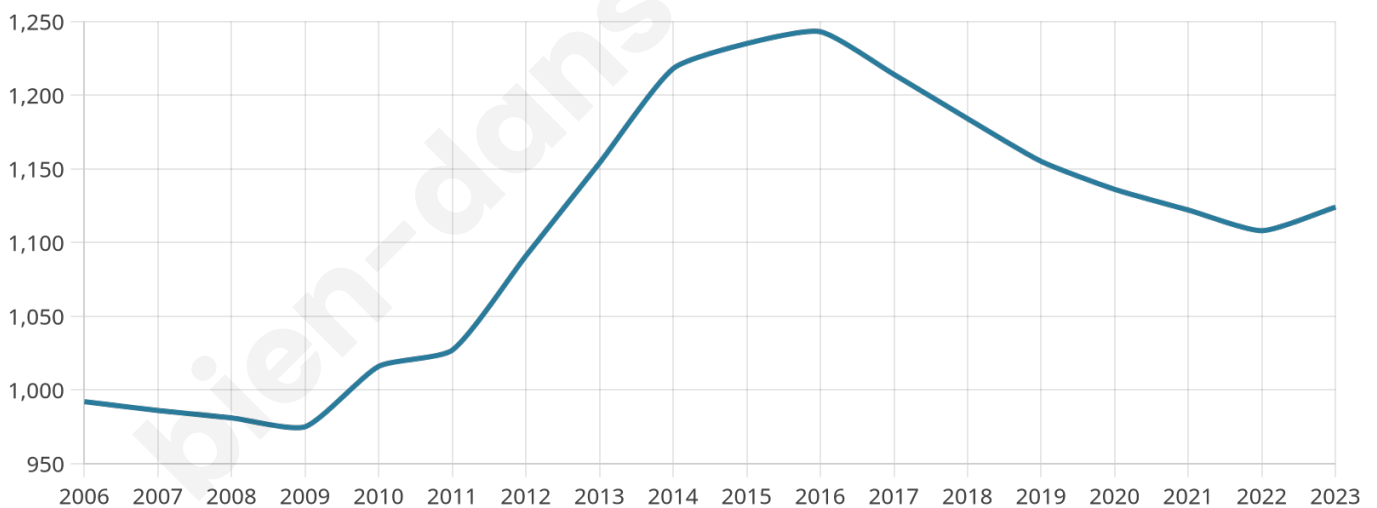

1 124

Age moyen

40 ans

Pop active

50.2%

Taux chômage

6.5%

Pop densité

51 h/km²

Revenu moyen

29 320 €/an

Evolution du nombre d'habitants

Sources : Institut national de la statistique et des études économiques (insee) selon Les dernières parutions officielles de 2024 portant sur les années 2020, 2021 et 2022.