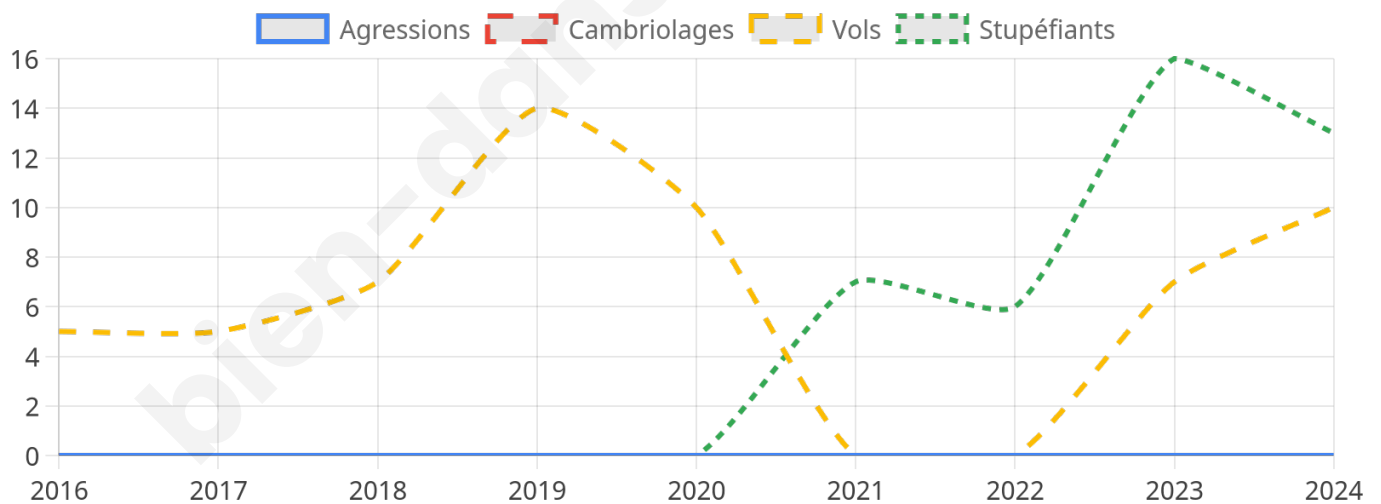

854 inscrits

Participation : 82.2%

Votes blancs : 2.14%

Votes nuls : 0.28%

Second tour

	Emmanuel MACRON	46,56 %
	Marine LE PEN	53,44 %

856 inscrits

Participation : 79.21%

Votes blancs : 8.7%

Votes nuls : 1.33%

Sécurité

Agressions physiques / sexuelles

0

Cambriolages

0

Vols / dégradations

10

Stupéfiants

13

Evolution du nombre d'infractions

Pour comparer

(en proportion du nombre d'habitants)

Sources : Bases statistiques communale, départementale et régionale de la délinquance enregistrée par la police et la gendarmerie nationales selon les dernières parutions officielles de 2025 portant sur l'année 2024 ([data.gouv](https://data.gouv.fr)).