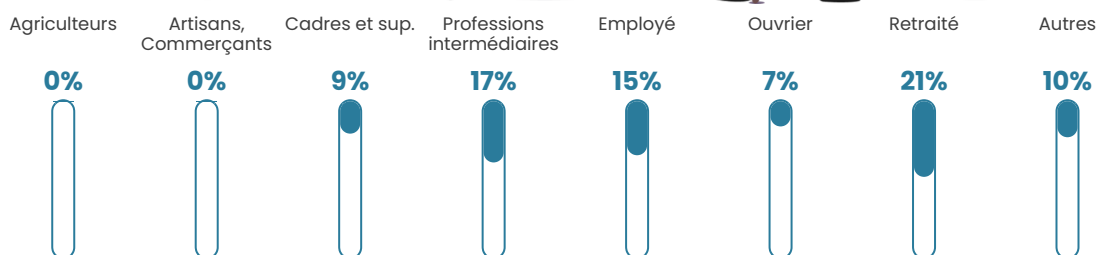

51 h/km²

Revenu moyen

29 320 €/an

Evolution du nombre d'habitants

Sources : Institut national de la statistique et des études économiques (insee) selon Les dernières parutions officielles de 2024 portant sur les années 2020, 2021 et 2022.

Tranche d'âge

Activité professionnelle

Niveau de diplôme

Composition des ménages

Profils électoraux

Premier tour

	Marine LE PEN	31.39 %
	Emmanuel MACRON	25.55 %
	Jean-Luc MÉLENCHON	15.18 %
	Éric ZEMMOUR	8.18 %
	Valérie PÉCRESE	5.99 %
	Yannick JADOT	3.65 %
	Jean LASSALLE	3.36 %
	Nicolas DUPONT-AIGNAN	2.04 %
	Fabien ROUSSEL	1.46 %
	Anne HIDALGO	1.31 %
	Philippe POUTOU	1.31 %
	Nathalie ARTHAUD	0.58 %