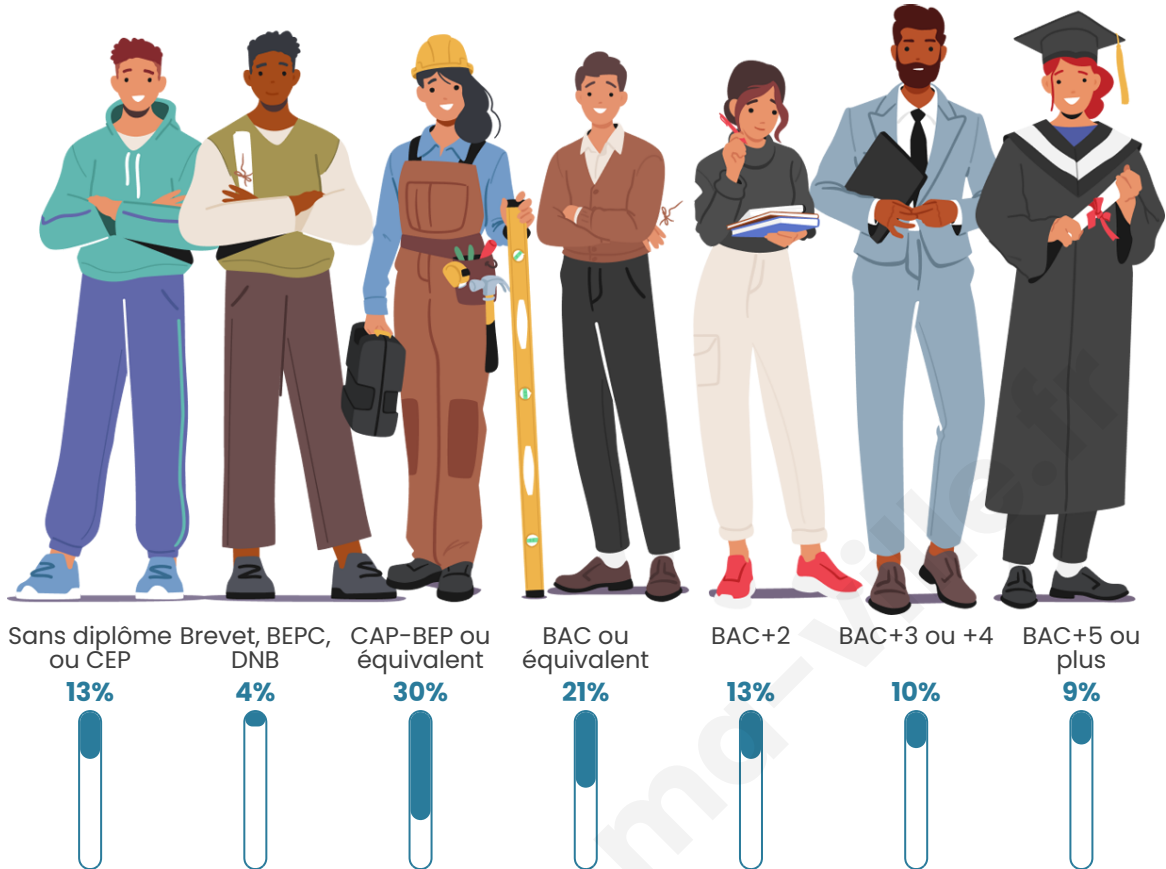

Tranche d'âge

Activité professionnelle

Niveau de diplôme

Composition des ménages

Profils électoraux

Premier tour

	Marine LE PEN	31.39 %
	Emmanuel MACRON	25.55 %
	Jean-Luc MÉLENCHON	15.18 %
	Éric ZEMMOUR	8.18 %
	Valérie PÉCRESE	5.99 %
	Yannick JADOT	3.65 %
	Jean LASSALLE	3.36 %
	Nicolas DUPONT-AIGNAN	2.04 %
	Fabien ROUSSEL	1.46 %
	Anne HIDALGO	1.31 %
	Philippe POUTOU	1.31 %
	Nathalie ARTHAUD	0.58 %