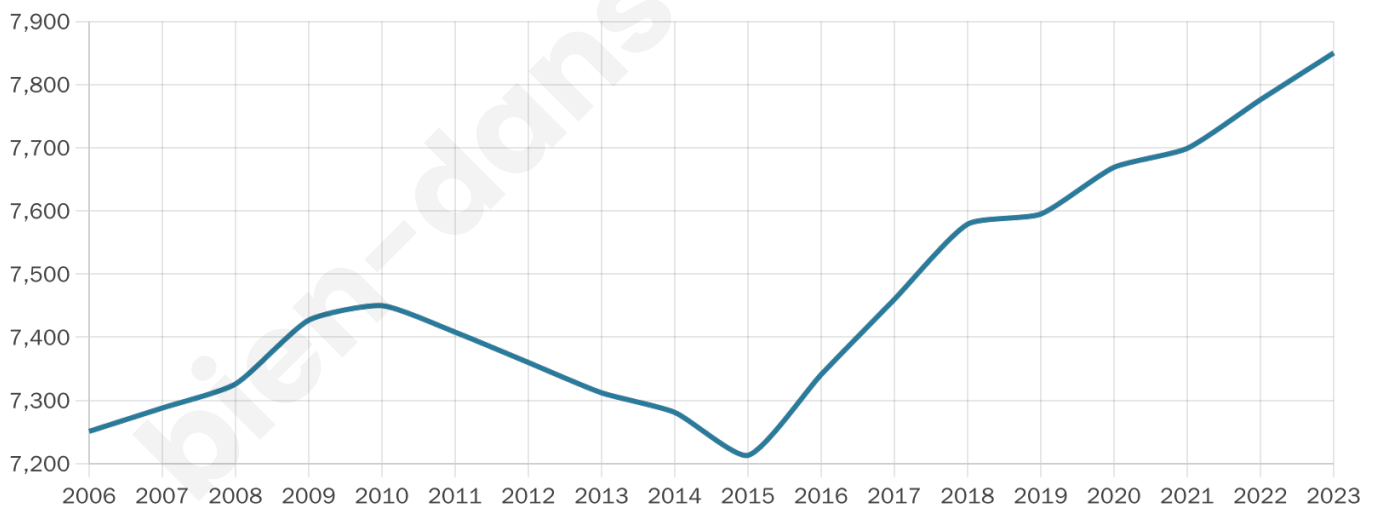

# Statistiques sur la population

Nombre d'habitants

**7 850**

Age moyen

**45 ans**

Pop active

**41.5%**

Taux chômage

**11.7%**

Pop densité

**157 h/km<sup>2</sup>**

Revenu moyen

**20 900 €/an**

## Evolution du nombre d'habitants

Sources : Institut national de la statistique et des études économiques (insee) selon Les dernières parutions officielles de 2024 portant sur les années 2020, 2021 et 2022.