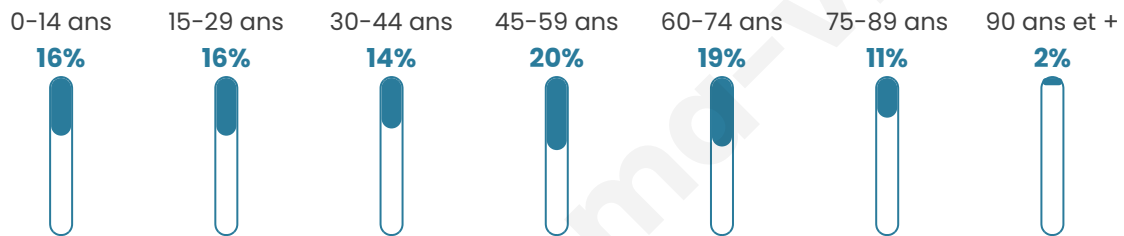

# Statistiques sur la population

Nombre d'habitants

**7 850**

Age moyen

**45 ans**

Pop active

**41.5%**

Taux chômage

**11.7%**

Pop densité

**157 h/km<sup>2</sup>**

Revenu moyen

**20 900 €/an**

## Evolution du nombre d'habitants

Sources : Institut national de la statistique et des études économiques (insee) selon Les dernières parutions officielles de 2024 portant sur les années 2020, 2021 et 2022.

## Tranche d'âge